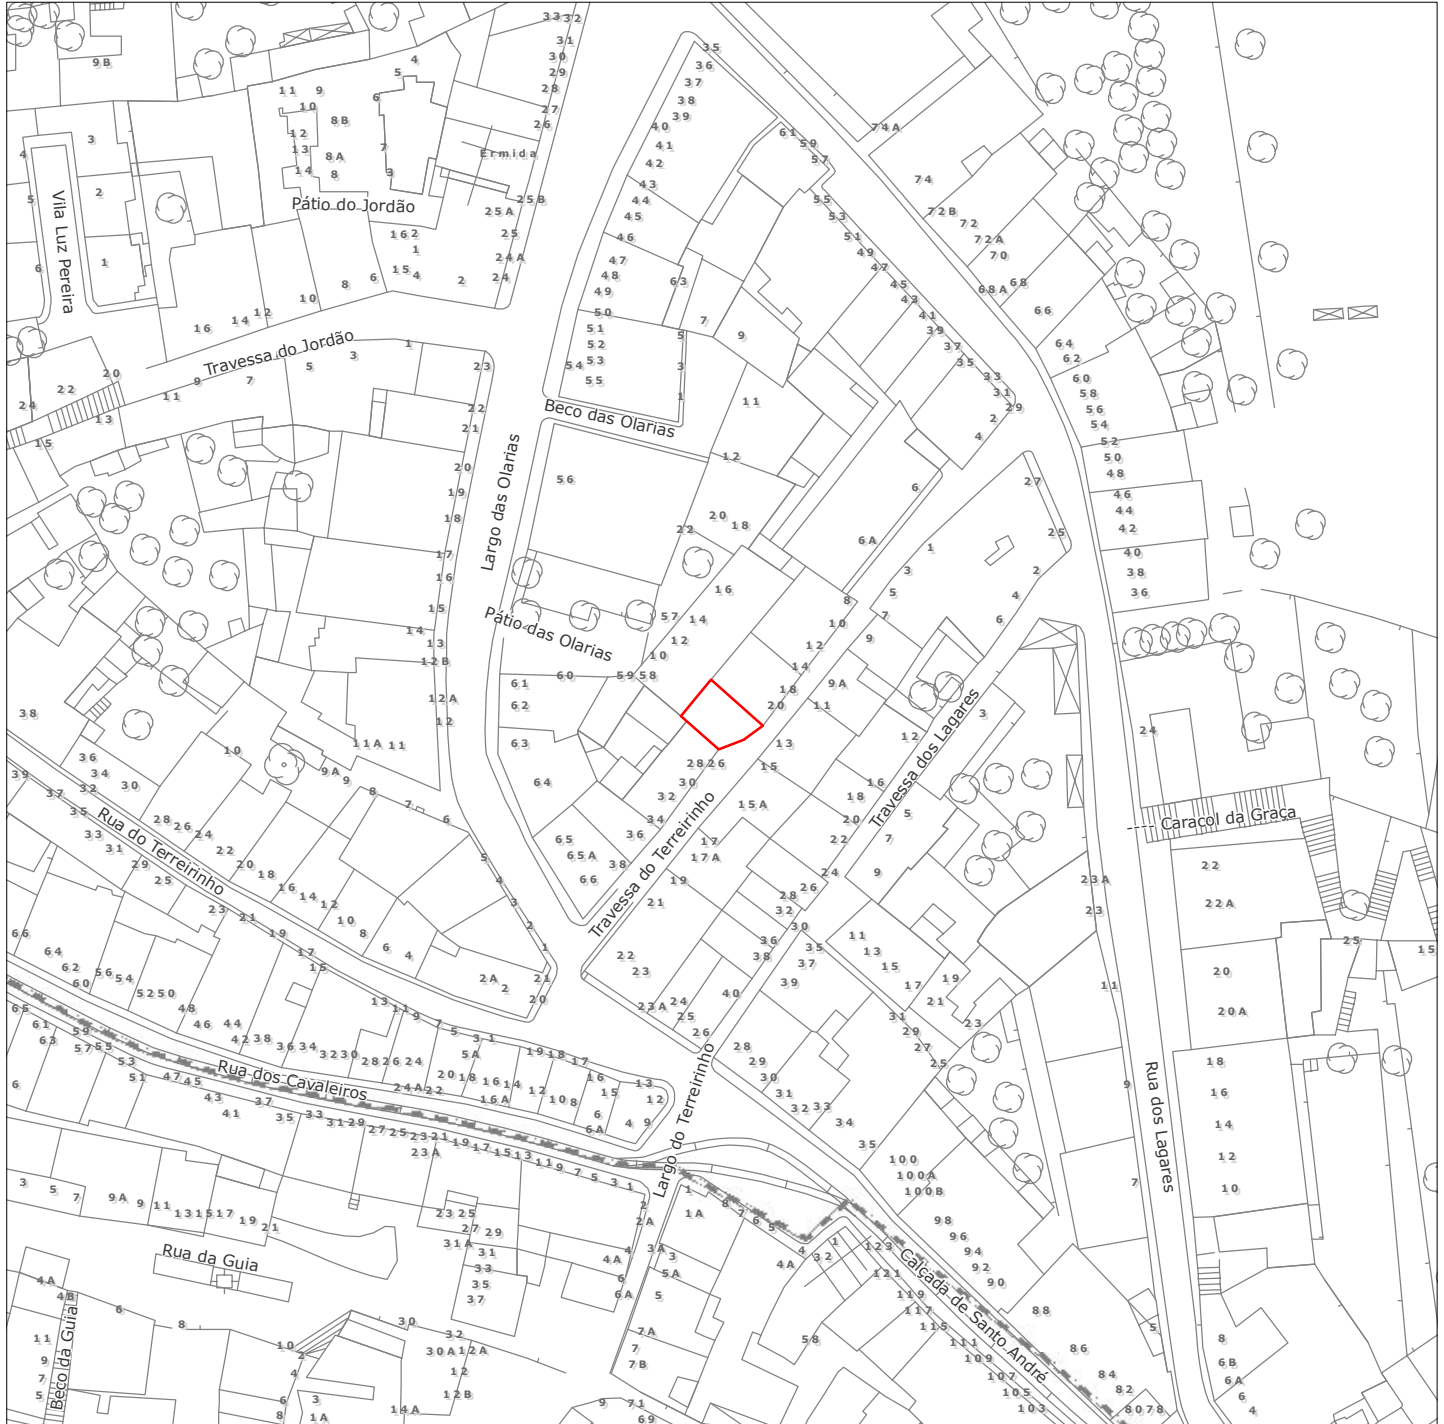

Planta de Localização *

Requerente: Jorge Serradas
Morada: Travessa do Terreirinho, 22-24
Fracção:
Freguesia: Santa Maria Maior (Nova Freguesia)
Escala 1:1000
Data de Emissão: 31-03-2014

Número: 13432-2014

Projeção Hayford - Gauss, Datum 73, Elipsóide Internacional