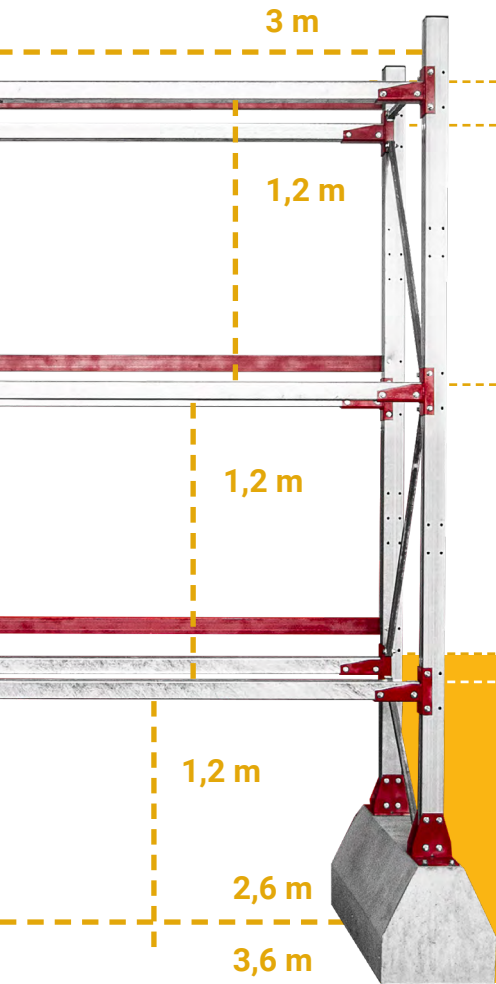

M3 MOVI-BOX

**NUOVO
PRODOTTO**

Mobile e sicuro

Lo spazio mobile in altezza per deposito multifunzione.

Realmente autoportante

**Senza vincoli al suolo,
ideale per l'esterno**

Il B-BLOCK consente di
Ri/posizionare facilmente il
MOVI-BOX® su qualsiasi
pavimentazione senza
l'utilizzo di tasselli.

4,1 m

3,6 m

12 POSTI CARICO

Peso uniformemente distribuito

Brevettato U1343M

Aggiungi + moduli

Configurazione modulare

Più posti per maggior ordine.

Safety bar

Ferma carichi

Barriera di protezione,
evita il rischio di caduta
accidentale dei carichi.

GIESSE[®]

Giesse S.p.A.

commerciale@giesselogistica.com

+39 0173 658377