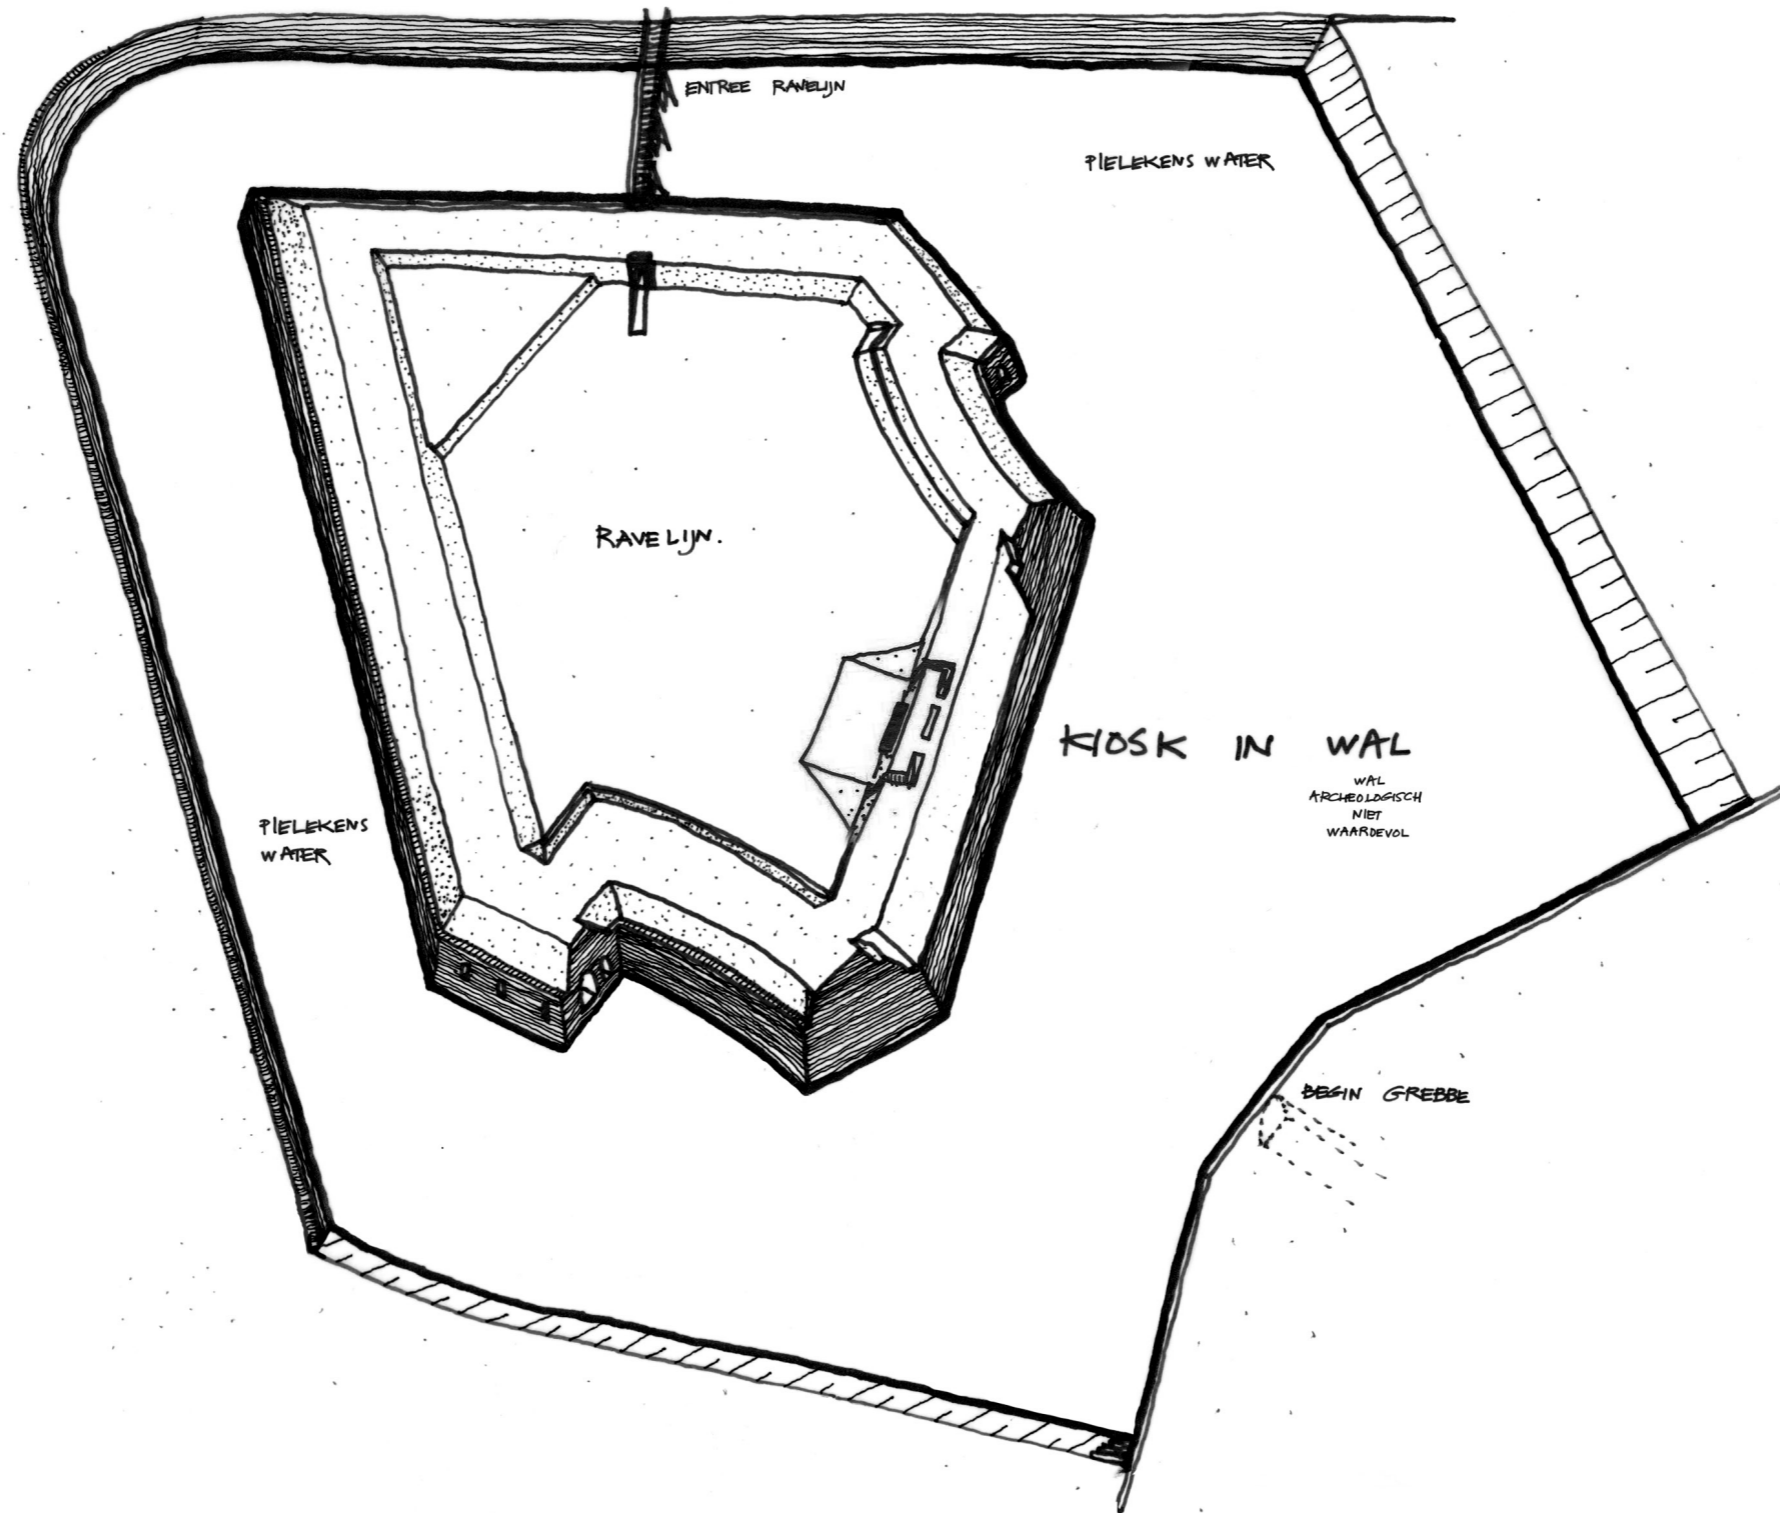

WAL PROFIEL BESTAAND

VOORSTEL VOOR EEN KIOSK MET TOILETTEN OP HET 'RAVELIJN'
BERGEN OP ZOOM
06-11-2013
R&AD ARCHITECTEN

WAL MET KIOSK & TOILETTEN

VOORSTEL VOOR EEN KIOSK MET TOILETTEN OP HET 'RAVELIJN'
BERGEN OP ZOOM
06-11-2013
R&AD ARCHITECTEN

OPENGEWERKTE WAL MET
KIOSK EN TOILETTEN

VOORSTEL VOOR EEN KIOSK MET TOILETTEN OP HET 'RAVELIJN'
BERGEN OP ZOOM
06-11-2013
R&AD ARCHITECTEN

WAL MET KIOSK & TOILETTEN

VOORSTEL VOOR EEN KIOSK MET TOILETTEN OP HET 'RAVELIJN'
BERGEN OP ZOOM
06-11-2013
R&AD ARCHITECTEN