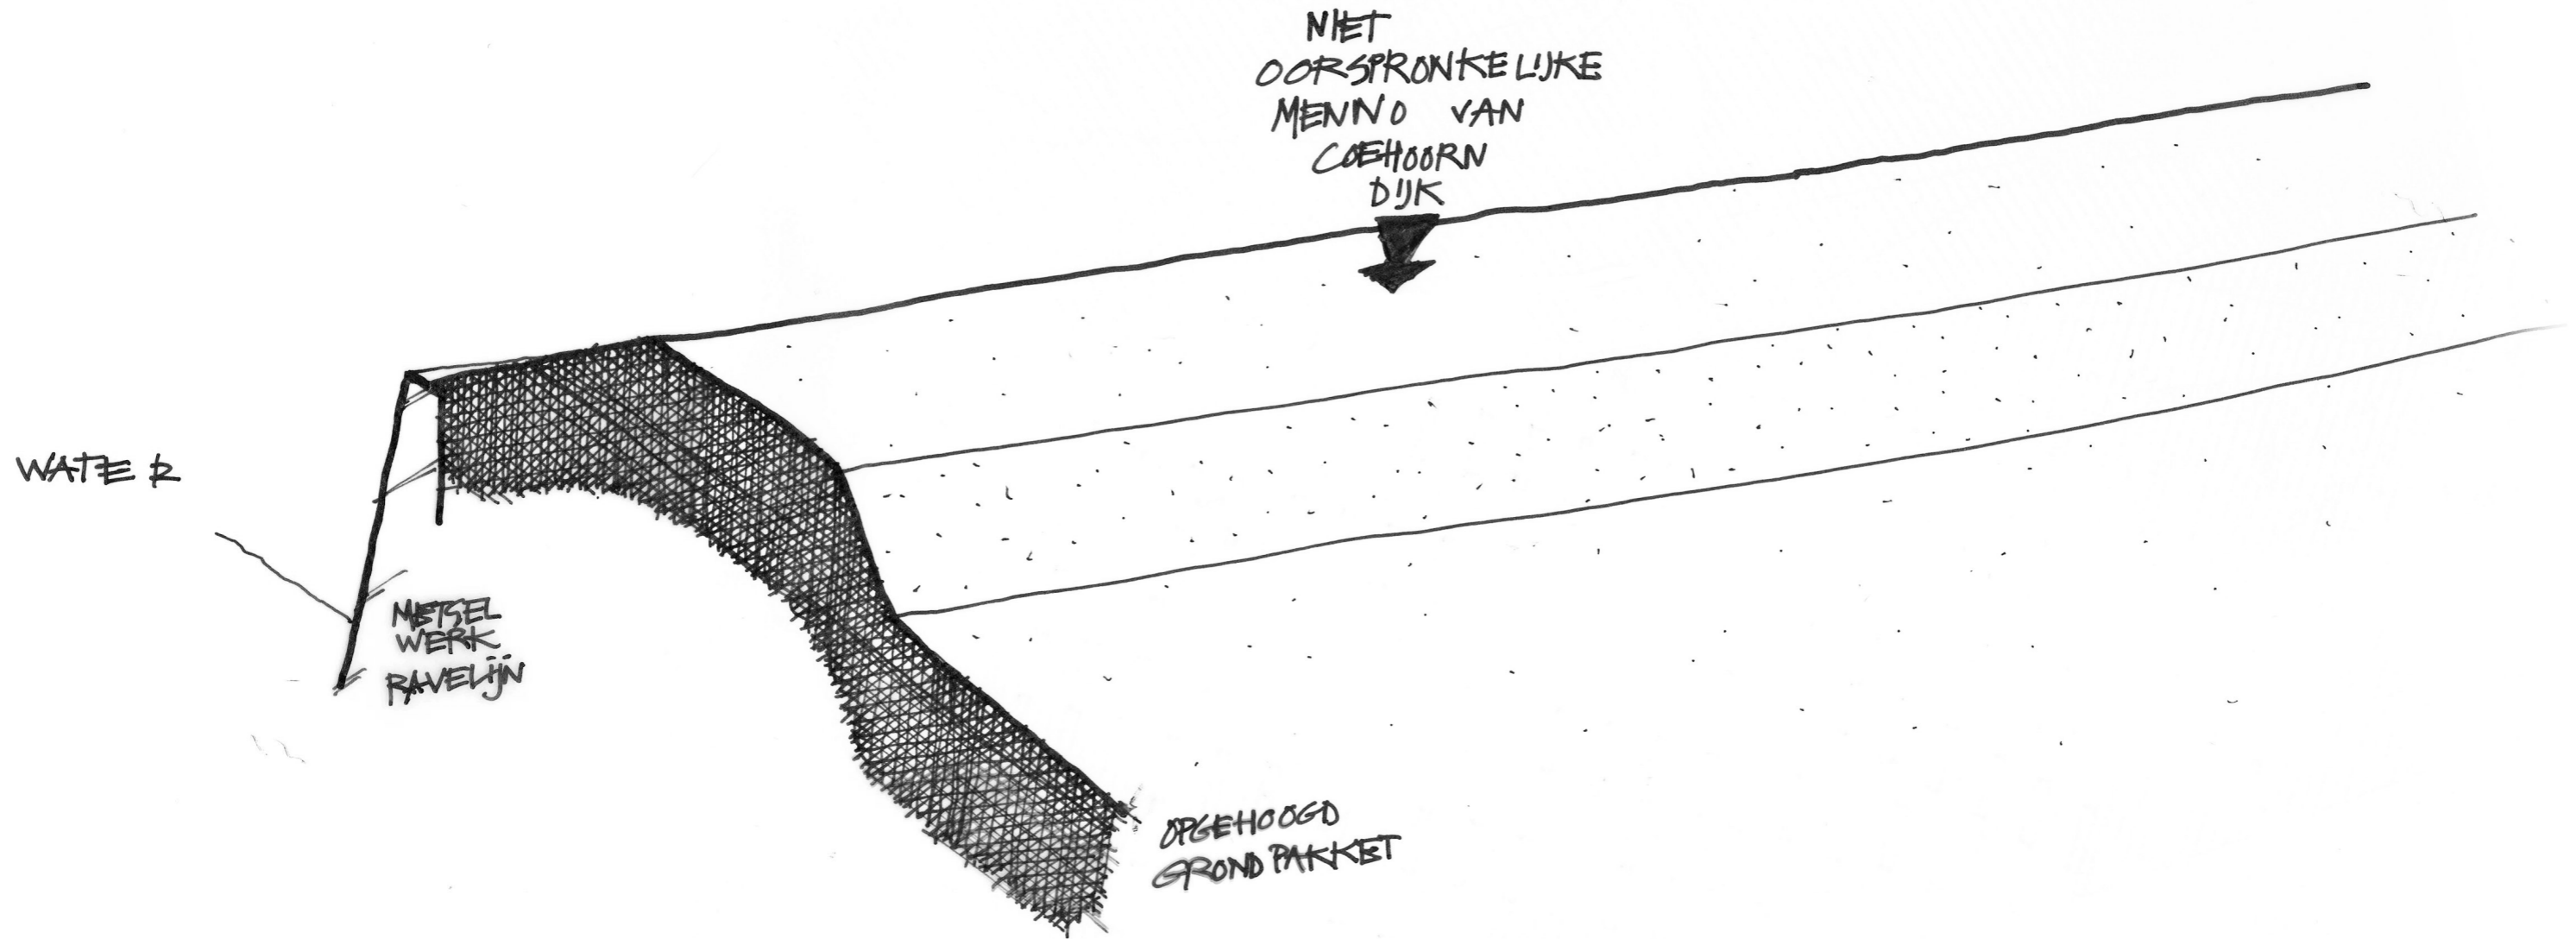

WAL PROFIEL BESTAAND

VOORSTEL VOOR EEN KIOSK MET TOILETTEN OP HET 'RAVELIJN'
BERGEN OP ZOOM
06-11-2013
R&AD ARCHITECTEN

WAL MET KIOSK & TOILETTEN

VOORSTEL VOOR EEN KIOSK MET TOILETTEN OP HET 'RAVELIJN'
BERGEN OP ZOOM
06-11-2013
R&AD ARCHITECTEN

OPENGEWERKTE WAL MET
KIOSK EN TOILETTEN

VOORSTEL VOOR EEN KIOSK MET TOILETTEN OP HET 'RAVELIJN'
BERGEN OP ZOOM
06-11-2013
R&AD ARCHITECTEN

WAL MET KIOSK & TOILETTEN

VOORSTEL VOOR EEN KIOSK MET TOILETTEN OP HET 'RAVELIJN'
BERGEN OP ZOOM
06-11-2013
R&AD ARCHITECTEN