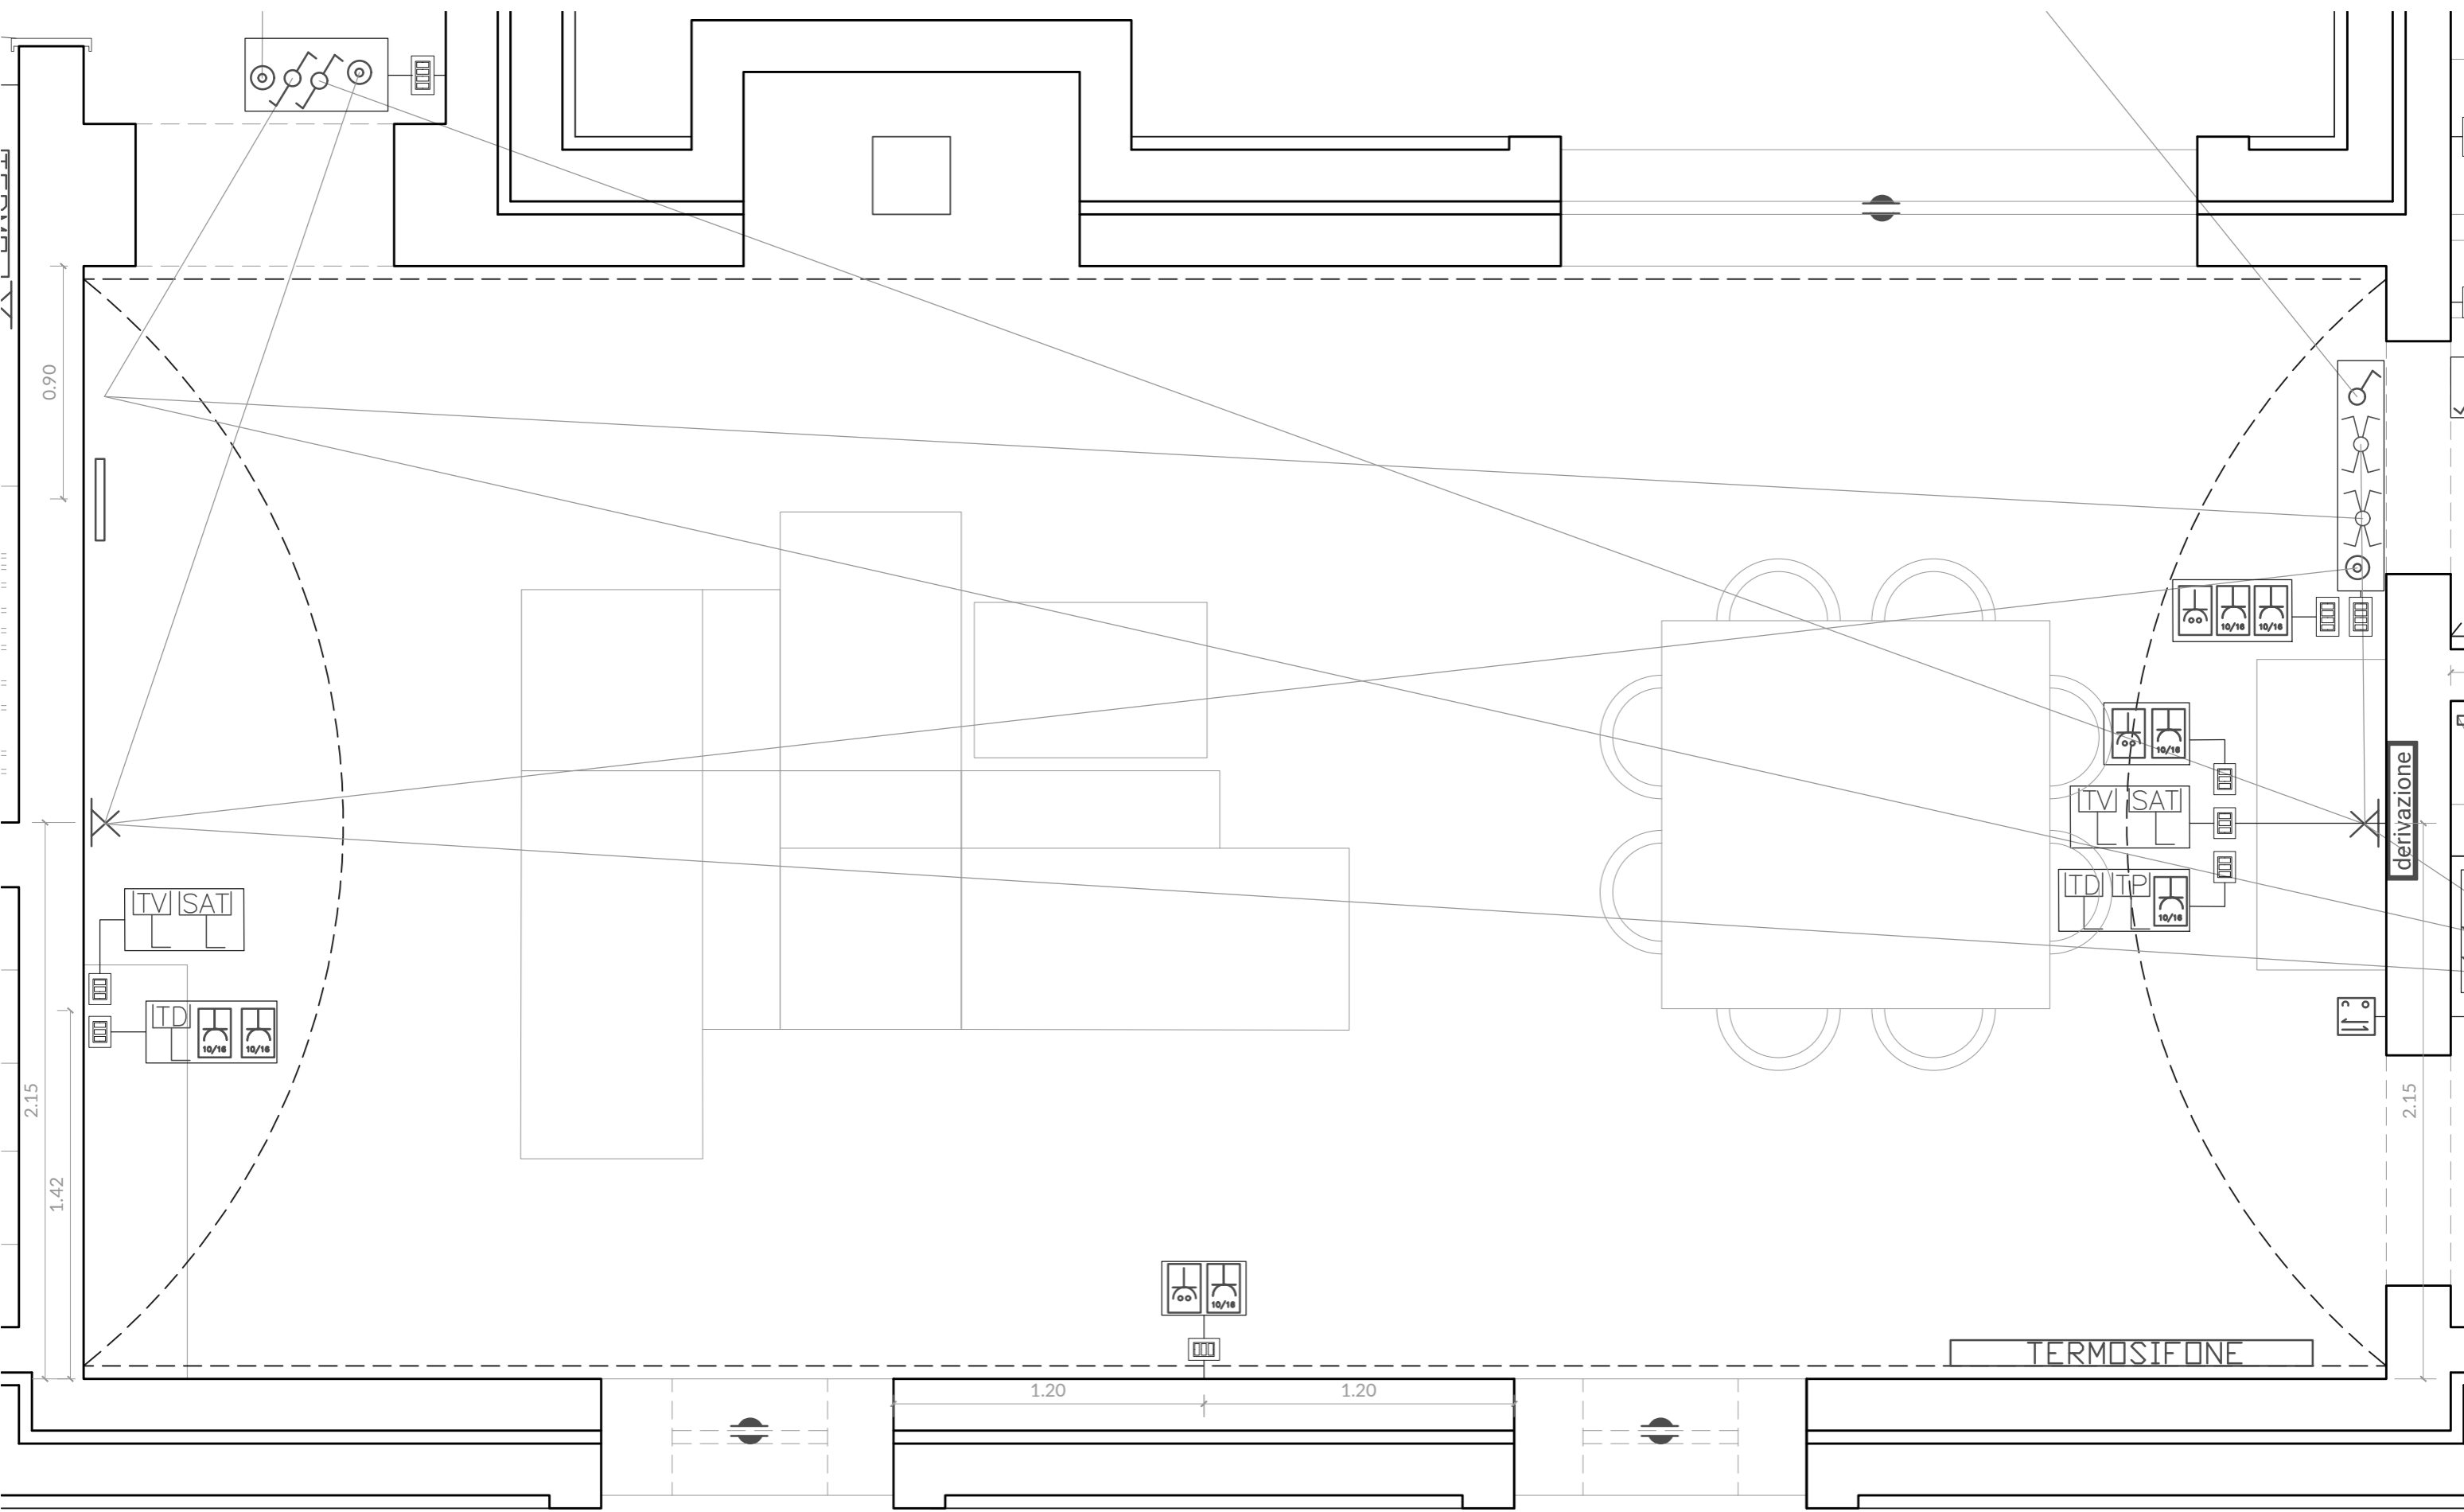

sezione B-B'

sezione A-A'

1 : 50

Progetto esecutivo dell' impianto elettrico - Soggiorno

velz: architetti ligori zyberaj nuzzo

velz: architetti ligori zyberaj nuzzo

velz: architetti ligori zyberaj nuzzo

velz: architetti ligori zyberaj nuzzo