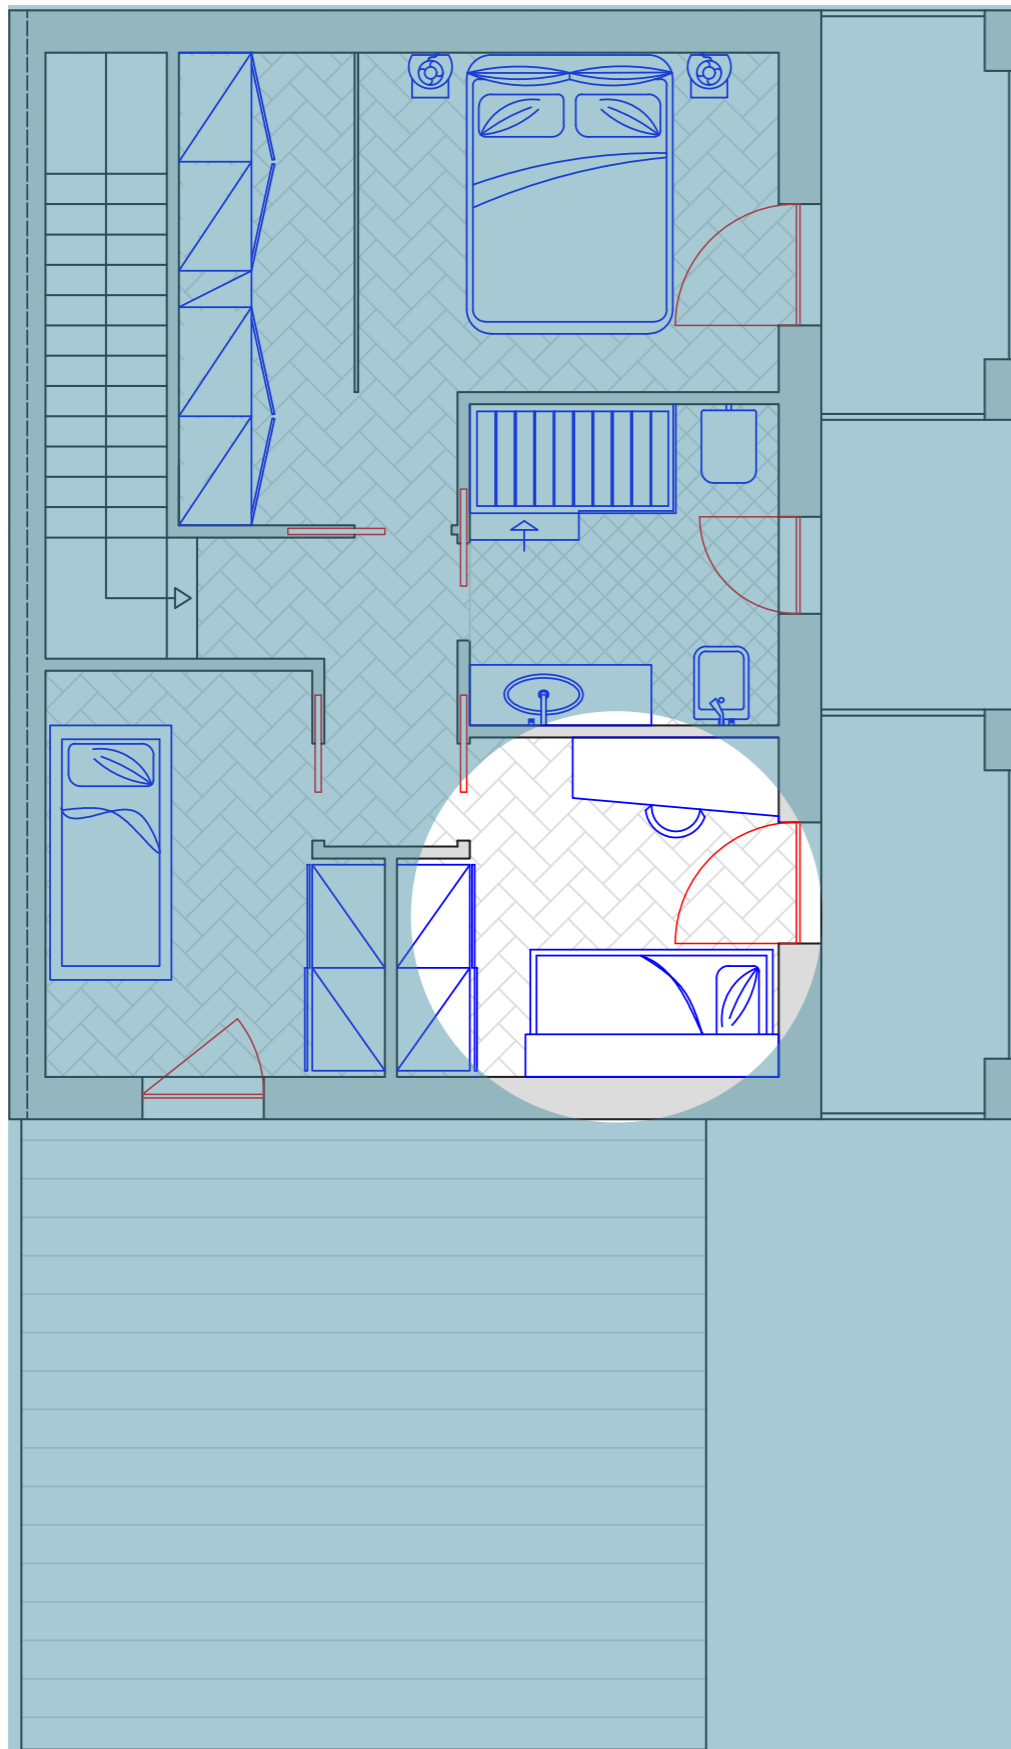

7 Superluna - Oluce

9 Faretto 400 - Onok lighting

3 Costanza - Luceplan

6 Romeo sosp. - Flos

8 Arstid - Ikea

10 Abajourd'hui - Flos

- ⊗ FARETTO AD INCASSO SOFFITTO
- × CORPO ILLUMINANTE A SOSPENSIONE
- ⊕ CORPO ILLUMINANTE A PARETE
- ⊞ CORPO ILLUMINANTE DA TERRA
- ▭ STRIP LED
- ⊗ FARETTO AD INCASSO PARETE
- CORPO ILLUMINANTE DA TAVOLO

1 Phuket - Milano Bedding

2 Cornice in Gesso - Braglia contract

3 Cubik - Bonaldo

1 Cabina armadio Anteprima - Pianca

2 Specchio Hovet - Ikea

1 Letto - Progetto Personale

2 Tavolino - Progetto Personale

3 Armadio Pax - Ikea

4 Magnetica - Arcom

Prospetto A-A

Prospetto Verticale

Prospetto B-B

Prospetto Orizzontale

Oggetto	Nome/Modello	Brand	Descrizione	Q.tà	Prezzo
CUCINA					
Colonne Office	Colonna frigo 60 cm colonna forno tradizionale colonna forno microonde colonne contenimento	Modulnova	Ante telaio in frassino laccato bianco		2602 €
Basi Isola	2 pannelli 1 cestone sottolavello 1 base per lavastoviglie 1 cestone sotto pianocottura 2 basi cestoni contenimento	Modulnova	Ante telaio in frassino laccato bianco		1946 €
Forno Tradizionale	BE871510IM	AEG	Forno multifunzione 19 funzioni 60 cm		1250 €
Forno Microonde	MCD2664E-M	AEG	Forno + Grill 26 litri		590 €
Cassetto Scaldavivande	KD91404M	AEG			280 €
Lavandino	Crystal Line CLV214	FRANKE	Acciaio inox Vasca singola 60 cm bordo sopratop ultraslim		370 €
Rubinetto	Miscelatore Atlas Window	FRANKE	Acciaio inox		165 €
Lavastoviglie	SMV-58150eu	Bosch	13 coperti classe energetica A++		528 €
Piano Cottura	PK644DGHX/HA	Hotpoint/Ariston	Piano cottura a gas 4 fuochi acciaio inox		340 €
Cappa	Lumen Isola 175 DX	Falmec	Acciaio inox Lampada Neon		1171 €