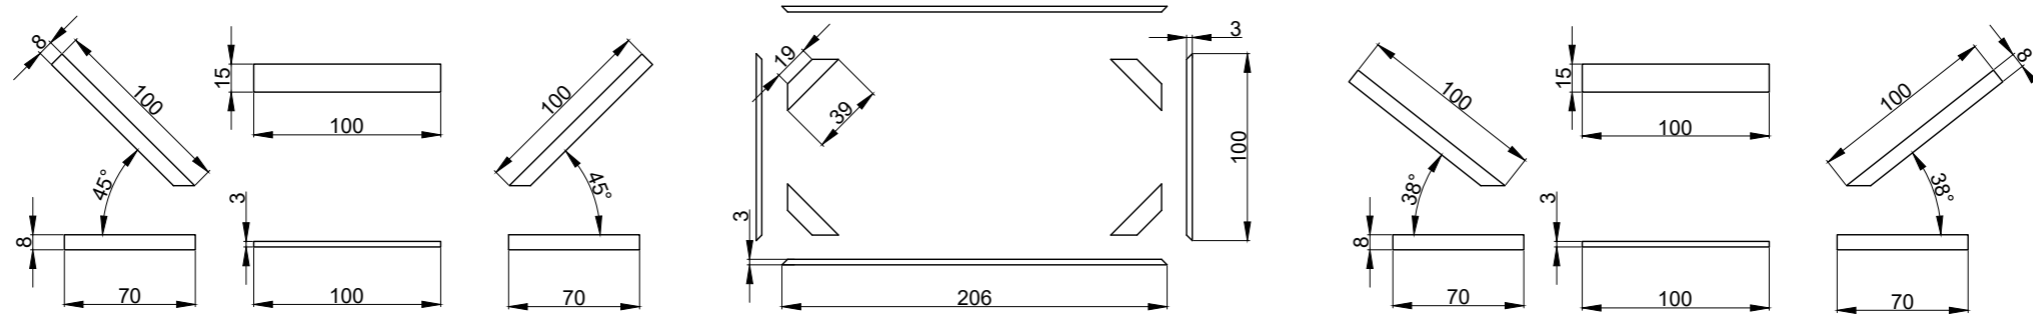

4 Magnetica - Arcom

Prospetto A-A

Prospetto Verticale

Prospetto B-B

Prospetto Orizzontale

Oggetto	Nome/Modello	Brand	Descrizione	Q.tà	Prezzo
CUCINA					
Colonne Office	Colonna frigo 60 cm colonna forno tradizionale colonna forno microonde colonne contenimento	Modulnova	Ante telaio in frassino laccato bianco		2602 €
Basi Isola	2 pannelli 1 cestone sottolavello 1 base per lavastoviglie 1 cestone sotto pianocottura 2 basi cestoni contenimento	Modulnova	Ante telaio in frassino laccato bianco		1946 €
Forno Tradizionale	BE871510IM	AEG	Forno multifunzione 19 funzioni 60 cm		1250 €
Forno Microonde	MCD2664E-M	AEG	Forno + Grill 26 litri		590 €
Cassetto Scaldavivande	KD91404M	AEG			280 €
Lavandino	Crystal Line CLV214	FRANKE	Acciaio inox Vasca singola 60 cm bordo sopratop ultraslim		370 €
Rubinetto	Miscelatore Atlas Window	FRANKE	Acciaio inox		165 €
Lavastoviglie	SMV-58150eu	Bosch	13 coperti classe energetica A++		528 €
Piano Cottura	PK644DGHX/HA	Hotpoint/Ariston	Piano cottura a gas 4 fuochi acciaio inox		340 €
Cappa	Lumen Isola 175 DX	Falmec	Acciaio inox Lampada Neon		1171 €