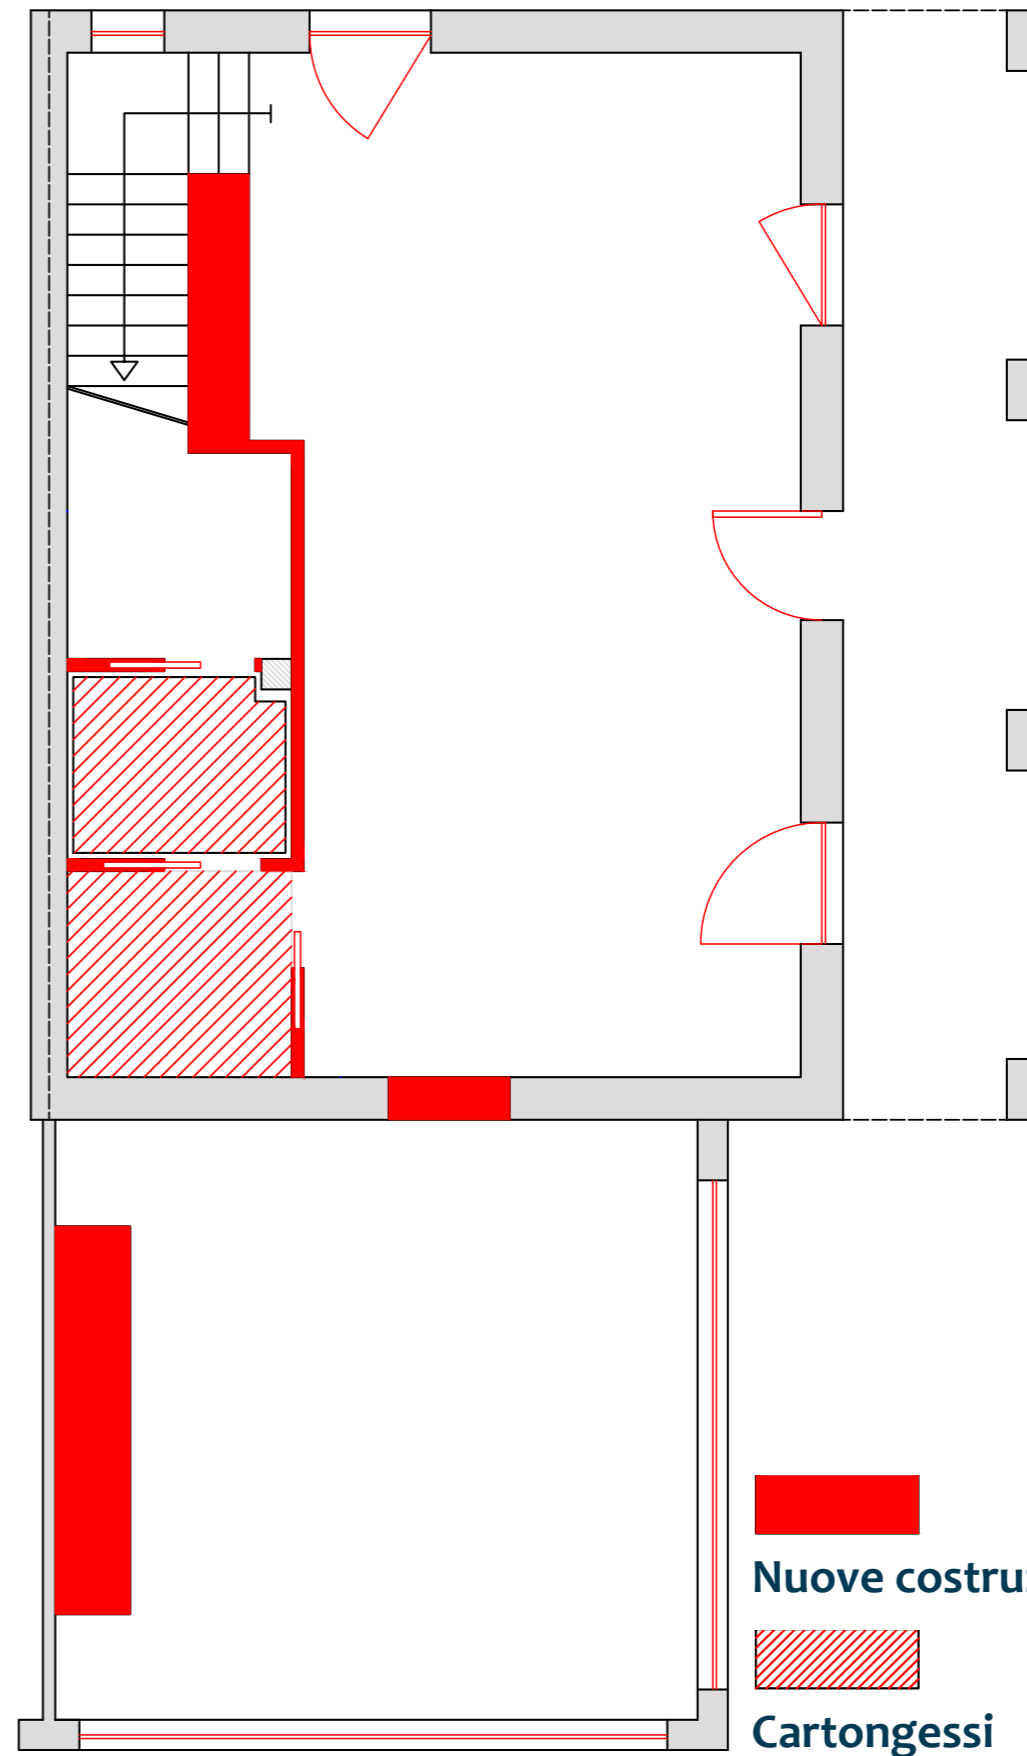

Tessuti Designer Guild

Richiesta Committenza:

- **Cucina:** penisola/isola snack
office
lavandino davanti la finestra
cappa libera installazione
no pensili
- **Soggiorno:** divano con penisola
poltroncina
tavolo 8/10 persone
contenimento libreria
TV
- **Bagno Living:** lavandino
wc + bidet
no doccia
zona lavanderia
- **Veranda:** accesso al giardino
TV