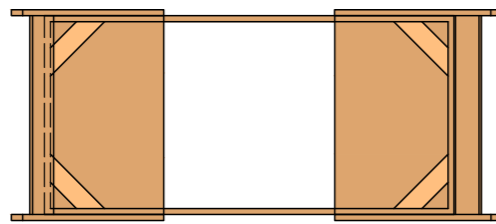

4 Magnetica - Arcom

Prospetto A-A

Prospetto Verticale

Prospetto B-B

Prospetto Orizzontale

Oggetto	Nome/Modello	Brand	Descrizione	Q.tà	Prezzo
CUCINA					
Colonne Office	Colonna frigo 60 cm colonna forno tradizionale colonna forno microonde colonne contenimento	Modulnova	Ante telaio in frassino laccato bianco		2602 €
Basi Isola	2 pannelli 1 cestone sottolavello 1 base per lavastoviglie 1 cestone sotto pianocottura 2 basi cestoni contenimento	Modulnova	Ante telaio in frassino laccato bianco		1946 €
Forno Tradizionale	BE871510IM	AEG	Forno multifunzione 19 funzioni 60 cm		1250 €
Forno Microonde	MCD2664E-M	AEG	Forno + Grill 26 litri		590 €
Cassetto Scaldavivande	KD91404M	AEG			280 €
Lavandino	Crystal Line CLV214	FRANKE	Acciaio inox Vasca singola 60 cm bordo sopratop ultraslim		370 €
Rubinetto	Miscelatore Atlas Window	FRANKE	Acciaio inox		165 €
Lavastoviglie	SMV-58150eu	Bosch	13 coperti classe energetica A++		528 €
Piano Cottura	PK644DGHX/HA	Hotpoint/Ariston	Piano cottura a gas 4 fuochi acciaio inox		340 €
Cappa	Lumen Isola 175 DX	Falmec	Acciaio inox Lampada Neon		1171 €