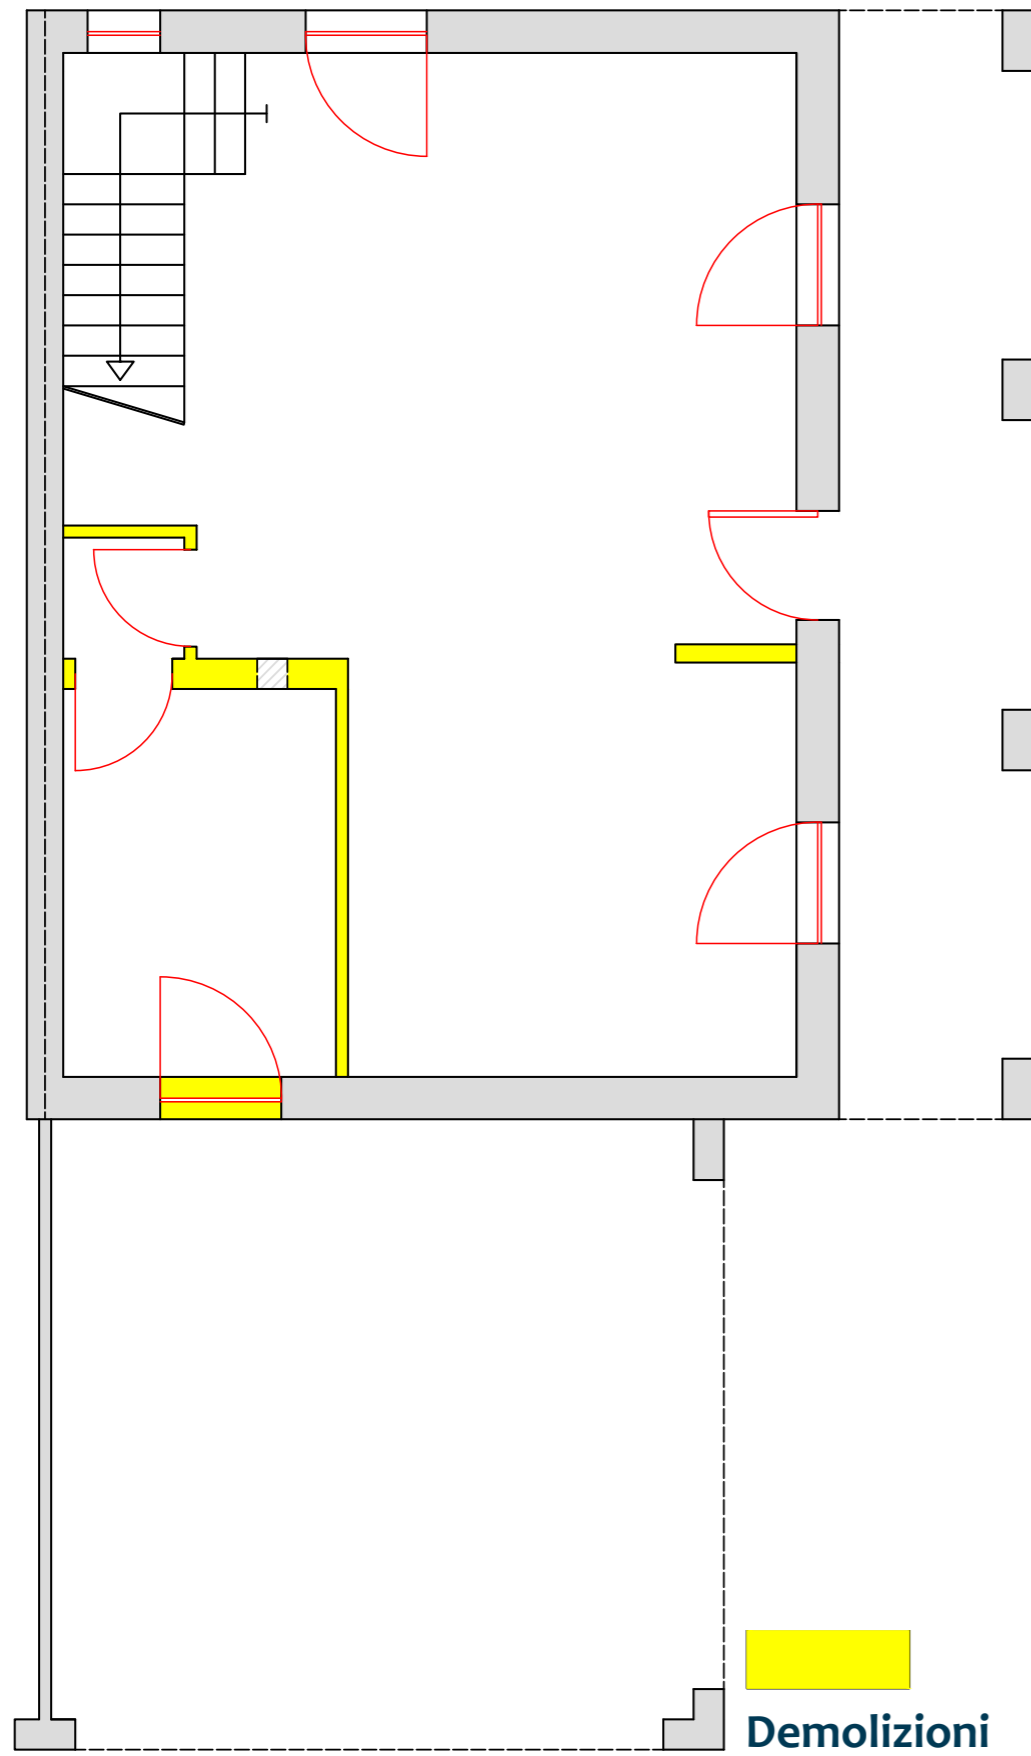

Tessuti Designer Guild

Richiesta Committenza:

- **Cucina:** penisola/isola snack
office
lavandino davanti la finestra
cappa libera installazione
no pensili
- **Soggiorno:** divano con penisola
poltroncina
tavolo 8/10 persone
contenimento libreria
TV
- **Bagno Living:** lavandino
wc + bidet
no doccia
zona lavanderia
- **Veranda:** accesso al giardino
TV