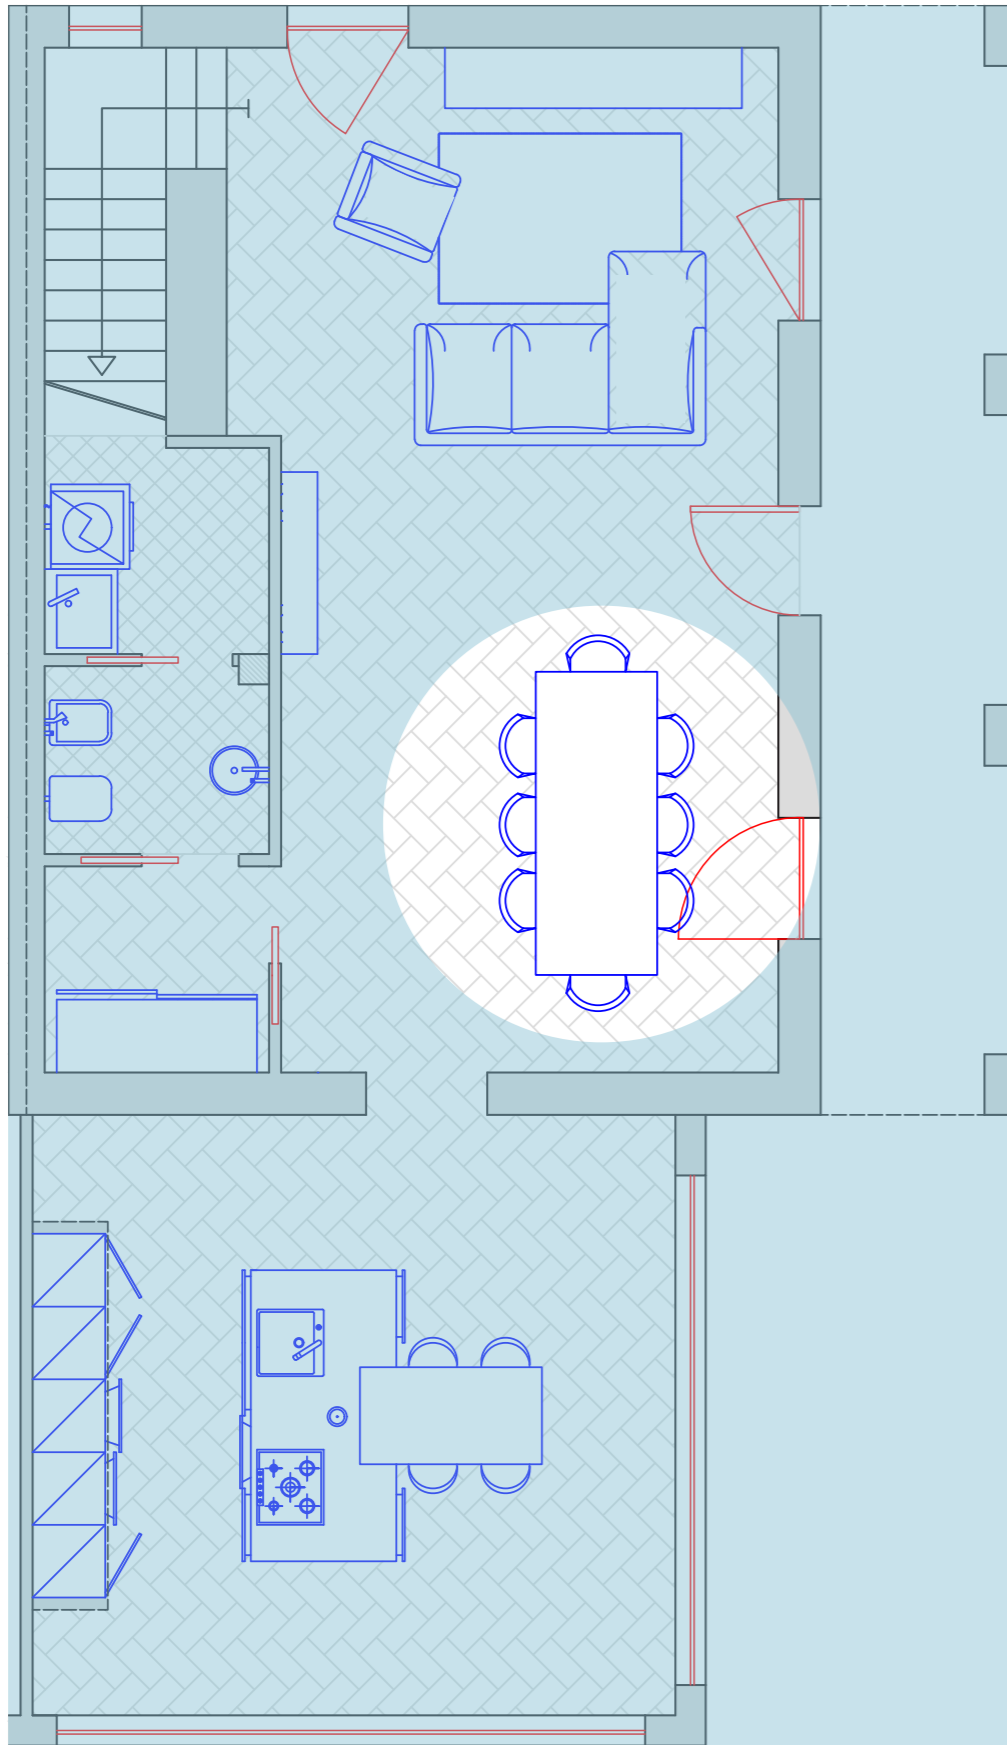

9 Maki - Foscarini

1 Divano Charles - B&B

2 Madia Picture - Lema

3 Seduta Daisy - Porada

4 Tappeto - Morandi Tappeti

1 Camino Bioetanolo - Duzzle

2 Specchio - Maison Du Monde

1 Tavolo - Progetto Personale

2 Sedia Classica Imbottita - IDF Desgin

1 Esempio Cucina - Modulnova

2 Sgabello Ciao SG - IDF Design

1 Lavandino Ego - Antonio Lupi Design

2 Sanitari sospesi Architect - Duravit

Ceramica Azulejos + Gres porcellanato