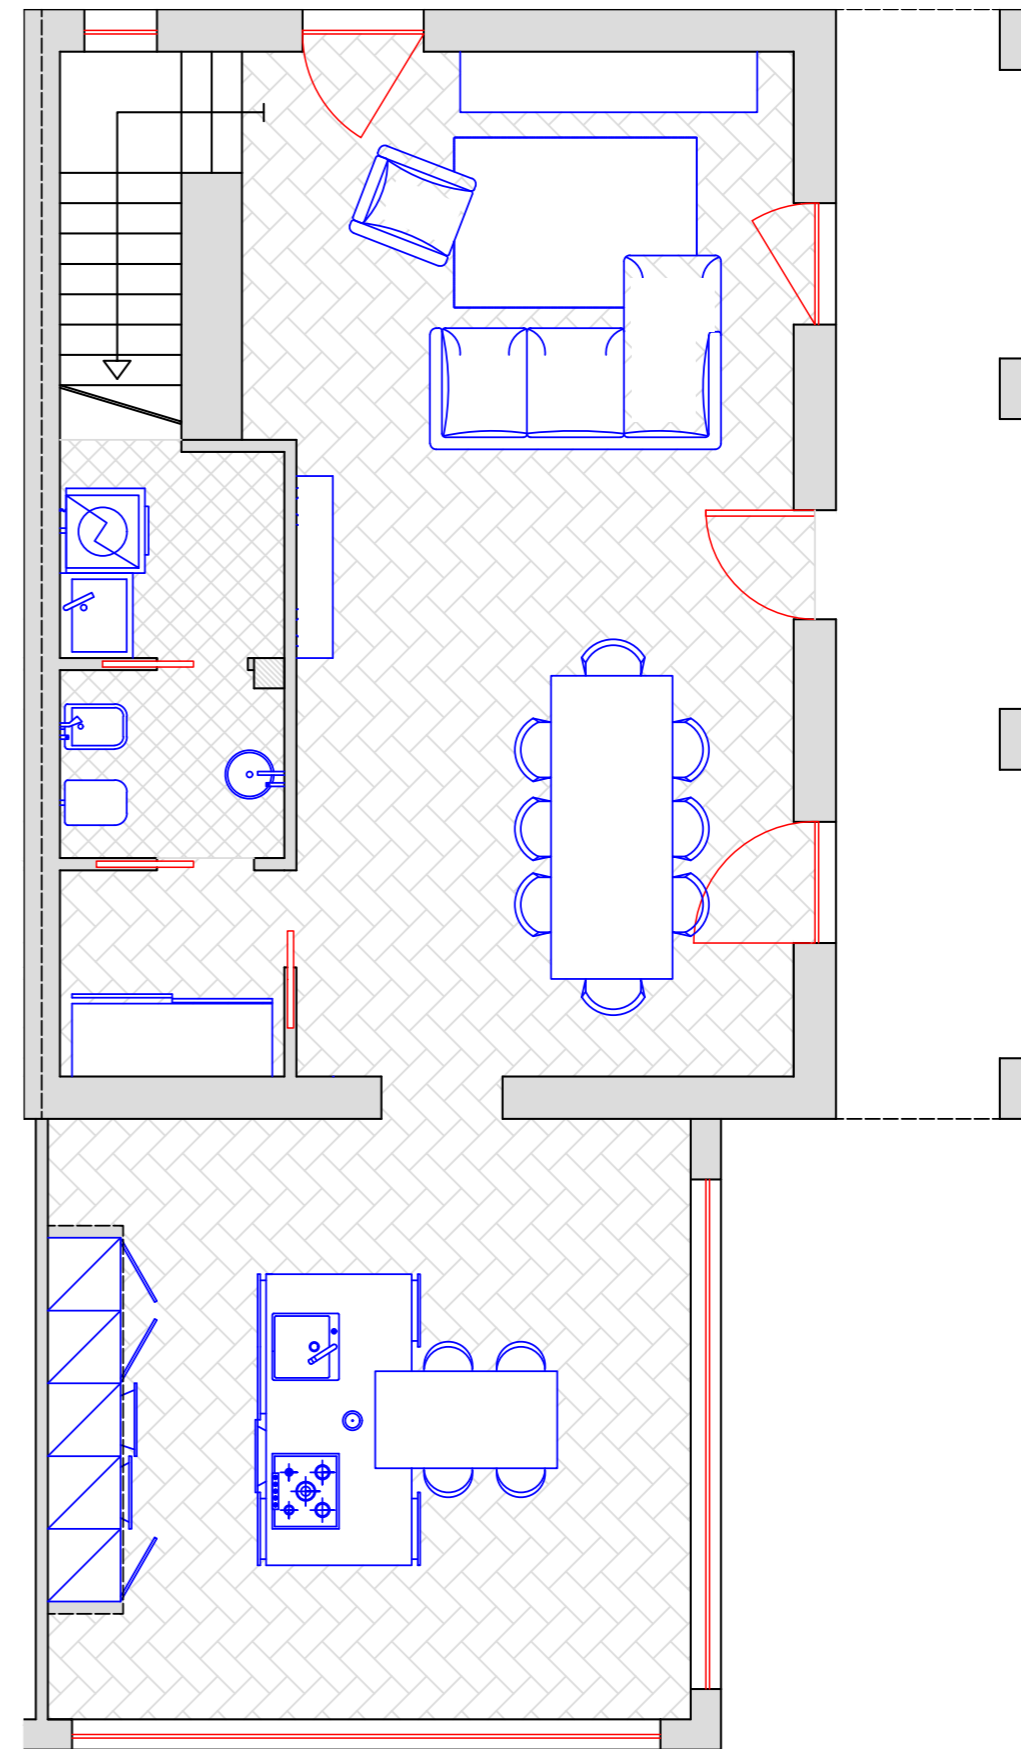

Tessuti Designer Guild

Richiesta Committenza:

- **Cucina:** penisola/isola snack
office
lavandino davanti la finestra
cappa libera installazione
no pensili
- **Soggiorno:** divano con penisola
poltroncina
tavolo 8/10 persone
contenimento libreria
TV
- **Bagno Living:** lavandino
wc + bidet
no doccia
zona lavanderia
- **Veranda:** accesso al giardino
TV