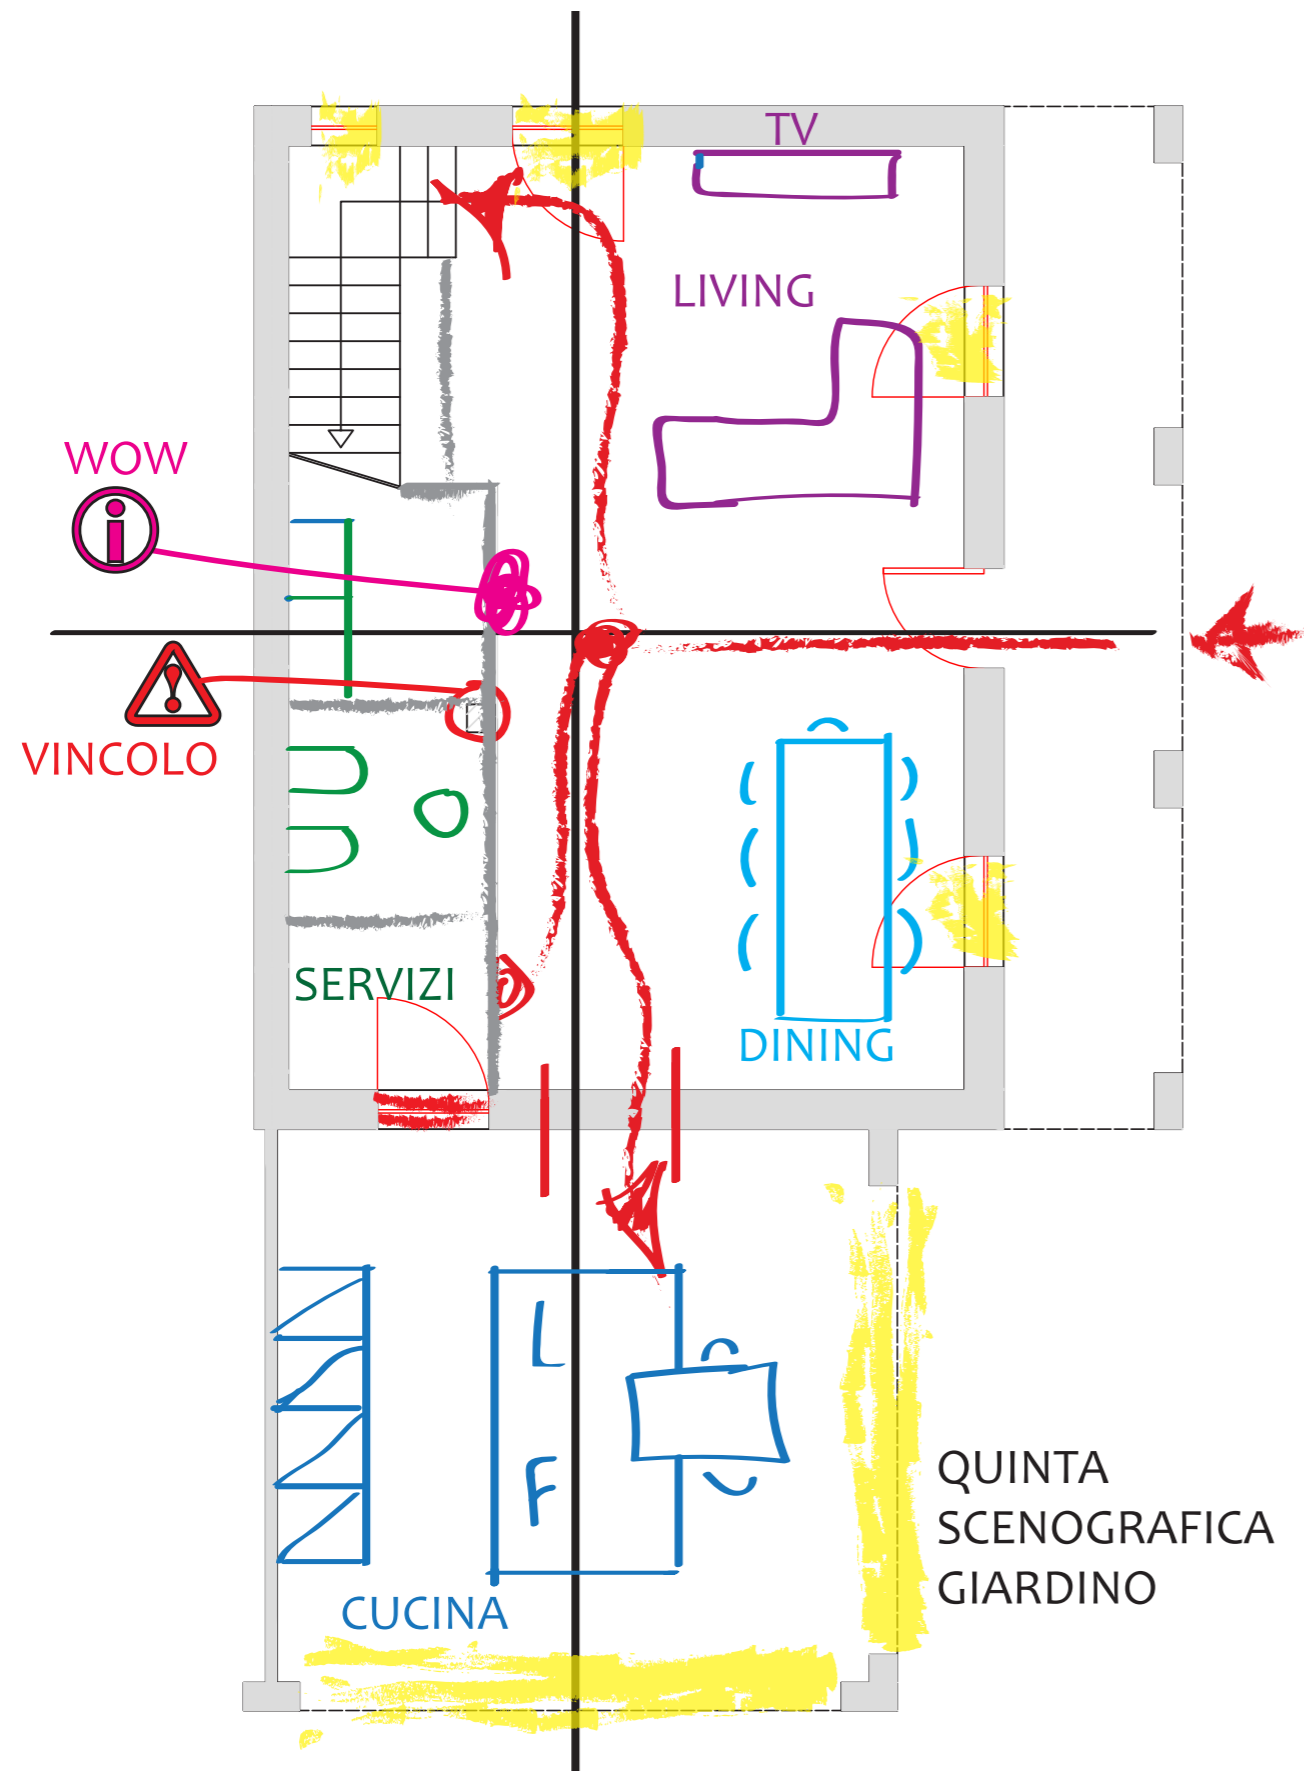

Tessuti Designer Guild

Richiesta Committenza:

- **Cucina:** penisola/isola snack
office
lavandino davanti la finestra
cappa libera installazione
no pensili
- **Soggiorno:** divano con penisola
poltroncina
tavolo 8/10 persone
contenimento libreria
TV
- **Bagno Living:** lavandino
wc + bidet
no doccia
zona lavanderia
- **Veranda:** accesso al giardino
TV