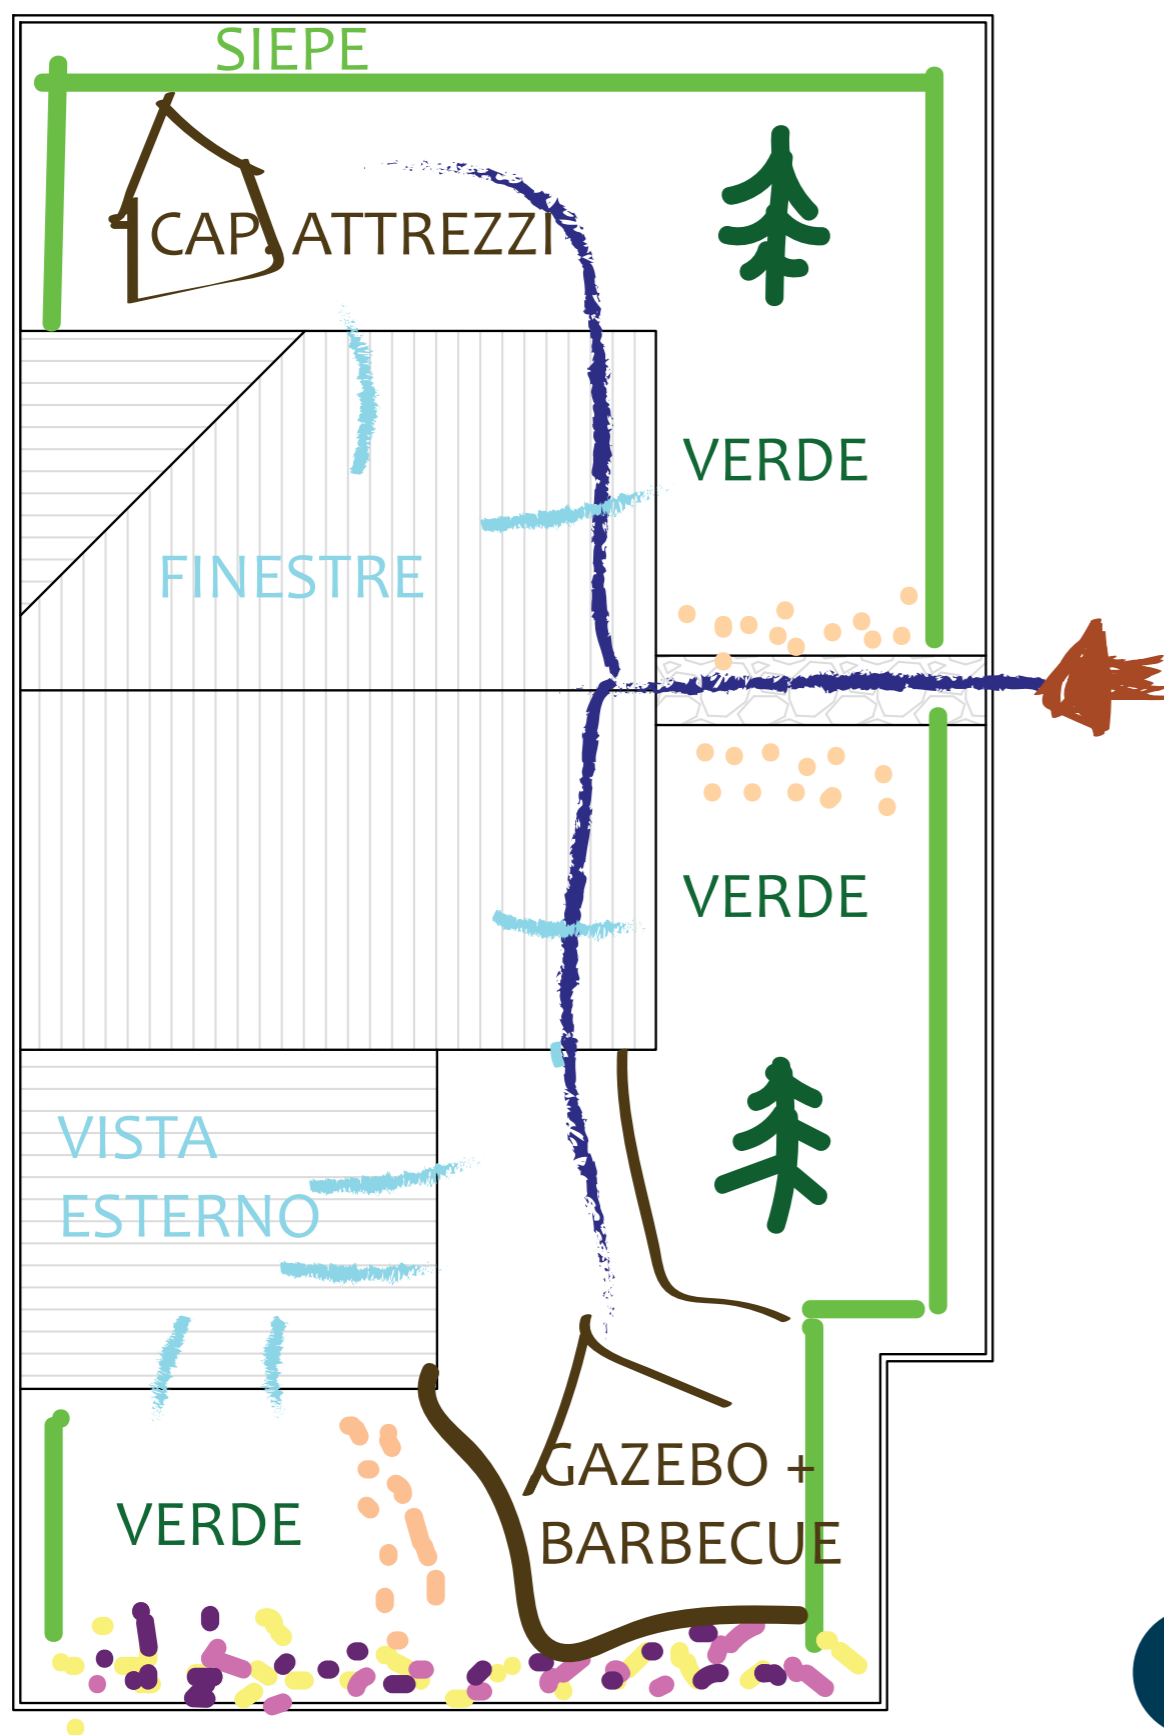

Analisi Budget

Render

Design Borghese

Raffinato

Elegante

Planimetria Giardino

Planimetria Piano Terra

Planimetria Piano Primo

Vialetto d'ingresso

Gazebo + Barbecue

Capanno attrezzi

Pavimento pietra effetto legno

Richiesta Committenza:

- Area Barbecue
- Capanno attrezzi
- Possibile rimozione del passaggio auto

Scelte Progettuali:

- Area barbecue e Area living nella zona prossima alla cucina
- Schermature verdi perimetrali
- Area capanno attrezzi nella parte più nascosta del giardino