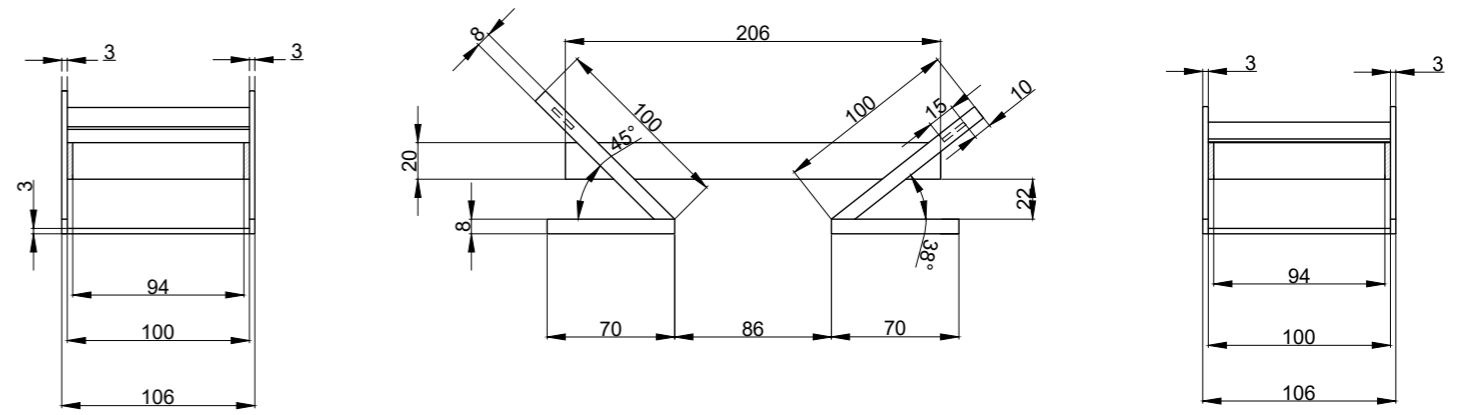

4 Magnetica - Arcom

Prospetto A-A

Prospetto Verticale

Prospetto B-B

Prospetto Orizzontale

Oggetto	Nome/Modello	Brand	Descrizione	Q.tà	Prezzo
CUCINA					
Colonne Office	Colonna frigo 60 cm colonna forno tradizionale colonna forno microonde colonne contenimento	Modulnova	Ante telaio in frassino laccato bianco		2602 €
Basi Isola	2 pannelli 1 cestone sottolavello 1 base per lavastoviglie 1 cestone sotto pianocottura 2 basi cestoni contenimento	Modulnova	Ante telaio in frassino laccato bianco		1946 €
Forno Tradizionale	BE871510IM	AEG	Forno multifunzione 19 funzioni 60 cm		1250 €
Forno Microonde	MCD2664E-M	AEG	Forno + Grill 26 litri		590 €
Cassetto Scaldavivande	KD91404M	AEG			280 €
Lavandino	Crystal Line CLV214	FRANKE	Acciaio inox Vasca singola 60 cm bordo sopratop ultraslim		370 €
Rubinetto	Miscelatore Atlas Window	FRANKE	Acciaio inox		165 €
Lavastoviglie	SMV-58150eu	Bosch	13 coperti classe energetica A++		528 €
Piano Cottura	PK644DGHX/HA	Hotpoint/Ariston	Piano cottura a gas 4 fuochi acciaio inox		340 €
Cappa	Lumen Isola 175 DX	Falmec	Acciaio inox Lampada Neon		1171 €