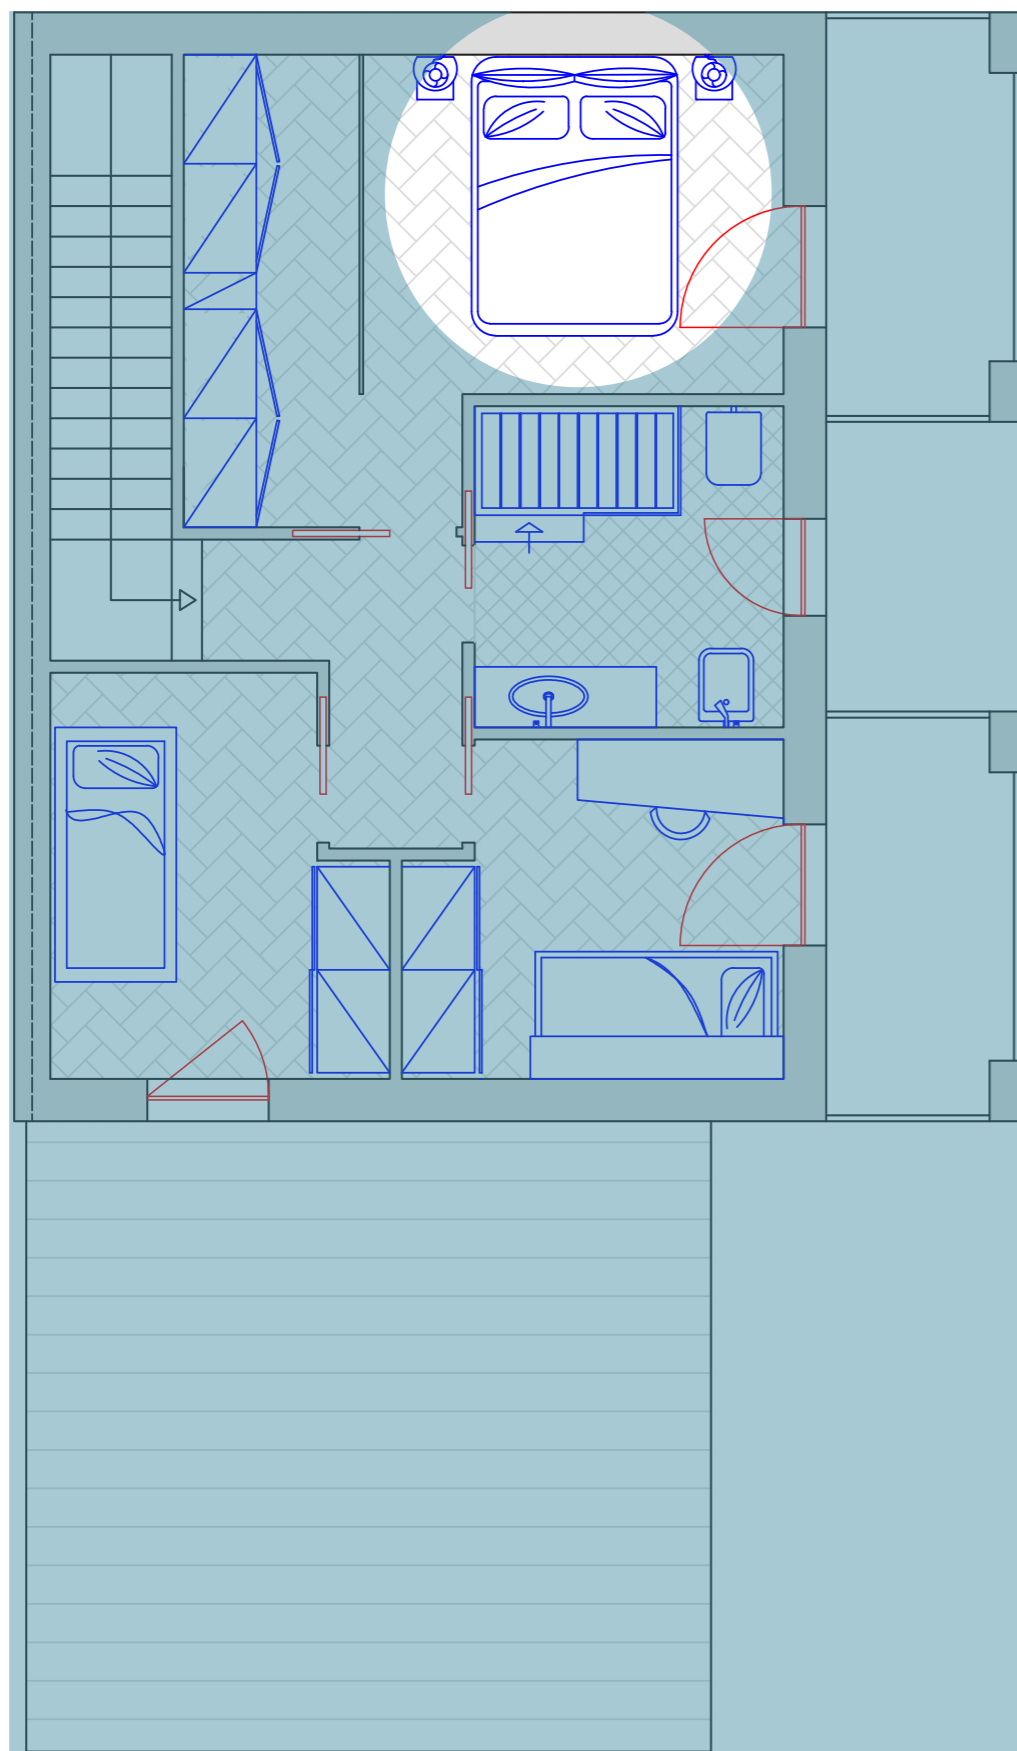

7 Superluna - Oluce

9 Faretto 400 - Onok lighting

3 Costanza - Luceplan

6 Romeo sosp. - Flos

8 Arstid - Ikea

10 Abajourd'hui - Flos

- ⊗ FARETTO AD INCASSO SOFFITTO
- × CORPO ILLUMINANTE A SOSPENSIONE
- ⊕ CORPO ILLUMINANTE A PARETE
- ⊞ CORPO ILLUMINANTE DA TERRA
- ▭ STRIP LED
- ⊗ FARETTO AD INCASSO PARETE
- CORPO ILLUMINANTE DA TAVOLO