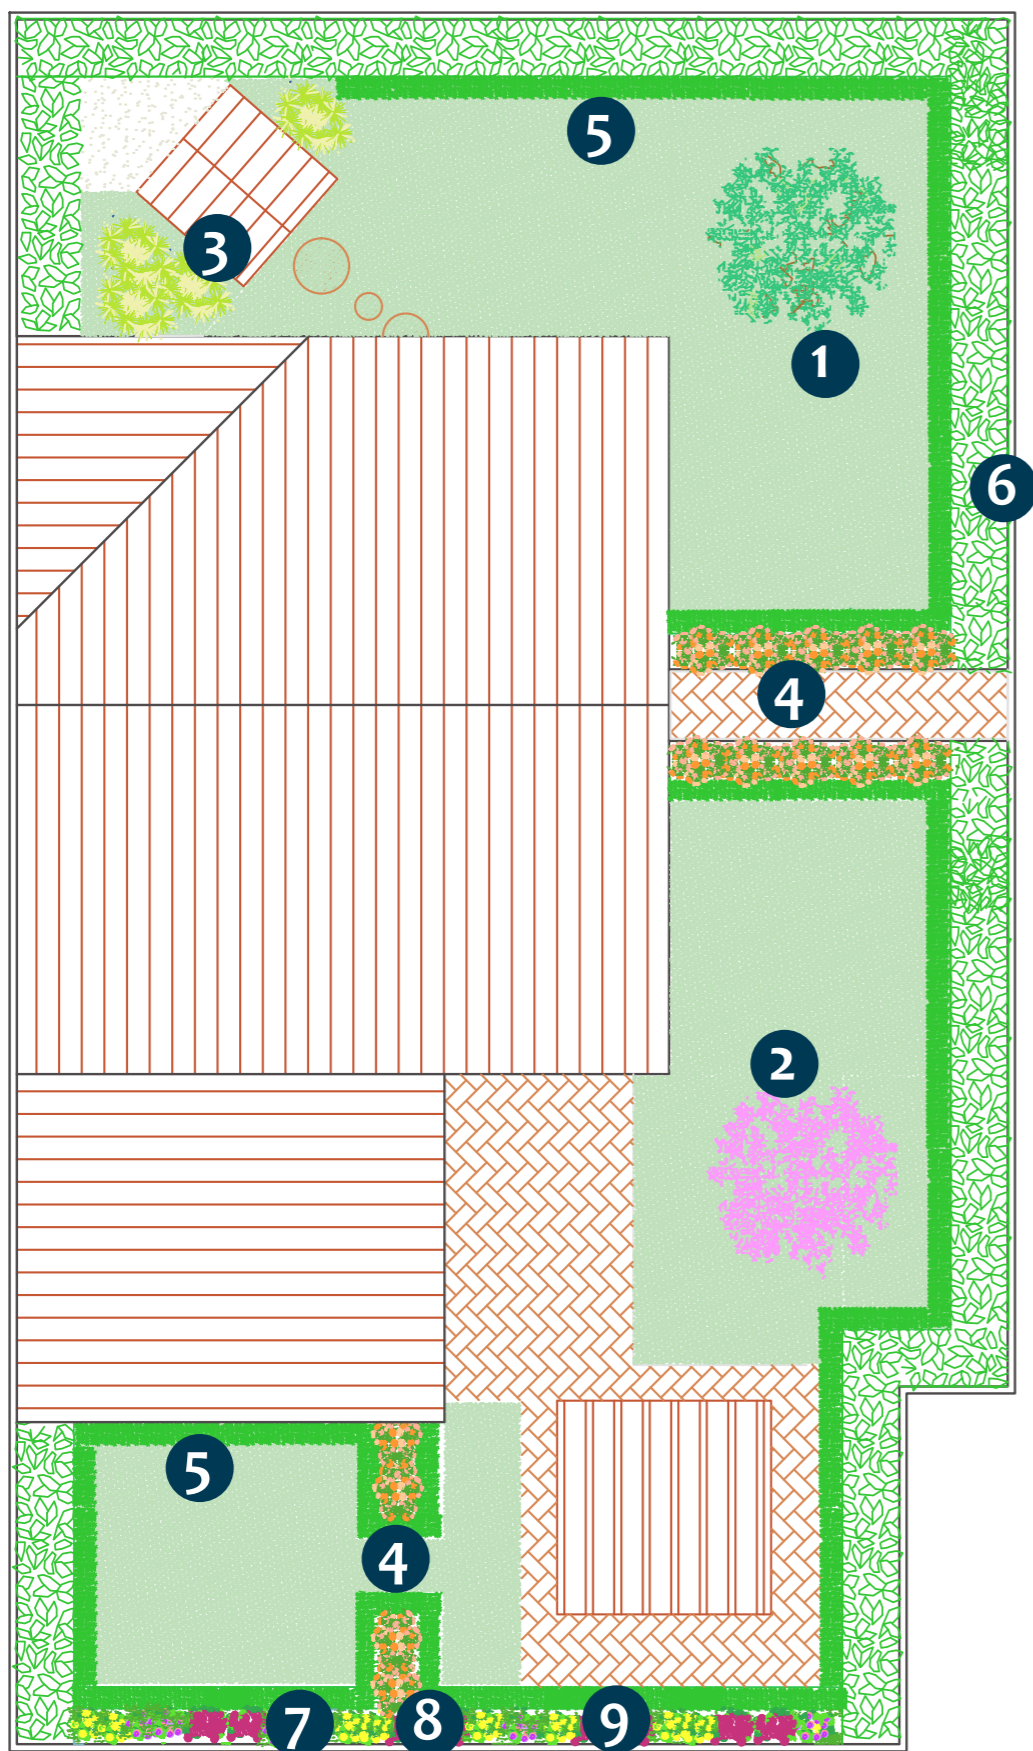

Analisi Budget

Render

Design Borghese

Raffinato

Elegante

Planimetria Giardino

Planimetria Piano Terra

Planimetria Piano Primo

Vialetto d'ingresso

Gazebo + Barbecue

Capanno attrezzi

Pavimento pietra effetto legno

Richiesta Committenza:

- Area Barbecue
- Capanno attrezzi
- Possibile rimozione del passaggio auto

Scelte Progettuali:

- Area barbecue e Area living nella zona prossima alla cucina
- Schermature verdi perimetrali
- Area capanno attrezzi nella parte più nascosta del giardino