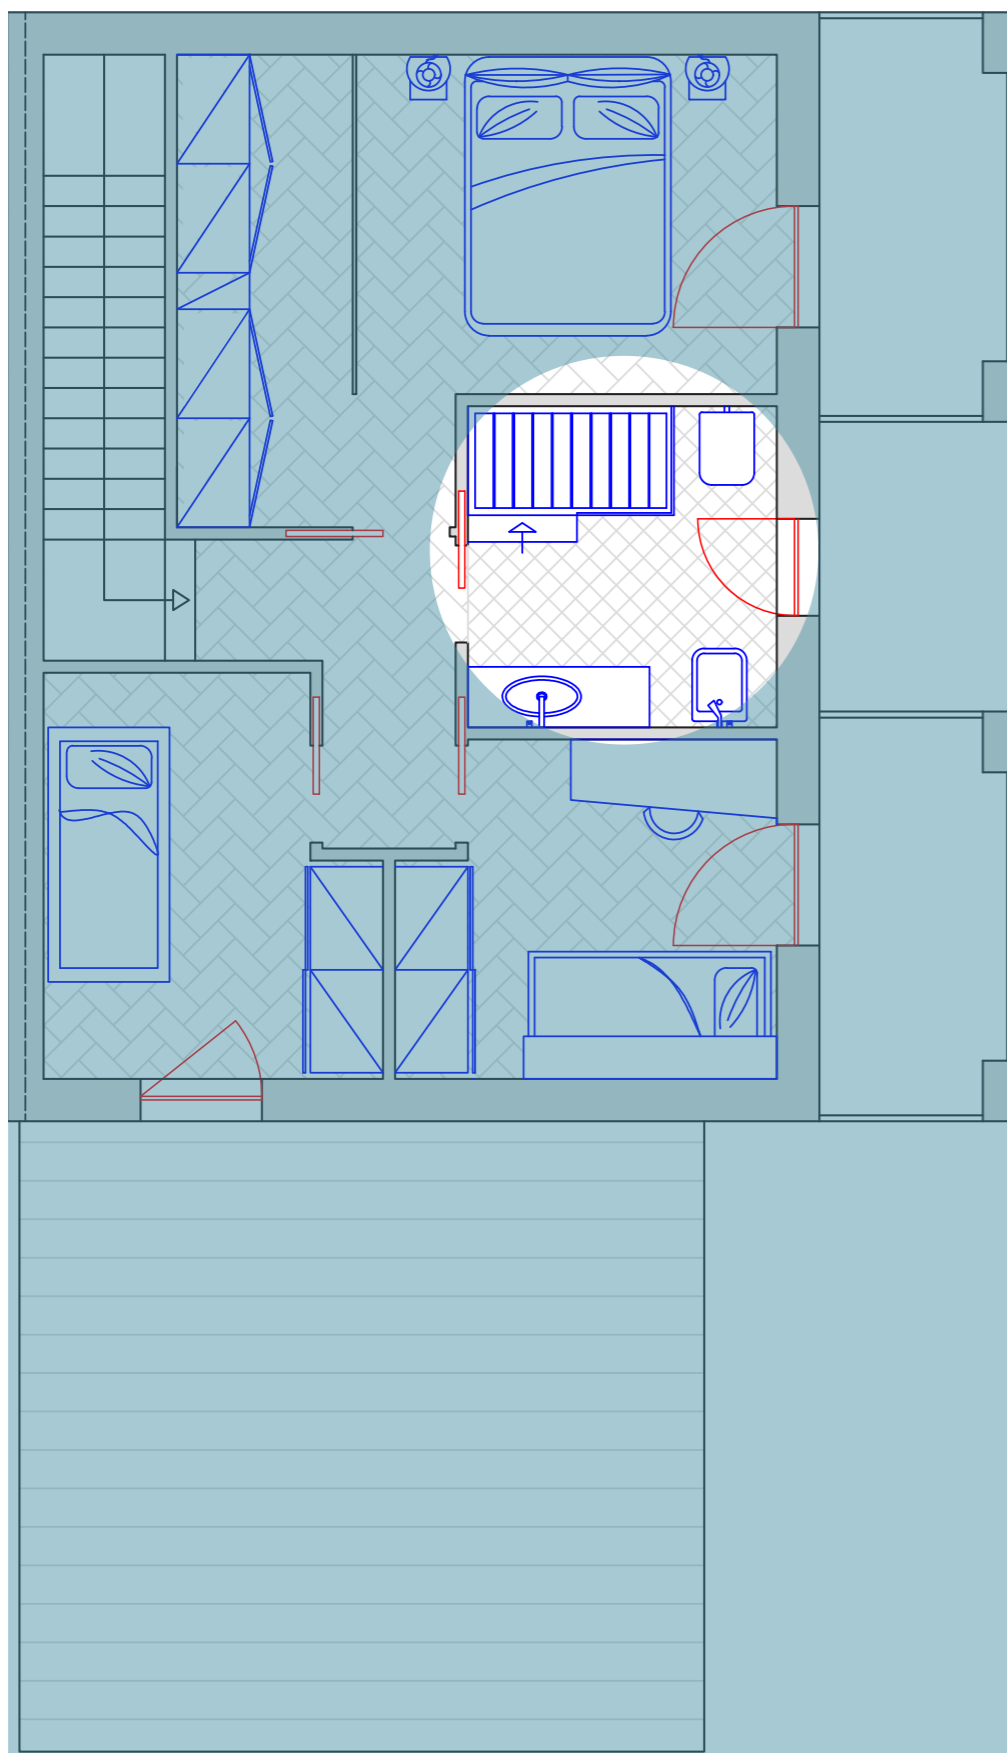

1 Scrivania Max - Miliboo

2 Helsinky B rete - Zenda

3 Lollisoft in - Clei

4 Golden Apples - Wall&deco

5 Armadio Pax - Ikea

1 Vasca Unico - Rexa

2 Sanitari sospesi Architect - Duravit

3 Lavabo Foster - Duravit

4 Magnetica - Arcom

Prospetto A-A

Prospetto Verticale

Prospetto B-B

Prospetto Orizzontale

Oggetto	Nome/Modello	Brand	Descrizione	Q.tà	Prezzo
CUCINA					
Colonne Office	Colonna frigo 60 cm colonna forno tradizionale colonna forno microonde colonne contenimento	Modulnova	Ante telaio in frassino laccato bianco		2602 €
Basi Isola	2 pannelli 1 cestone sottolavello 1 base per lavastoviglie 1 cestone sotto pianocottura 2 basi cestoni contenimento	Modulnova	Ante telaio in frassino laccato bianco		1946 €
Forno Tradizionale	BE871510IM	AEG	Forno multifunzione 19 funzioni 60 cm		1250 €
Forno Microonde	MCD2664E-M	AEG	Forno + Grill 26 litri		590 €
Cassetto Scaldavivande	KD91404M	AEG			280 €
Lavandino	Crystal Line CLV214	FRANKE	Acciaio inox Vasca singola 60 cm bordo sopratop ultraslim		370 €
Rubinetto	Miscelatore Atlas Window	FRANKE	Acciaio inox		165 €
Lavastoviglie	SMV-58150eu	Bosch	13 coperti classe energetica A++		528 €
Piano Cottura	PK644DGHX/HA	Hotpoint/Ariston	Piano cottura a gas 4 fuochi acciaio inox		340 €
Cappa	Lumen Isola 175 DX	Falmec	Acciaio inox Lampada Neon		1171 €