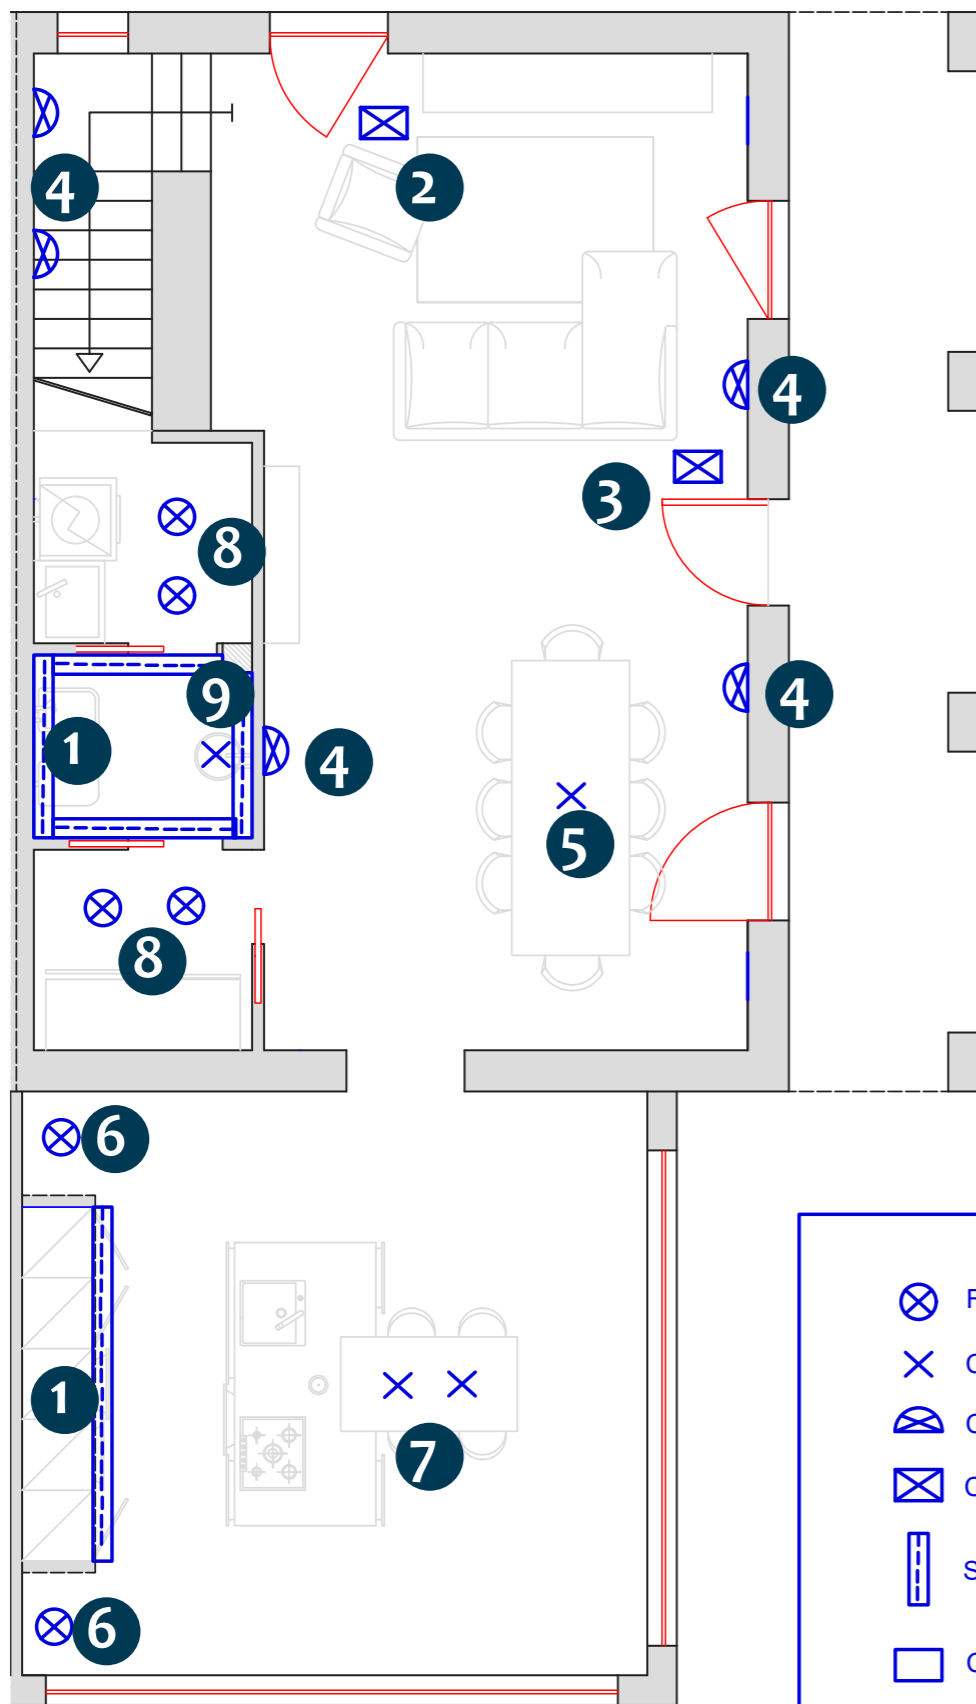

Tessuti Designer Guild

Richiesta Committenza:

- **Cucina:** penisola/isola snack
office
lavandino davanti la finestra
cappa libera installazione
no pensili
- **Soggiorno:** divano con penisola
poltroncina
tavolo 8/10 persone
contenimento libreria
TV
- **Bagno Living:** lavandino
wc + bidet
no doccia
zona lavanderia
- **Veranda:** accesso al giardino
TV