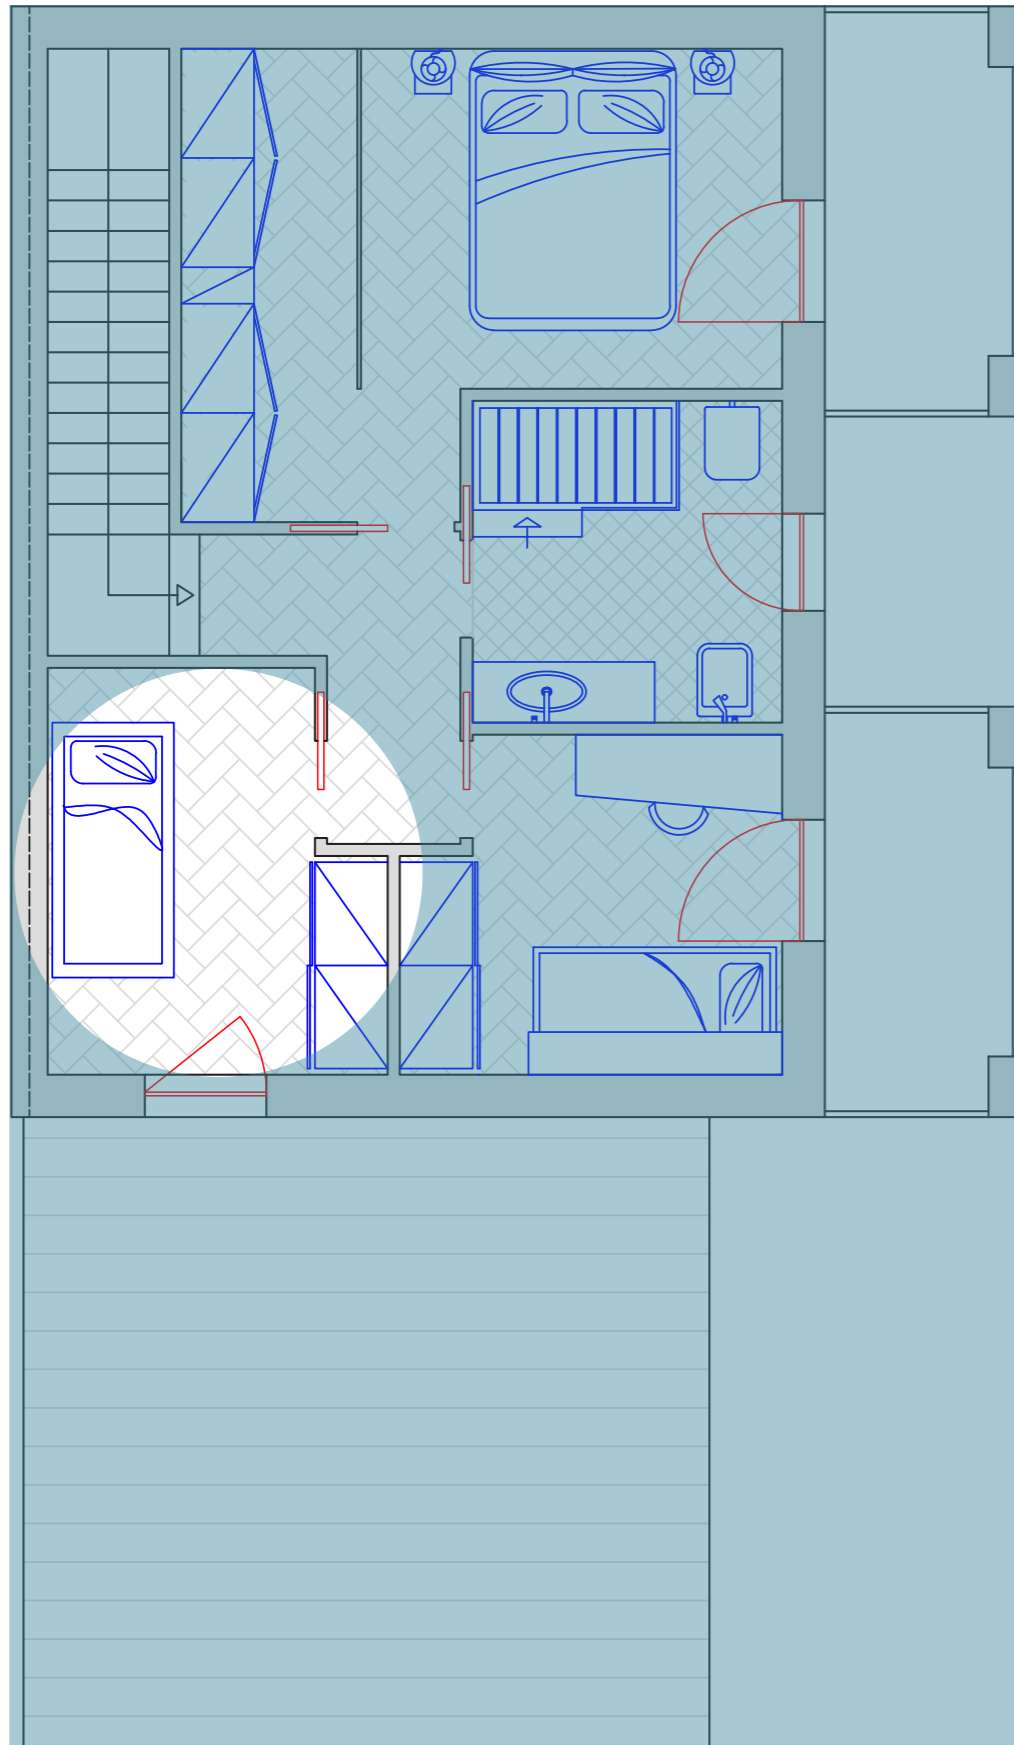

7 Superluna - Oluce

9 Faretto 400 - Onok lighting

3 Costanza - Luceplan

6 Romeo sosp. - Flos

8 Arstid - Ikea

10 Abajourd'hui - Flos

- ⊗ FARETTO AD INCASSO SOFFITTO
- × CORPO ILLUMINANTE A SOSPENSIONE
- ⊕ CORPO ILLUMINANTE A PARETE
- ⊞ CORPO ILLUMINANTE DA TERRA
- ▭ STRIP LED
- ⊗ FARETTO AD INCASSO PARETE
- CORPO ILLUMINANTE DA TAVOLO

1 Phuket - Milano Bedding

2 Cornice in Gesso - Braglia contract

3 Cubik - Bonaldo

1 Cabina armadio Anteprima - Pianca

2 Specchio Hovet - Ikea

1 Letto - Progetto Personale

2 Tavolino - Progetto Personale

3 Armadio Pax - Ikea

4 Magnetica - Arcom

Prospetto A-A

Prospetto Verticale

Prospetto B-B

Prospetto Orizzontale

Oggetto	Nome/Modello	Brand	Descrizione	Q.tà	Prezzo
CUCINA					
Colonne Office	Colonna frigo 60 cm colonna forno tradizionale colonna forno microonde colonne contenimento	Modulnova	Ante telaio in frassino laccato bianco		2602 €
Basi Isola	2 pannelli 1 cestone sottolavello 1 base per lavastoviglie 1 cestone sotto pianocottura 2 basi cestoni contenimento	Modulnova	Ante telaio in frassino laccato bianco		1946 €
Forno Tradizionale	BE871510IM	AEG	Forno multifunzione 19 funzioni 60 cm		1250 €
Forno Microonde	MCD2664E-M	AEG	Forno + Grill 26 litri		590 €
Cassetto Scaldavivande	KD91404M	AEG			280 €
Lavandino	Crystal Line CLV214	FRANKE	Acciaio inox Vasca singola 60 cm bordo sopratop ultraslim		370 €
Rubinetto	Miscelatore Atlas Window	FRANKE	Acciaio inox		165 €
Lavastoviglie	SMV-58150eu	Bosch	13 coperti classe energetica A++		528 €
Piano Cottura	PK644DGHX/HA	Hotpoint/Ariston	Piano cottura a gas 4 fuochi acciaio inox		340 €
Cappa	Lumen Isola 175 DX	Falmec	Acciaio inox Lampada Neon		1171 €