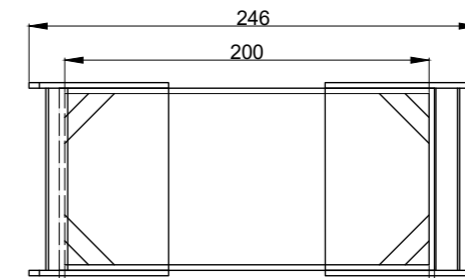

4 Magnetica - Arcom

Prospetto A-A

Prospetto Verticale

Prospetto B-B

Prospetto Orizzontale

Oggetto	Nome/Modello	Brand	Descrizione	Q.tà	Prezzo
CUCINA					
Colonne Office	Colonna frigo 60 cm colonna forno tradizionale colonna forno microonde colonne contenimento	Modulnova	Ante telaio in frassino laccato bianco		2602 €
Basi Isola	2 pannelli 1 cestone sottolavello 1 base per lavastoviglie 1 cestone sotto pianocottura 2 basi cestoni contenimento	Modulnova	Ante telaio in frassino laccato bianco		1946 €
Forno Tradizionale	BE871510IM	AEG	Forno multifunzione 19 funzioni 60 cm		1250 €
Forno Microonde	MCD2664E-M	AEG	Forno + Grill 26 litri		590 €
Cassetto Scaldavivande	KD91404M	AEG			280 €
Lavandino	Crystal Line CLV214	FRANKE	Acciaio inox Vasca singola 60 cm bordo sopratop ultraslim		370 €
Rubinetto	Miscelatore Atlas Window	FRANKE	Acciaio inox		165 €
Lavastoviglie	SMV-58150eu	Bosch	13 coperti classe energetica A++		528 €
Piano Cottura	PK644DGHX/HA	Hotpoint/Ariston	Piano cottura a gas 4 fuochi acciaio inox		340 €
Cappa	Lumen Isola 175 DX	Falmec	Acciaio inox Lampada Neon		1171 €