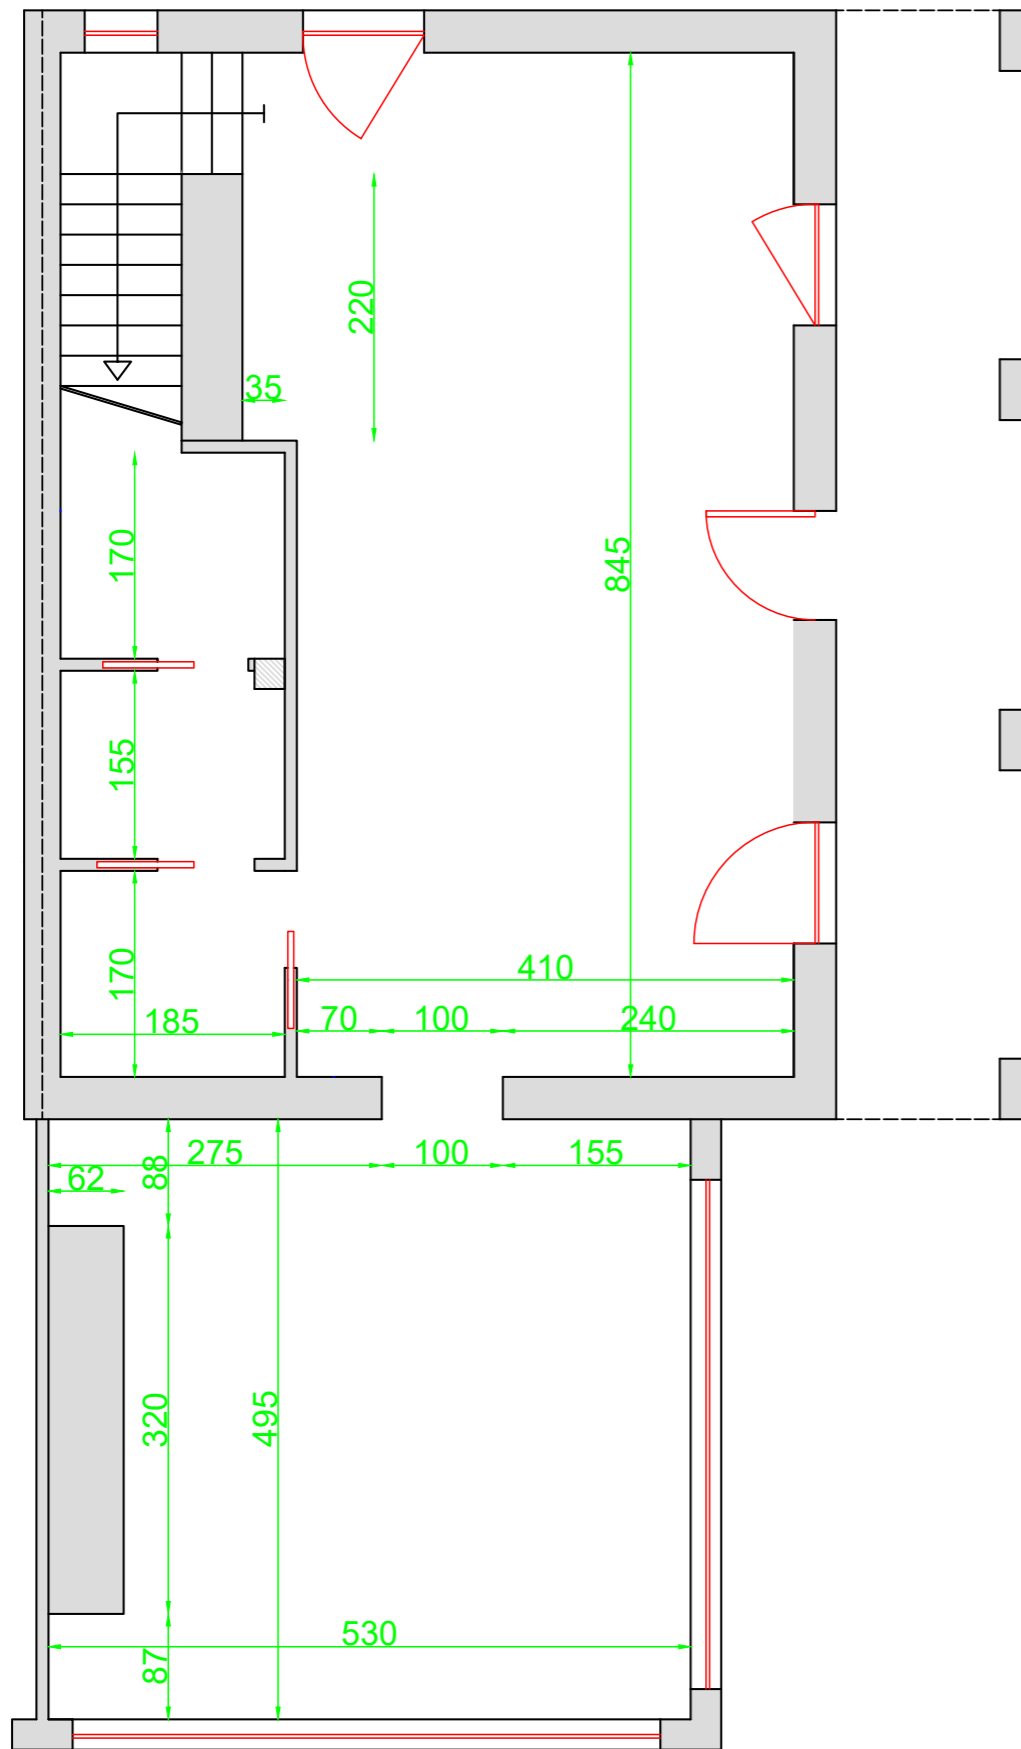

Tessuti Designer Guild

Richiesta Committenza:

- **Cucina:** penisola/isola snack
office
lavandino davanti la finestra
cappa libera installazione
no pensili
- **Soggiorno:** divano con penisola
poltroncina
tavolo 8/10 persone
contenimento libreria
TV
- **Bagno Living:** lavandino
wc + bidet
no doccia
zona lavanderia
- **Veranda:** accesso al giardino
TV