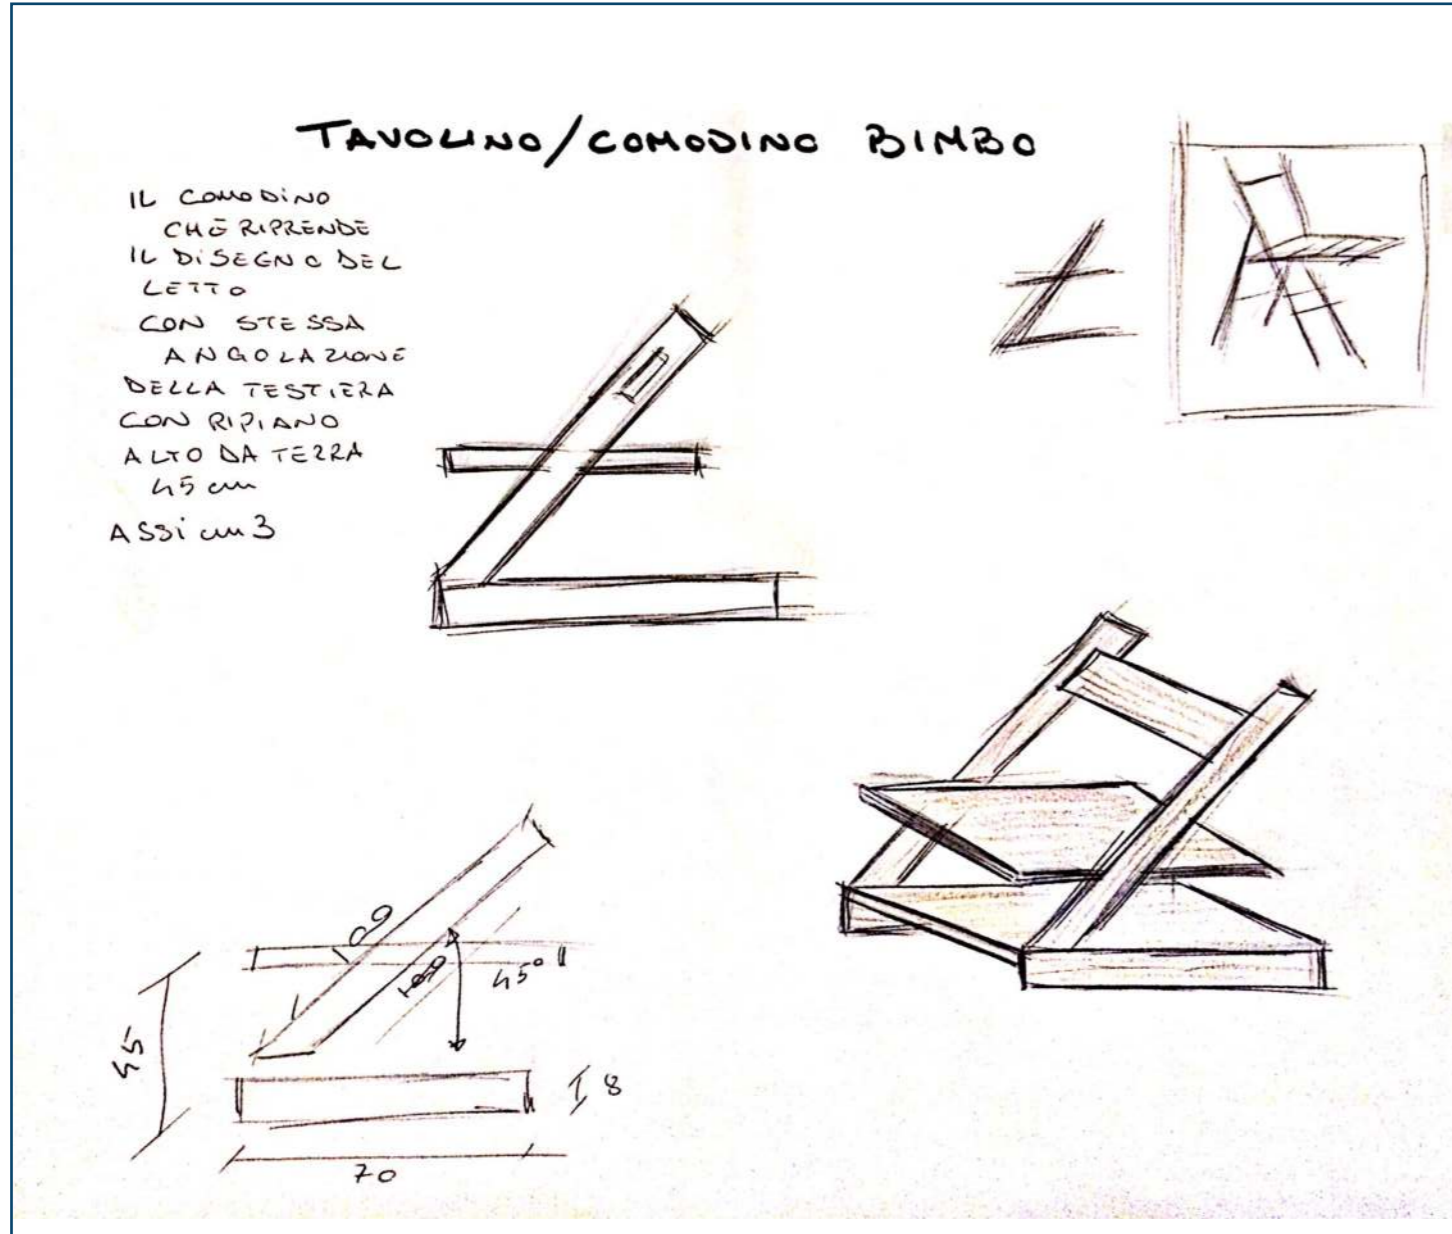

4 Magnetica - Arcom

Prospetto A-A

Prospetto Verticale

Prospetto B-B

Prospetto Orizzontale

Oggetto	Nome/Modello	Brand	Descrizione	Q.tà	Prezzo
CUCINA					
Colonne Office	Colonna frigo 60 cm colonna forno tradizionale colonna forno microonde colonne contenimento	Modulnova	Ante telaio in frassino laccato bianco		2602 €
Basi Isola	2 pannelli 1 cestone sottolavello 1 base per lavastoviglie 1 cestone sotto pianocottura 2 basi cestoni contenimento	Modulnova	Ante telaio in frassino laccato bianco		1946 €
Forno Tradizionale	BE871510IM	AEG	Forno multifunzione 19 funzioni 60 cm		1250 €
Forno Microonde	MCD2664E-M	AEG	Forno + Grill 26 litri		590 €
Cassetto Scaldavivande	KD91404M	AEG			280 €
Lavandino	Crystal Line CLV214	FRANKE	Acciaio inox Vasca singola 60 cm bordo sopratop ultraslim		370 €
Rubinetto	Miscelatore Atlas Window	FRANKE	Acciaio inox		165 €
Lavastoviglie	SMV-58150eu	Bosch	13 coperti classe energetica A++		528 €
Piano Cottura	PK644DGHX/HA	Hotpoint/Ariston	Piano cottura a gas 4 fuochi acciaio inox		340 €
Cappa	Lumen Isola 175 DX	Falmec	Acciaio inox Lampada Neon		1171 €