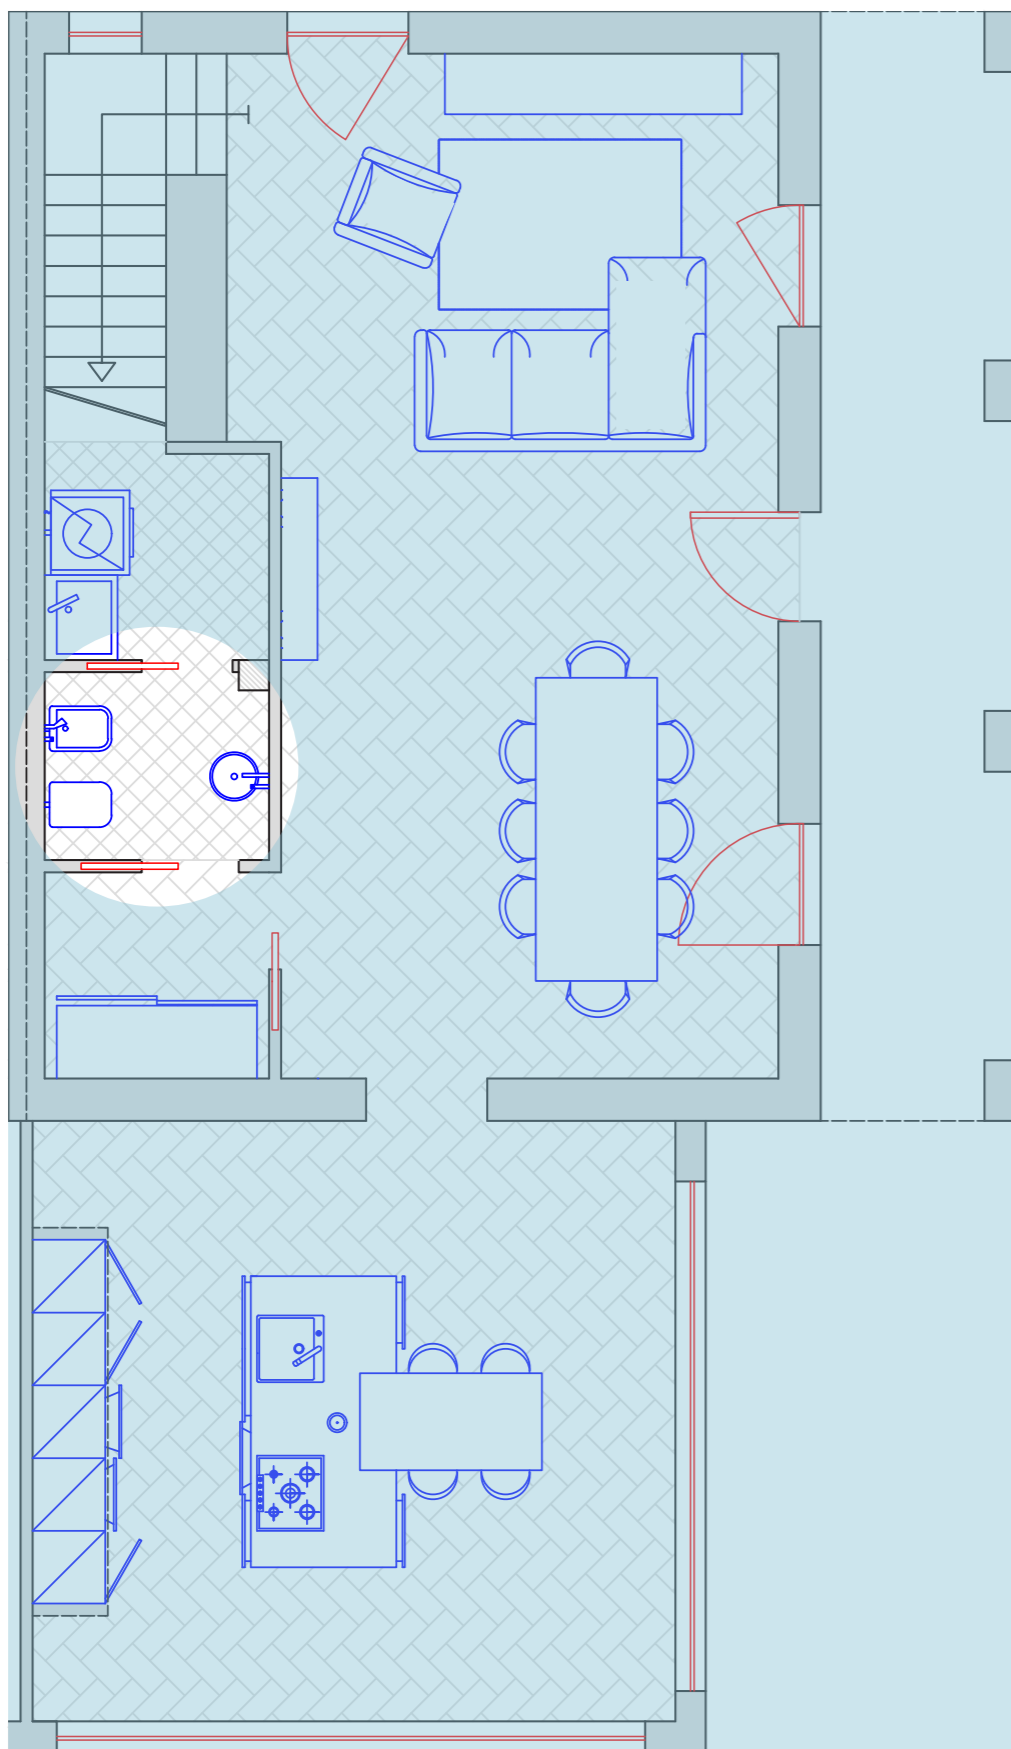

9 Maki - Foscarini

1 Divano Charles - B&B

2 Madia Picture - Lema

3 Seduta Daisy - Porada

4 Tappeto - Morandi Tappeti

1 Camino Bioetanolo - Duzzle

2 Specchio - Maison Du Monde

1 Tavolo - Progetto Personale

2 Sedia Classica Imbottita - IDF Desgin

1 Esempio Cucina - Modulnova

2 Sgabello Ciao SG - IDF Design

1 Lavandino Ego - Antonio Lupi Design

2 Sanitari sospesi Architect - Duravit

Ceramica Azulejos + Gres porcellanato