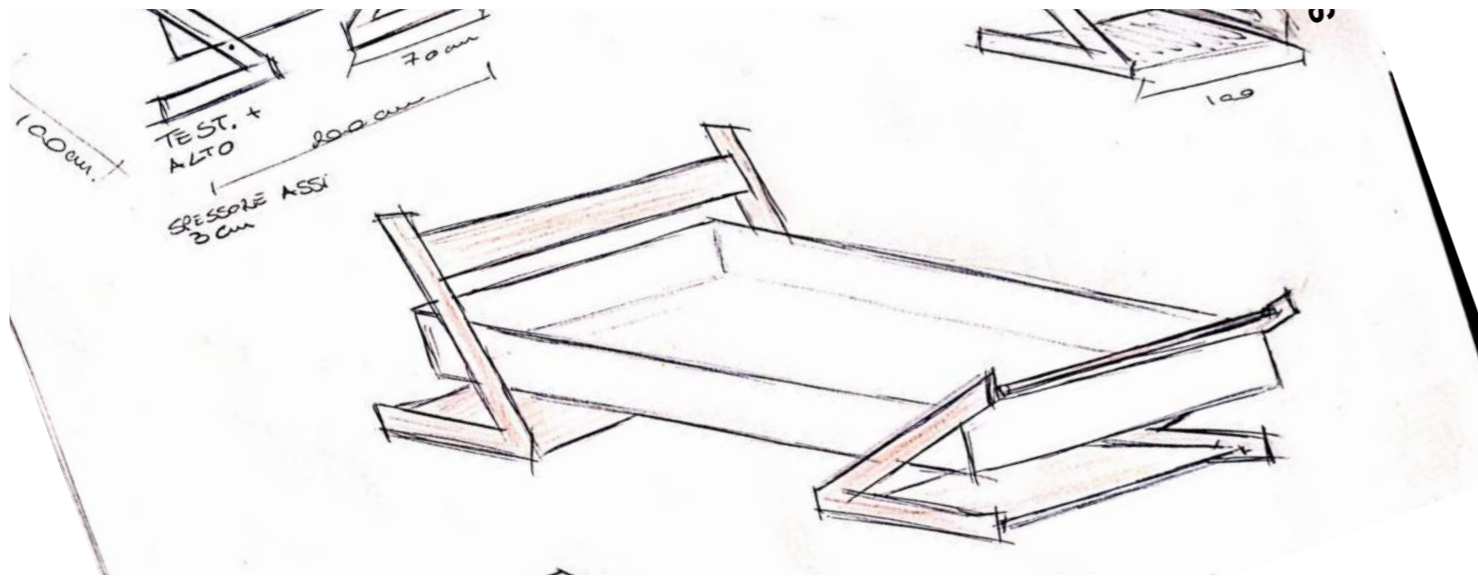

4 Magnetica - Arcom

Prospetto A-A

Prospetto Verticale

Prospetto B-B

Prospetto Orizzontale

Oggetto	Nome/Modello	Brand	Descrizione	Q.tà	Prezzo
CUCINA					
Colonne Office	Colonna frigo 60 cm colonna forno tradizionale colonna forno microonde colonne contenimento	Modulnova	Ante telaio in frassino laccato bianco		2602 €
Basi Isola	2 pannelli 1 cestone sottolavello 1 base per lavastoviglie 1 cestone sotto pianocottura 2 basi cestoni contenimento	Modulnova	Ante telaio in frassino laccato bianco		1946 €
Forno Tradizionale	BE871510IM	AEG	Forno multifunzione 19 funzioni 60 cm		1250 €
Forno Microonde	MCD2664E-M	AEG	Forno + Grill 26 litri		590 €
Cassetto Scaldavivande	KD91404M	AEG			280 €
Lavandino	Crystal Line CLV214	FRANKE	Acciaio inox Vasca singola 60 cm bordo sopratop ultraslim		370 €
Rubinetto	Miscelatore Atlas Window	FRANKE	Acciaio inox		165 €
Lavastoviglie	SMV-58150eu	Bosch	13 coperti classe energetica A++		528 €
Piano Cottura	PK644DGHX/HA	Hotpoint/Ariston	Piano cottura a gas 4 fuochi acciaio inox		340 €
Cappa	Lumen Isola 175 DX	Falmec	Acciaio inox Lampada Neon		1171 €