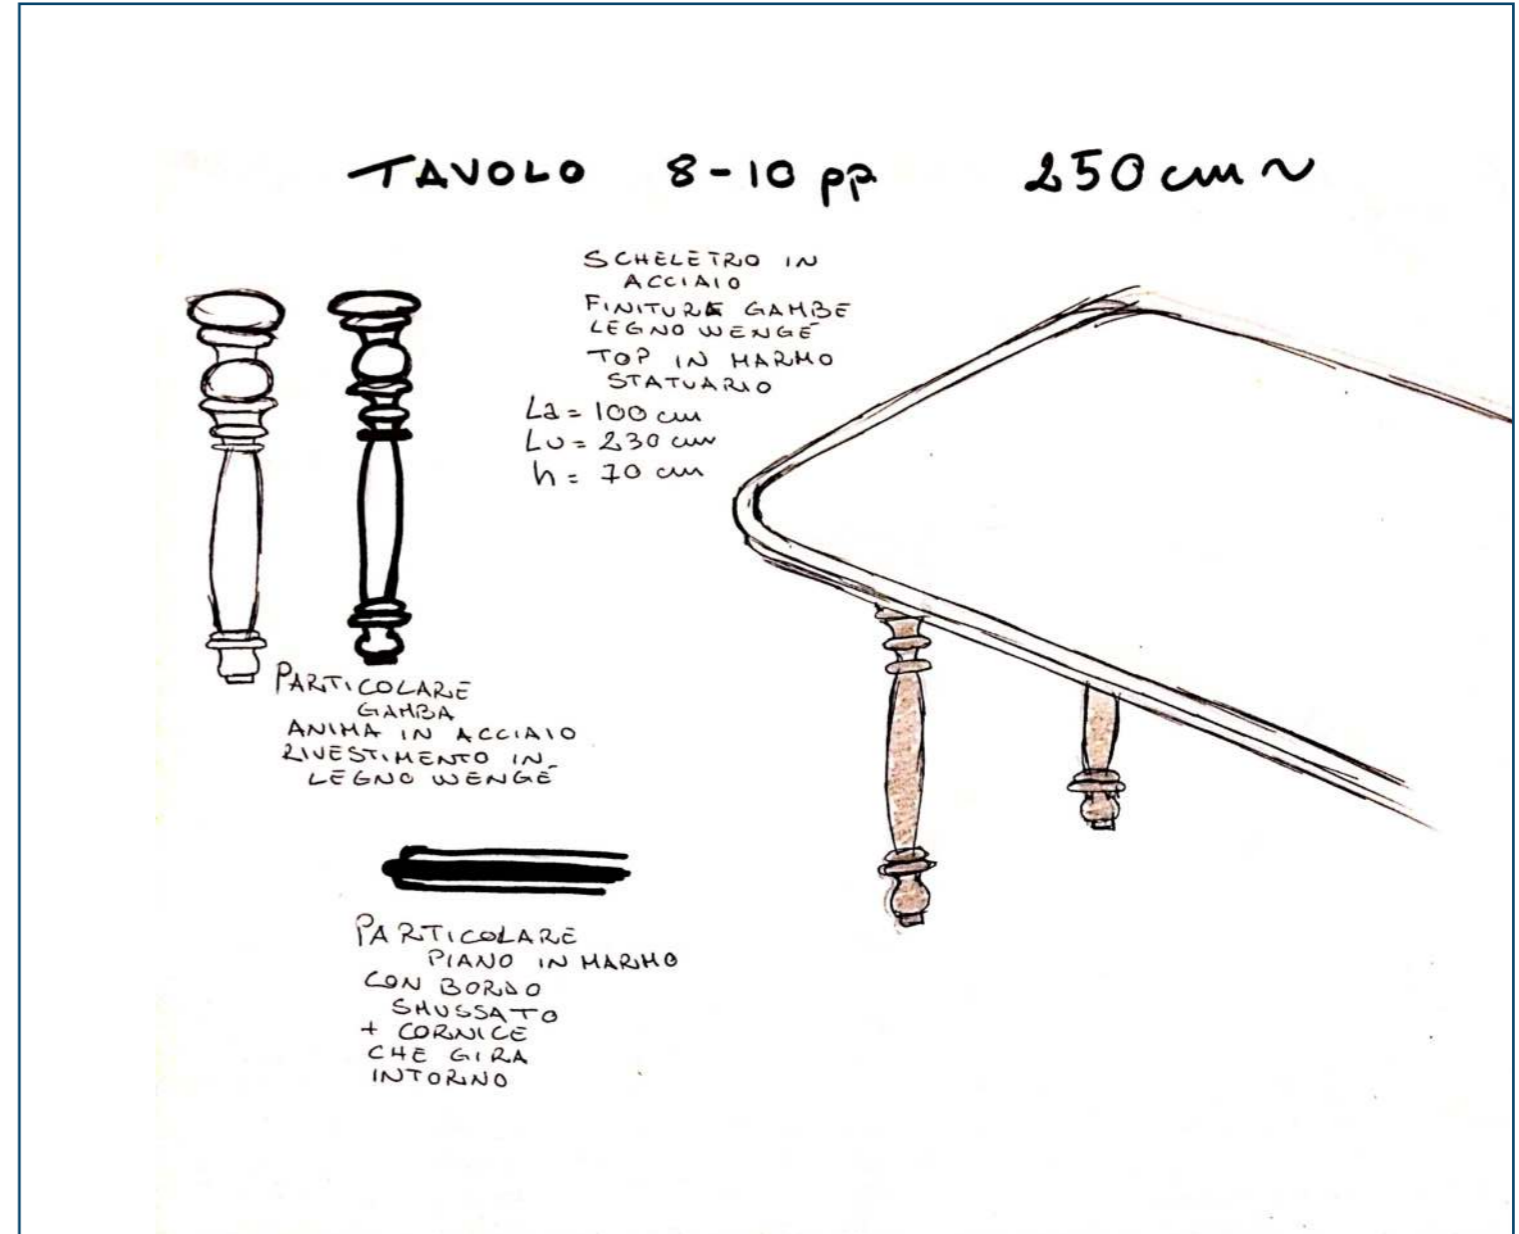

4 Magnetica - Arcom

Prospetto A-A

Prospetto Verticale

Prospetto B-B

Prospetto Orizzontale

Oggetto	Nome/Modello	Brand	Descrizione	Q.tà	Prezzo
CUCINA					
Colonne Office	Colonna frigo 60 cm colonna forno tradizionale colonna forno microonde colonne contenimento	Modulnova	Ante telaio in frassino laccato bianco		2602 €
Basi Isola	2 pannelli 1 cestone sottolavello 1 base per lavastoviglie 1 cestone sotto pianocottura 2 basi cestoni contenimento	Modulnova	Ante telaio in frassino laccato bianco		1946 €
Forno Tradizionale	BE871510IM	AEG	Forno multifunzione 19 funzioni 60 cm		1250 €
Forno Microonde	MCD2664E-M	AEG	Forno + Grill 26 litri		590 €
Cassetto Scaldavivande	KD91404M	AEG			280 €
Lavandino	Crystal Line CLV214	FRANKE	Acciaio inox Vasca singola 60 cm bordo sopratop ultraslim		370 €
Rubinetto	Miscelatore Atlas Window	FRANKE	Acciaio inox		165 €
Lavastoviglie	SMV-58150eu	Bosch	13 coperti classe energetica A++		528 €
Piano Cottura	PK644DGHX/HA	Hotpoint/Ariston	Piano cottura a gas 4 fuochi acciaio inox		340 €
Cappa	Lumen Isola 175 DX	Falmec	Acciaio inox Lampada Neon		1171 €