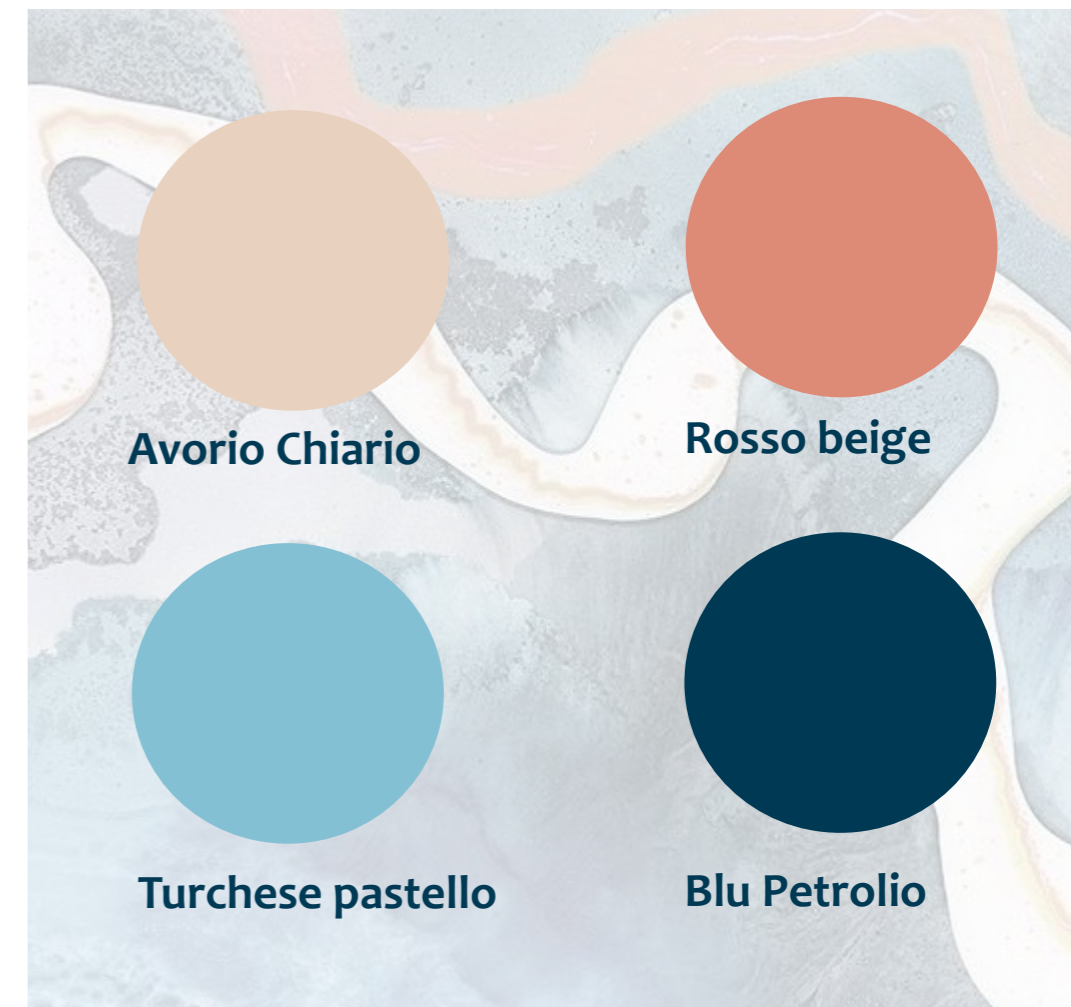

1 Sophora Pendula

2 Cercis Siliquadrtrm

3 Pennisetum Setaceum

4 Polyantha Roses

5 Lonicera Piliata

6 Pittosporum Tobira

7 Gaura Lindheimeri

8 Rudbeckia Fulgid

9 Heuchera Micrantha

1 Kriss - IGuzzini

2 Woody - IGuzzini

3 Blitz - IGuzzini

Boiserie

Parquet Rovere grigio sabbia

Marmo Statuario

Finiture arredi legno wengè

1 Strip Led

2 Archimoon Soft - Flos

3 Superarchimoon - Flos

4 Abajourd'hui - Flos

5 Skygarden - Flos

6 Lunis-c - Osram

7 Sofia - Cantori

8 M1 scomparsa - Viabizzuno