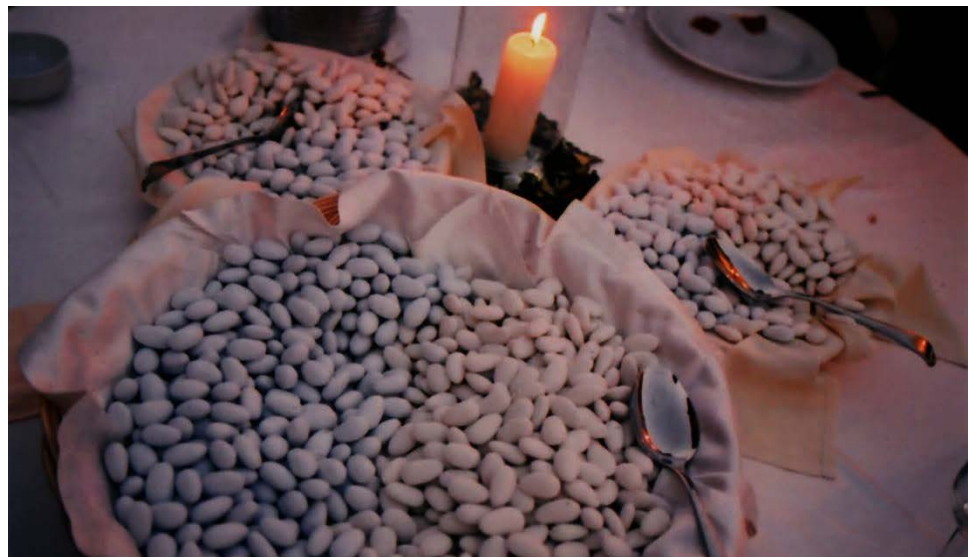

CERIMONIE

COMODO picnic
è sia **lavabile** in lavastoviglie
che **utilizzabile** nel microne

MATERIALI

SOLUZIONE

POLICARBONATO

01

SOLUZIONE
POLIPROPILENE
02

SOLUZIONE

POLISTIROLO

03

SOLUZIONE

ABS

04

COMODO picnic
sviluppato come piatto
monouso, ne abbiamo
aumentato la **massa** e
cambiato il sistema di
stampaggio per renderlo
riutilizzabile e piú
comfortevole.

PROGETTO

PORTA BICCHIERE