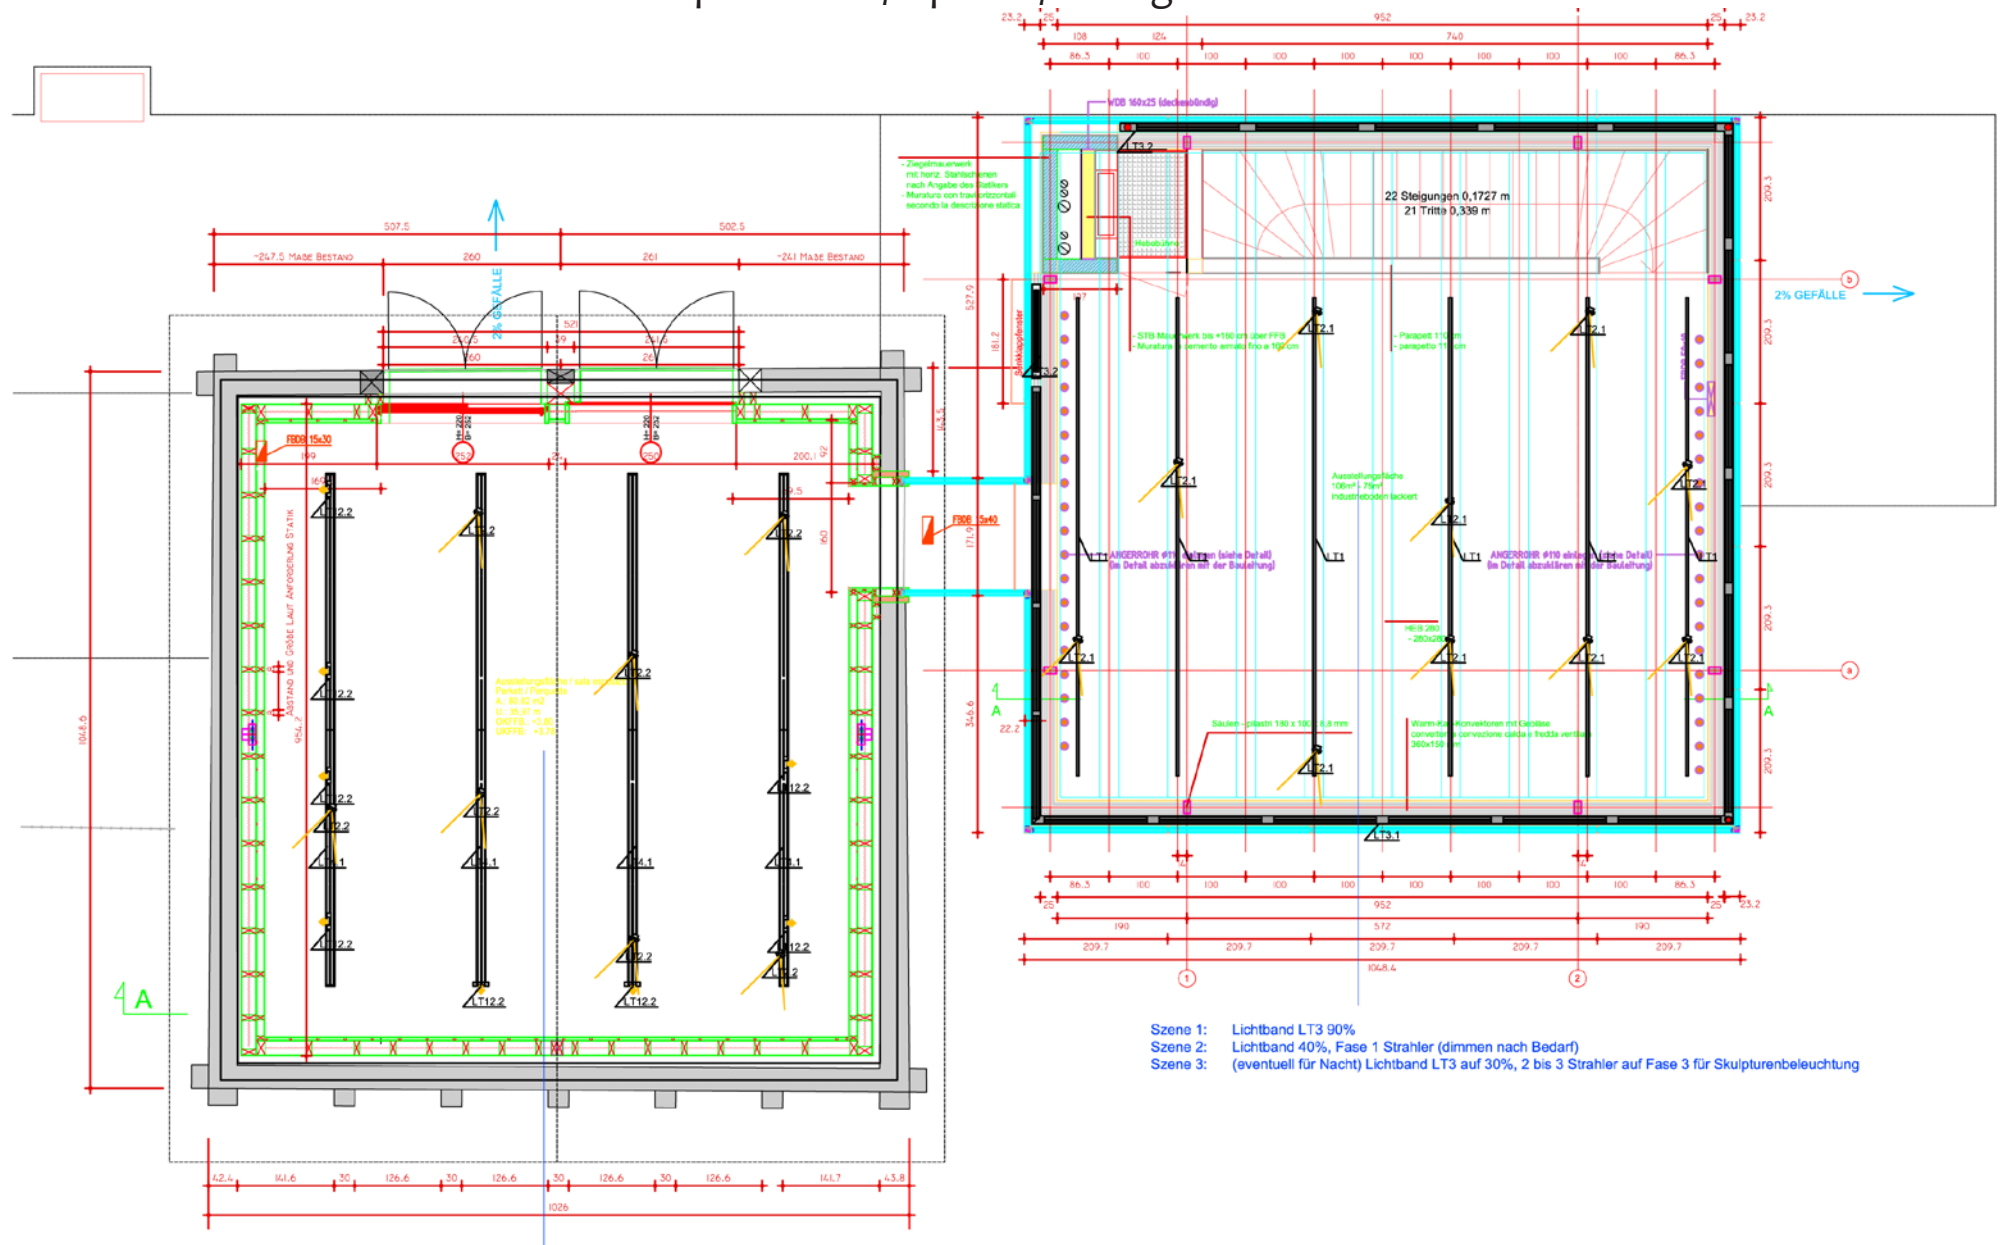

ILUMINAZION / BELEUCHTUNG / ILLUMINAZIONE

1. partimènt / 1.piano / Obergeschoss

- Szene 1: Nur Deckenaufhellung 100%
- Szene 2: Deckenaufhellung 80%, Wandfluter und Strahler für Wand (gedimmt nach Bedarf) auf Fase 1
- Szene 3: Deckenaufhellung 40%, Strahler für Skulpturen

- Szene 1: Lichtband LT3 90%
- Szene 2: Lichtband 40%, Fase 1 Strahler (dimmen nach Bedarf)
- Szene 3: (eventuell für Nacht) Lichtband LT3 auf 30%, 2 bis 3 Strahler auf Fase 3 für Skulpturenbeleuchtung