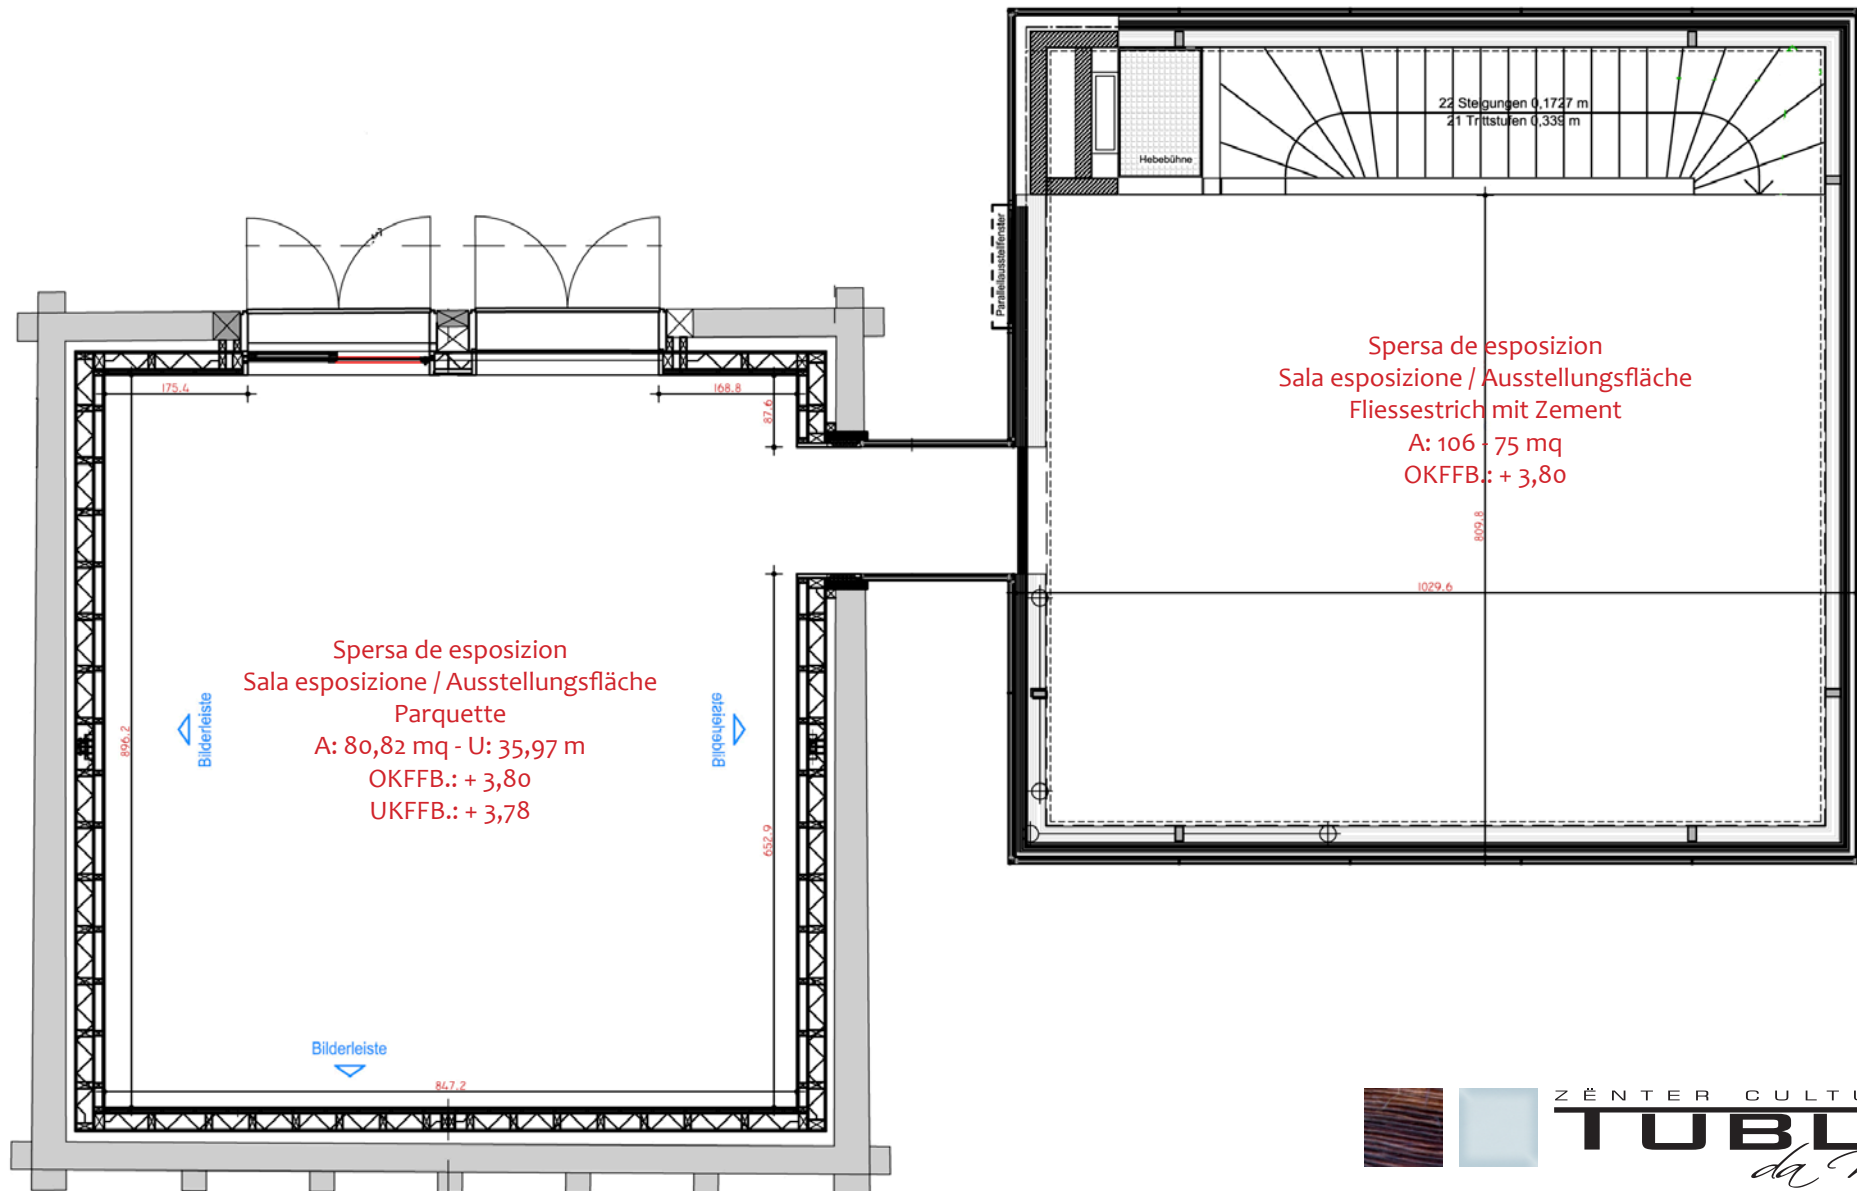

1. PARTIMËNT / 1. PIANO / 1. OBERGESCHOSS

BASITE / PIANTERRENO / UNTERGESCHOSS

TECHNISCHE INFORMATIONEN

Elektrizität	3,5 kW, 230V pro Ausstellungsraum
Internetanschluss	vorhanden (über Firewall)
Beleuchtung	vorhanden (siehe Pläne)
Alarmanlage	vorhanden
Videoüberwachung	vorhanden
Heizungsart	Bodenheizung (ausser im Glaskörper)
Beamer	vorhanden
Leinwand	vorhanden
Funkmikrophon	vorhanden
Audio-Musikanlage	vorhanden
Computeranschluß (vga, hdmi, audio, s-video)	vorhanden
Befestigungsart	Bilderleisten (ausser im Glaskörper)
Ausstellungssockel	vorhanden, verschiedene Maße, Farbe weiss
WC	Frauen- und Männer Toilette
Behinderten-WC	vorhanden
Küche	Waschbecken, Ablagefläche, Gläser
Aufzug	vorhanden
Eingänge	2 (1 mit Auto erreichbar)

ILUMINAZION / BELEUCHTUNG / ILLUMINAZIONE

Basite / Pianterreno / Untergeschoss

- Szene 1: Nur Deckenaufhellung 100%
- Szene 2: Deckenaufhellung 80%, Wandfluter und Strahler für Wand (gedimmt nach Bedarf) auf Fase 1
- Szene 3: Deckenaufhellung 40%, Strahler für Skulpturen

- Szene 1: Vortrag: 3 x LT7 90% (rot markiert), restlichen LT7 auf 20%
- Szene 2: Fase 1 Wandfluter ein, Strahler 10% + eine Fase für Strahler Skulpturenbeleuchtung

ILUMINAZION / BELEUCHTUNG / ILLUMINAZIONE

INFORMAZIONI TECNICHE

Elettricità	3,5 kW, 230V per sala d'esposizione
Collegamento internet	esistente (via Firewall)
Illuminazione	esistente (vedi piantina)
Impianto d'allarme	esistente
Videosorveglianza	esistente
Riscaldamento	a pannelli radianti (tranne nel cubo di vetro)
Beamer	esistente
Tela	esistente
Microfono ad antenna	esistente
Impianto audio	esistente
Collegamenti (vga, hdmi, audio, s-video)	esistente
Sistema di fissaggio	listelli (tranne nel cubo di vetro)
Basamenti, piedistalli	esistente, misure diverse, colore bianco
WC (donne, uomini)	esistente
WC per handicappati	esistente
Cucina	lavandino, mensola, bicchieri
Ascensore	esistente
Entrata	2 (1 raggiungibile con autovettura)