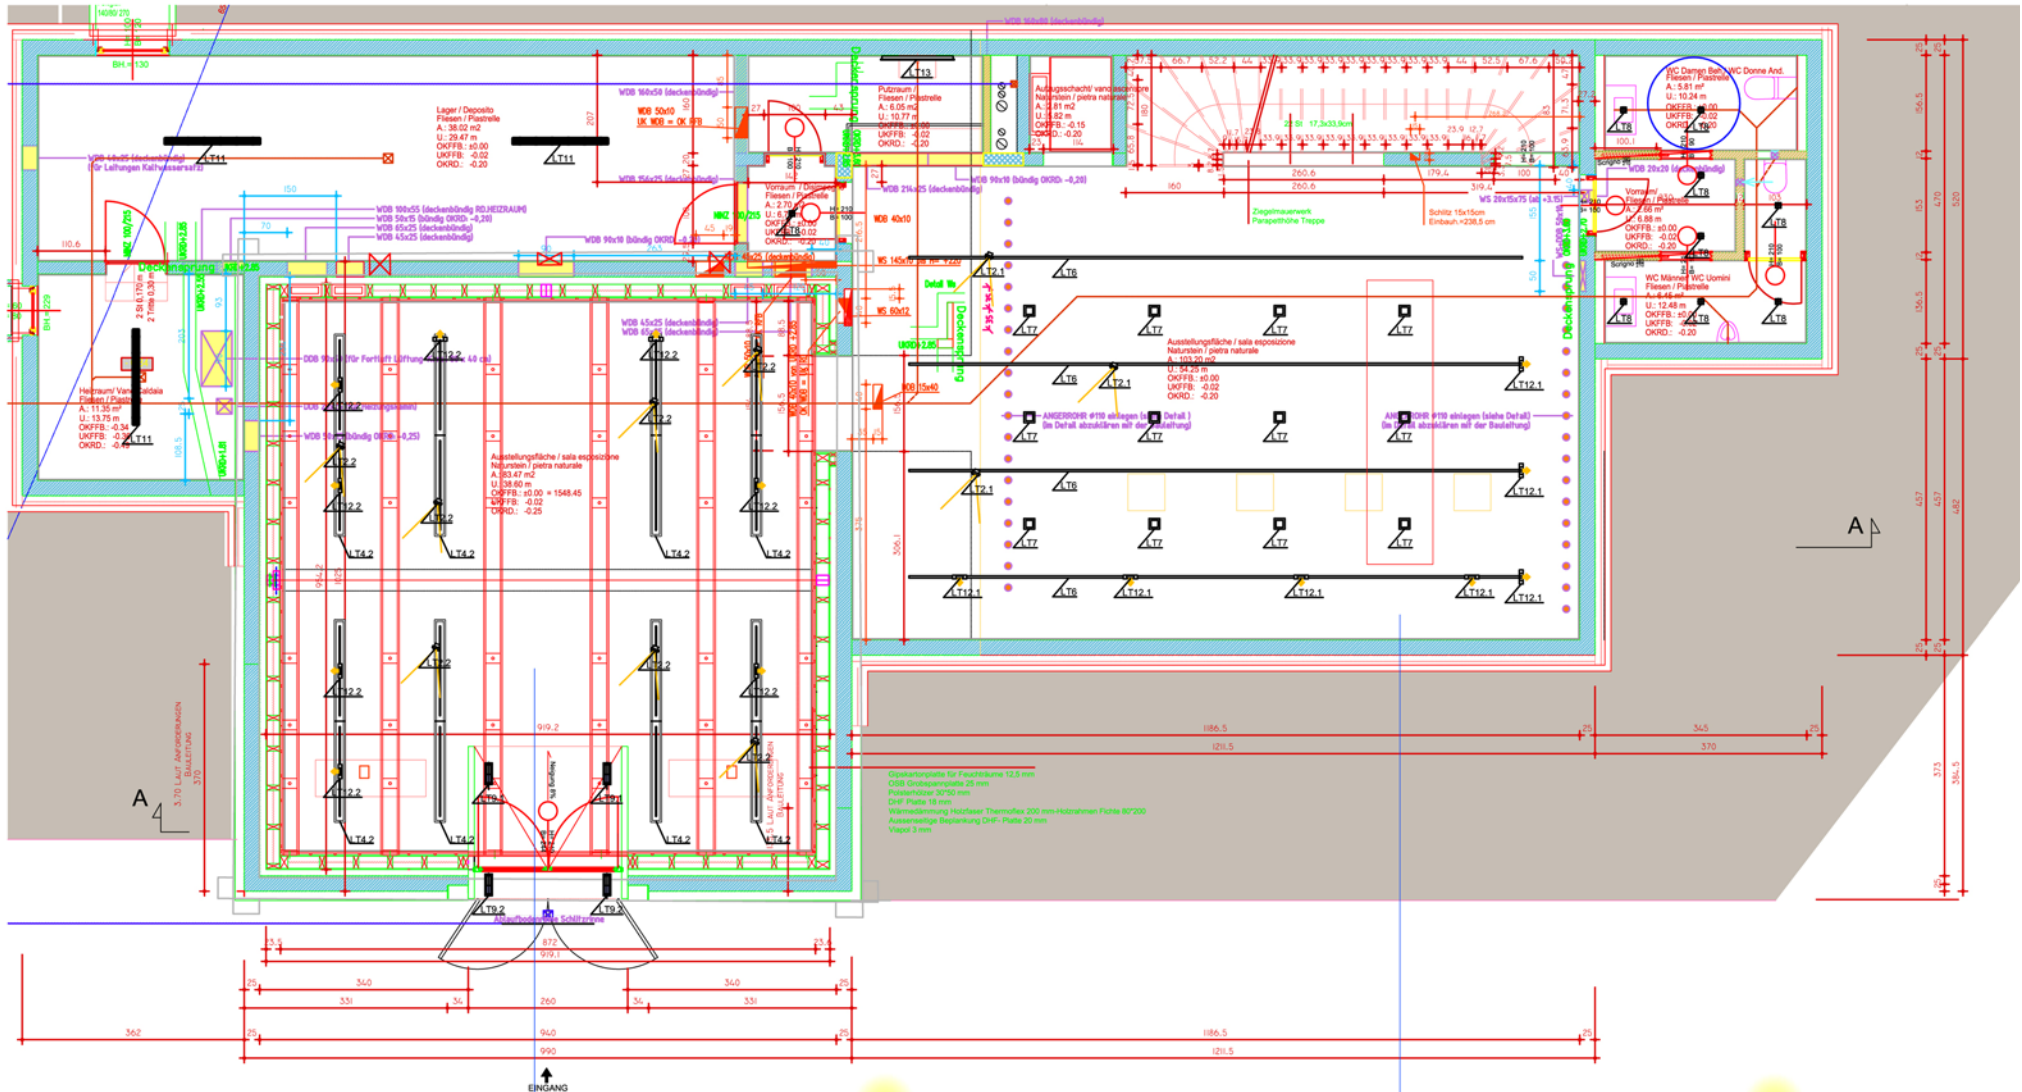

ILUMINAZION / BELEUCHTUNG / ILLUMINAZIONE

Basite / Pianterreno / Untergeschoss

- Szene 1: Nur Deckenaufhellung 100%
- Szene 2: Deckenaufhellung 80%, Wandfluter und Strahler für Wand (gedimmt nach Bedarf) auf Fase 1
- Szene 3: Deckenaufhellung 40%, Strahler für Skulpturen

- Szene 1: Vortrag: 3 x LT7 90% (rot markiert), restlichen LT7 auf 20%
- Szene 2: Fase 1 Wandfluter ein, Strahler 10% + eine Fase für Strahler Skulpturenbeleuchtung