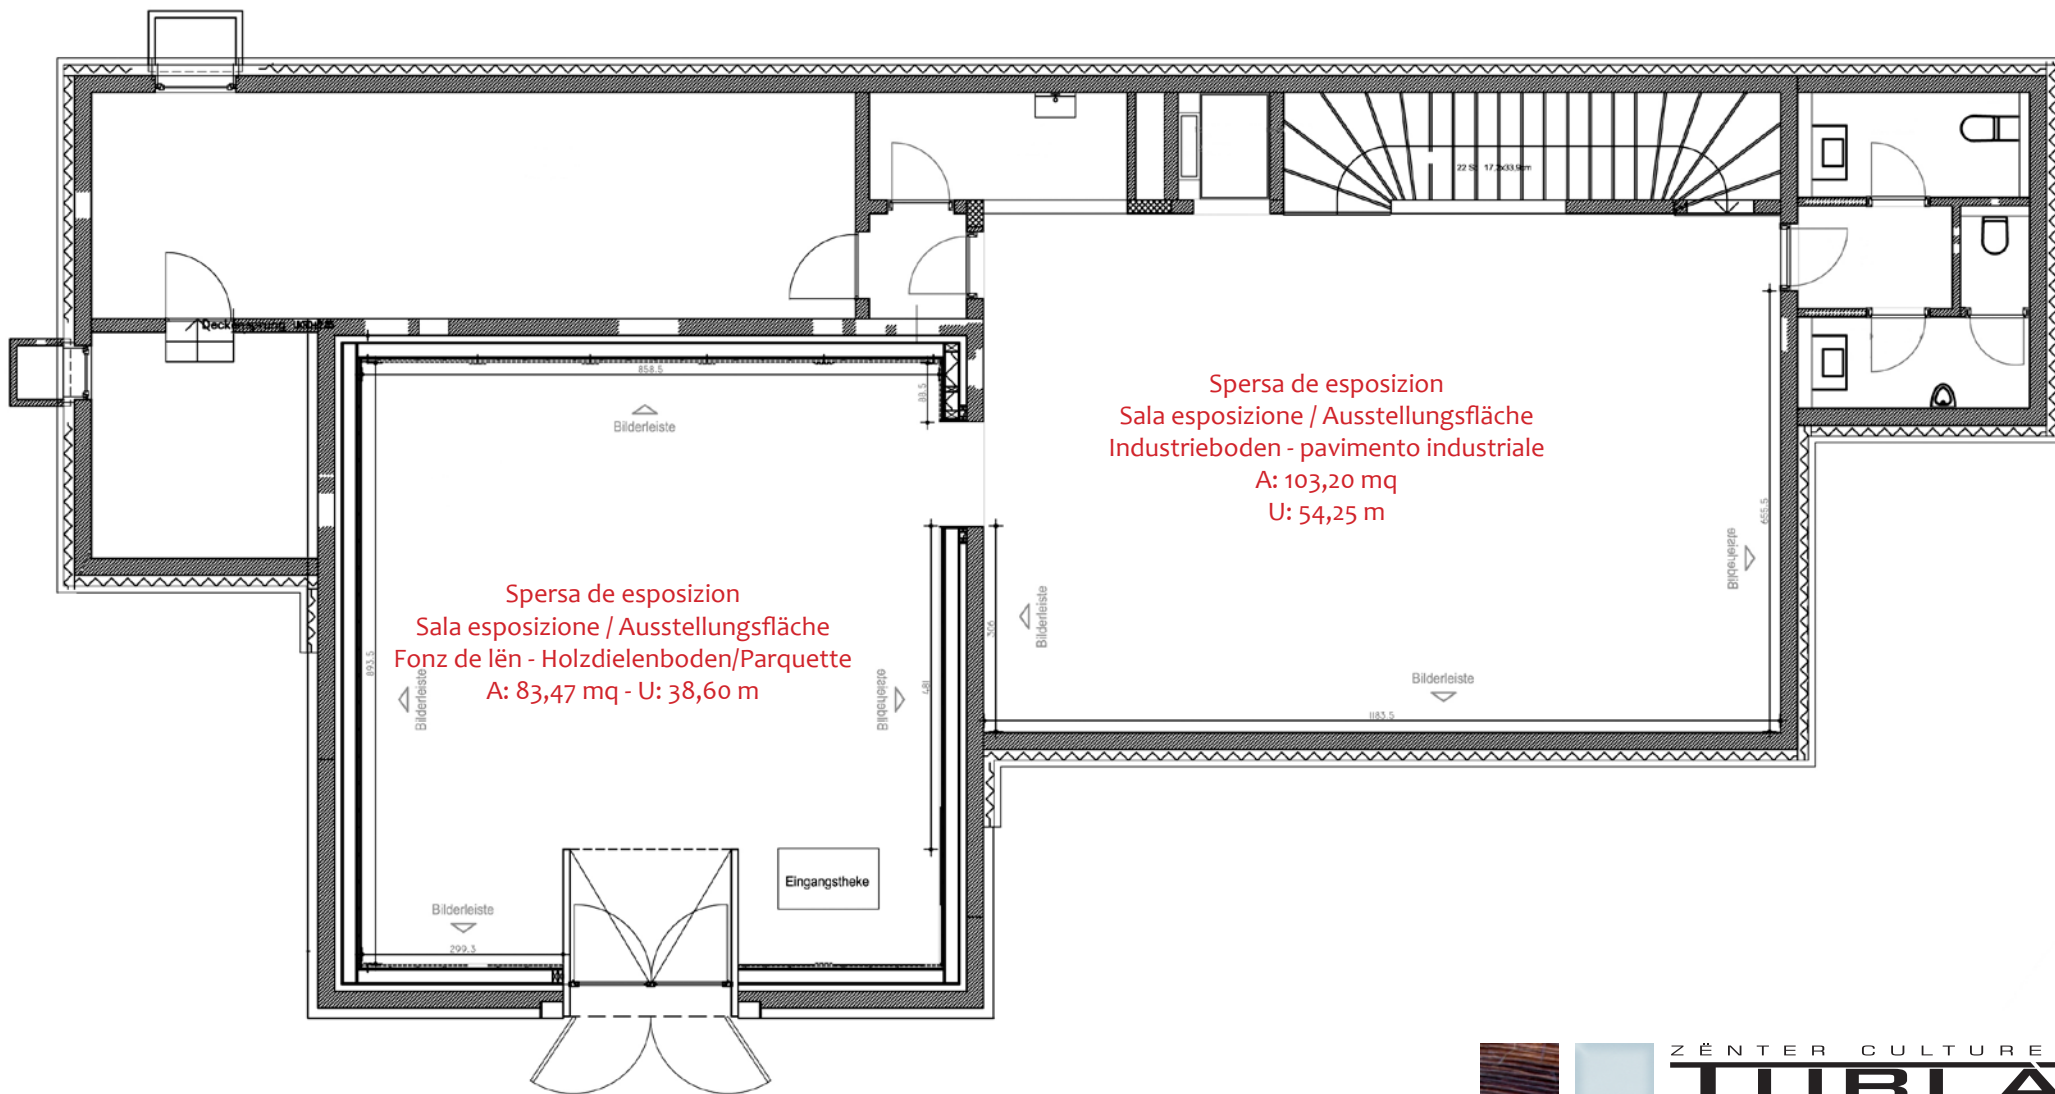

1. PARTIMËNT / 1. PIANO / 1. OBERGESCHOSS

BASITE / PIANTERRENO / UNTERGESCHOSS

TECHNISCHE INFORMATIONEN

Elektrizität	3,5 kW, 230V pro Ausstellungsraum
Internetanschluss	vorhanden (über Firewall)
Beleuchtung	vorhanden (siehe Pläne)
Alarmanlage	vorhanden
Videoüberwachung	vorhanden
Heizungsart	Bodenheizung (ausser im Glaskörper)
Beamer	vorhanden
Leinwand	vorhanden
Funkmikrophon	vorhanden
Audio-Musikanlage	vorhanden
Computeranschluß (vga, hdmi, audio, s-video)	vorhanden
Befestigungsart	Bilderleisten (ausser im Glaskörper)
Ausstellungssockel	vorhanden, verschiedene Maße, Farbe weiss
WC	Frauen- und Männer Toilette
Behinderten-WC	vorhanden
Küche	Waschbecken, Ablagefläche, Gläser
Aufzug	vorhanden
Eingänge	2 (1 mit Auto erreichbar)

ILUMINAZION / BELEUCHTUNG / ILLUMINAZIONE

Basite / Pianterreno / Untergeschoss

- Szene 1: Nur Deckenaufhellung 100%
- Szene 2: Deckenaufhellung 80%, Wandfluter und Strahler für Wand (gedimmt nach Bedarf) auf Fase 1
- Szene 3: Deckenaufhellung 40%, Strahler für Skulpturen

- Szene 1: Vortrag: 3 x LT7 90% (rot markiert), restlichen LT7 auf 20%
- Szene 2: Fase 1 Wandfluter ein, Strahler 10% + eine Fase für Strahler Skulpturenbeleuchtung

ILUMINAZION / BELEUCHTUNG / ILLUMINAZIONE