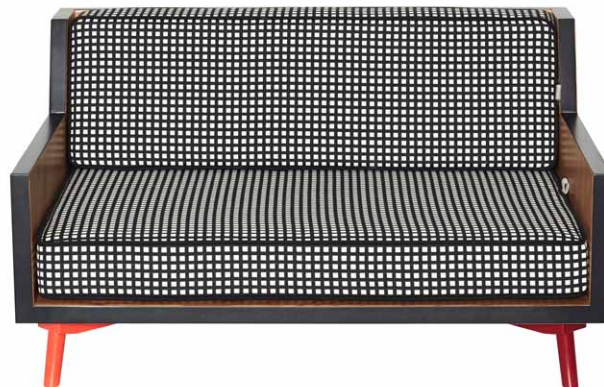

HUNDE- SOFA ROXI MÖCHTE JEDER RETRO- HEULER!

Die große Schwester der Hundhütte Roxi ist in ihrer Formensprache an die 50ies angelehnt. Die familiäre Bindung zum Schwesterlein wird durch die Kombination aus mit Wildulmefurnier verfeinertem schwarzem MDF erreicht. Wer kann da nein sagen!

Abmessungen (L x B x H)

Möbelgröße L 79 cm x 60 cm x 44 cm

Möbelgröße XL 93 cm x 70 cm x 50 cm

Möbelgröße XXL 115 cm x 86 cm x 52 cm

L

XL

XXL