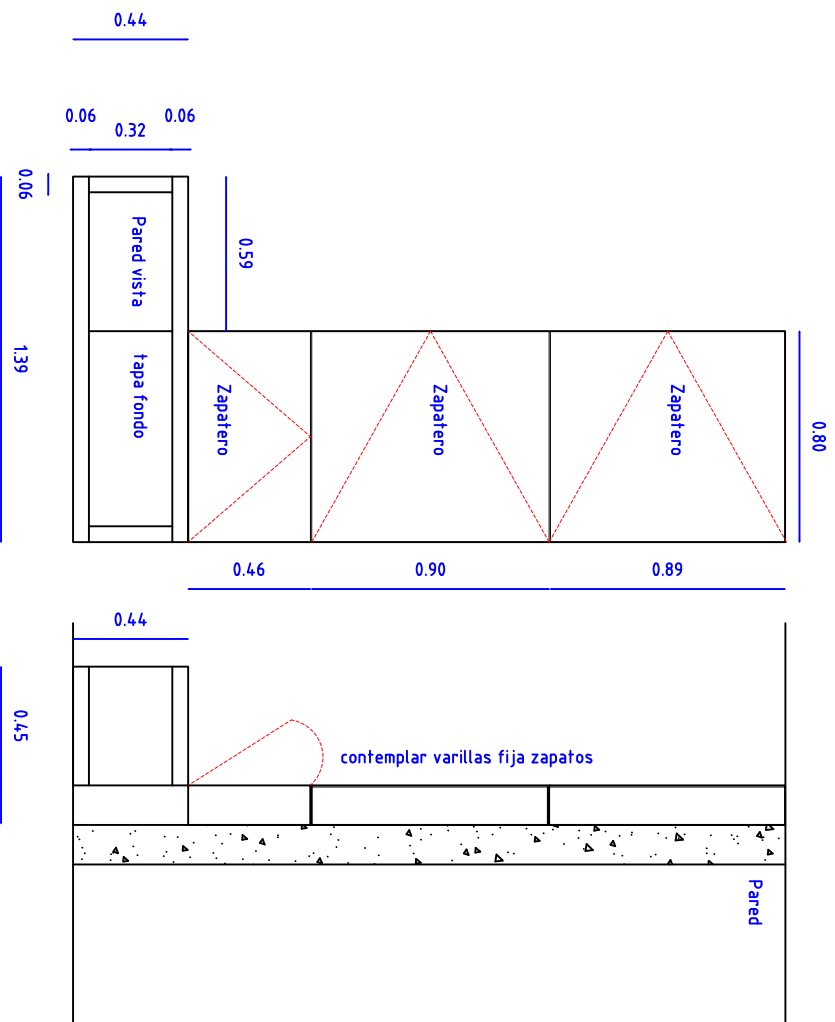

Alzado Frontal ASIENTO Y ZAPATERO PARED

Perfil ASIENTO Y ZAPATERO PARED

Frente panel tv

FRENTE PANEL DM + VIDRIO NEGRO

x Dm 19 mm con frente vidrio negro enganchado a pared mediante herrajes cocina.
CANTIDAD: 1 UD.

x Acabados en melamina gris/negra canteada pvc.
xx Zapateros melamina blanca, con frente de espejo, tirador pletina
aberturas según se indican.
CANTIDAD: 1 UD.