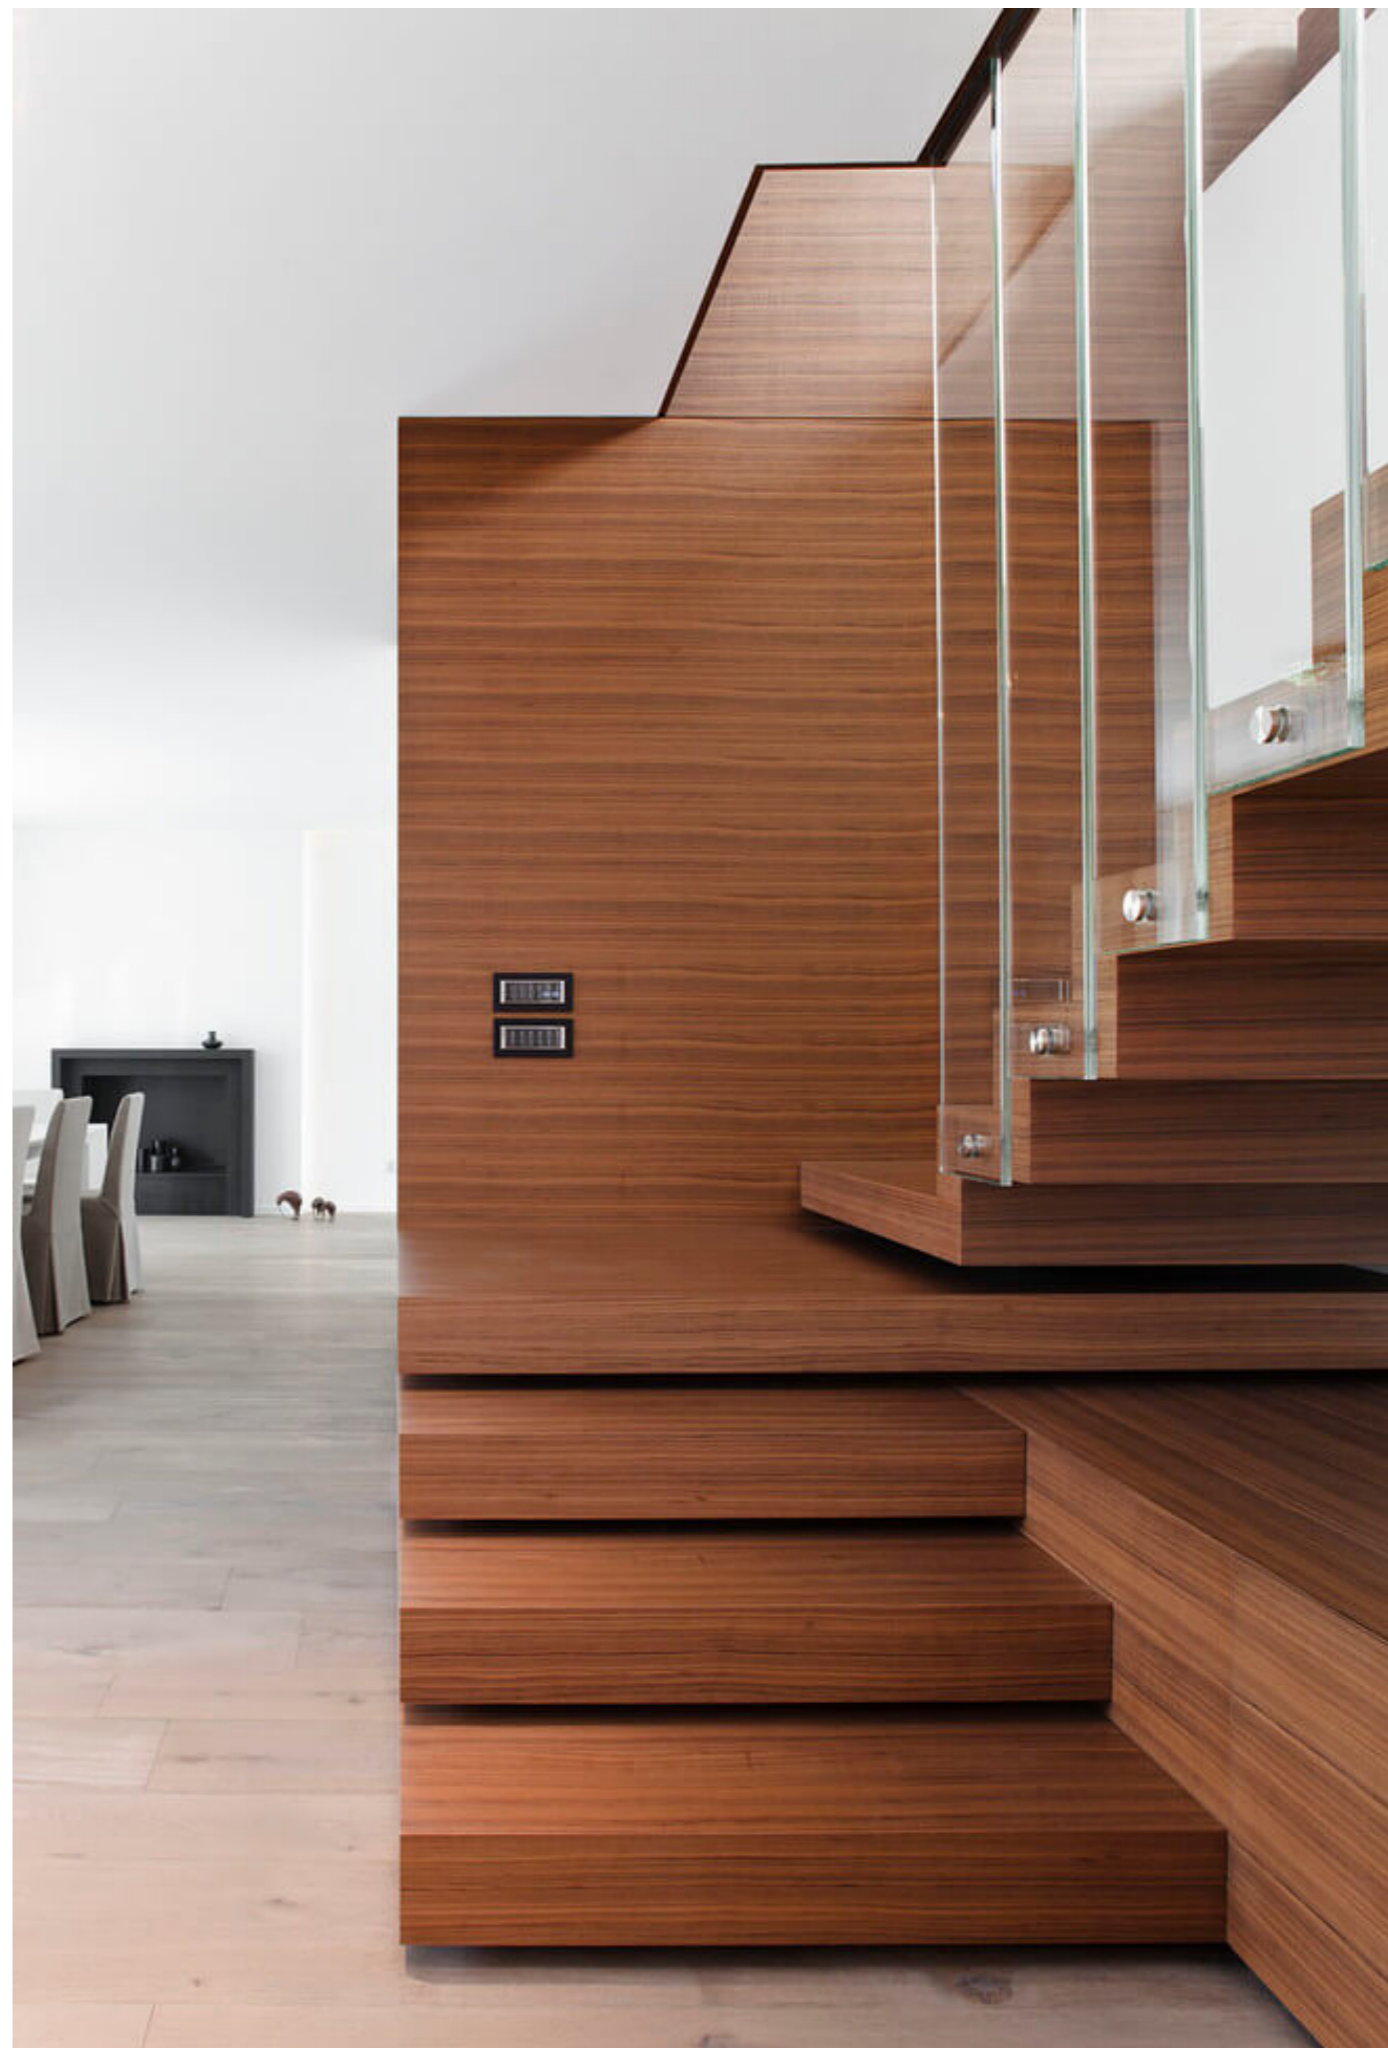

fusco

THE EXTREMIS STAIRS

Collezione Scale Monolitiche
Serie A 240

> COR-TEN

> VETRO

> LEGNO

> ACCIAIO INOX