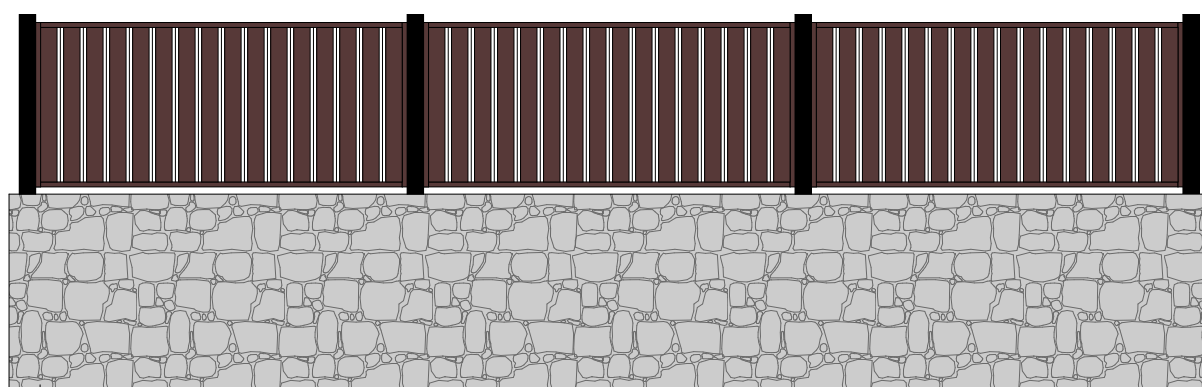

## Декоративная вентилируемая металлическая ограда

Система вентилируемой ограды состоит из металлического каркаса, с декоративной решеткой из перекладин треугольного сечения изготовленных из металлического листа толщиной 0.45мм с заводской антикоррозийной окраской (в любой цвет по шкале RAL).

Идеальный внешний вид на протяжении всего срока службы.

Все детали пустотелые, что обеспечивает легкий вес.

Ширина и высота секций варьируется согласно требований технического задания.

Рекомендуемая ширина секции - 1 м.;

Система спроектирована для свободного перемещения воздуха, разделяя потоки и замедляя его скорость, ширина продухов регулируется. Ограда взломостойка, не зависима от воздействия любых погодных условий. Сохраняет идеальный внешний вид на протяжении всего срока службы. Все детали пустотелые, что обеспечивает легкий вес. Ширина и высота секций варьируется согласно требований.