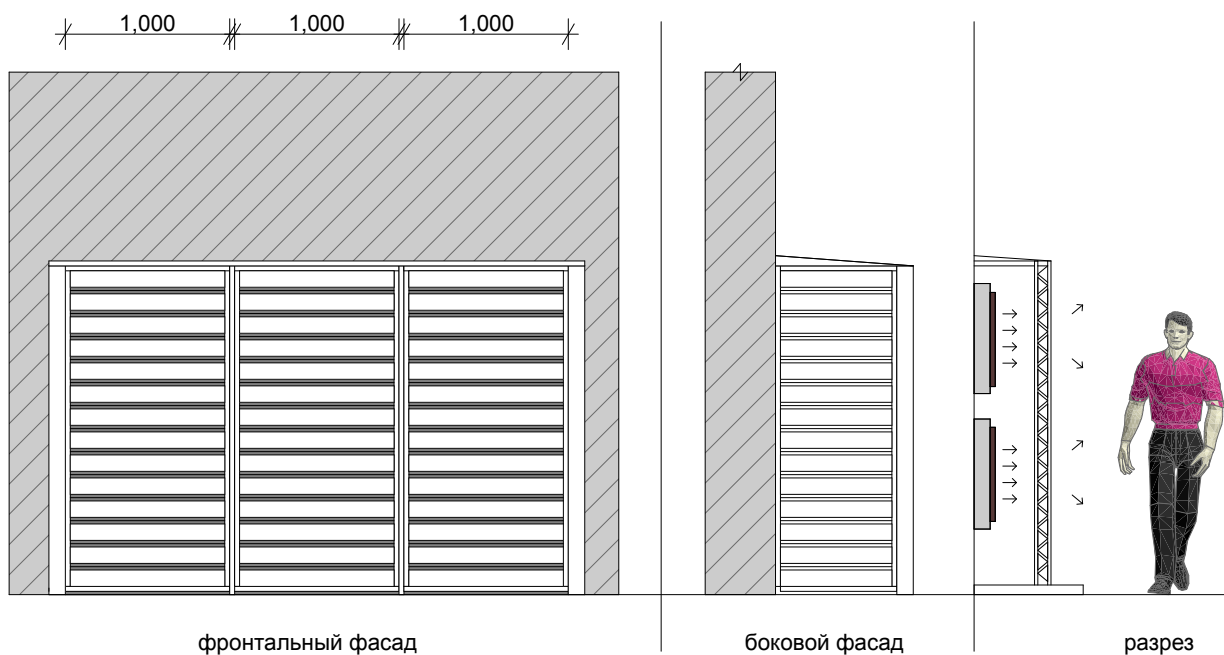

Декоративная вентилируемая металлическая ограда

Система вентилируемой ограды состоит из металлического каркаса, с декоративной решеткой из перекладин треугольного сечения изготовленных из металлического листа толщиной 0.45мм с заводской антикоррозийной окраской (в любой цвет по шкале RAL).

Система спроектирована для свободного перемещения воздуха, разделяя потоки и замедляя его скорость, ширина продухов регулируется согласно технической потребности.

Ограда взломостойка, не зависима от воздействия любых погодных условий.

Идеальный внешний вид на протяжении всего срока службы.

Все детали пустотелые, что обеспечивает легкий вес.

Ширина и высота секций варьируется согласно требований технического задания.

Рекомендуемая ширина секции - 1 м.;

Высота- не ограничена.

Срок изготовления: 7 дней (стандартных цветов)

Срок монтажа: 1 день

Срок службы: до 50 лет

Обслуживание: не требует

Ремонт: замена элементов в течении 1 дня

ЦВЕТОВАЯ ПАЛИТРА ИЗДЕЛИЙ

RAL 3005	RAL 6005
RAL 8004	RAL 8017
RAL 8019	RAL 9010