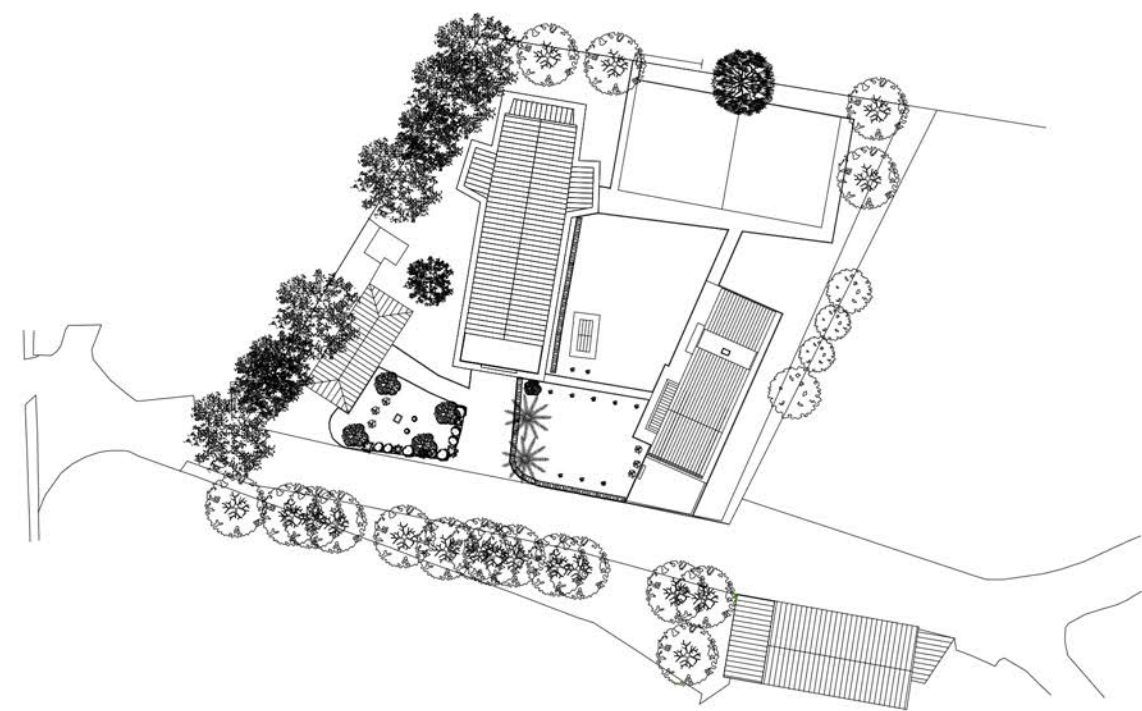

PROGETTO DI NUOVI LOCALI PER SERVIZI PARROCCHIALI

Ubicazione: Piazza della Vergine - Pistoia

Committente:
Parrocchia della Beata Vergine Maria
Don Sebastiano Nawej Mpoj

Progettista:
dott. arch. Gianluca Giovannelli - Pistoia

Oggetto:
STATO REALIZZATO (FINALE)
Sezioni

TAVOLA **2F**

Elaborazione: SCALE VARIE

SEZIONE A-A

SISTEMAZIONE SPAZI APERTI CON PARCHEGGI - STATO REALIZZATO

SCALA 1:500

SEZIONE B-B

SEZIONE C-C