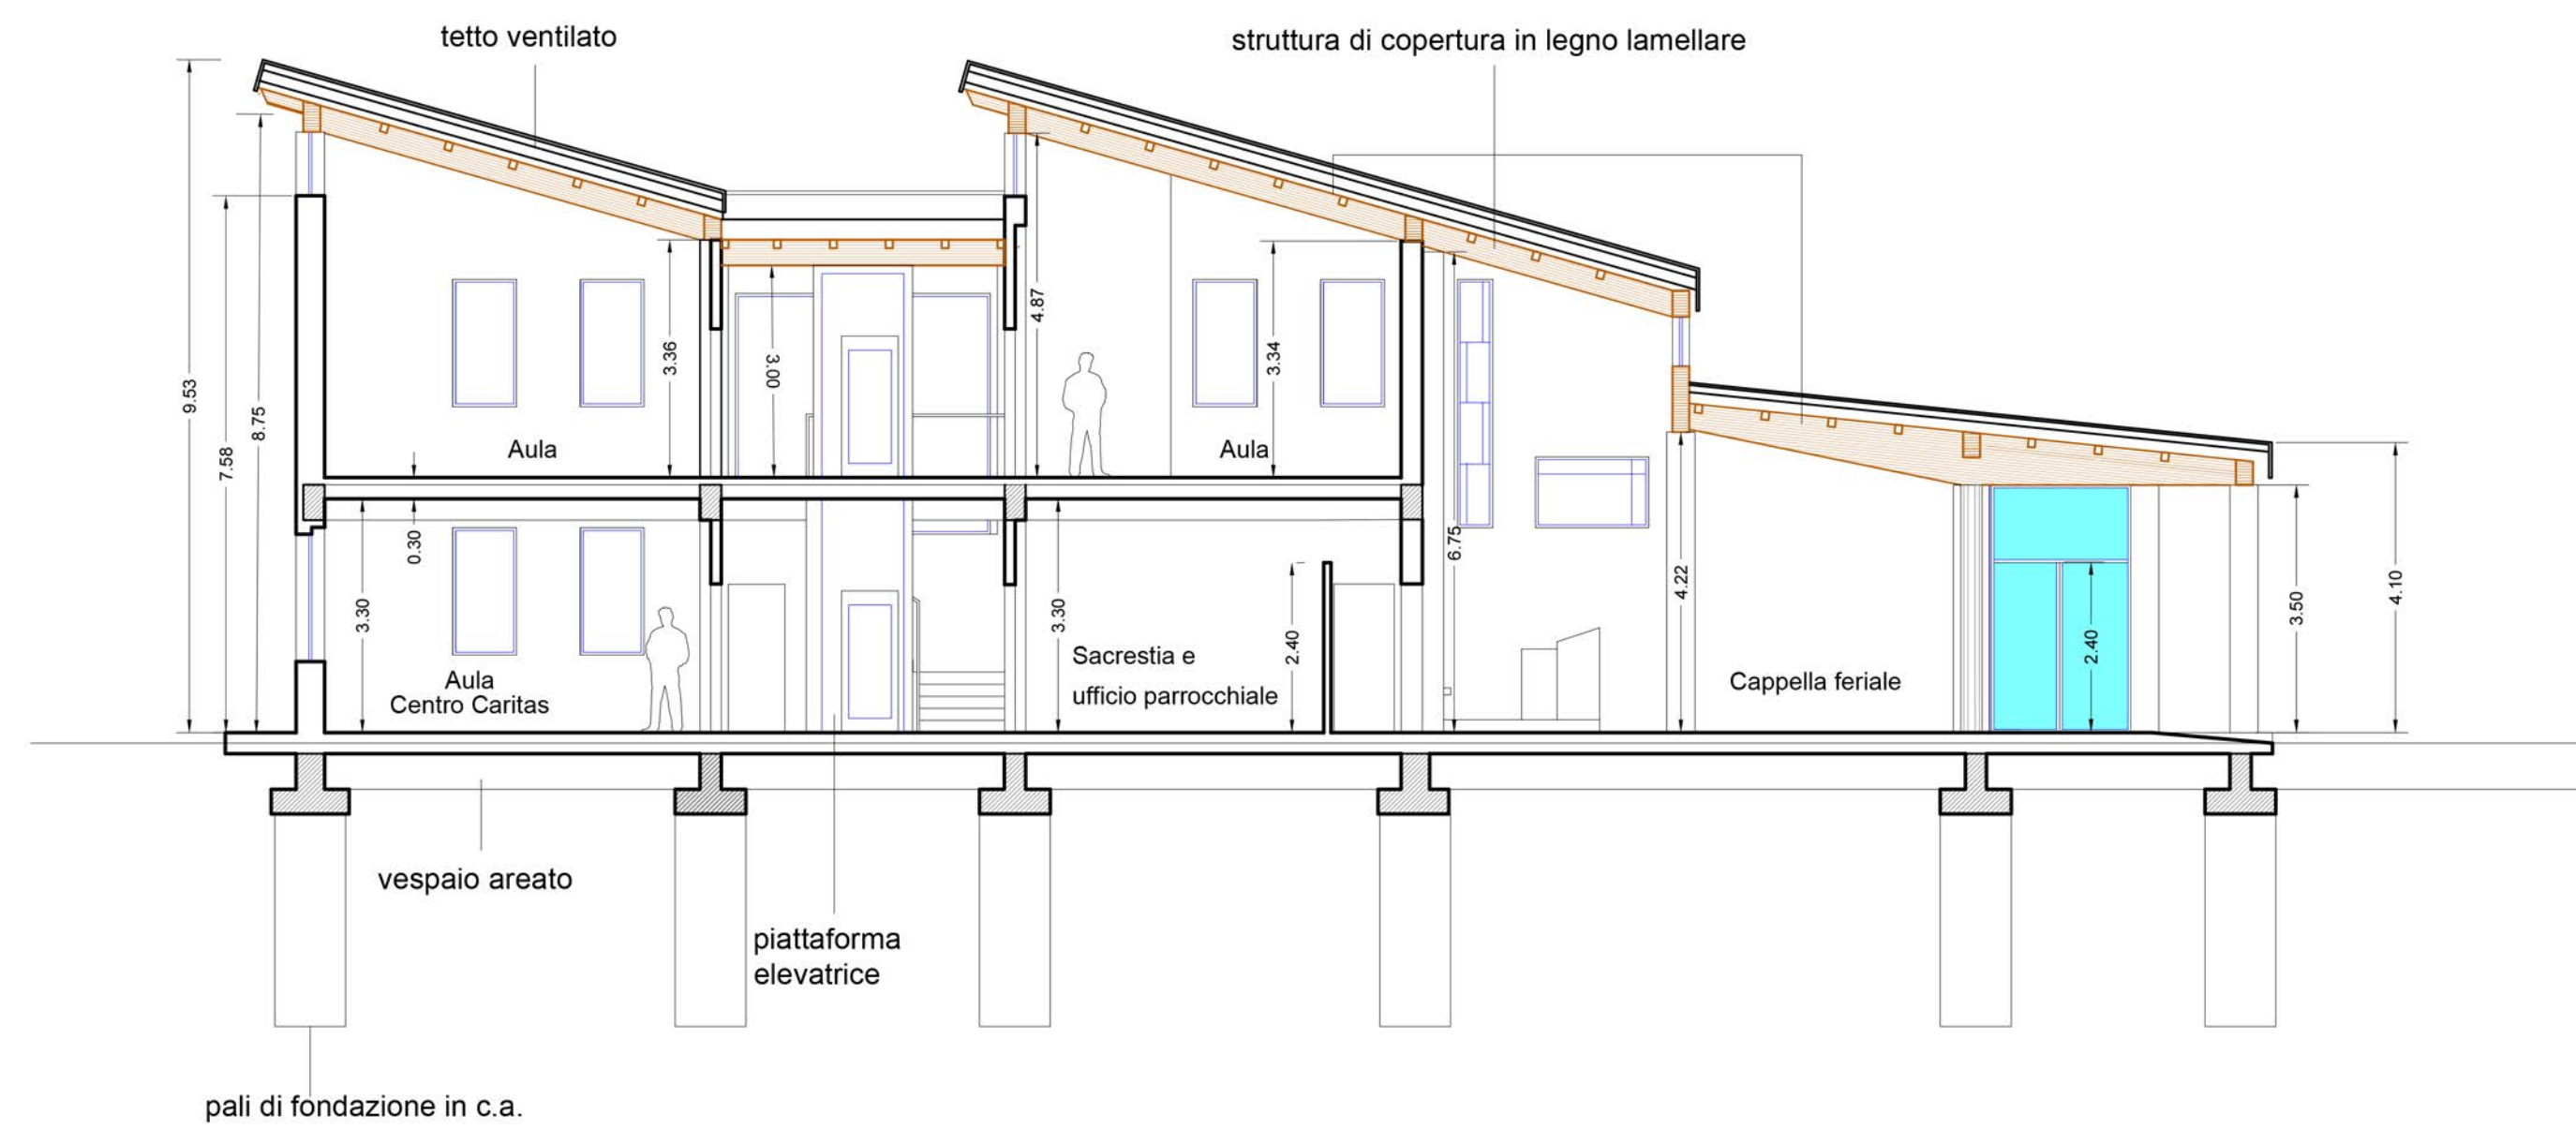

PROGETTO DI NUOVI LOCALI PER SERVIZI PARROCCHIALI

Ubicazione: Piazza della Vergine - Pistoia

Committente:
Parrocchia della Beata Vergine Maria
Don Sebastiano Nawej Mpoj

Progettista:
dott. arch. Gianluca Giovannelli - Pistoia

Oggetto:
STATO REALIZZATO (FINALE)
Sezioni

TAVOLA **2F**

Elaborazione: SCALE VARIE

SEZIONE A-A

SISTEMAZIONE SPAZI APERTI CON PARCHEGGI - STATO REALIZZATO

SCALA 1:500

SEZIONE B-B

SEZIONE C-C