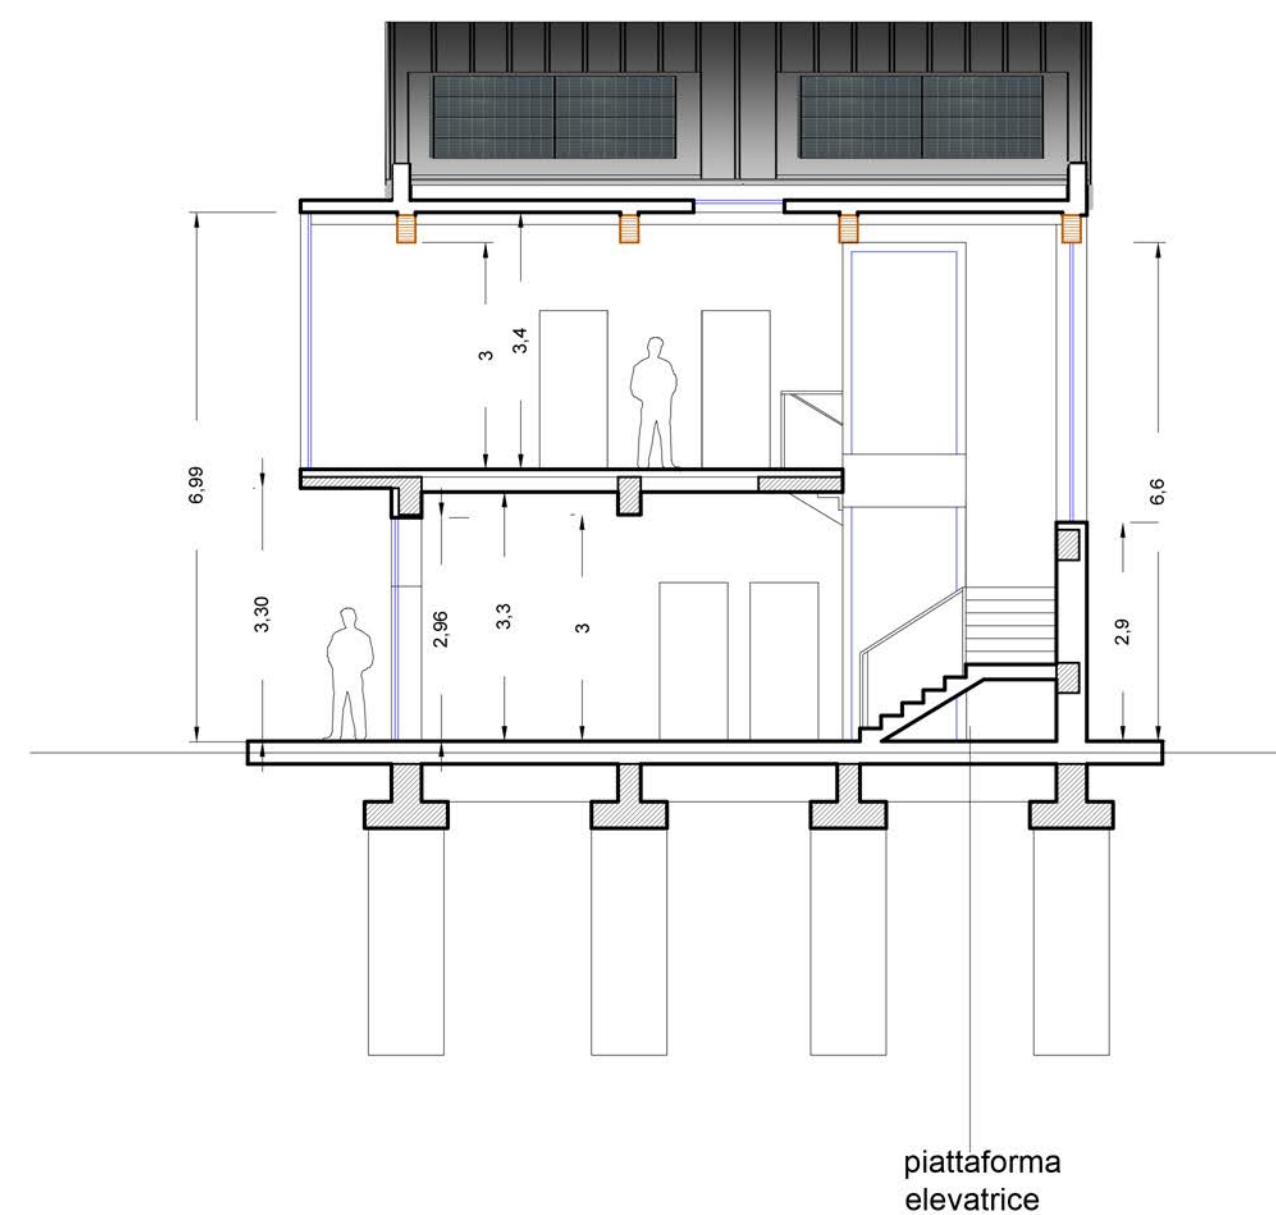

PROGETTO DI NUOVI LOCALI PER SERVIZI PARROCCHIALI

Ubicazione: Piazza della Vergine - Pistoia

Committente:
Parrocchia della Beata Vergine Maria
Don Sebastiano Nawej Mpoj

Progettista:
dott. arch. Gianluca Giovannelli - Pistoia

Oggetto:
STATO REALIZZATO (FINALE)
Sezioni

TAVOLA **2F**

Elaborazione: SCALE VARIE

SEZIONE A-A

SISTEMAZIONE SPAZI APERTI CON PARCHEGGI - STATO REALIZZATO

SCALA 1:500

SEZIONE B-B

SEZIONE C-C