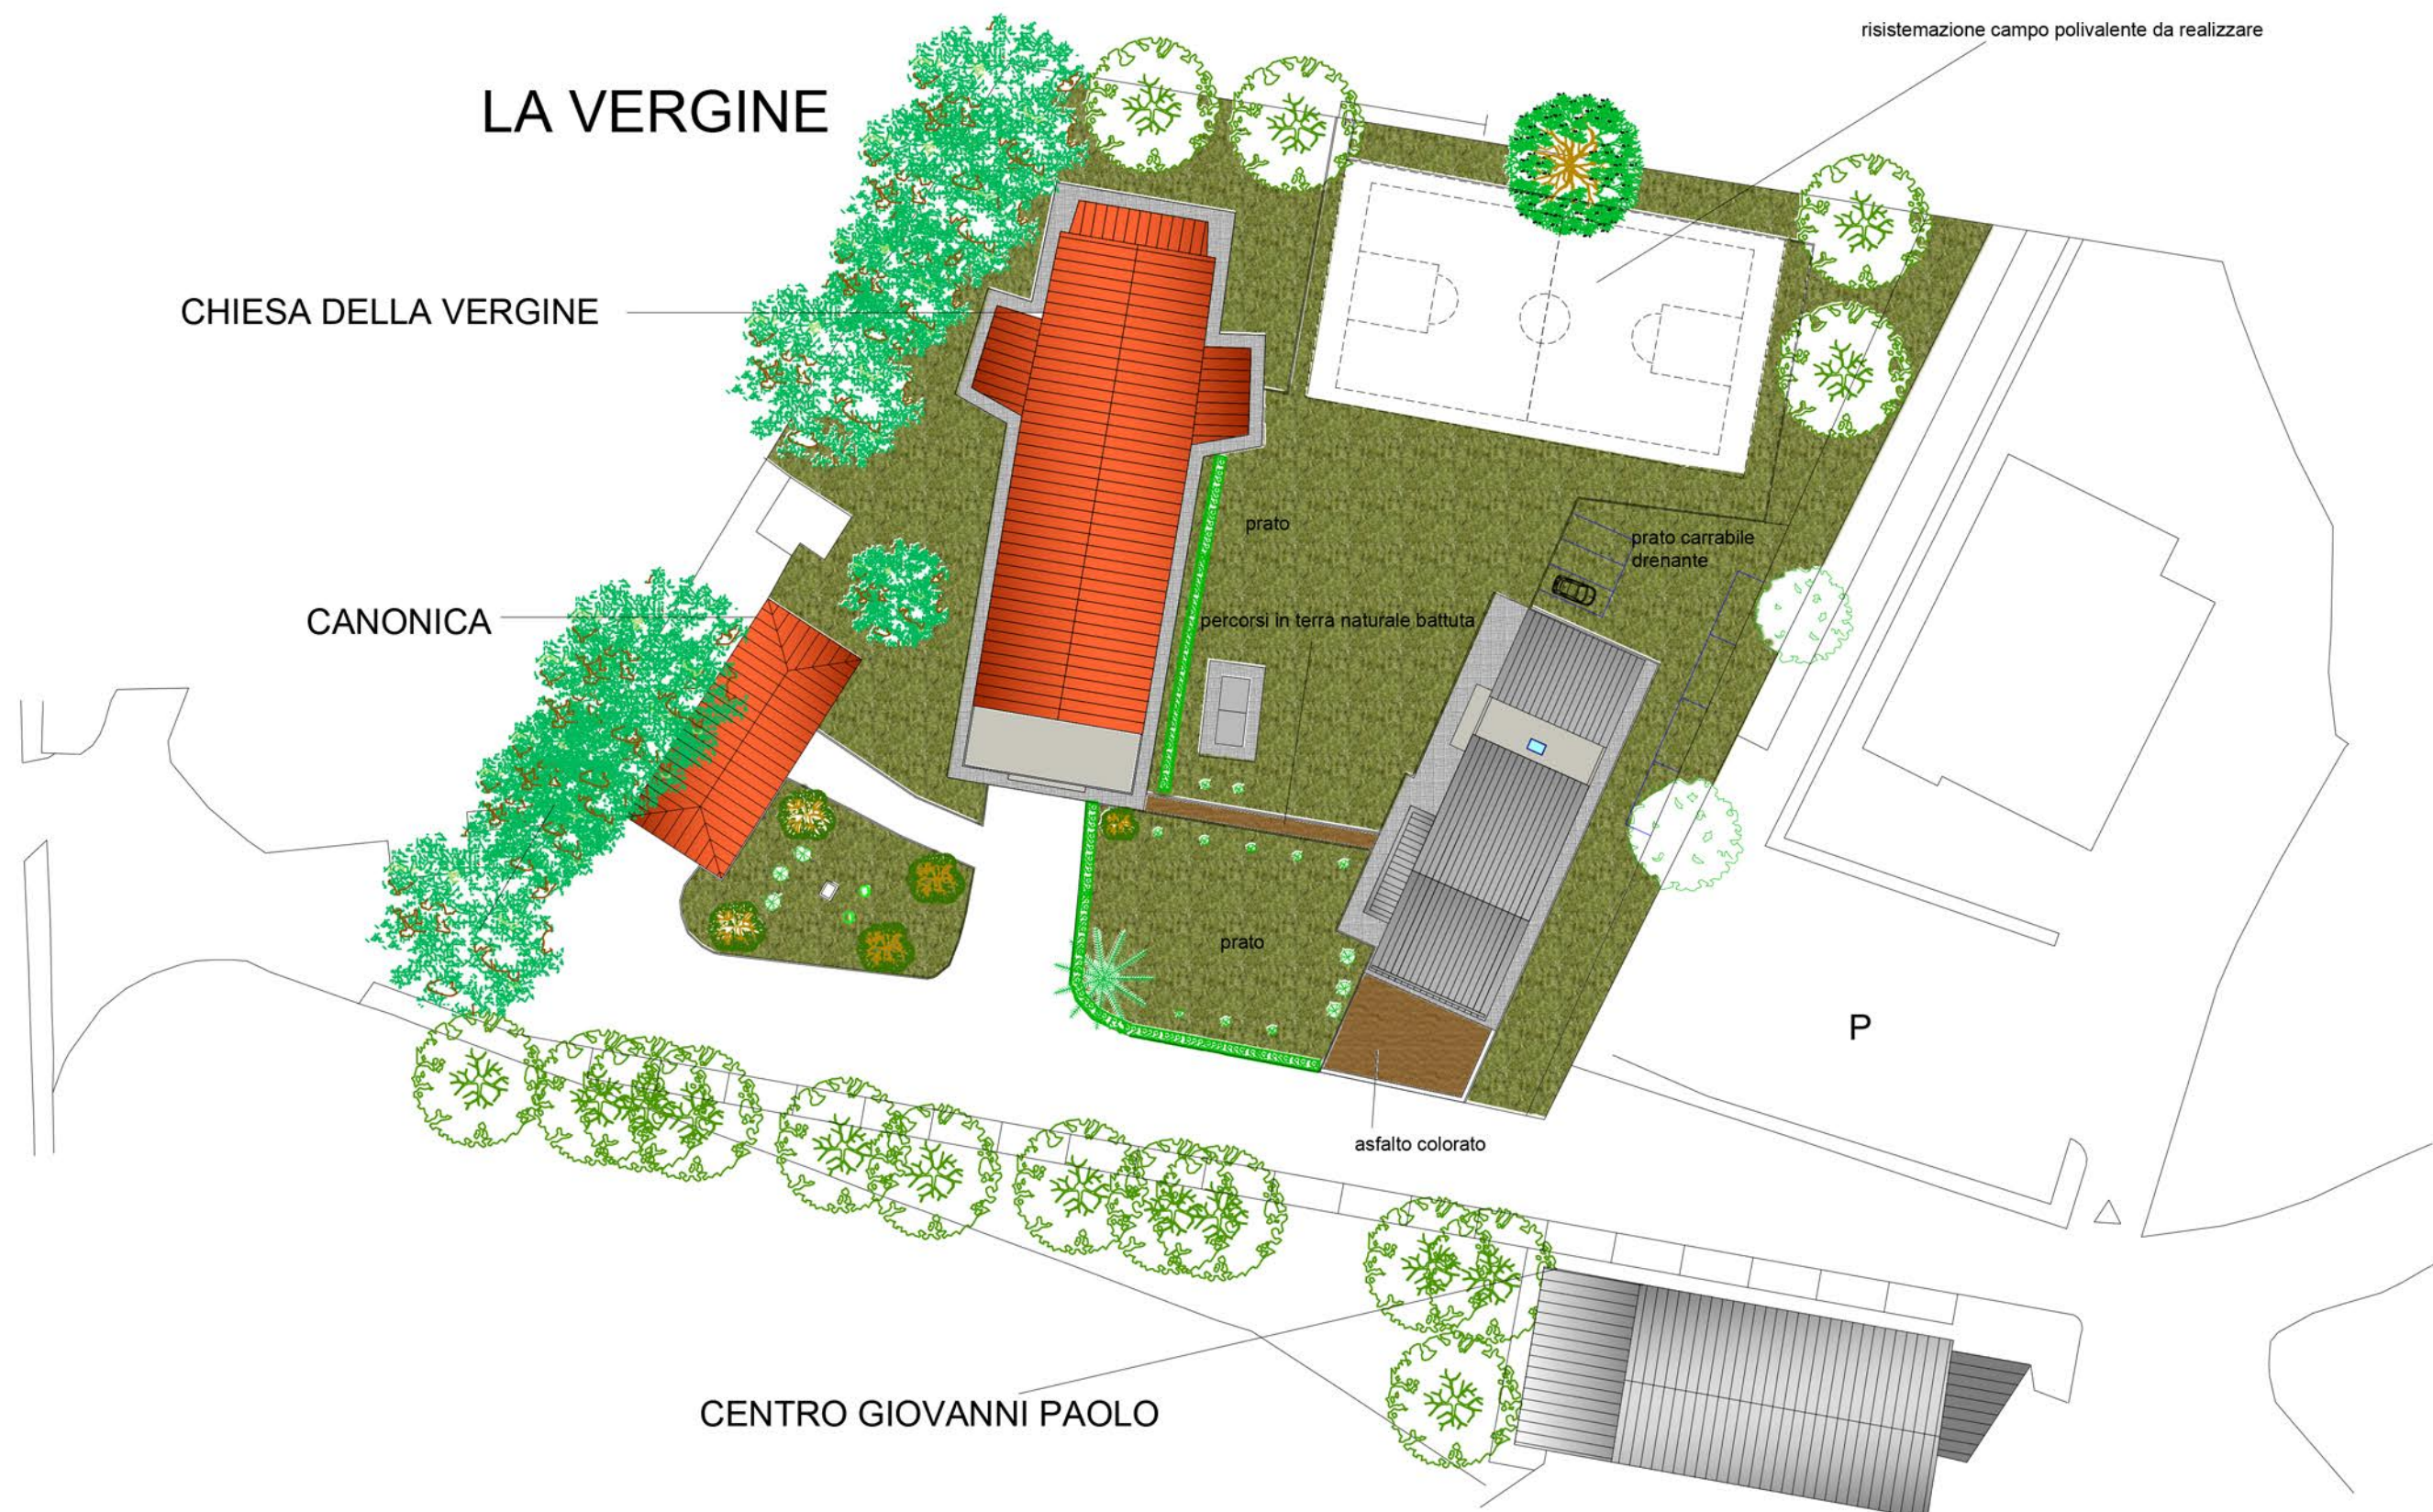

PROGETTO DI NUOVI LOCALI PER SERVIZI PARROCCHIALI

Ubicazione: Piazza della Vergine - Pistoia

Committente:
Parrocchia della Beata Vergine Maria
Don Sebastiano Nawej Mpoj

Progettista:
dott. arch. Gianluca Giovannelli - Pistoia

Oggetto:
STATO REALIZZATO (FINALE)
Sezioni

TAVOLA **2F**

Elaborazione: SCALE VARIE

SEZIONE A-A

SISTEMAZIONE SPAZI APERTI CON PARCHEGGI - STATO REALIZZATO

SCALA 1:500

SEZIONE B-B

SEZIONE C-C