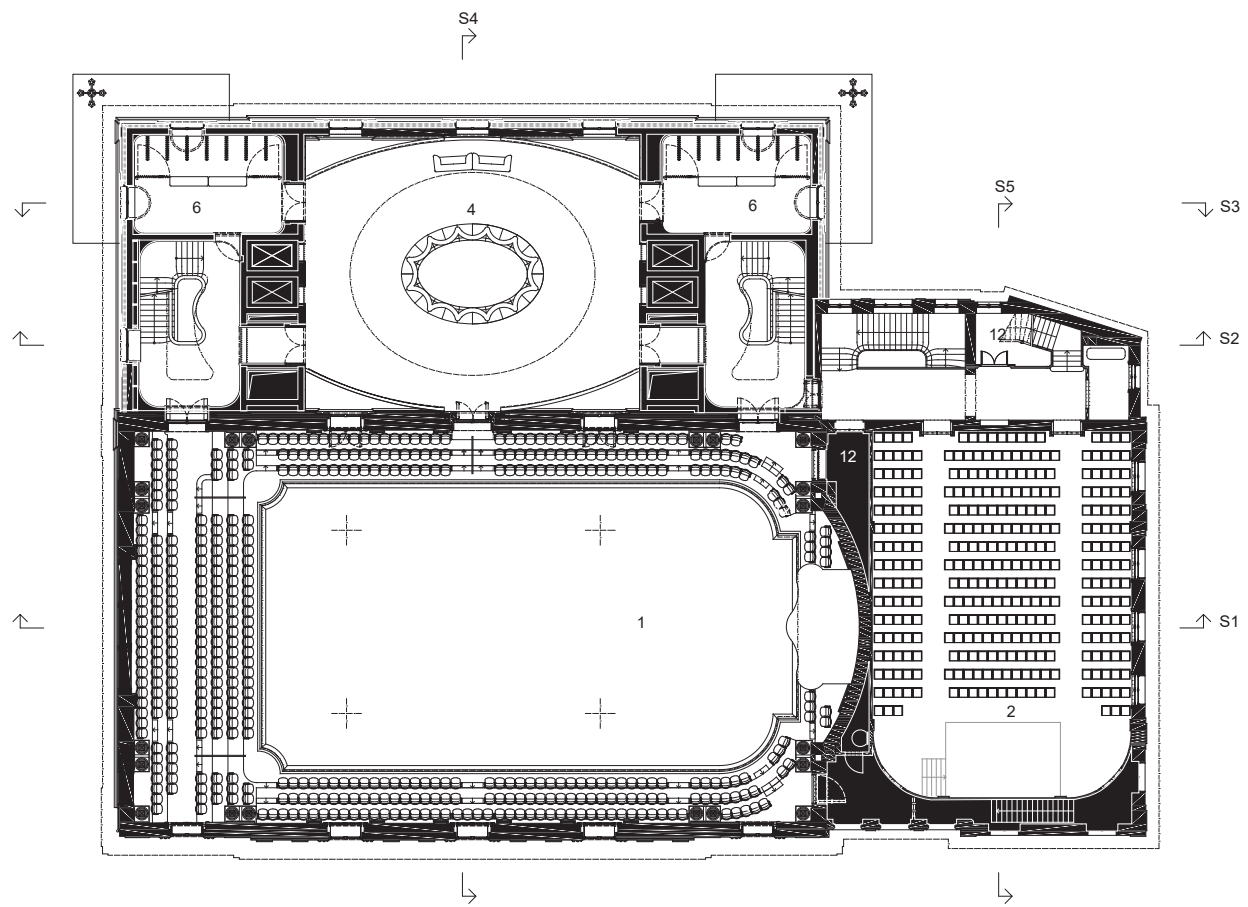

402 Stadtcasino
First Floor

- 1 Musiksaal
- 2 Hans Huber-Saal
- 3 Eingangsbereich
- 4 Hauptfoyer
- 5 Foyer / Gewölbekeller
- 6 Garderobe
- 7 Toiletten Publikum
- 8 Künstlereingang
- 9 Stimmzimmer
- 10 Solistenräume
- 11 Umkleiden & Sanitärbereiche
- 12 Betriebliche Infrastruktur
- 13 Technikräume

LEVEL 1

scale 1:400