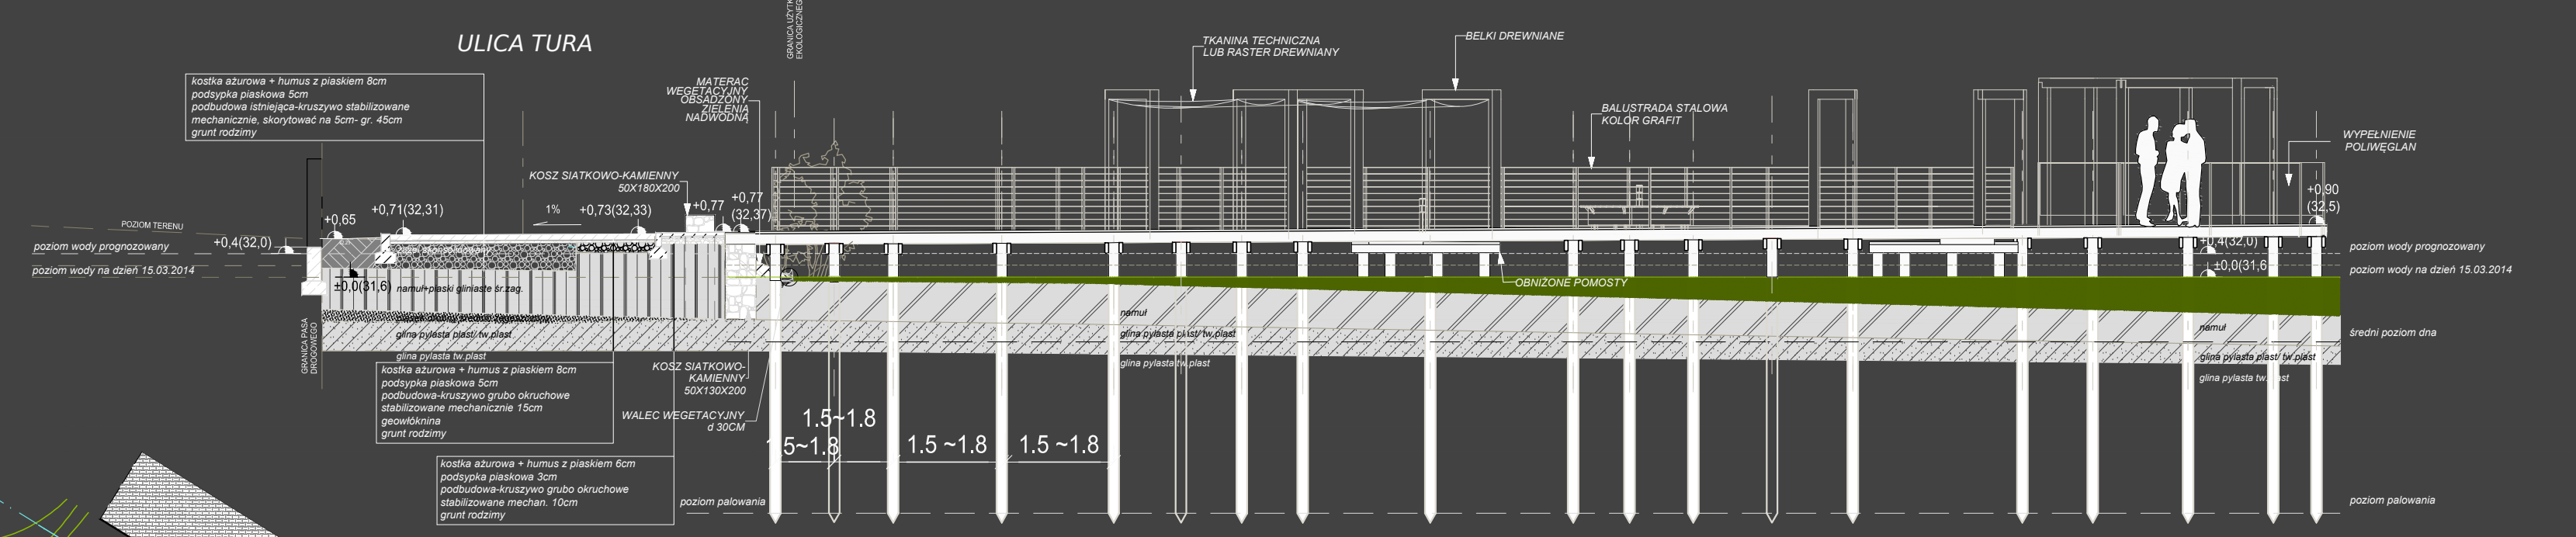

1	POMOST DREWNIANY Z ZADASZENIEM
2	ŁAWECZKI
3	STOJAKI ROWEROWE
4	SŁUPKI ODGRADZAJĄCE
5	TABLICA INFORMACYJNA
6	PANEL MULTIMEDIALNY

ZAGOSPODAROWANIE UŻYTKU EKOLOGICZNEGO "PTASI ZAKĄTEK W DOŁUJACH

PRZEKRÓJ PODŁUŻNY SKALA 1 :100

PLAN ZAGOSPODAROWANIA TERENU SKALA 1 :300

RZUT POMOSTU SKALA 1 :100