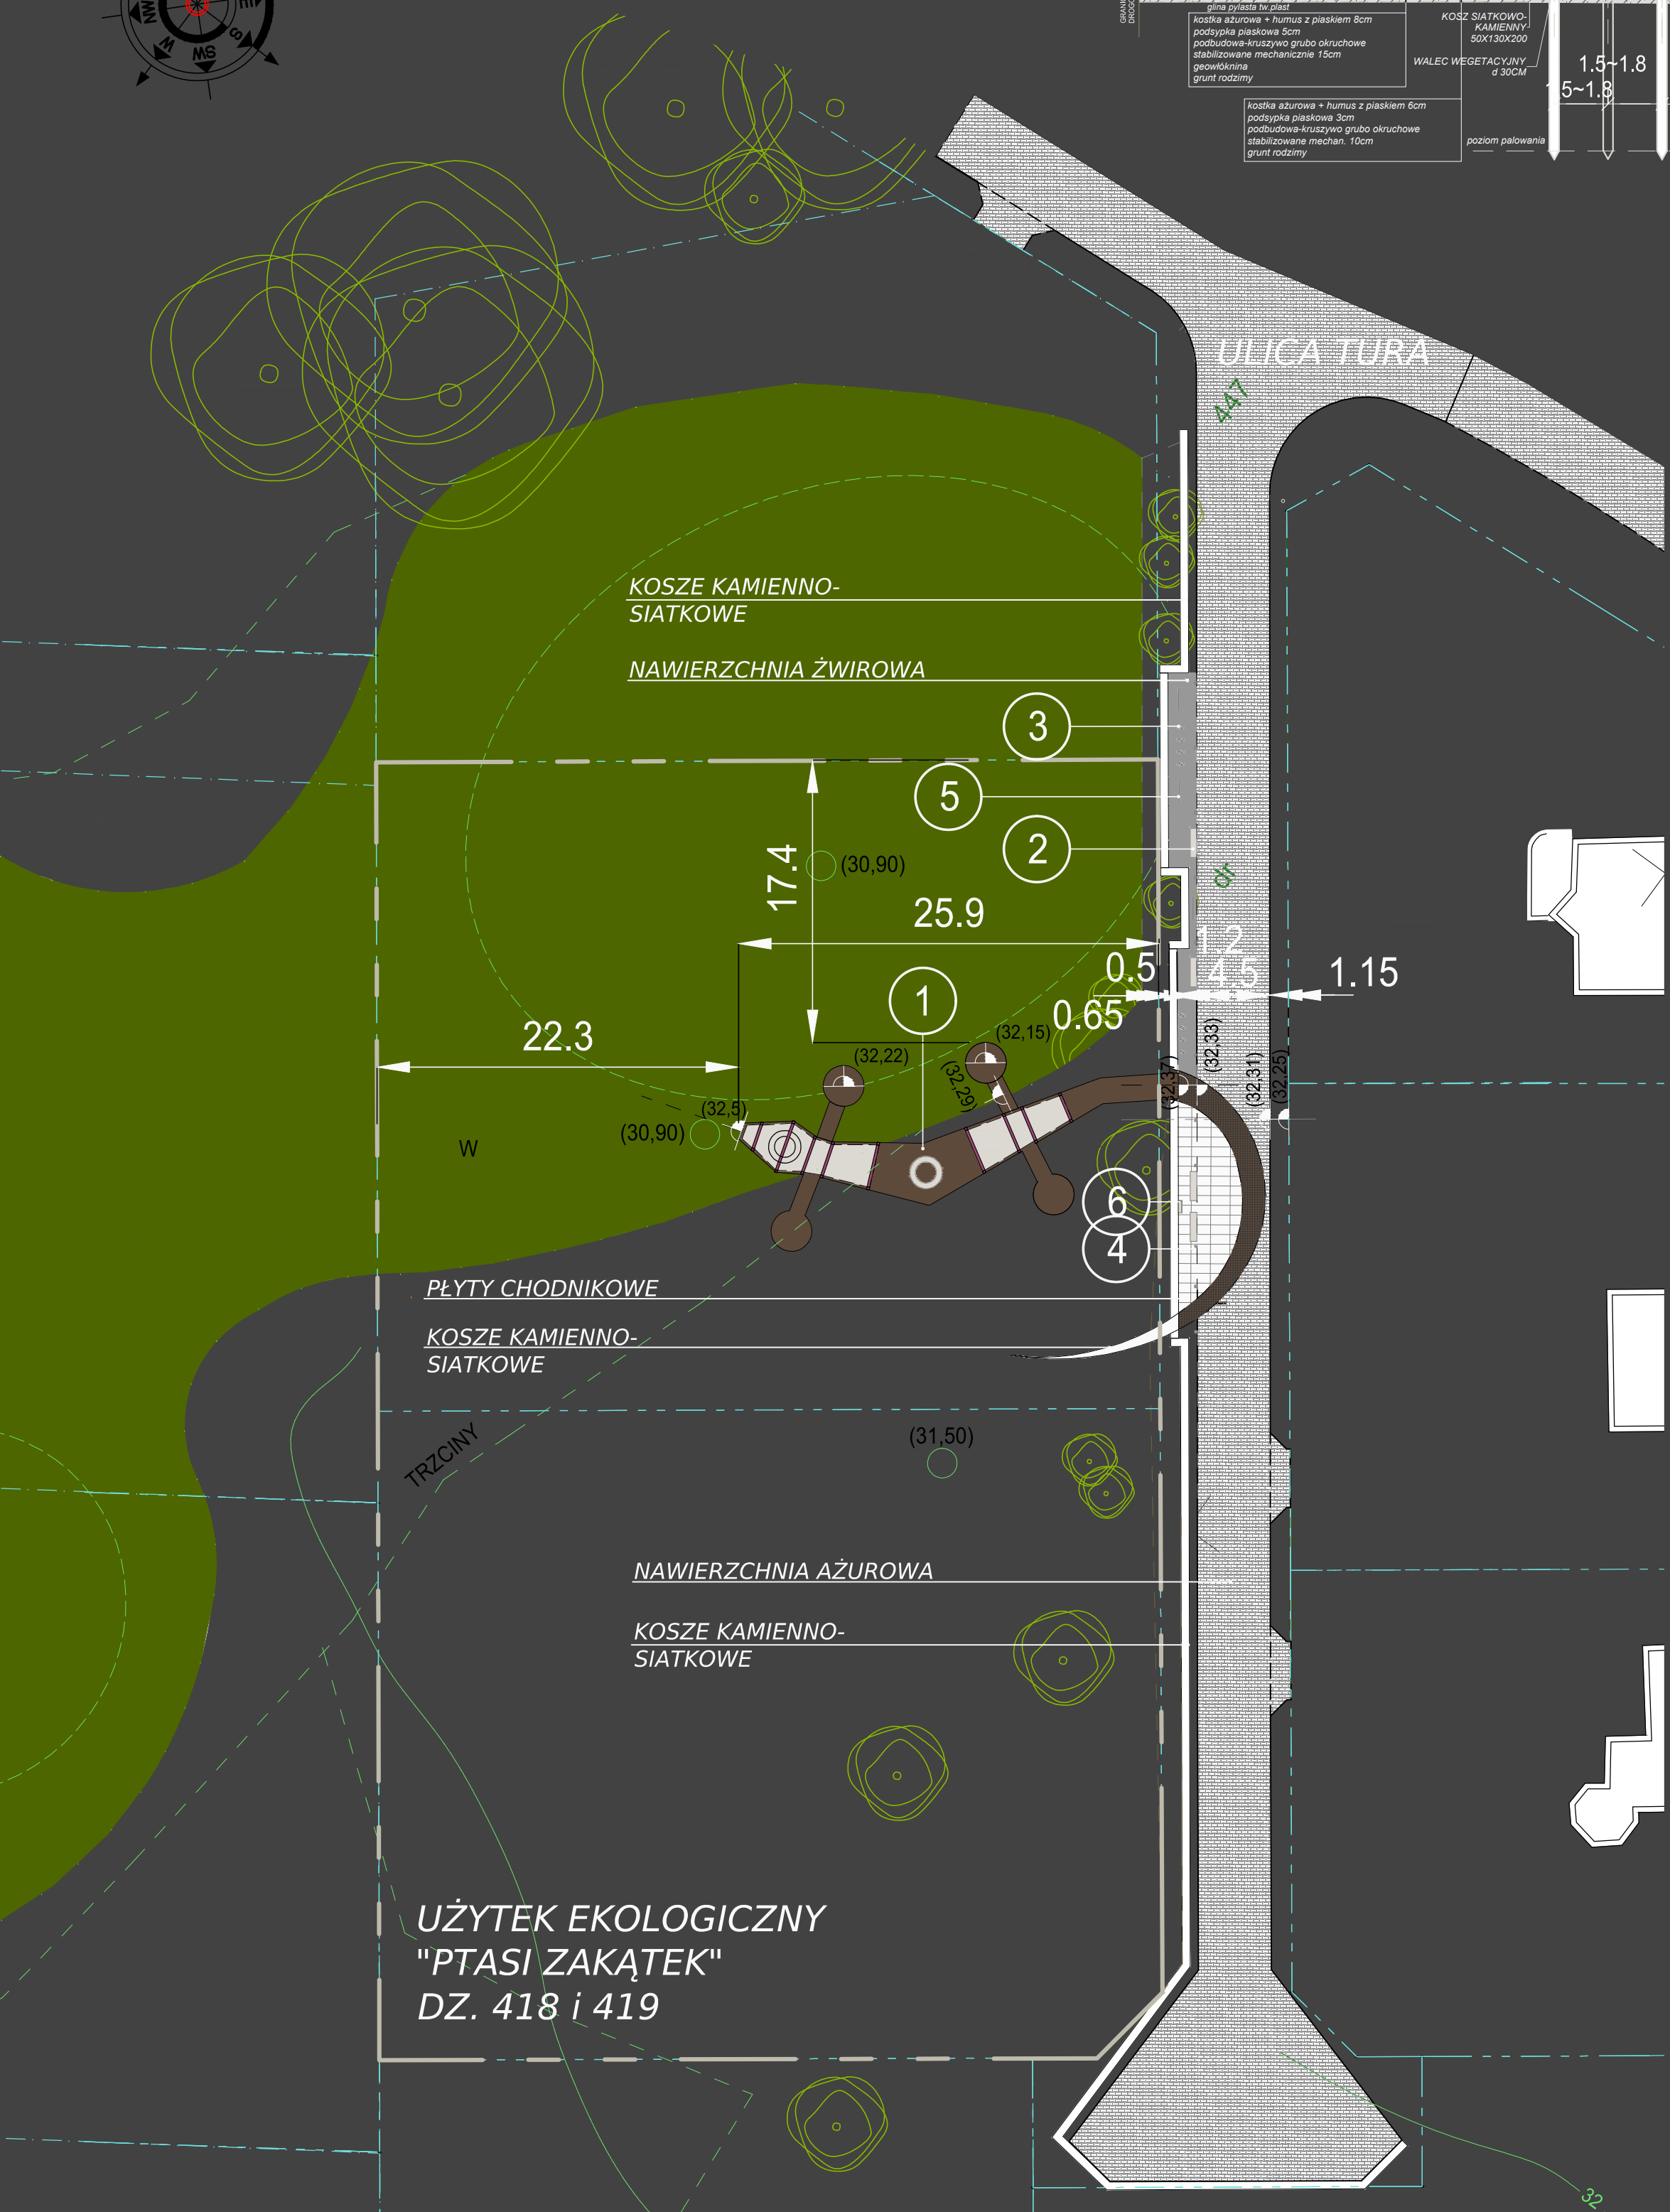

1	POMOST DREWNIANY Z ZADASZENIEM
2	ŁAWECZKI
3	STOJAKI ROWEROWE
4	SŁUPKI ODGRADZAJĄCE
5	TABLICA INFORMACYJNA
6	PANEL MULTIMEDIALNY

ZAGOSPODAROWANIE UŻYTKU EKOLOGICZNEGO "PTASI ZAKĄTEK W DOŁUJACH

PRZEKRÓJ PODŁUŻNY SKALA 1 :100

PLAN ZAGOSPODAROWANIA TERENU SKALA 1 :300

RZUT POMOSTU SKALA 1 :100