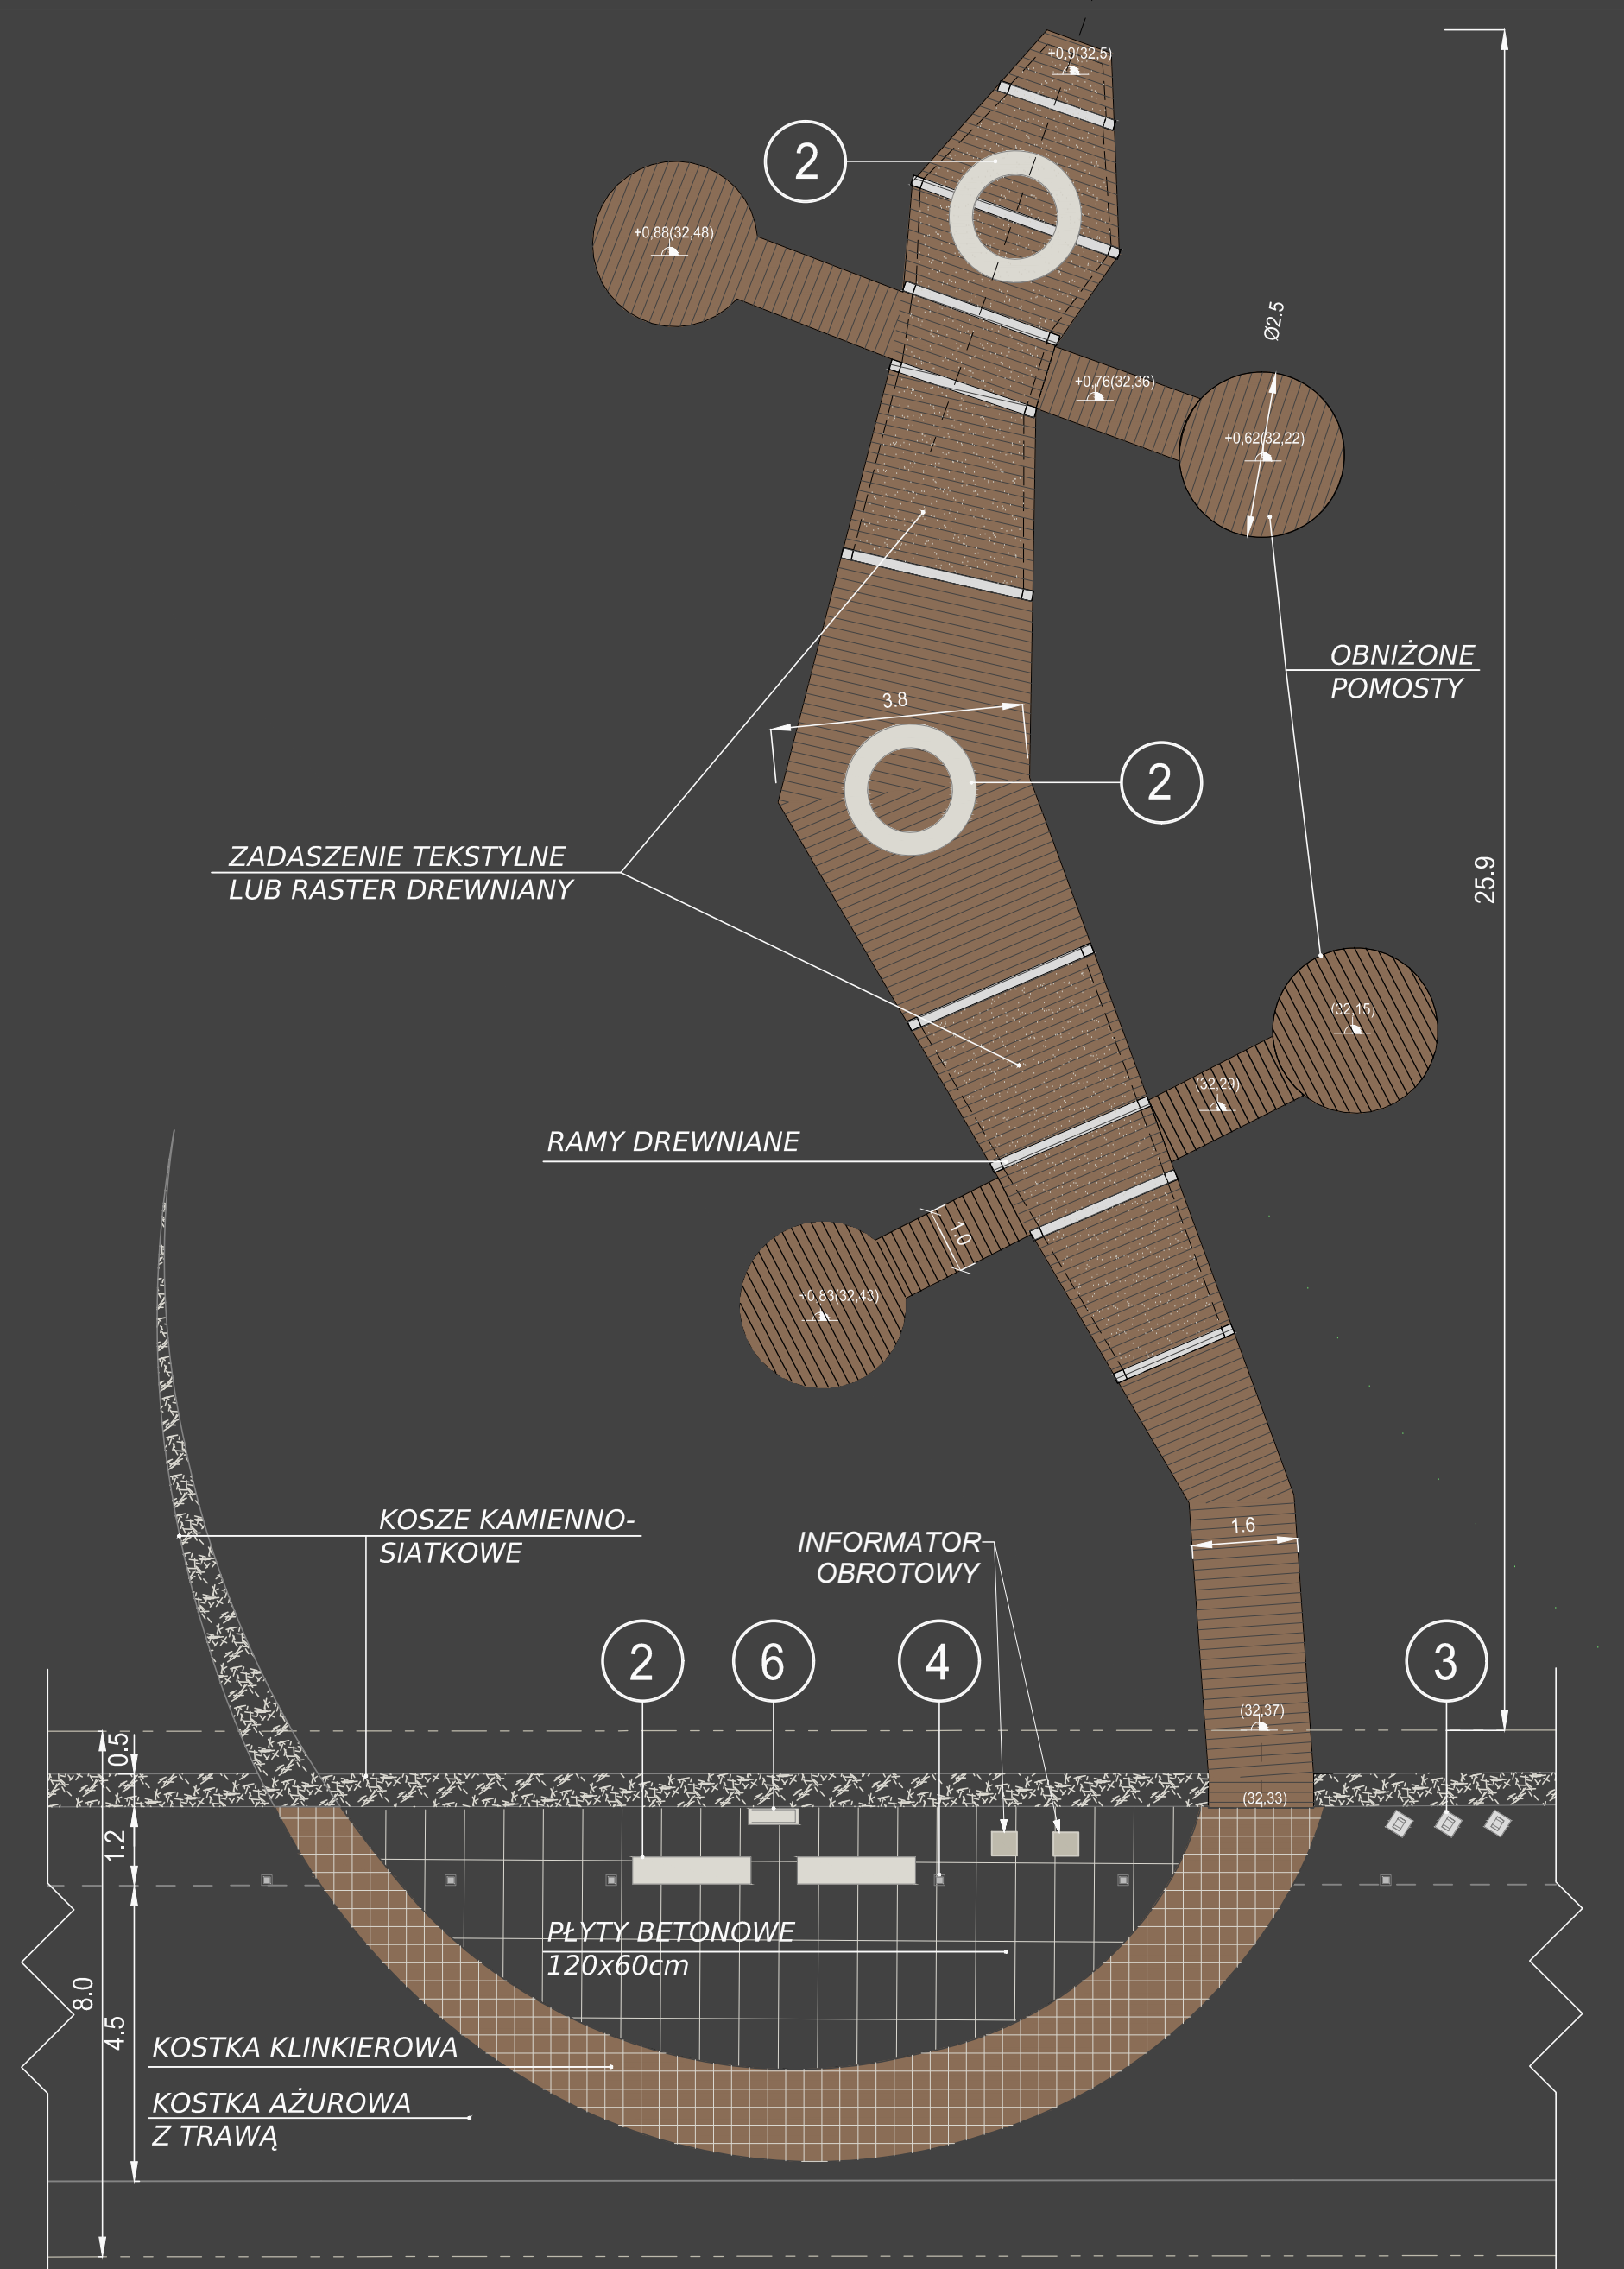

1	POMOST DREWNIANY Z ZADASZENIEM
2	ŁAWECZKI
3	STOJAKI ROWEROWE
4	SŁUPKI ODGRADZAJĄCE
5	TABLICA INFORMACYJNA
6	PANEL MULTIMEDIALNY

ZAGOSPODAROWANIE UŻYTKU EKOLOGICZNEGO "PTASI ZAKĄTEK W DOŁUJACH

PRZEKRÓJ PODŁUŻNY SKALA 1 :100

PLAN ZAGOSPODAROWANIA TERENU SKALA 1 :300

RZUT POMOSTU SKALA 1 :100