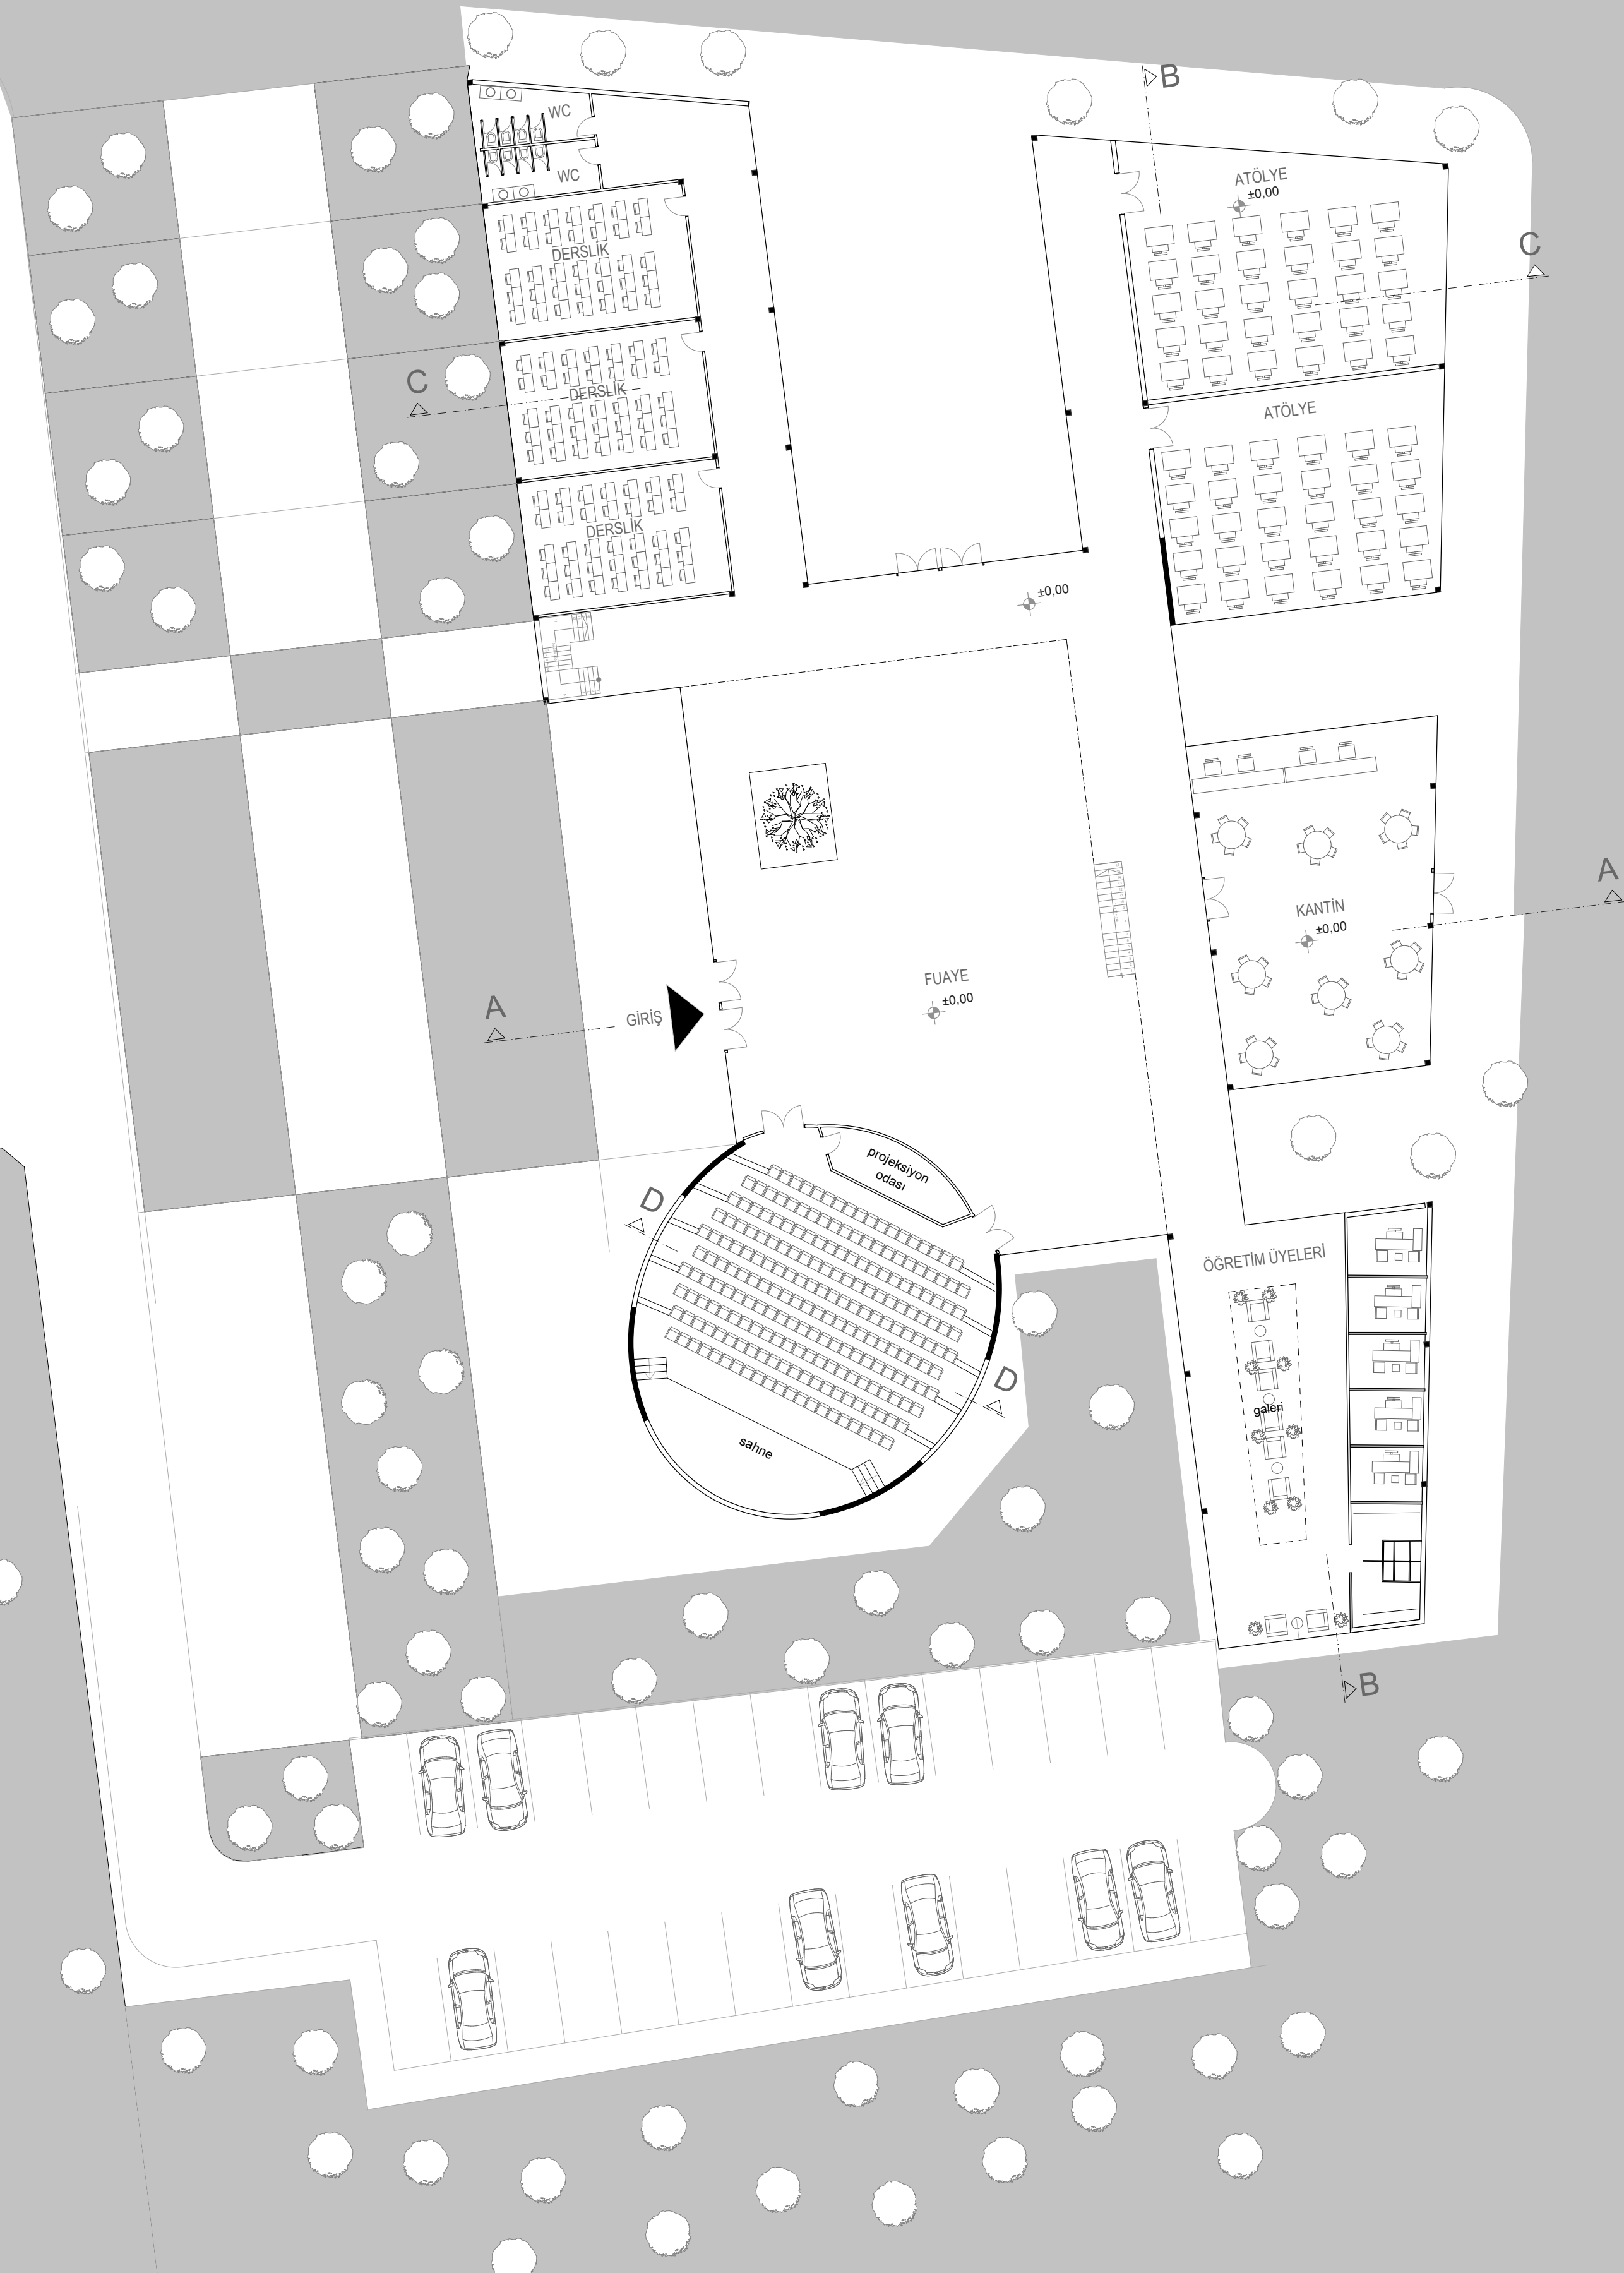

tarihi duvar

ZEMİN KAT PLANI Ö: 1/200