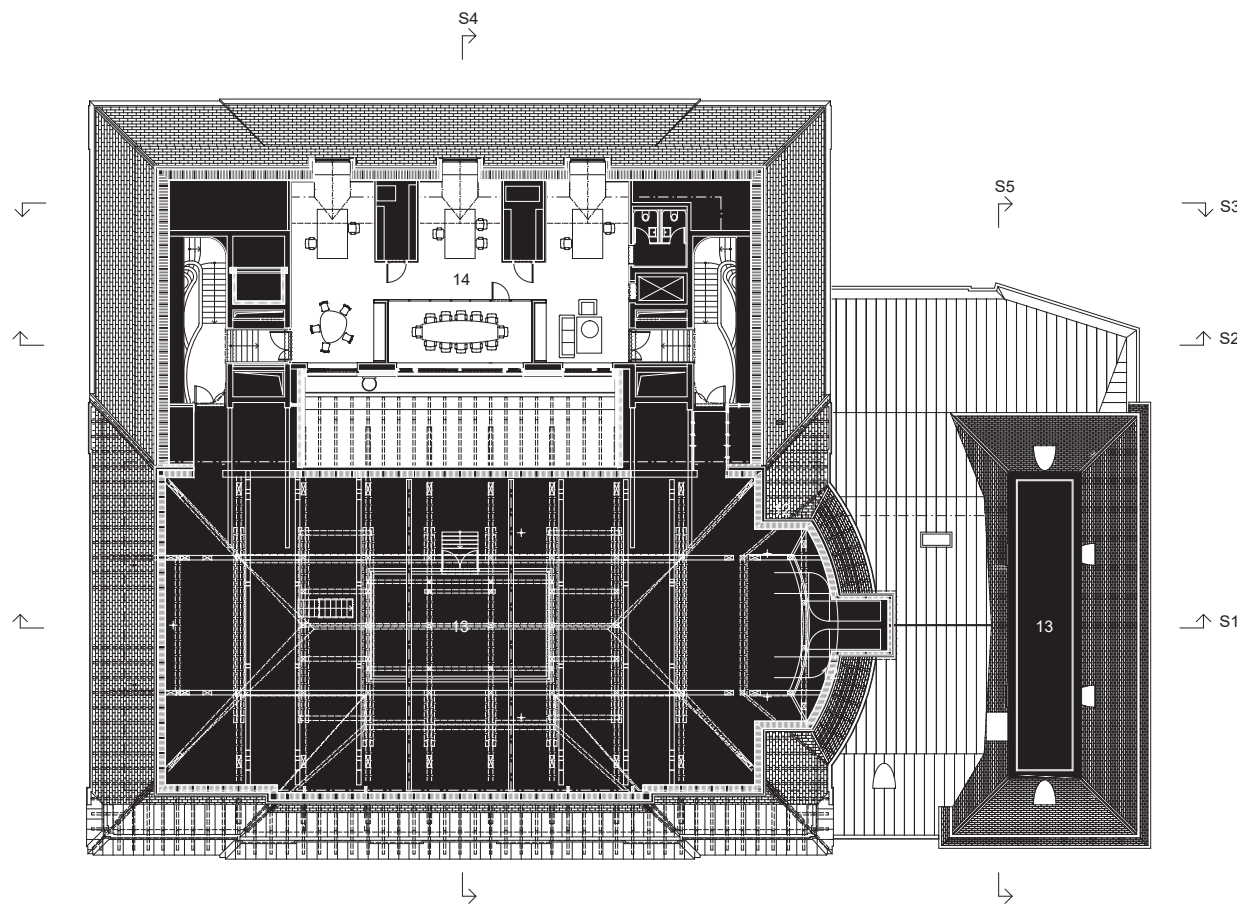

402 Stadtcasino
Roof

- 1 Musiksaal
- 2 Hans Huber-Saal
- 3 Eingangsbereich
- 4 Hauptfoyer
- 5 Foyer / Gewölbekeller
- 6 Garderobe
- 7 Toiletten Publikum
- 8 Künstlereingang
- 9 Stimmzimmer
- 10 Solistenräume
- 11 Umkleiden & Sanitärbereiche
- 12 Betriebliche Infrastruktur
- 13 Technikräume
- 14 Casino-Gesellschaft Basel

ROOF LEVEL
scale 1:400