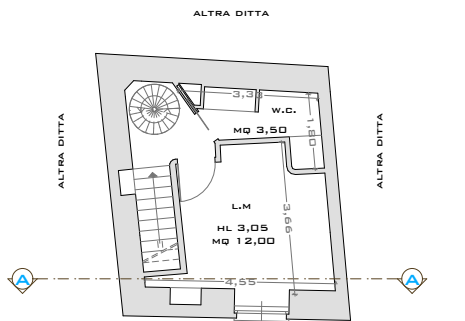

**PIANTA PIANO INTERRATO -PROGETTO IN VARIANTE-**

STRADA BALESTRIERI

SCALA 1/100

**PIANTA PIANO TERRA -PROGETTO IN VARIANTE-**

STRADA BALESTRIERI

SCALA 1/100

**PIANTA PIANO 1° -PROGETTO IN VARIANTE-**

STRADA BALESTRIERI

SCALA 1/100

**PROSPETTO**

STRADA BALESTRIERI

SCALA 1/100

**SEZIONE A-A**

SCALA 1/100

**PIANTA PIANO 2° -PROGETTO IN VARIANTE-**

STRADA BALESTRIERI

SCALA 1/100

**PIANTA TERRAZZO -PROGETTO IN VARIANTE-**

STRADA BALESTRIERI

SCALA 1/100

**STUDIO DI ARCHITETTURA RAMINOGA**

**COMMITTENTE:**  
**VALERIA VENTI**  
**GIUSEPPE RAMINO ANTONINO**  
**INTERVENTO DI:**  
**RESTAURO-RISTRUTTURAZIONE**