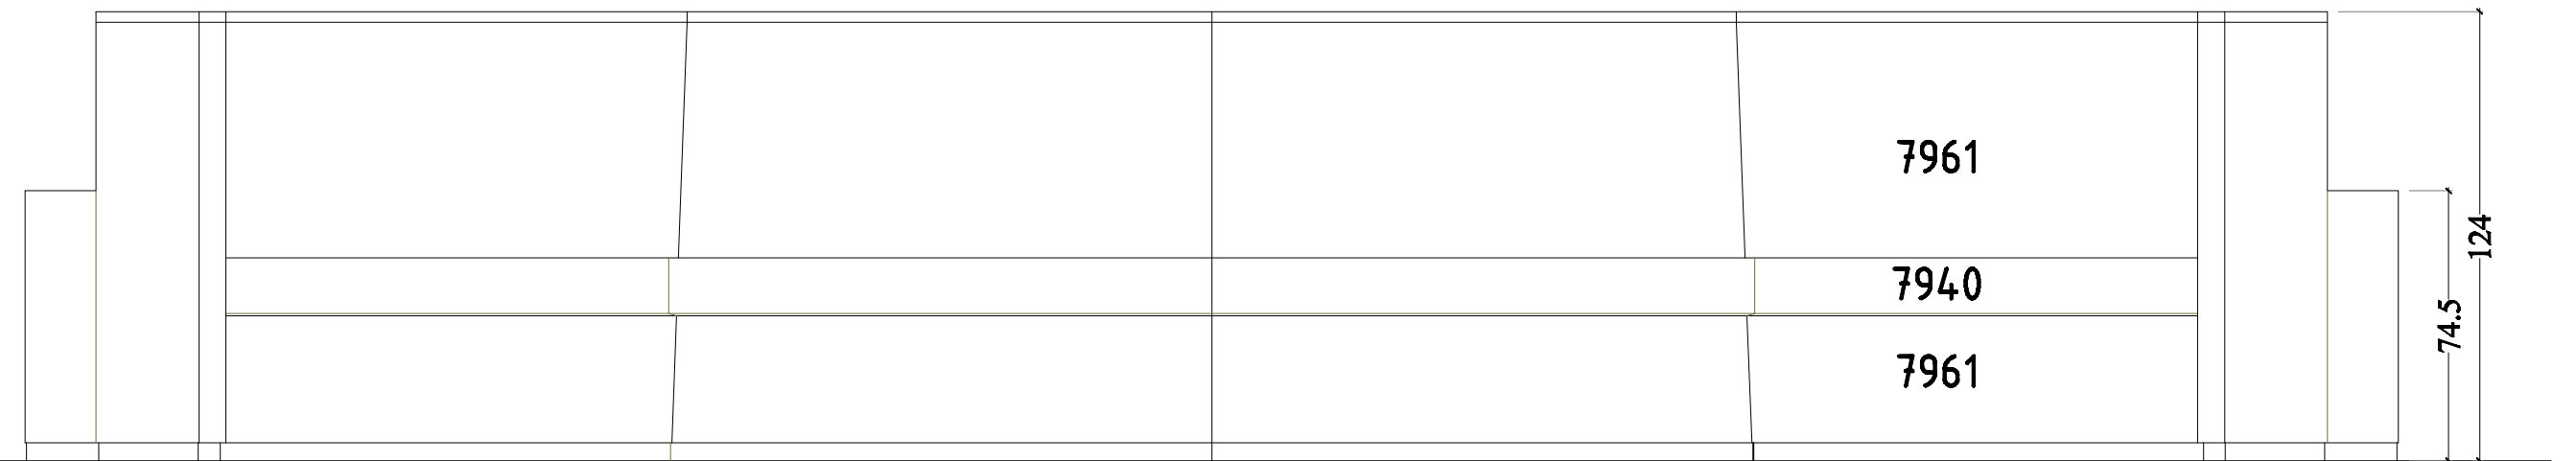

laminato 7961

laminato 7940

laminato 7912

ALZATA LATO PUBBLICO

Mobile con cassetto e tre vani a giorno laminato 7912

SEZIONE A-A'

ALZATA INTERNA

Mobile con cassetto e tre vani a giorno laminato 7912

Dettaglio Bancone