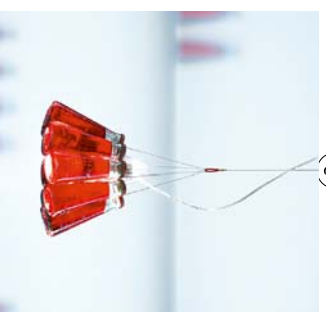

SOSPENSIONE - CAMPARI - INGO MAURER

CEILING - ONDA LUCE - FILO

6

9