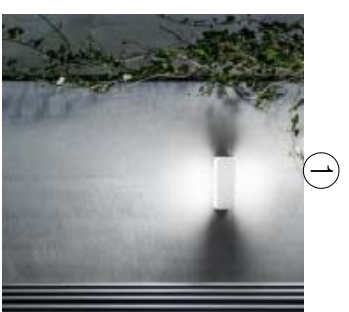

LEGENDA CORPI ILLUMINANTI

1

APPLIQUE GEA LUCE - NOX - MISURE: L.18 - L.36cm ESTERNI

3

3

APPLIQUE PARETE - ONDA LUCE - RAVELL 2 LUCI - 6348 MISURE: 600x750

6

6

LAMPADA A SOSPENSIONE - ONDA LUCE - DEBUSSY - 3L - 3758 MISURE: 600x750

4

4

FARETTO A SCOMPARSA DA INCASSO GESSO - ONDA LUCE - RUMBA - MISURE: 12x12

6

6

PIANTANA - ONDA LUCE - FOLAGA - ORO

10