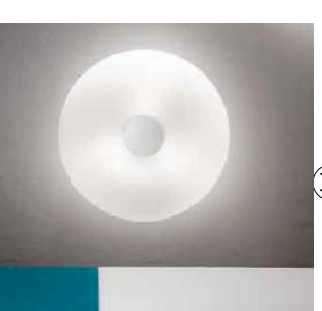

SEGNAPASSO - ONDALUCE - LIMBO

CEILING - ONDA LUCE - NILLO - PIANTANA 03

10

14

14