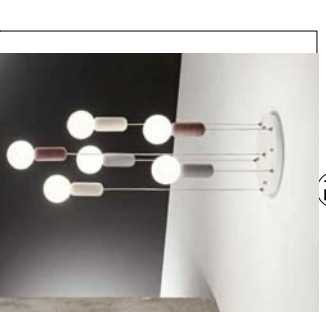

15

15

CEILING - ONDA LUCE - NILLO - PIANTANA 03

3

APPLIQUE PARETE - ONDA LUCE - DEBUSSY - 2 LUCI - 4477 MISURE: 600x750

5

5

LAMPADA A SOSPENSIONE - ONDA LUCE - SOLE

8

8

LAMPADA A SOSPENSIONE - GEA LUCE - BARBIE

12

12

SOSPENSIONE - ONDA LUCE - ROCK - MIX 6

12

CEILING - ONDA LUCE - ROCK - MIX 6