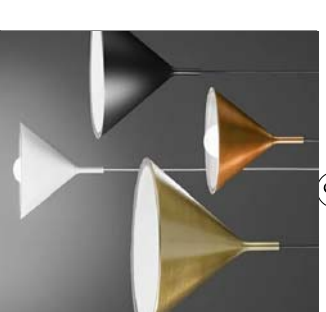

LAMPADA A SOSPENSIONE - ONDA LUCE - DEBUSSY - 3L - 3758 MISURE: 600x750

4

4

FARETTO A SCOMPARSA DA INCASSO GESSO - ONDA LUCE - RUMBA - MISURE: 12x12

6

6

PIANTANA - ONDA LUCE - FOLAGA - ORO

10

4

FARETTO A SCOMPARSA DA INCASSO GESSO - GEA LUCE - GFA611

7

7

BINARIO MAGNETICO - GEA LUCE 48V

11

11

SOSPENSIONE - ONDA LUCE - FILO

15

15

CEILING - ONDA LUCE - NILLO - PIANTANA 03

3

APPLIQUE PARETE - ONDA LUCE - DEBUSSY - 2 LUCI - 4477 MISURE: 600x750

5

5

LAMPADA A SOSPENSIONE - ONDA LUCE - SOLE

8

8

LAMPADA A SOSPENSIONE - GEA LUCE - BARBIE

12

12

SOSPENSIONE - ONDA LUCE - ROCK - MIX 6

12

CEILING - ONDA LUCE - ROCK - MIX 6