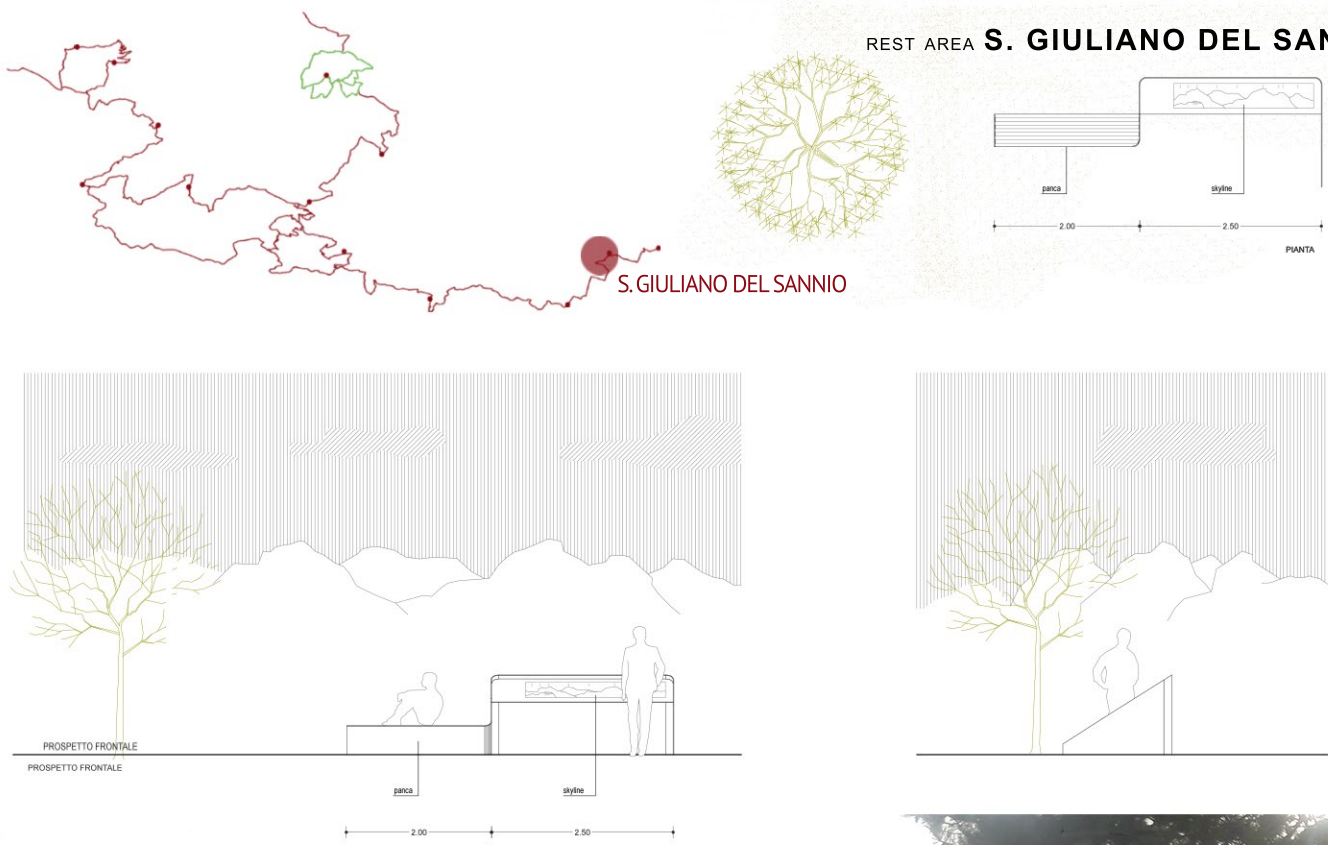

SNAI MATESE

REST AREA **S. GIULIANO DEL SANNIO**