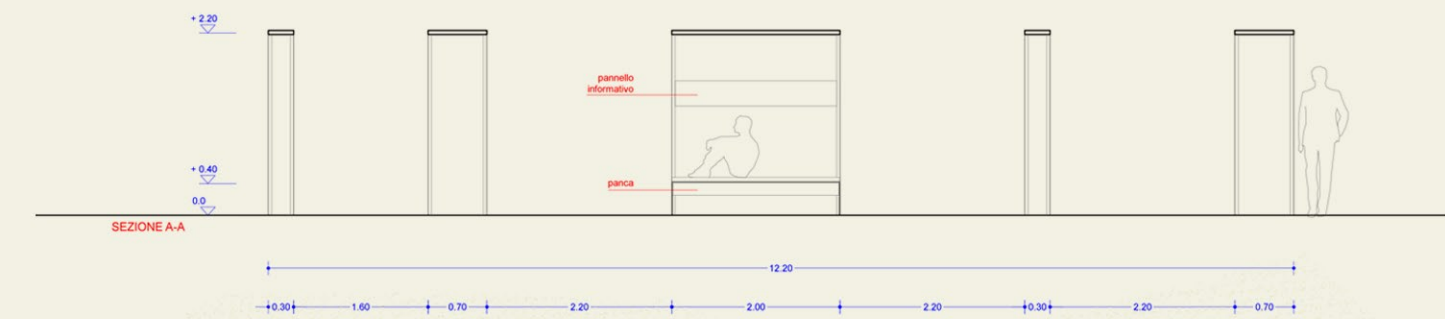

“TERRA DE LA SPENETA”