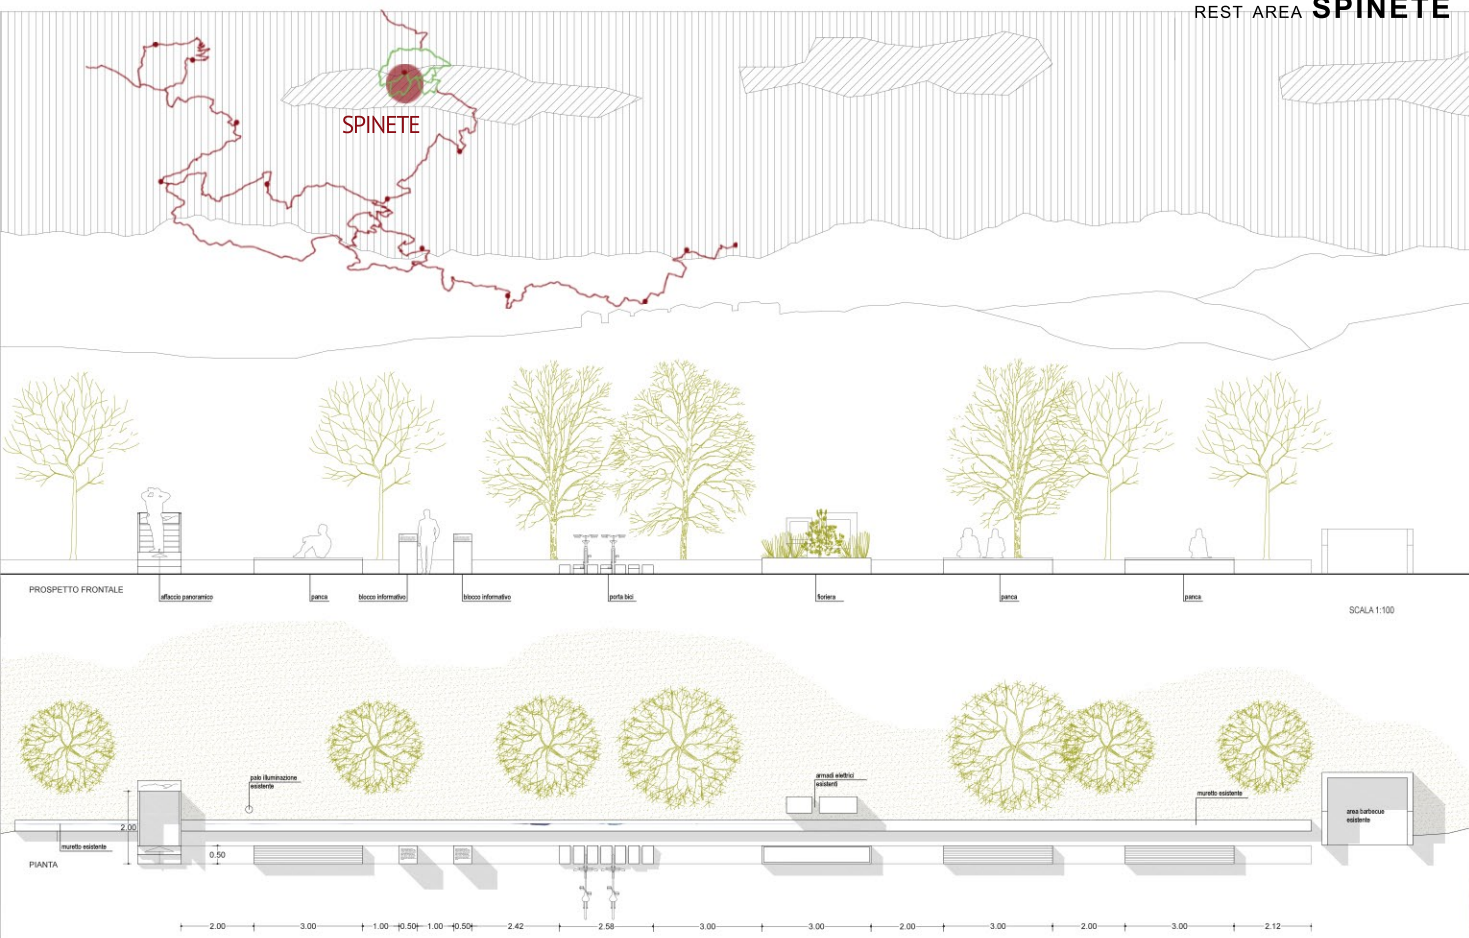

## TERRA DELA SPENETA

antichi sentieri per nuovi percorsi

# “TERRA DE LA SPENETA”

REST AREA FOSSO FONTANONE

REST AREA SEBBIONI

REST AREA **FOSSO FONTANONE**

REST AREA **FOSSO FONTANONE**

REST AREA **SEBBIONI**

# “TERRA DE LA SPENETA”

REST AREA **SPINETE**

REST AREA **CASTELPETROSO**

Strategia  
Aree Interne

PROSPETTO LATERALE

SCALA 1:50