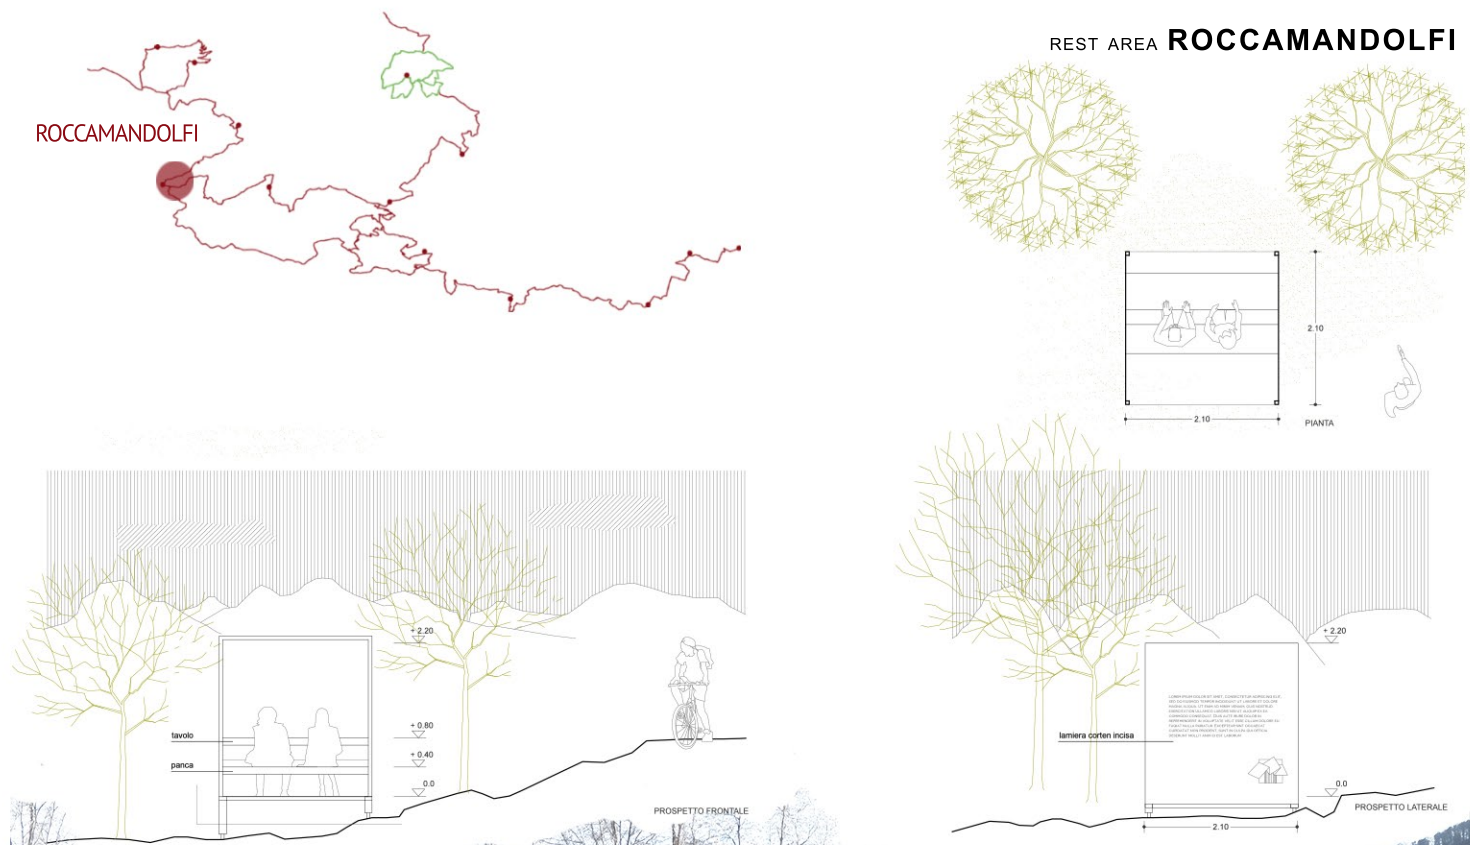

REST AREA **ROCCAMANDOLFI**