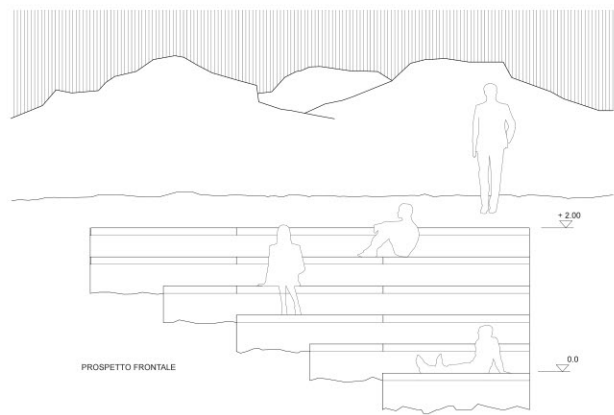

PROSPETTO LATERALE

SCALA 1:50

# SNAI MATESE

PIANTA

PROSPETTO FRONTALE

PROSPETTO LATERALE

SCALA 1:50

PIANTA

PROSPETTO FRONTALE

PROSPETTO LATERALE