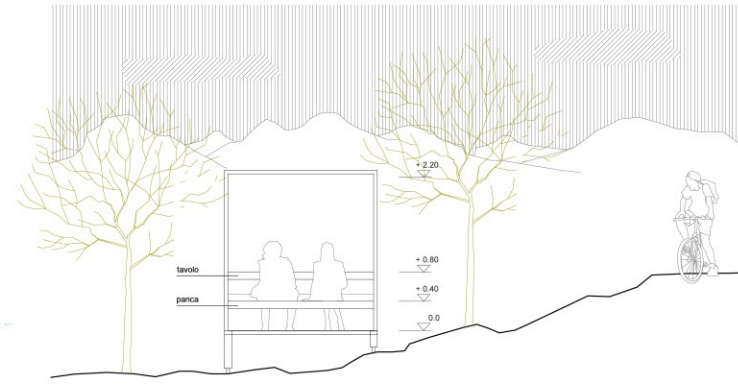

# SNAI MATESE

REST AREA **S. GIULIANO DEL SANNIO**

REST AREA **ROCCAMANDOLFI**

PROSPETTO FRONTALE

PROSPETTO LATERALE

SCALA 1:50

PIANTA

PROSPETTO FRONTALE

PROSPETTO LATERALE

SCALA 1:50