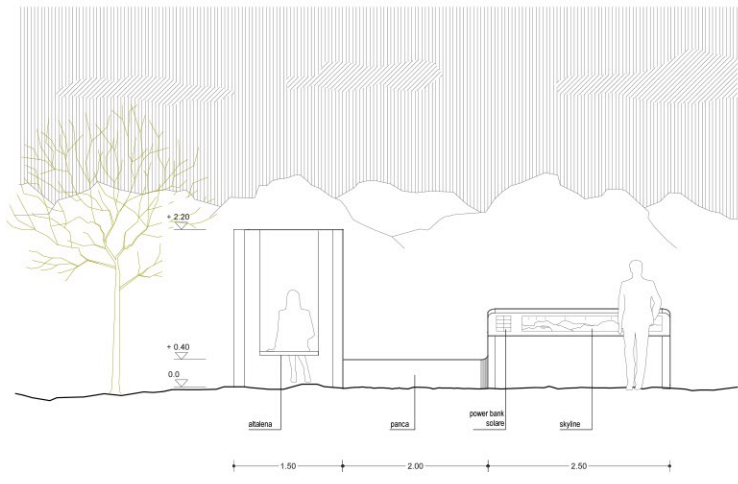

# SNAI MATESE

REST AREA **S. GIULIANO DEL SANNIO**

REST AREA **ROCCAMANDOLFI**

PROSPETTO FRONTALE

PROSPETTO LATERALE

SCALA 1:50

PIANTA

PROSPETTO FRONTALE

PROSPETTO LATERALE

SCALA 1:50