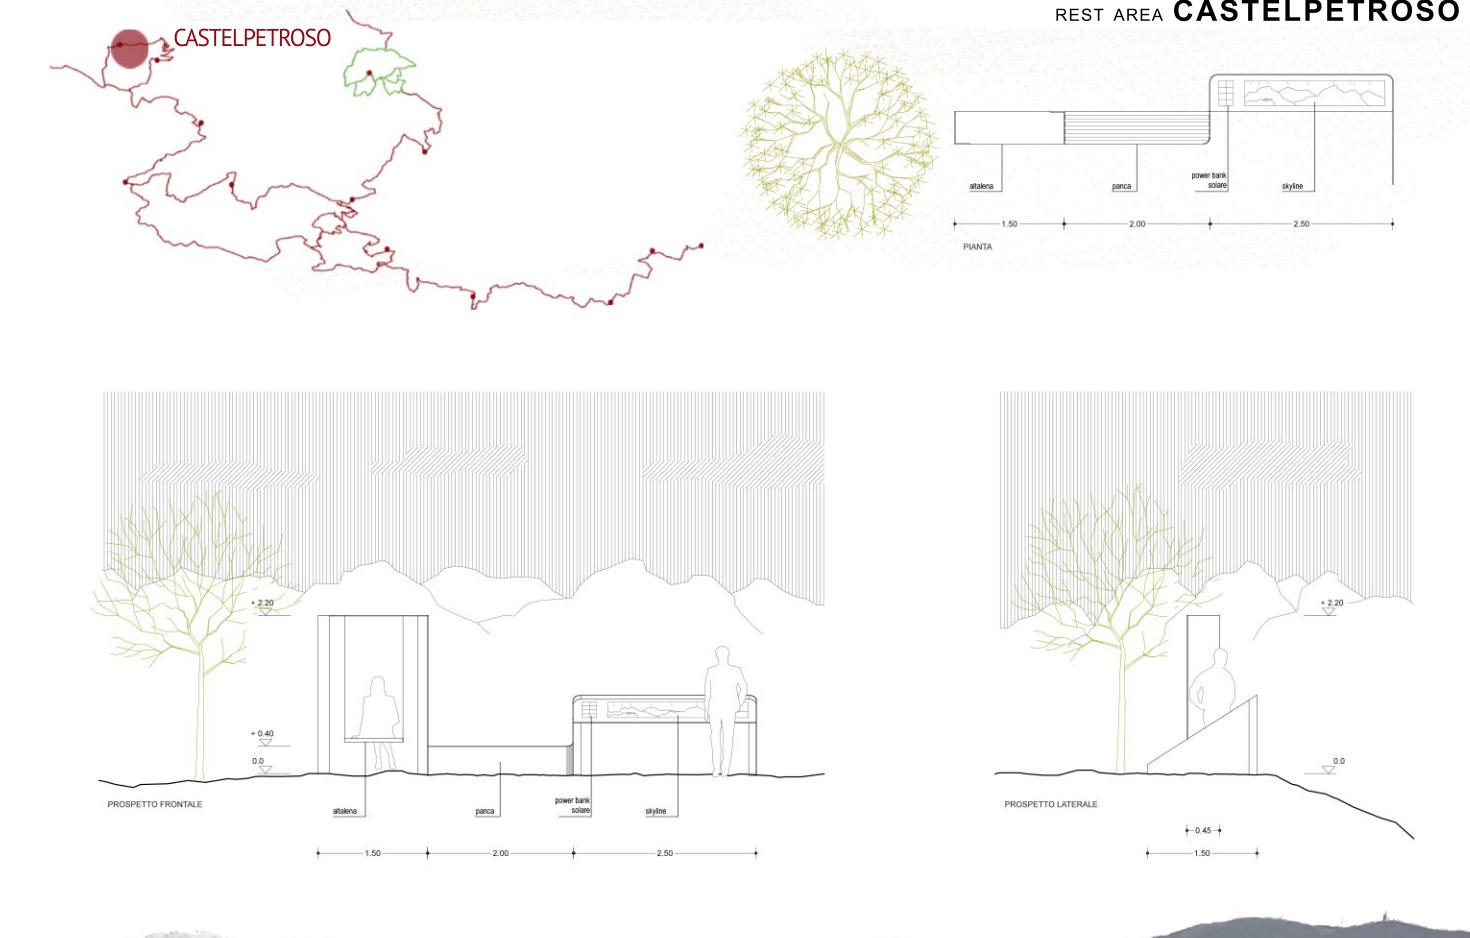

## TERRA DELA SPENETA

antichi sentieri per nuovi percorsi

# “TERRA DE LA SPENETA”

REST AREA FOSSO FONTANONE

REST AREA SEBBIONI

REST AREA **FOSSO FONTANONE**

REST AREA **FOSSO FONTANONE**

REST AREA **SEBBIONI**

# “TERRA DE LA SPENETA”

REST AREA **SPINETE**

REST AREA **CASTELPETROSO**

Strategia  
Aree Interne

PROSPETTO LATERALE

SCALA 1:50