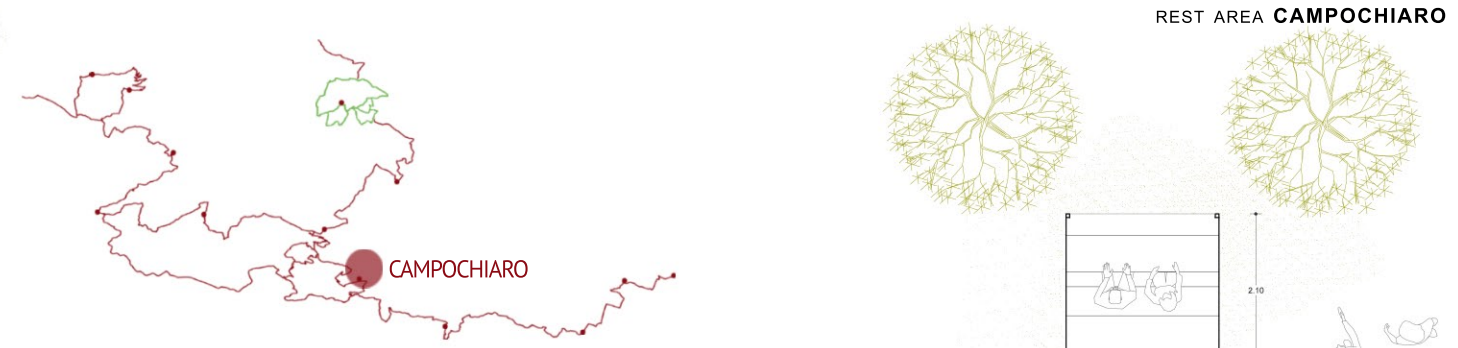

# SNAI MATESE

REST AREA **S. GIULIANO DEL SANNIO**

REST AREA **ROCCAMANDOLFI**

PROSPETTO FRONTALE

PROSPETTO LATERALE

SCALA 1:50

PIANTA

PROSPETTO FRONTALE

PROSPETTO LATERALE

SCALA 1:50