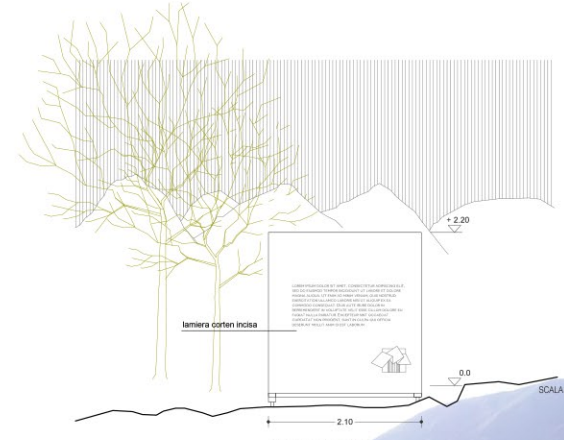

# SNAI MATESE

REST AREA **S. GIULIANO DEL SANNIO**

REST AREA **ROCCAMANDOLFI**

PROSPETTO FRONTALE

PROSPETTO LATERALE

SCALA 1:50

PIANTA

PROSPETTO FRONTALE

PROSPETTO LATERALE

SCALA 1:50