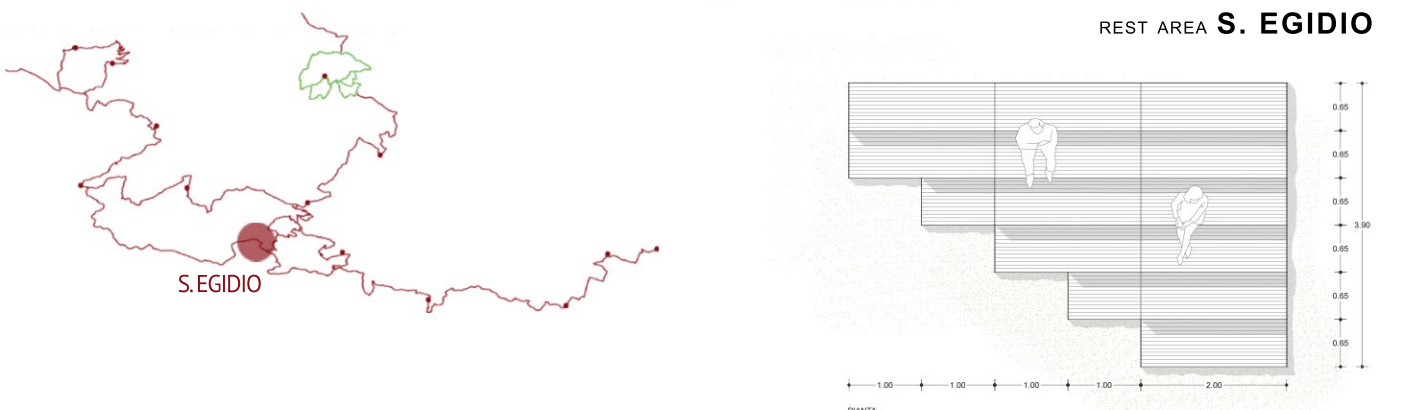

SNAI MATESE

PIANTA