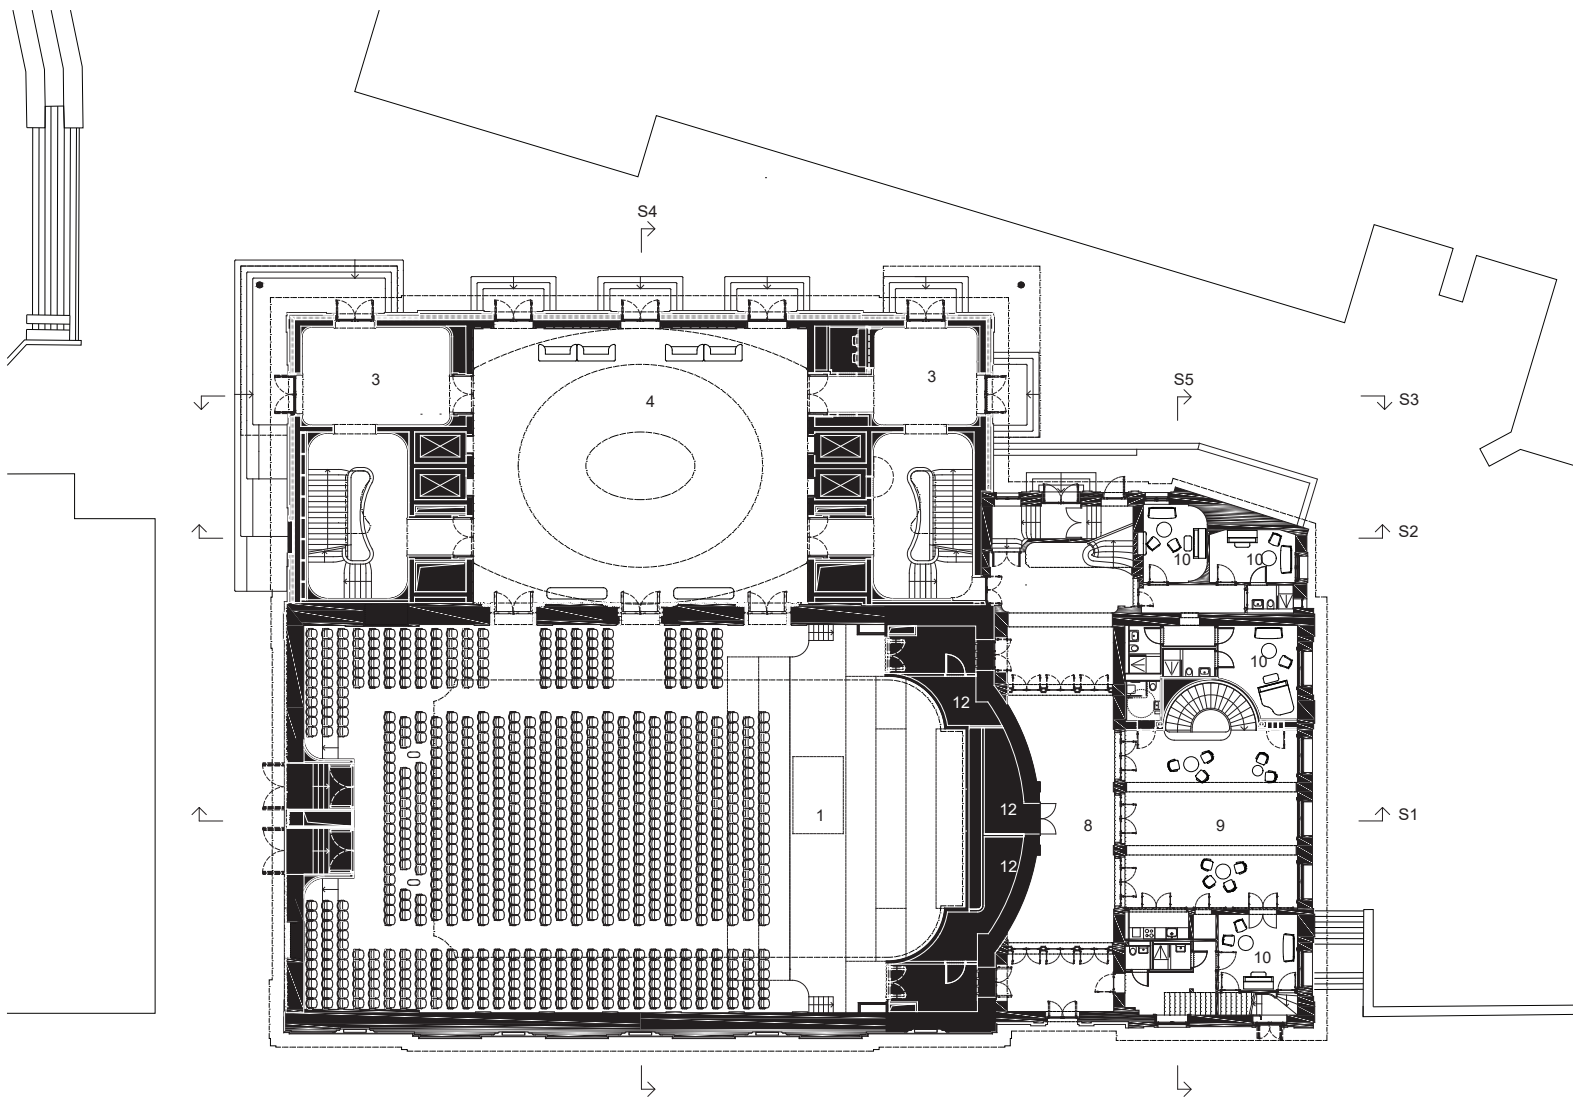

402 Stadtcasino
Ground Floor

- 1 Musiksaal
- 2 Hans Huber-Saal
- 3 Eingangsbereich
- 4 Hauptfoyer
- 5 Foyer / Gewölbekeller
- 6 Garderobe
- 7 Toiletten Publikum
- 8 Künstlereingang
- 9 Stimmzimmer
- 10 Solistenräume
- 11 Umkleiden & Sanitärbereiche
- 12 Betriebliche Infrastruktur
- 13 Technikräume

LEVEL 0

scale 1:400