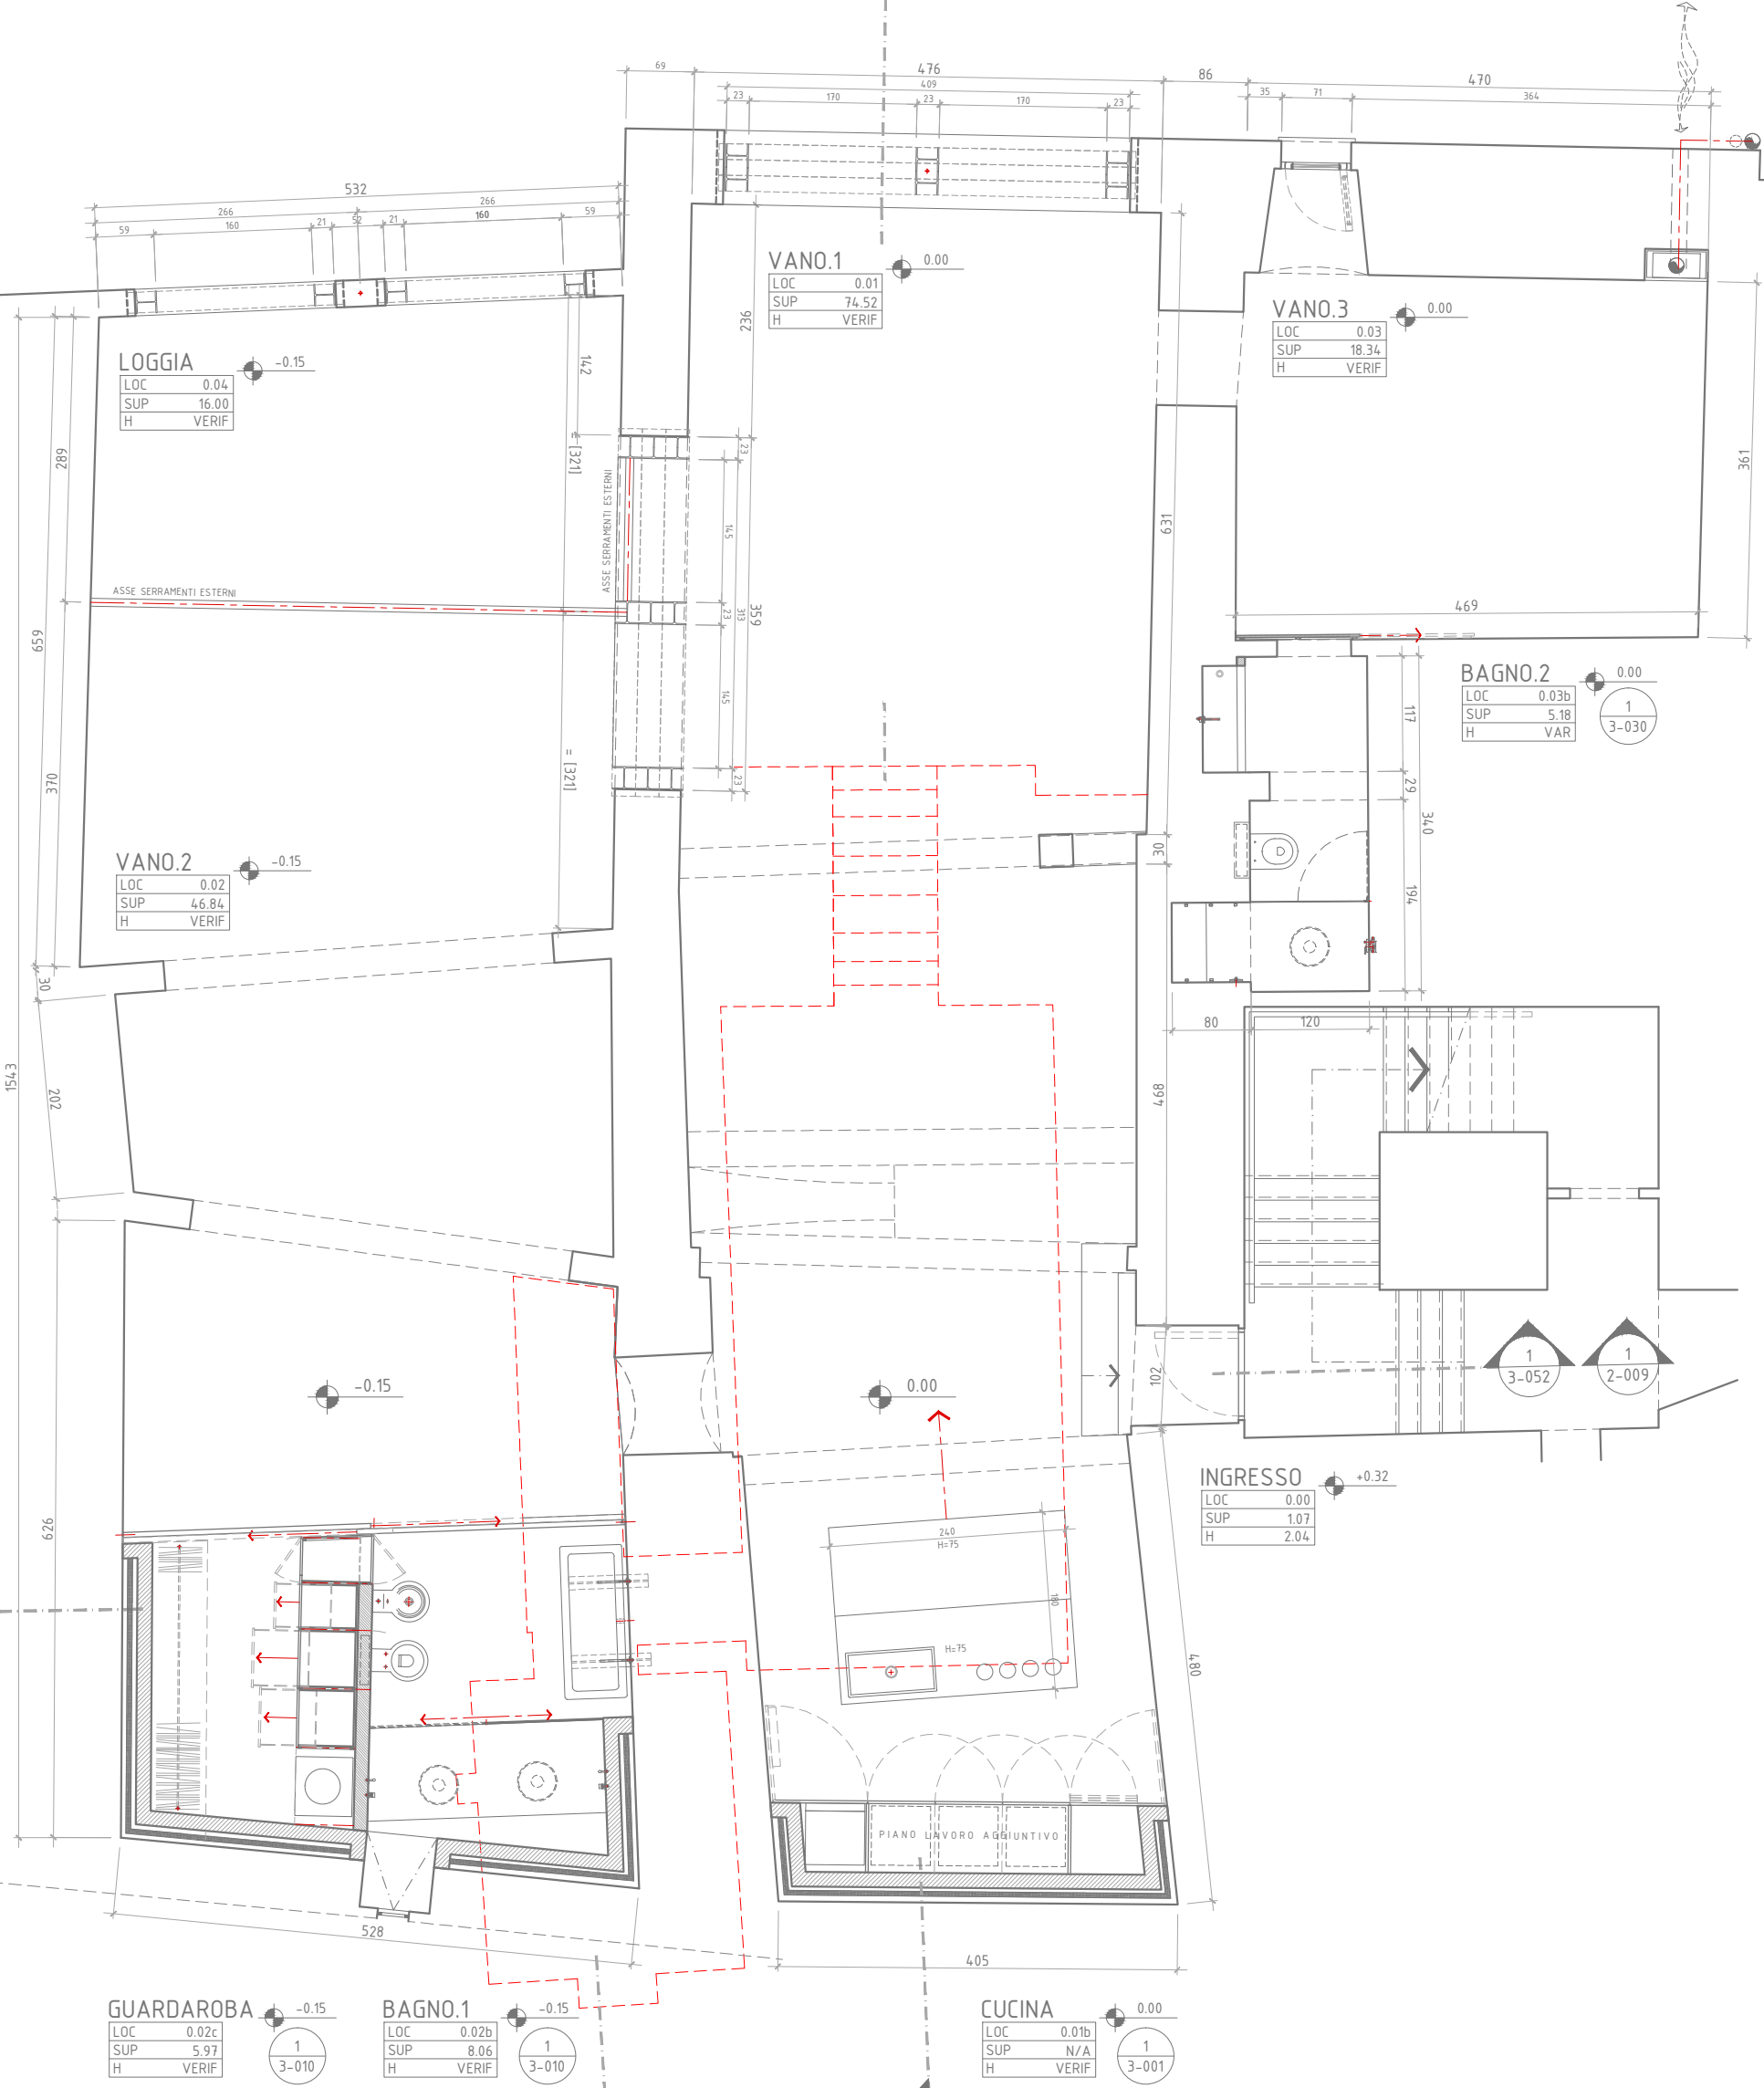

1
2-008

1
3-051

GUARDARоба	
LOC	0.02c
SUP	5.97
H	VERIF

BAGNO.1	
LOC	0.02b
SUP	8.06
H	VERIF

CUCINA	
LOC	0.01b
SUP	N/A
H	VERIF

NOTE GENERALI
DIMENSIONI E QUOTE DA VERIFICARE IN OPERA.