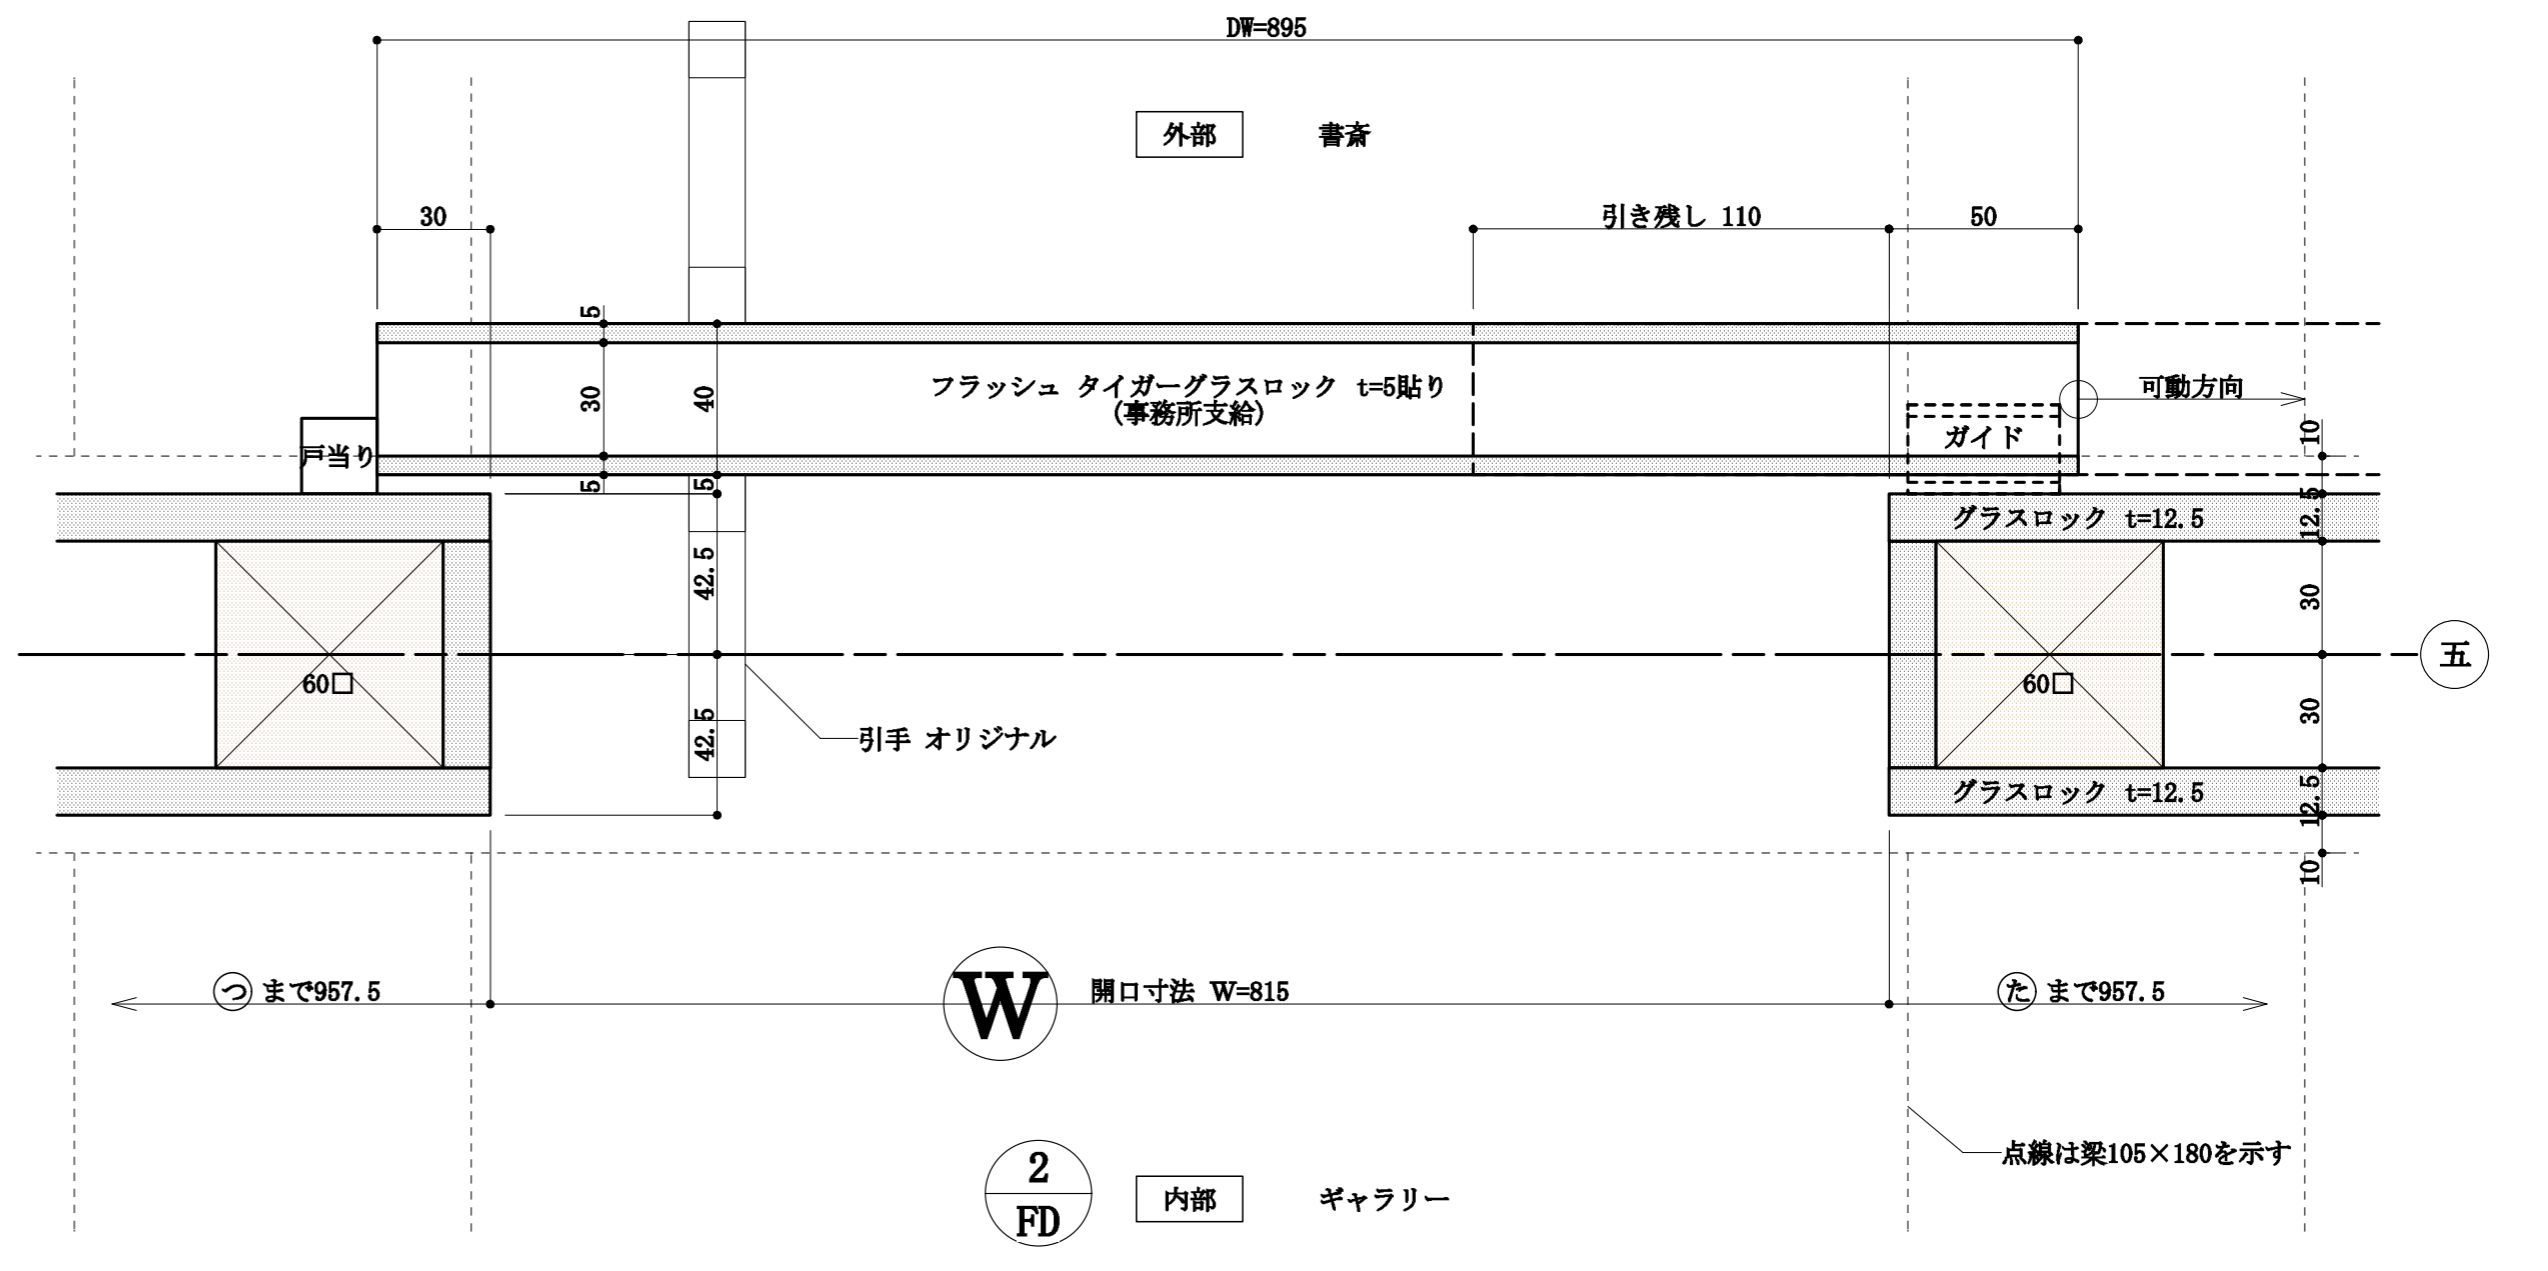

FD-2 断面詳細図 1:2

符号・名称	FD-2	フラッシュ 片引き戸	室名・数量	ギャラリー	1	
形状	<p>FD-2 姿図 1:20</p>		見込・材料	見込 40 材料 タイガーガラスロック t=5(事務所支給)		
			硝子	ガラス		
			部品名	型番	数量	
			レール	真中フラッターレール 巾12	1本	
			戸車	指定無し	2個	
引手	オリジナル(事務所支給)	1個				
ガイド	アトム FG-970	1個				
戸当り	オリジナル(事務所支給)	2個				
備考						