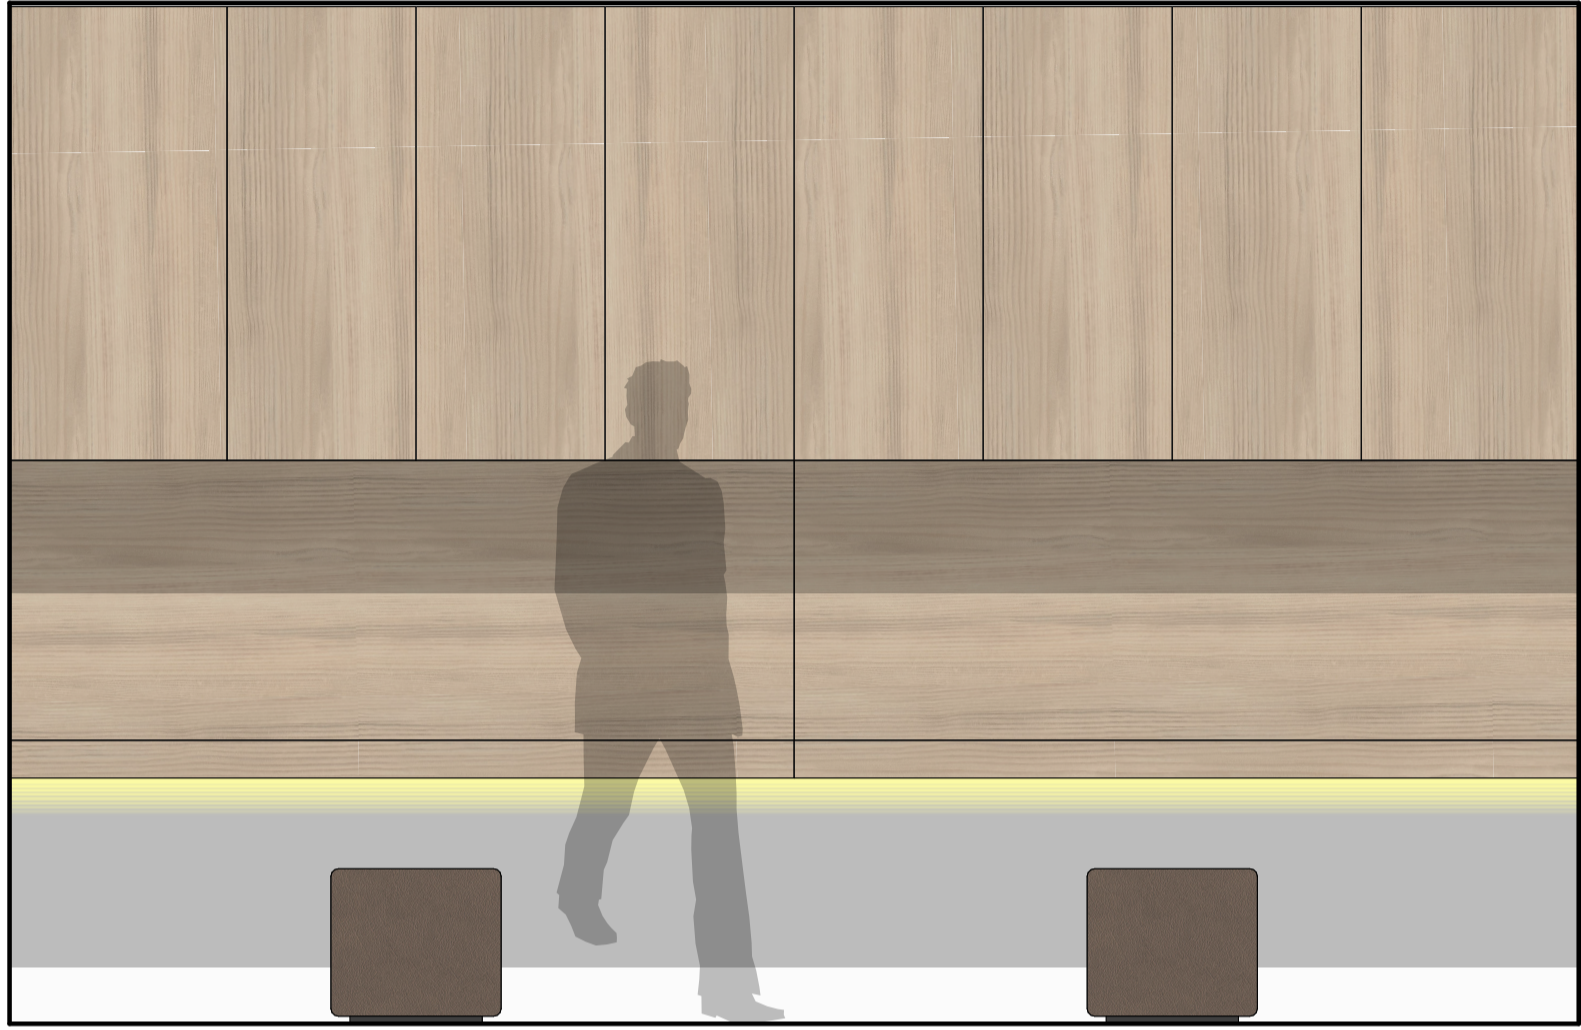

ATTICO A · PROGETTO DI INTERNI

alzato · scala 1:20 REV.2

12__studio e bagno giorno

studio

bagno zona giorno