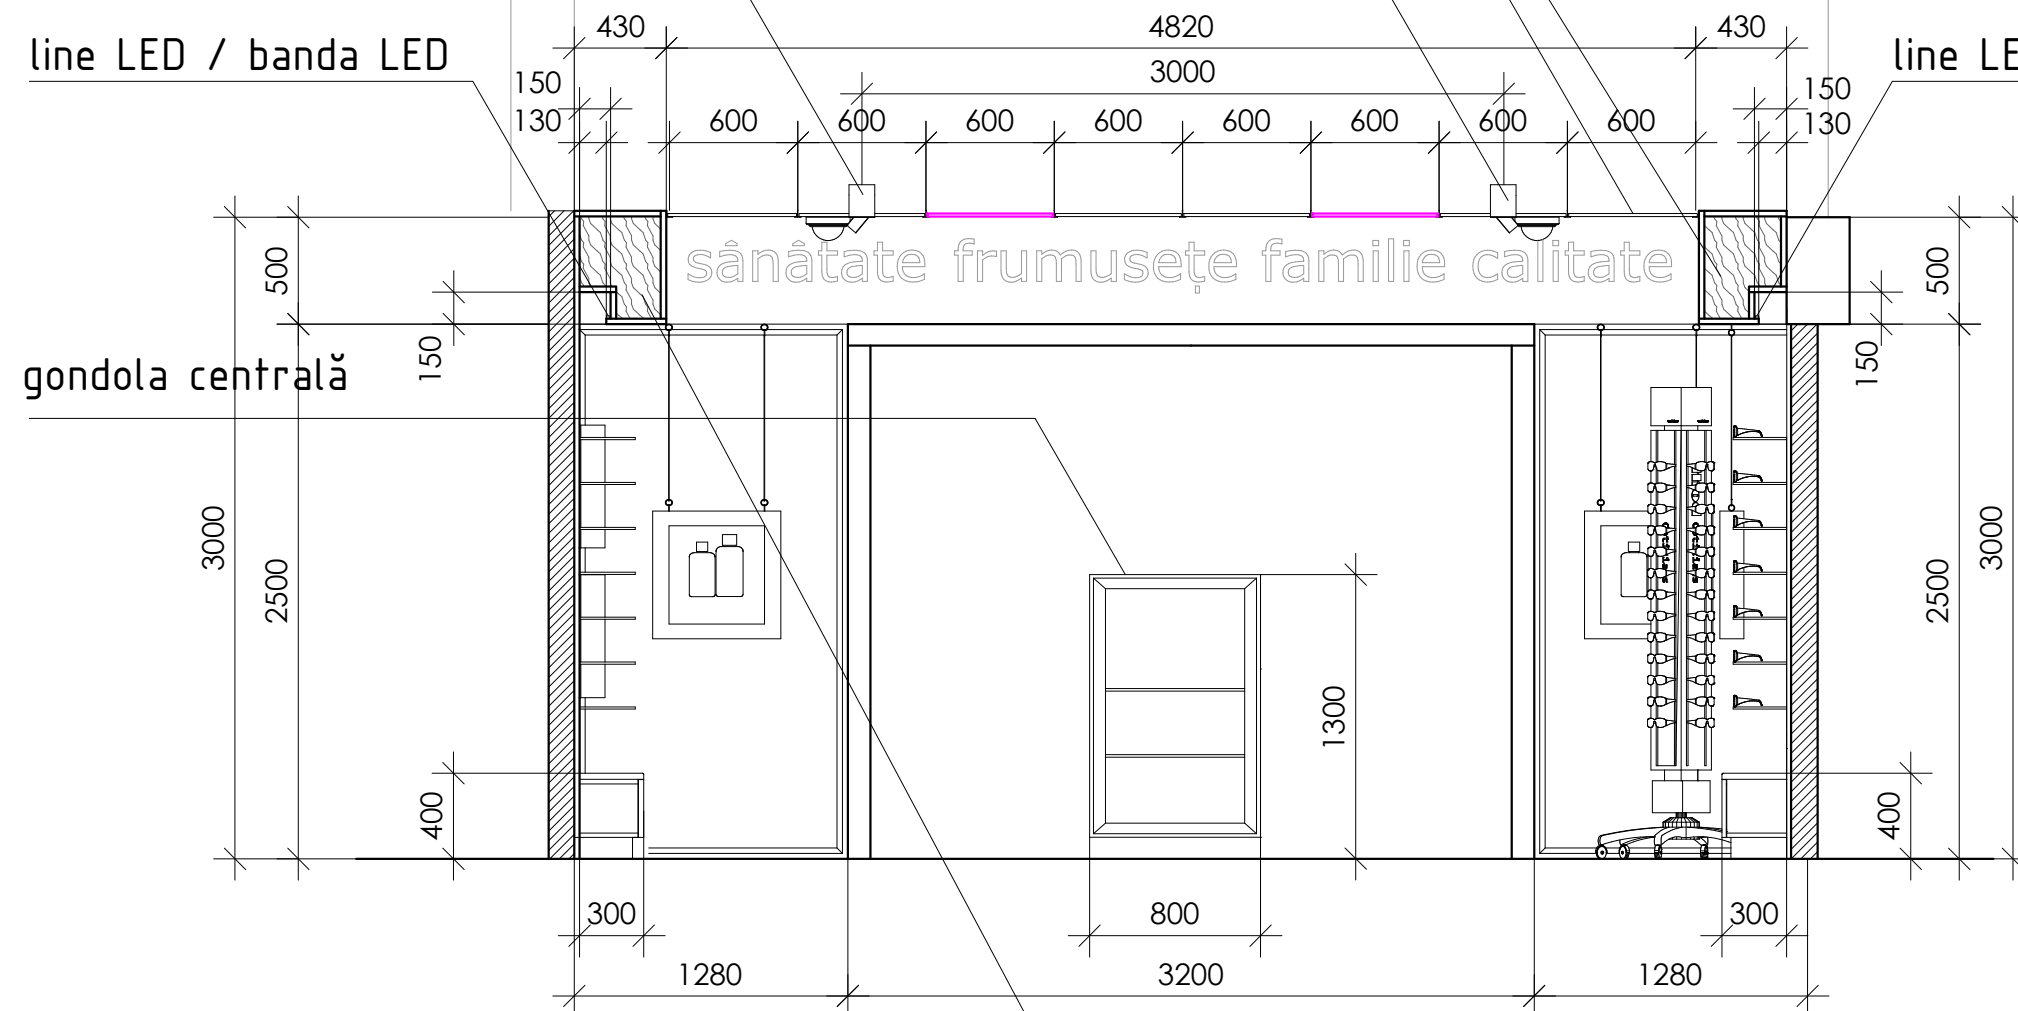

constructia deasupra display stationar
constructia pe cota +2.500

nivel plafon fals / ARMSTRONG / +3.000

un corp de iluminat montat pe plafon

line LED / banda LED

line LED / banda LED

constructia deasupra display stationar
constructia pe cota +2.500

partea interioară axa fatadei A

A2