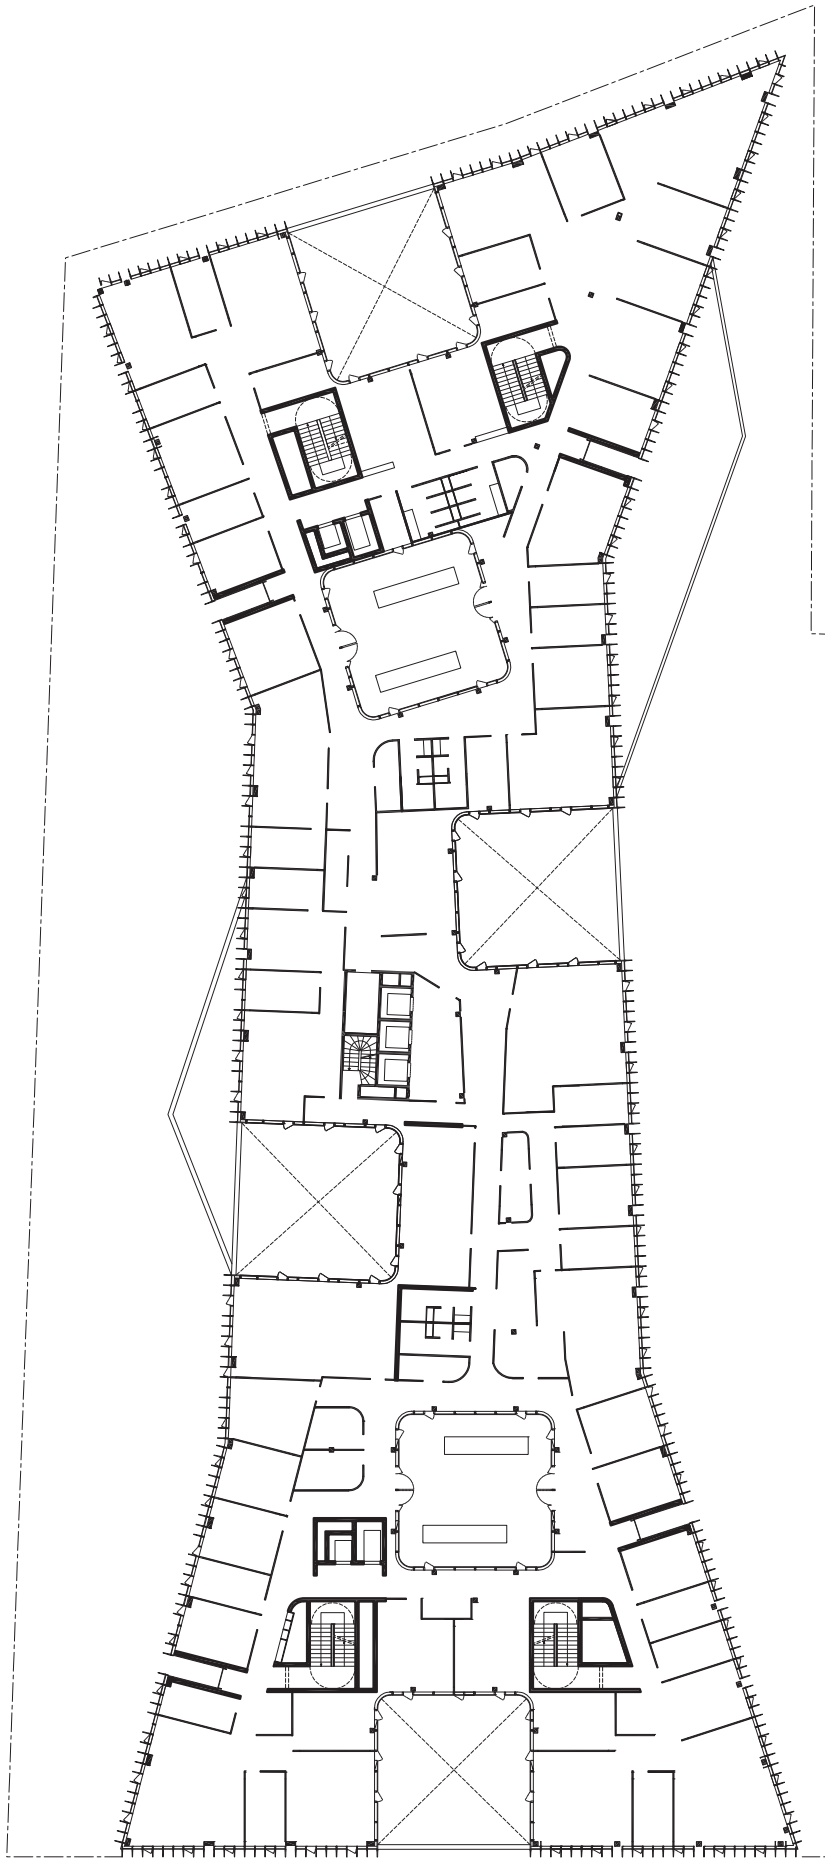

SIÈGE HACHETTE
R+4

J JACQUES
F FERRIER
A ARCHITECTURES

0 5 10
ÉCHELLE 1:500

0 5 10 20
ÉCHELLE 1:1000