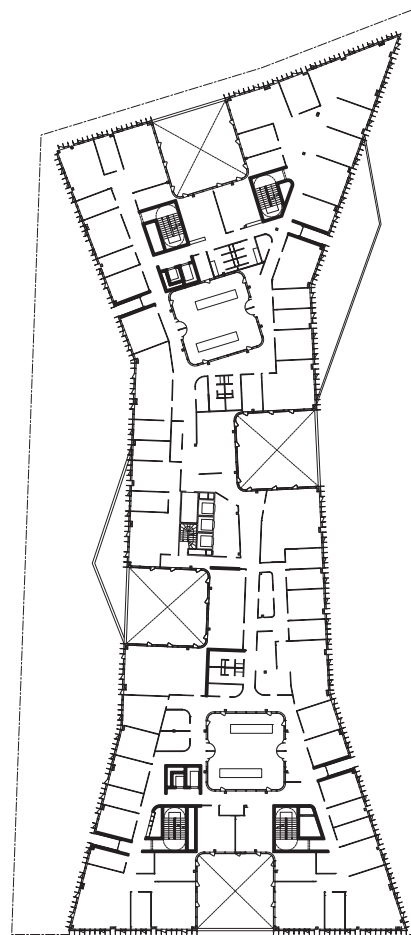

SIÈGE HACHETTE
R+4

J JACQUES
F FERRIER
A ARCHITECTURES

0 5 10
ÉCHELLE 1:500

0 5 10 20
ÉCHELLE 1:1000