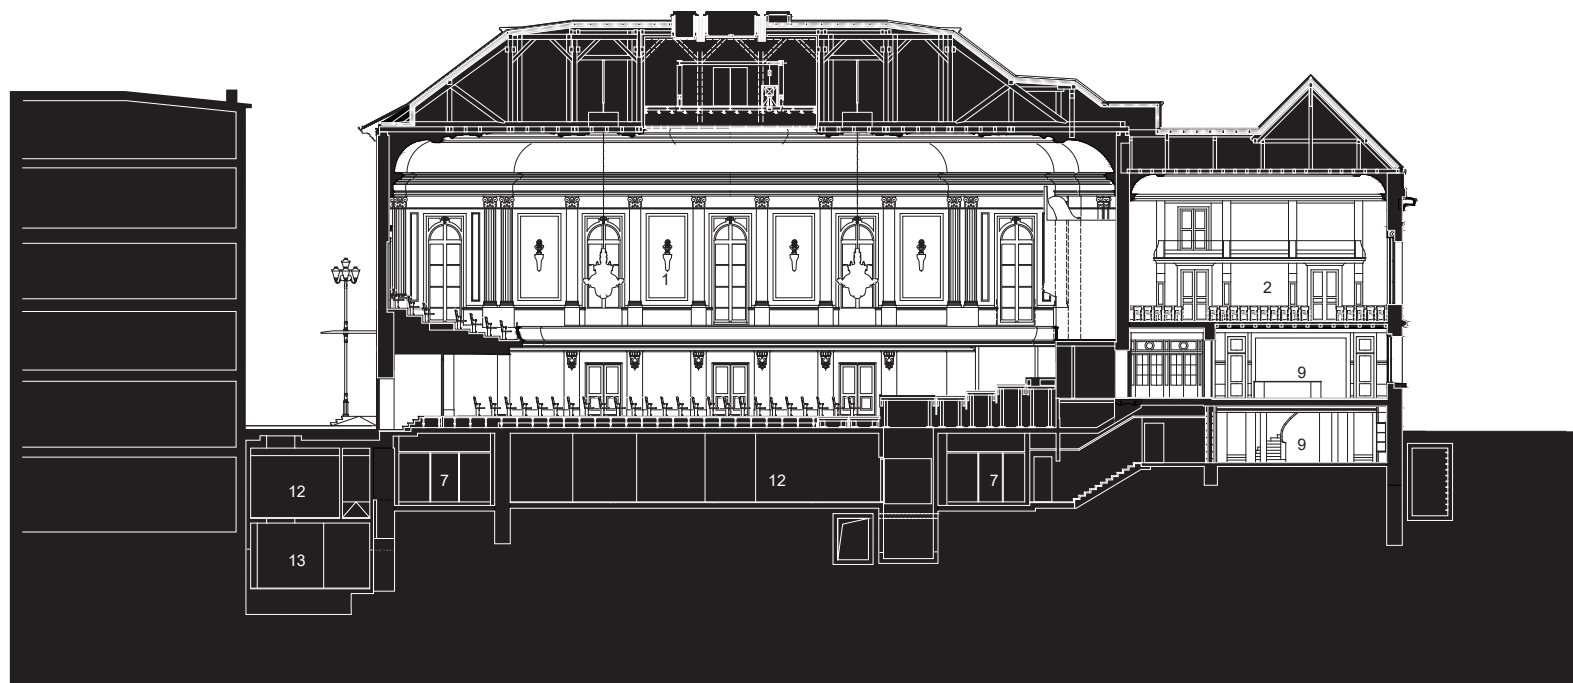

402 Stadtcasino
Section1

- 1 Musiksaal
- 2 Hans Huber-Saal
- 3 Eingangsbereich
- 4 Hauptfoyer
- 5 Foyer / Gewölbekeller
- 6 Garderobe
- 7 Toiletten Publikum
- 8 Künstlereingang
- 9 Stimmzimmer
- 10 Solistenräume
- 11 Umkleiden & Sanitärbereiche
- 12 Betriebliche Infrastruktur
- 13 Technikräume
- 14 Casino-Gesellschaft Basel

SECTION 1

scale 1:400