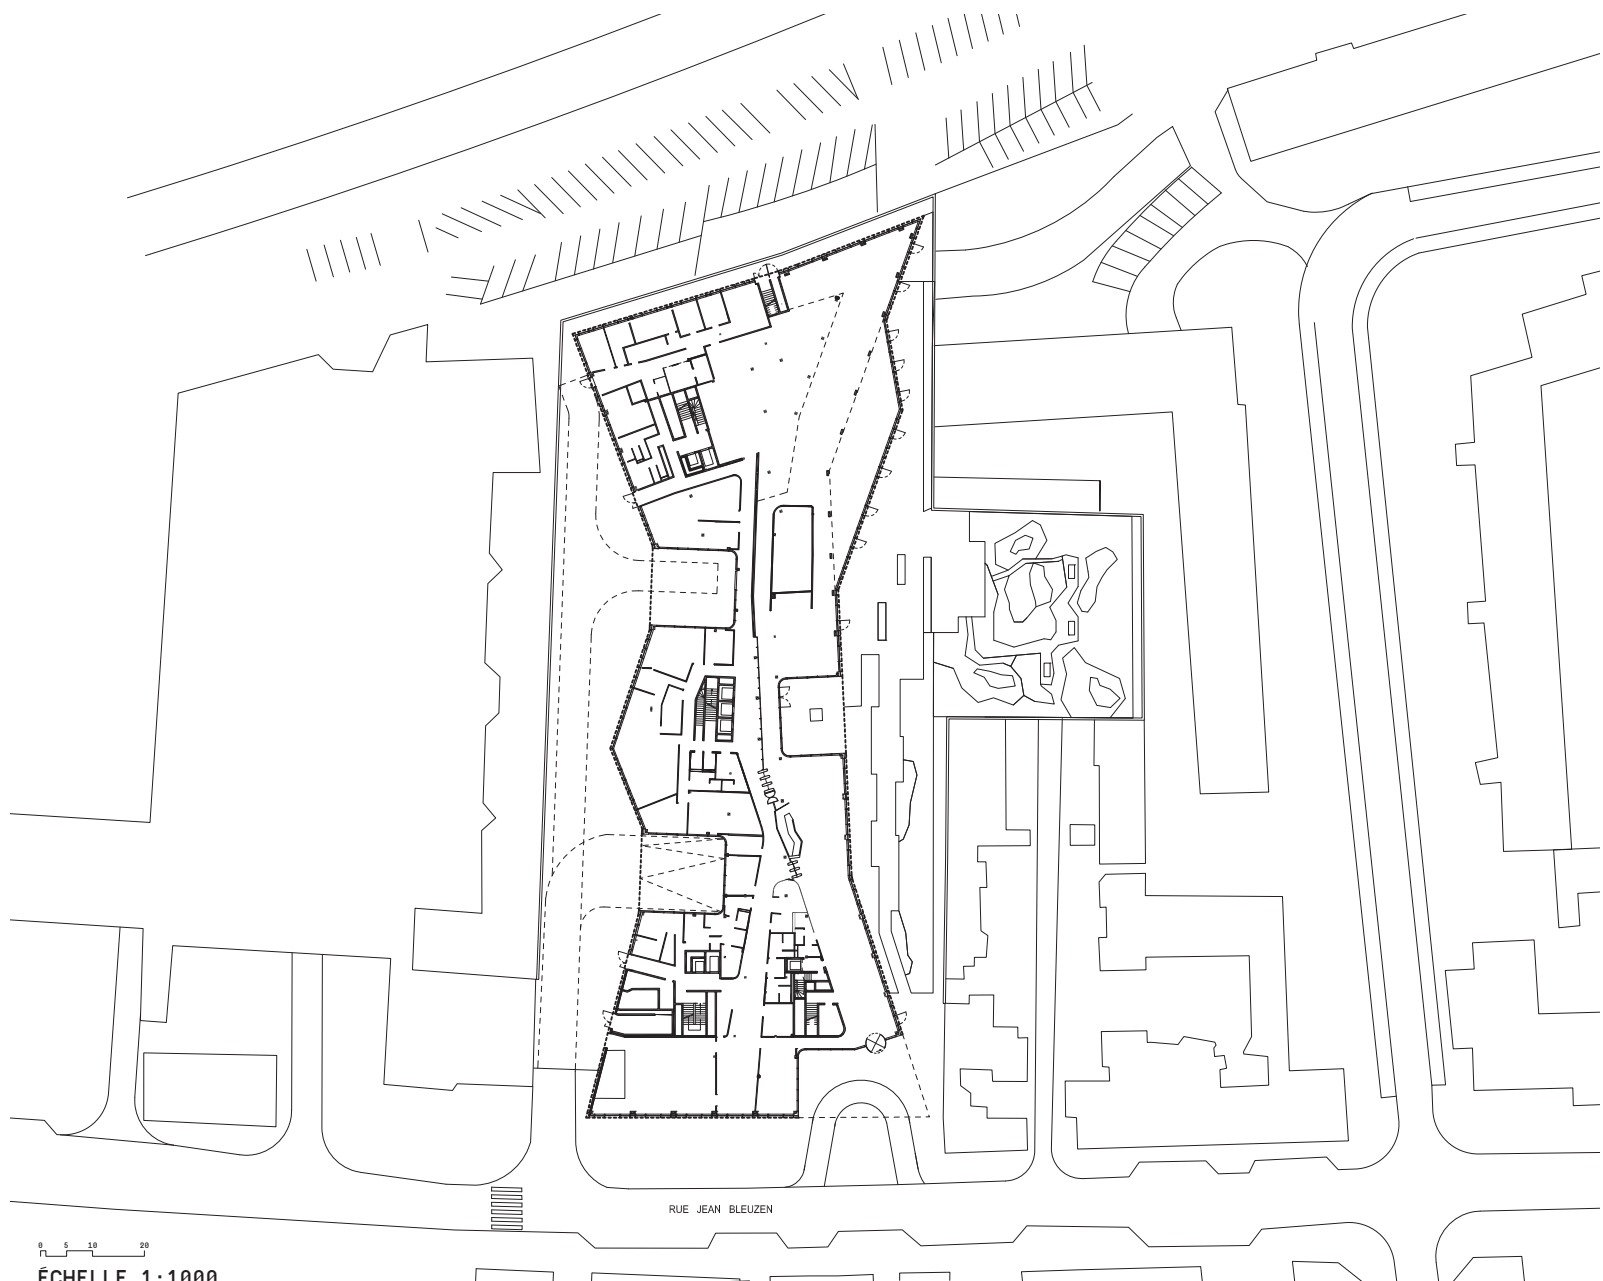

SIÈGE HACHETTE
REZ-DE-CHAUSSÉE

J JACQUES
F FERRIER
A ARCHITECTURES

0 10 20 50
ÉCHELLE 1:2000

0 5 10 20
ÉCHELLE 1:1000