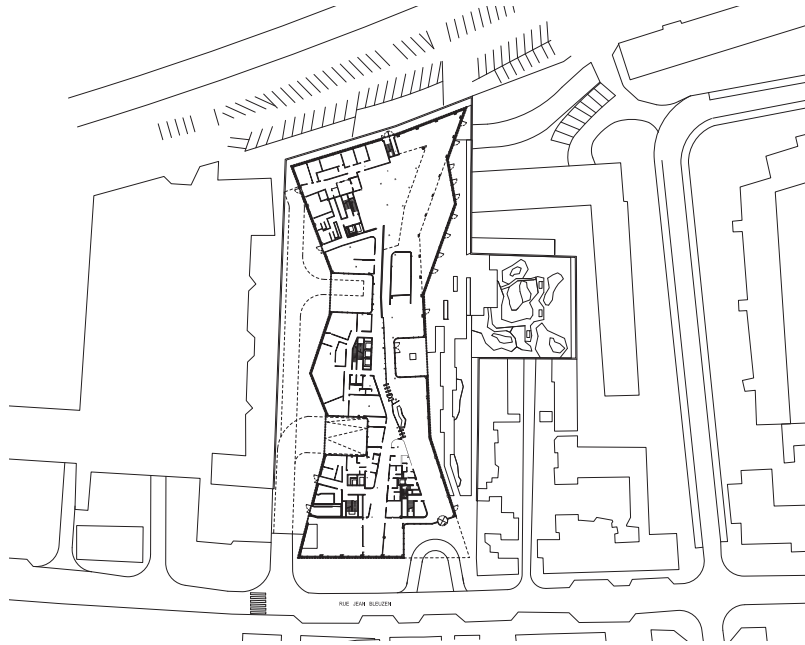

SIÈGE HACHETTE
REZ-DE-CHAUSSÉE

J JACQUES
F FERRIER
A ARCHITECTURES

0 10 20 50
ÉCHELLE 1:2000

0 5 10 20
ÉCHELLE 1:1000