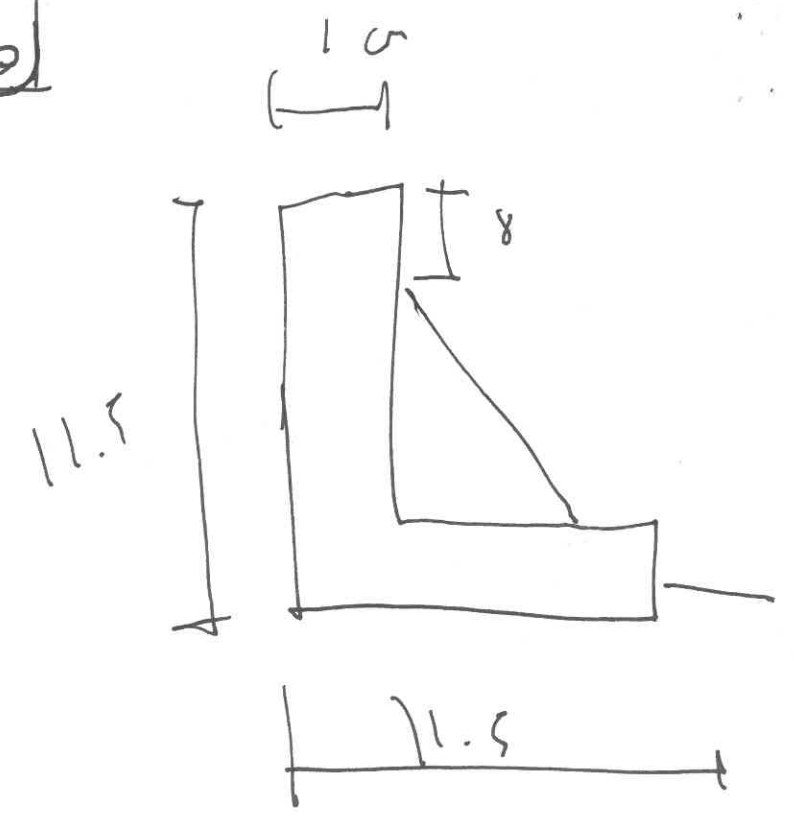

**ESCADA EM FERRO**  
**escala 1 : 50**

PARSENET (2) 2.38 L  
 PARSENET (1)

(2)

CHAPA METALICA 1 CM