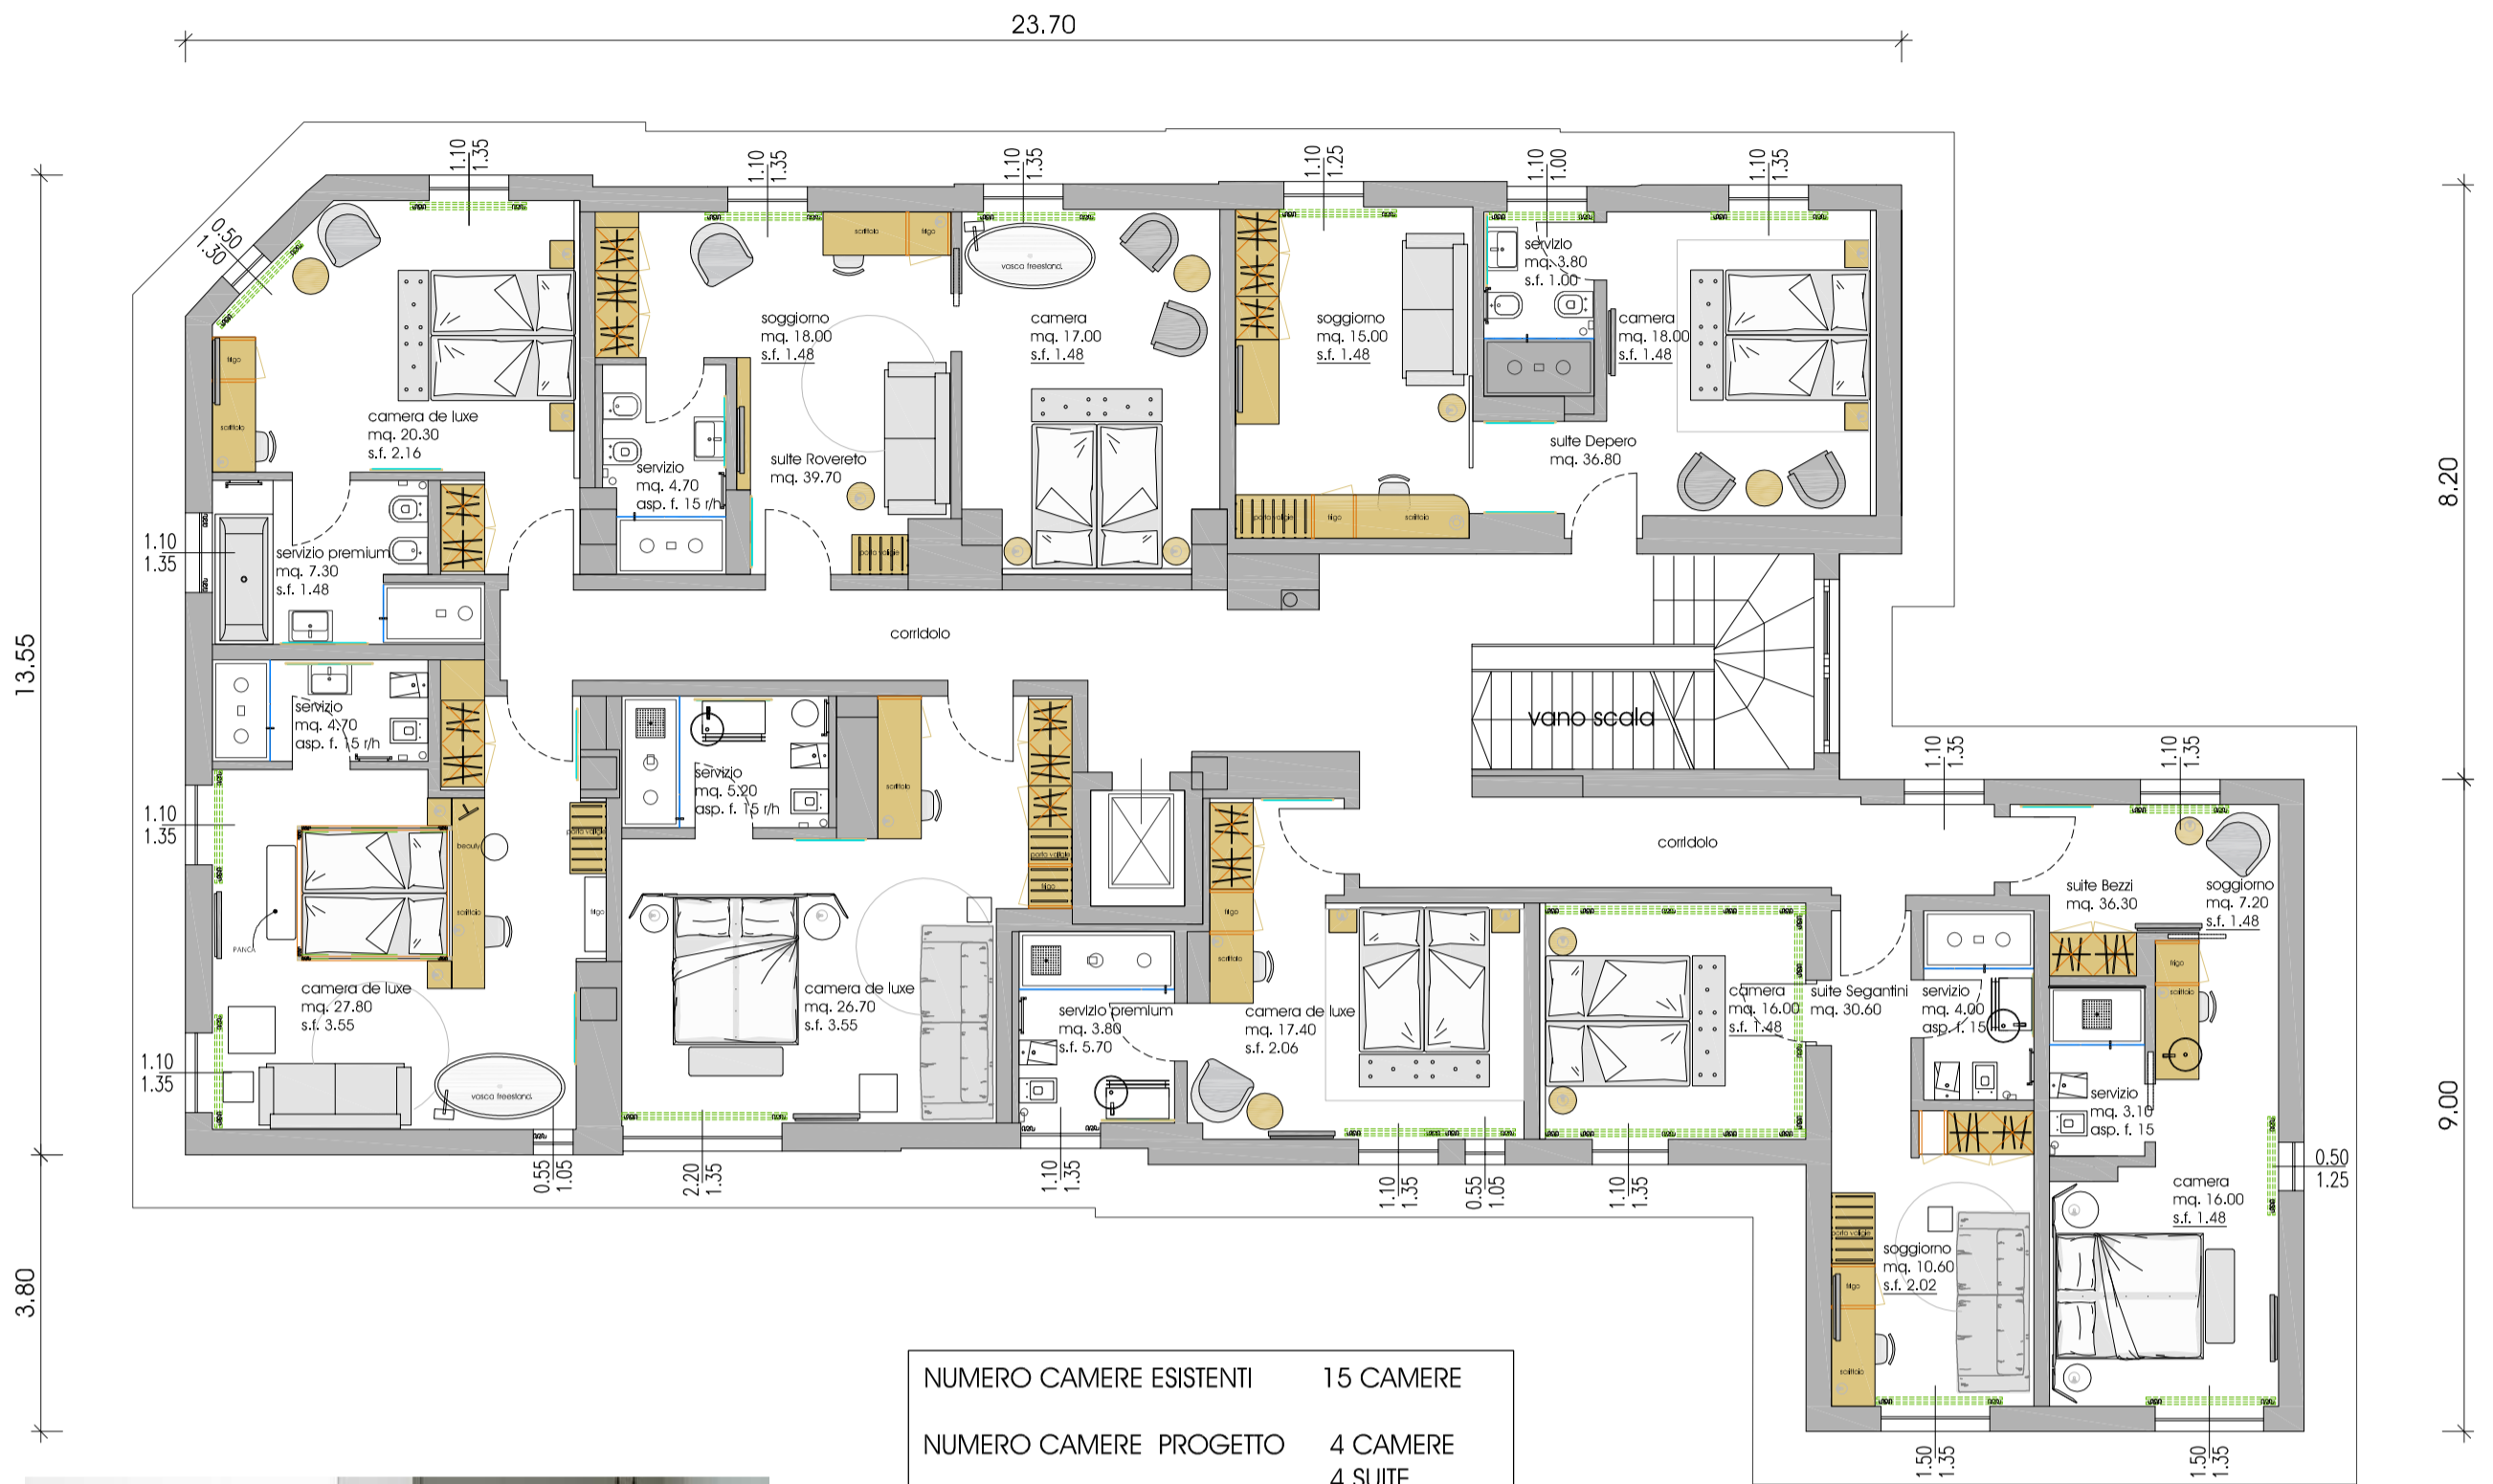

D4L

pianta piano terzo

scala 1:100