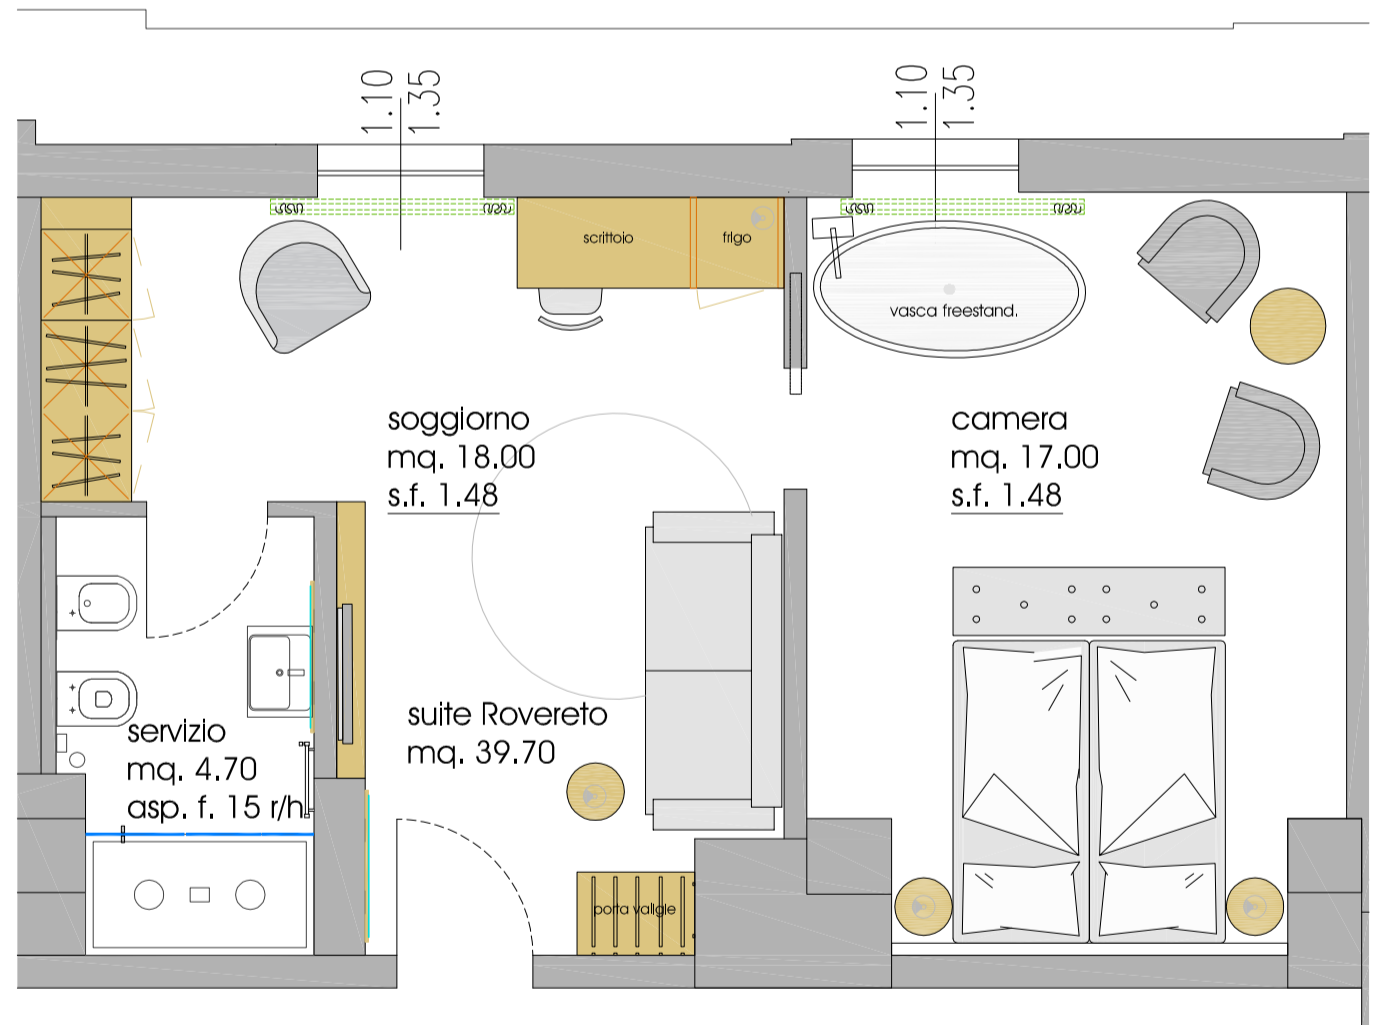

D4L

pianta piano terzo

scala 1:100