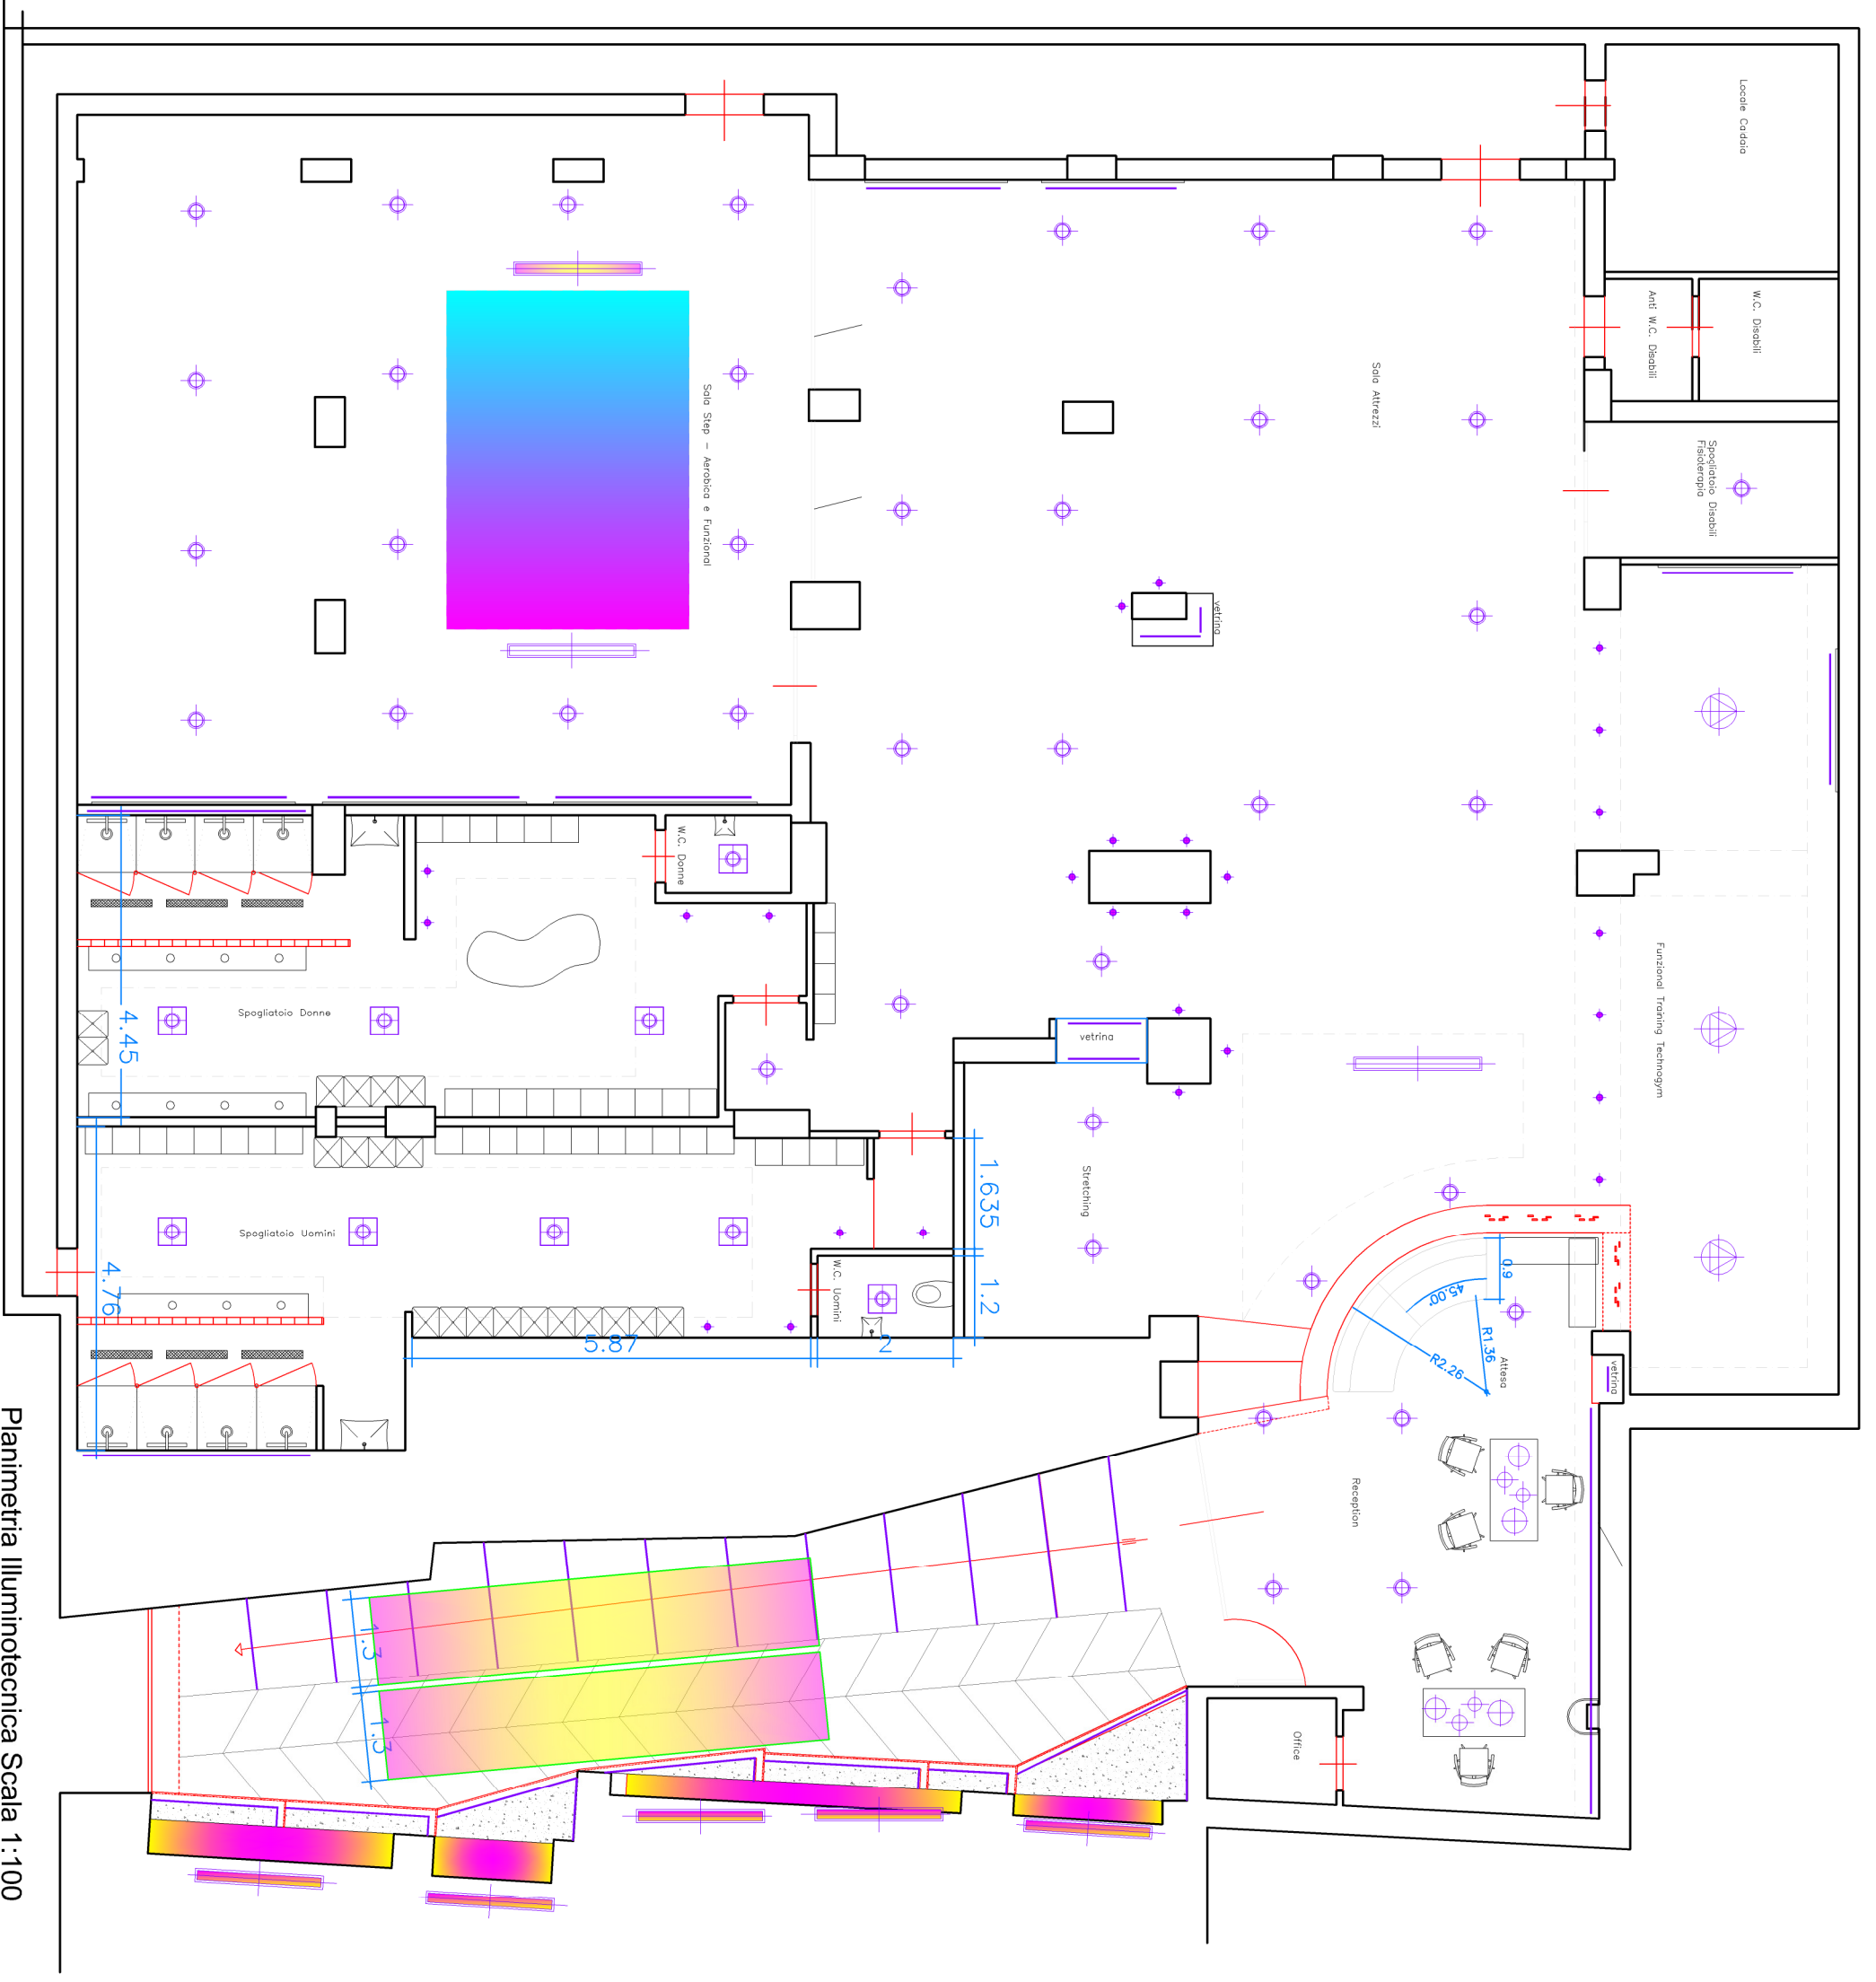

ILLUMINOTECNICA :

	Apparecchio ad IP 65 incasso led
	Faretto a pavimento o soffitto luce Led
	Apparecchio tecnico ad incasso Led
	Sospensione di Design
	Sospensione di Design
	Sospensione di Design
	Apparecchio RGB Luce diffusa
	Apparecchio Luce diffusa Bianco
	Strip Led fascio o condino

Planimetria Illuminotecnica Scala 1:100