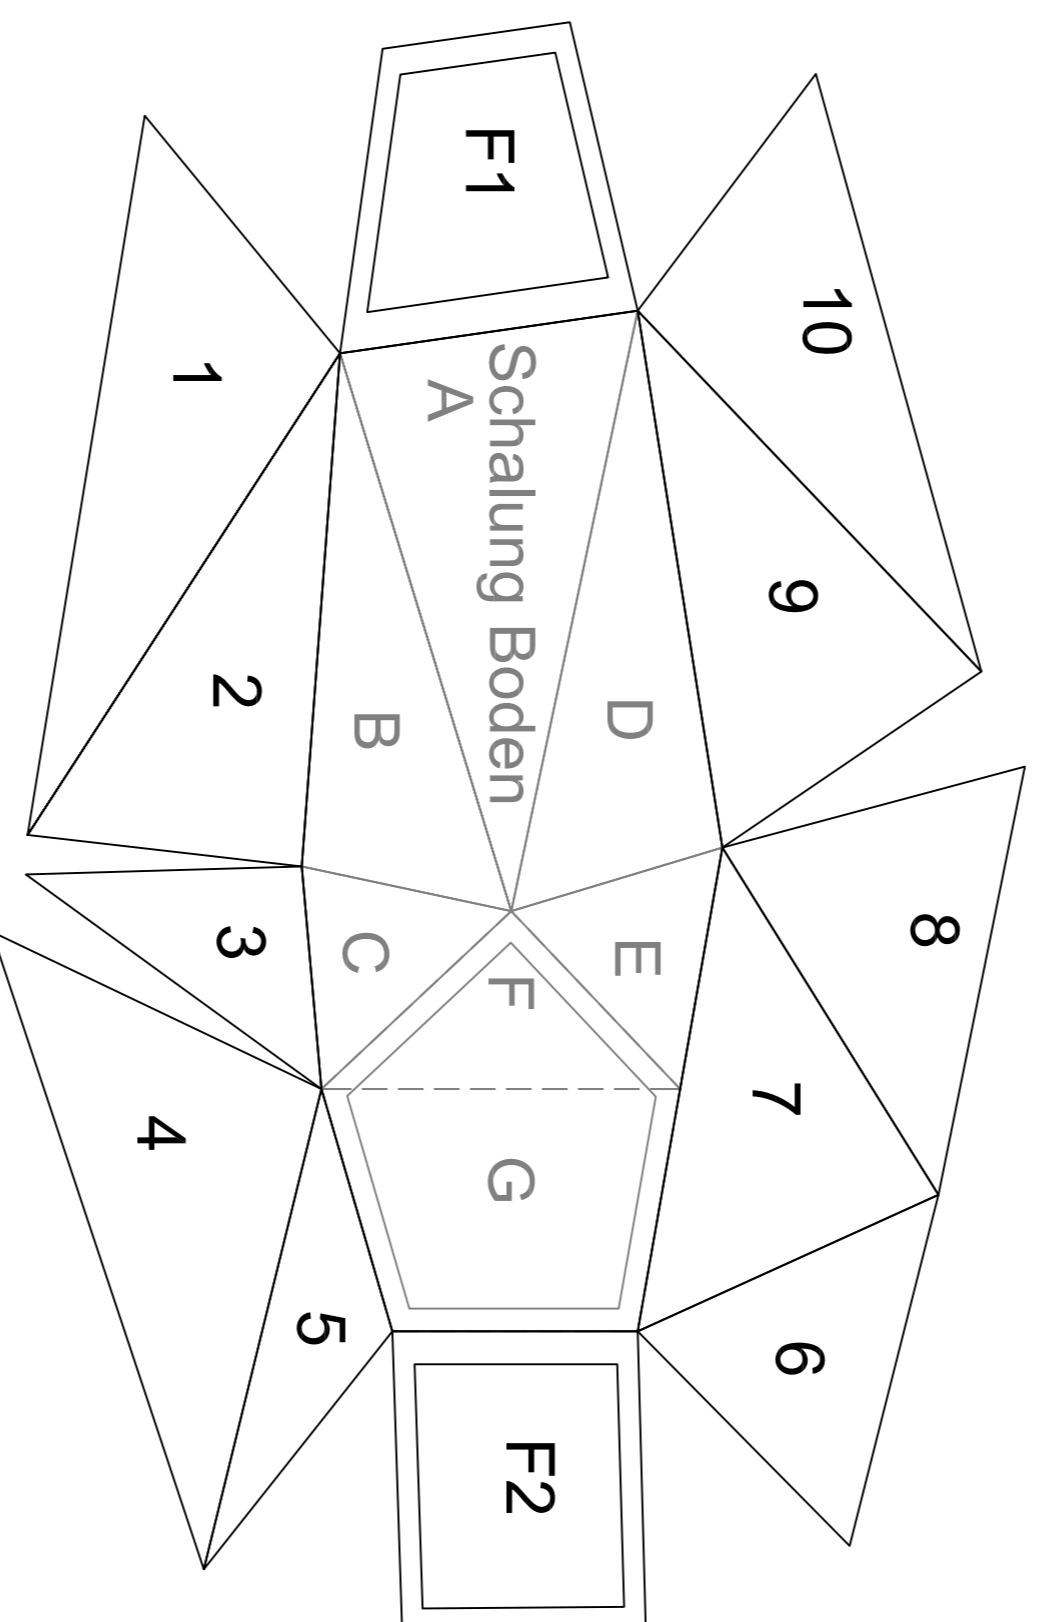

SCHALUNG WAND AUSSEN

SCHAUBILD ANSICHT SÜD

SCHAUBILD ANSICHT NORD

ABWICKLUNG SCHALUNG WÄNDE AUSSSEN

QUERSCHNITT

ABWICKLUNG ANSICHT SÜD

ABWICKLUNG ANSICHT NORD

ANSICHT FLÄCHEN F1, F2

ALLE MASSE SIND AM BAU ZU PRÜFEN

Bezeichnung:		AUS_15.01.2009.DWG	
Blatt-Nr.:		2	
<p>ALLE MASSE SIND AM BAU ZU PRÜFEN</p> <p>SCHALUNG MUSEUM WÄNDE AUSSSEN</p>			
Projekt:		MUSEUM PASSHÖHE	
Blattgröße:		A1	
Blatt-Nr.:		1 : 50	
Bezeichnung:		SCHALUNG MUSEUM WÄNDE AUSSSEN	
Blatt-Nr.:		2	
Datum:		26.06.2009	
Name:		two	
Masse:		1 : 50	
Blatt-Nr.:		1 : 50	
Blatt-Nr.:		2	