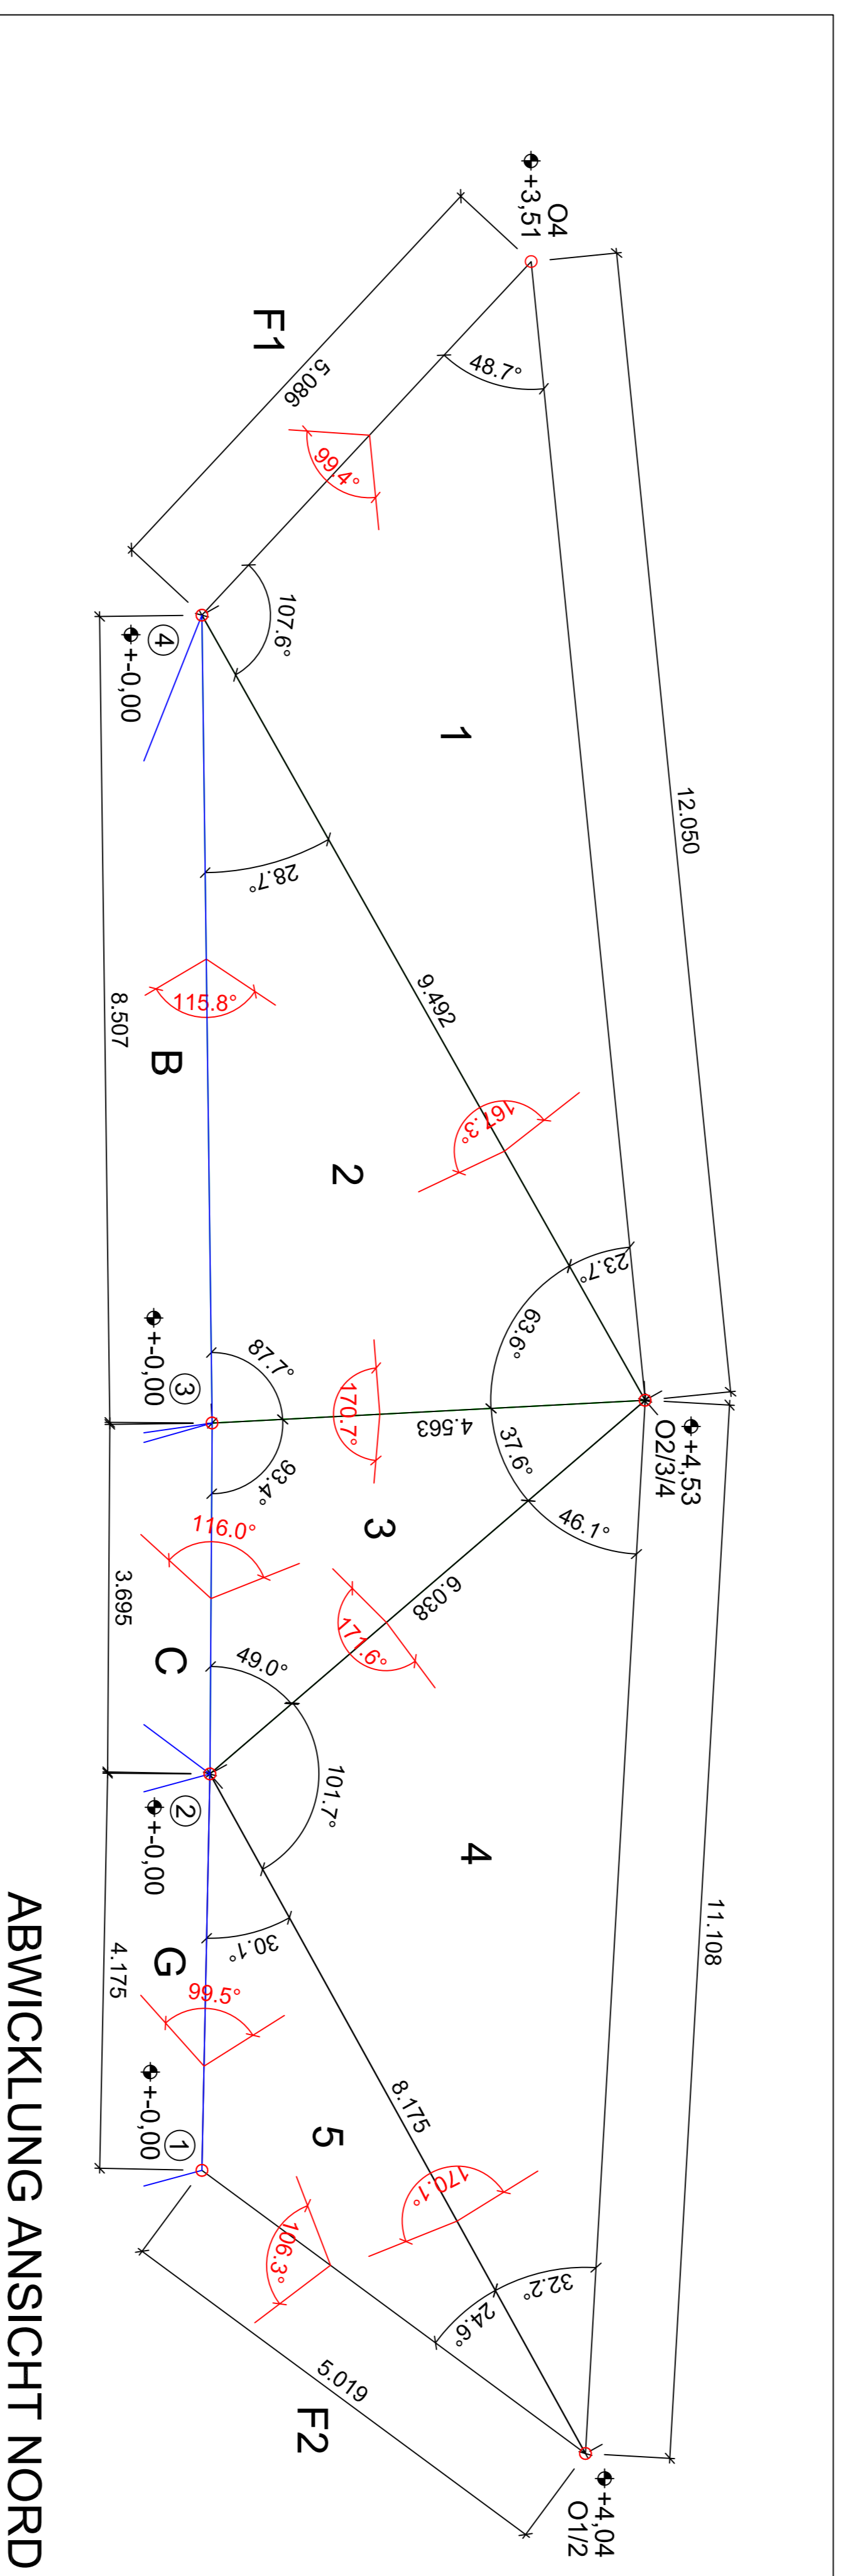

SCHALUNG WAND AUSSEN

SCHAUBILD ANSICHT SÜD

SCHAUBILD ANSICHT NORD

ABWICKLUNG SCHALUNG WÄNDE AUSSSEN

QUERSCHNITT

ABWICKLUNG ANSICHT SÜD

ABWICKLUNG ANSICHT NORD

ANSICHT FLÄCHEN F1, F2

ALLE MASSE SIND AM BAU ZU PRÜFEN

Bezeichnung:		AUS_15.01.2009.DWG	
Blatt-Nr.:		2	
<p>ALLE MASSE SIND AM BAU ZU PRÜFEN</p> <p>SCHALUNG MUSEUM WÄNDE AUSSSEN</p>			
Projekt:		MUSEUM PASSHÖHE	
Blattgröße:		A1	
Blatt-Nr.:		1 : 50	
Bezeichnung:		SCHALUNG MUSEUM WÄNDE AUSSSEN	
Blatt-Nr.:		2	
Datum:		26.06.2009	
Name:		two	
Masse:		1 : 50	
Blatt-Nr.:		1 : 50	
Blatt-Nr.:		2	