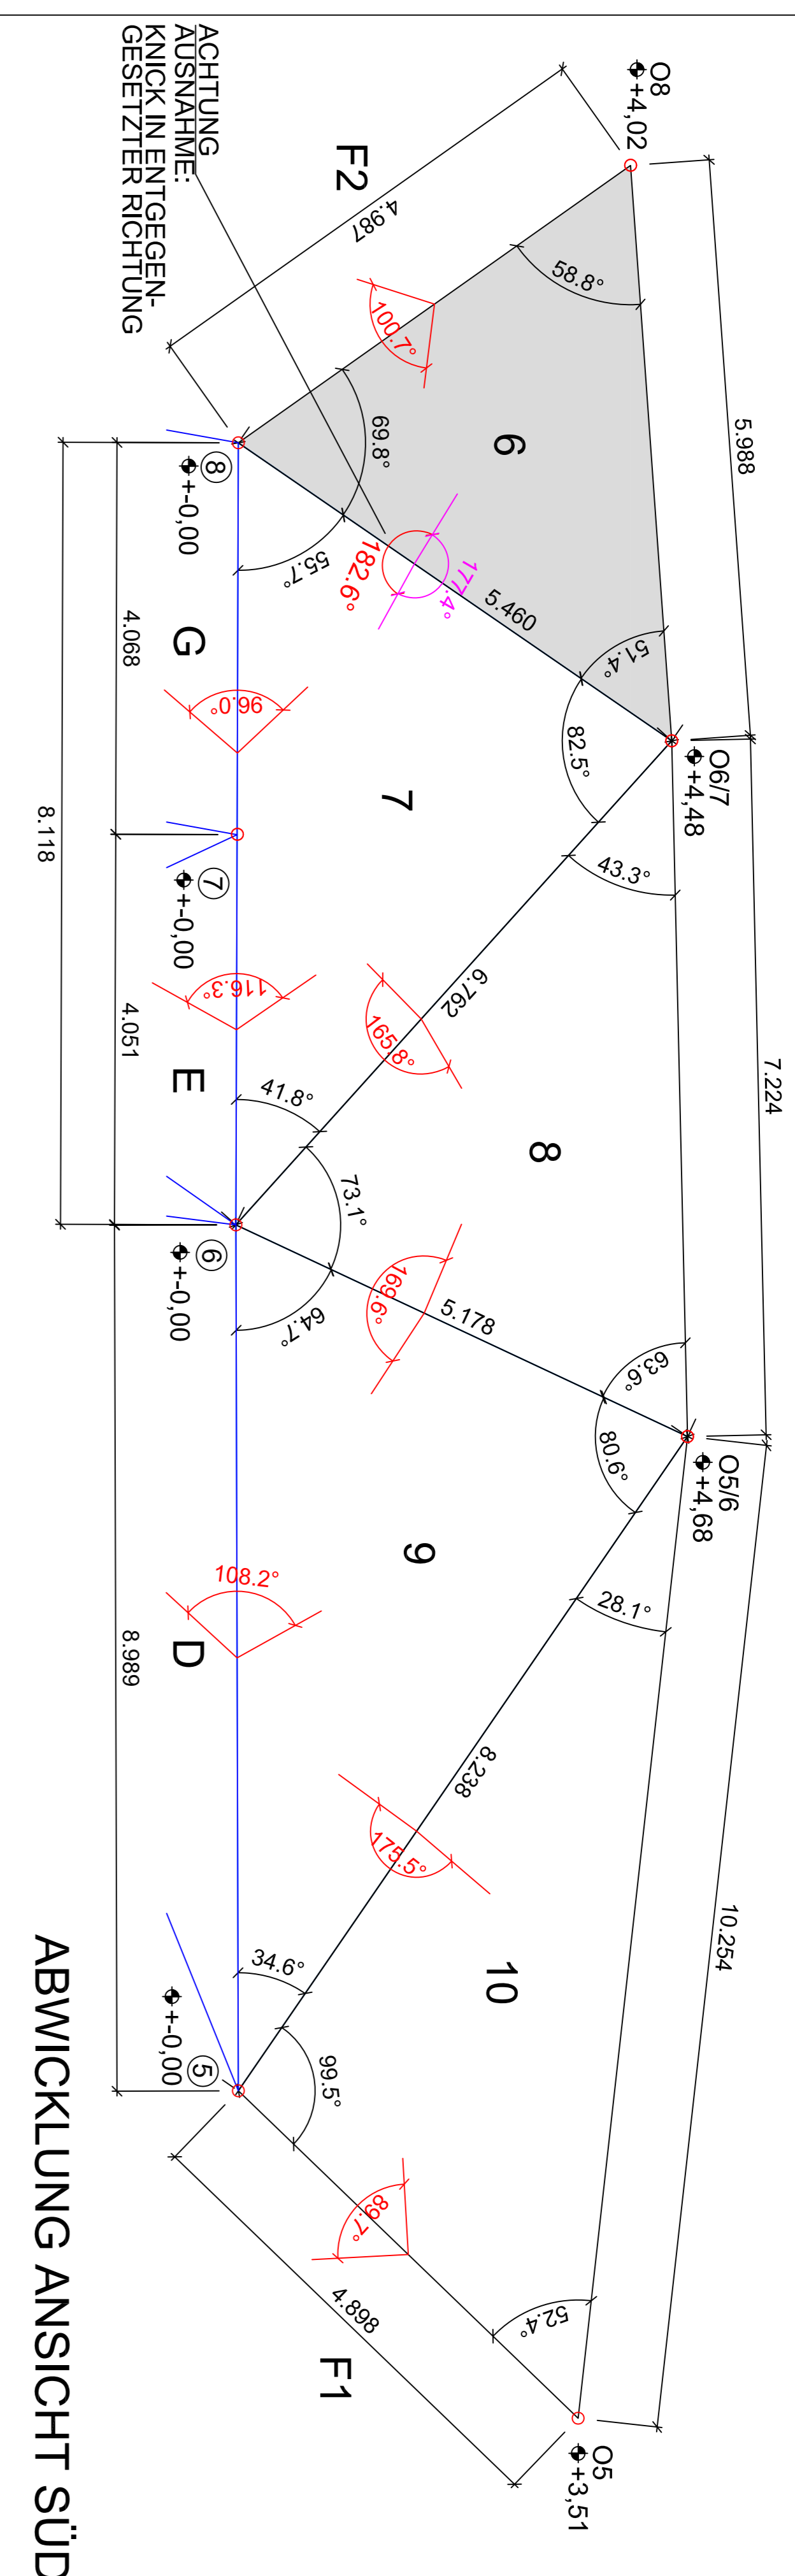

SCHALUNG WAND AUSSEN

SCHAUBILD ANSICHT SÜD

SCHAUBILD ANSICHT NORD

ABWICKLUNG SCHALUNG WÄNDE AUSSSEN

QUERSCHNITT

ABWICKLUNG ANSICHT SÜD

ABWICKLUNG ANSICHT NORD

ANSICHT FLÄCHEN F1, F2

ALLE MASSE SIND AM BAU ZU PRÜFEN

Bezeichnung:		AUS_15.01.2009.DWG	
Blatt-Nr.:		2	
<p>ALLE MASSE SIND AM BAU ZU PRÜFEN</p> <p>SCHALUNG MUSEUM WÄNDE AUSSSEN</p>			
Projekt:		MUSEUM PASSHÖHE	
Blattgröße:		A1	
Blatt-Nr.:		1 : 50	
Bezeichnung:		SCHALUNG MUSEUM WÄNDE AUSSSEN	
Blatt-Nr.:		2	
Datum:		26.06.2009	
Name:		two	
Masse:		1 : 50	
Blatt-Nr.:		1 : 50	
Blatt-Nr.:		2	