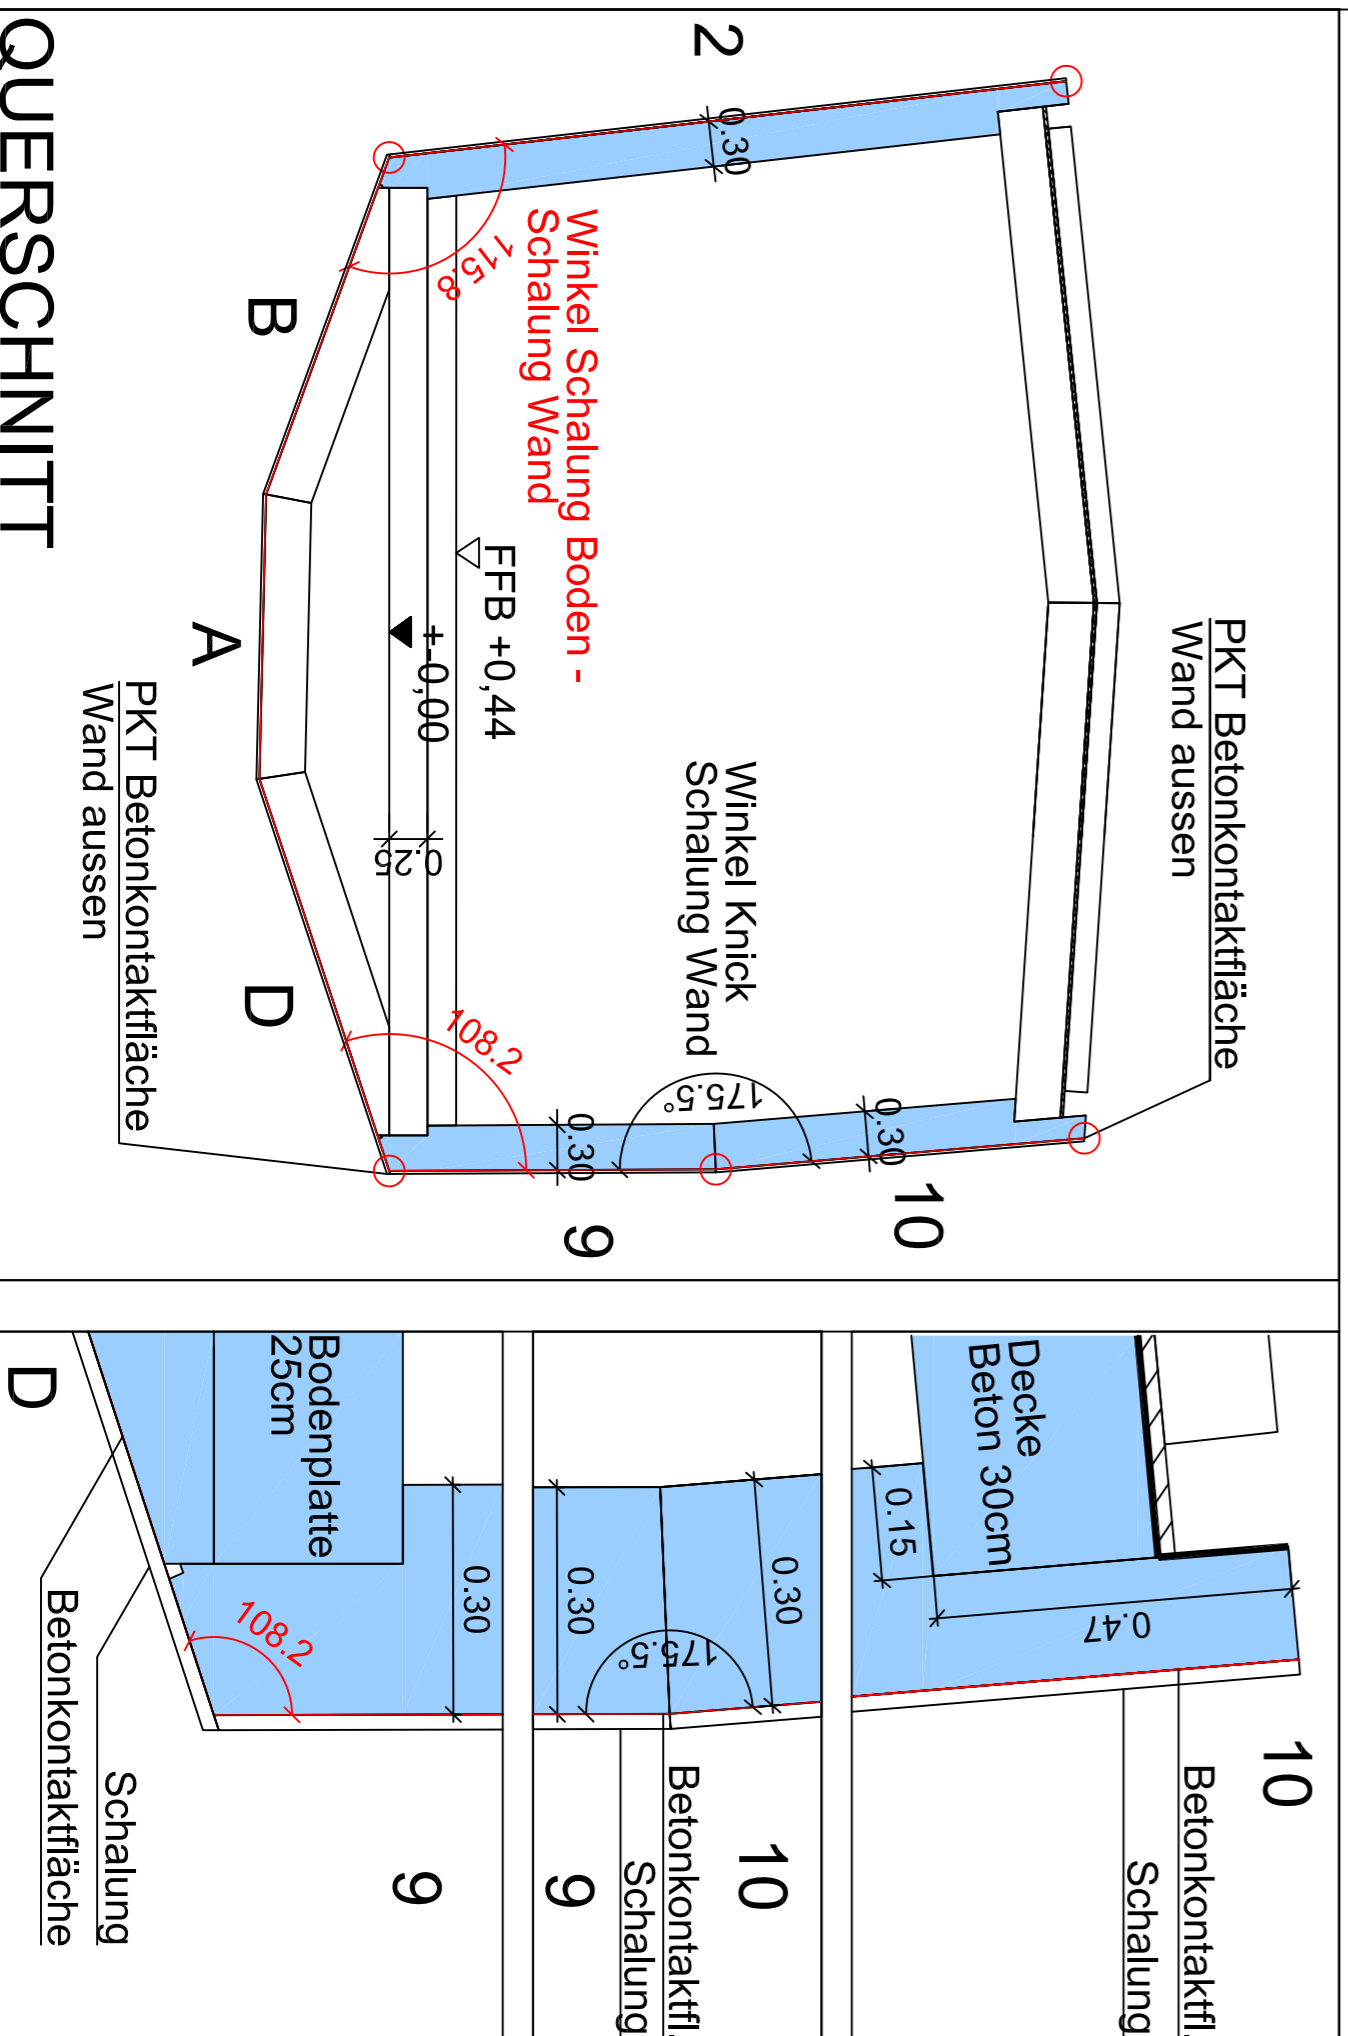

SCHALUNG WAND AUSSEN

SCHAUBILD ANSICHT SÜD

SCHAUBILD ANSICHT NORD

ABWICKLUNG SCHALUNG WÄNDE AUSSSEN

QUERSCHNITT

ABWICKLUNG ANSICHT SÜD

ABWICKLUNG ANSICHT NORD

ANSICHT FLÄCHEN F1, F2

ALLE MASSE SIND AM BAU ZU PRÜFEN

Bezeichnung:		AUS_15.01.2009.DWG	
Blatt-Nr.:		2	
<p>ALLE MASSE SIND AM BAU ZU PRÜFEN</p> <p>SCHALUNG MUSEUM WÄNDE AUSSSEN</p>			
Projekt:		MUSEUM PASSHÖHE	
Blattgröße:		A1	
Blatt-Nr.:		1 : 50	
Bezeichnung:		SCHALUNG MUSEUM WÄNDE AUSSSEN	
Blatt-Nr.:		2	
Datum:		26.06.2009	
Name:		two	
Masse:		1 : 50	
Blatt-Nr.:		1 : 50	
Blatt-Nr.:		2	