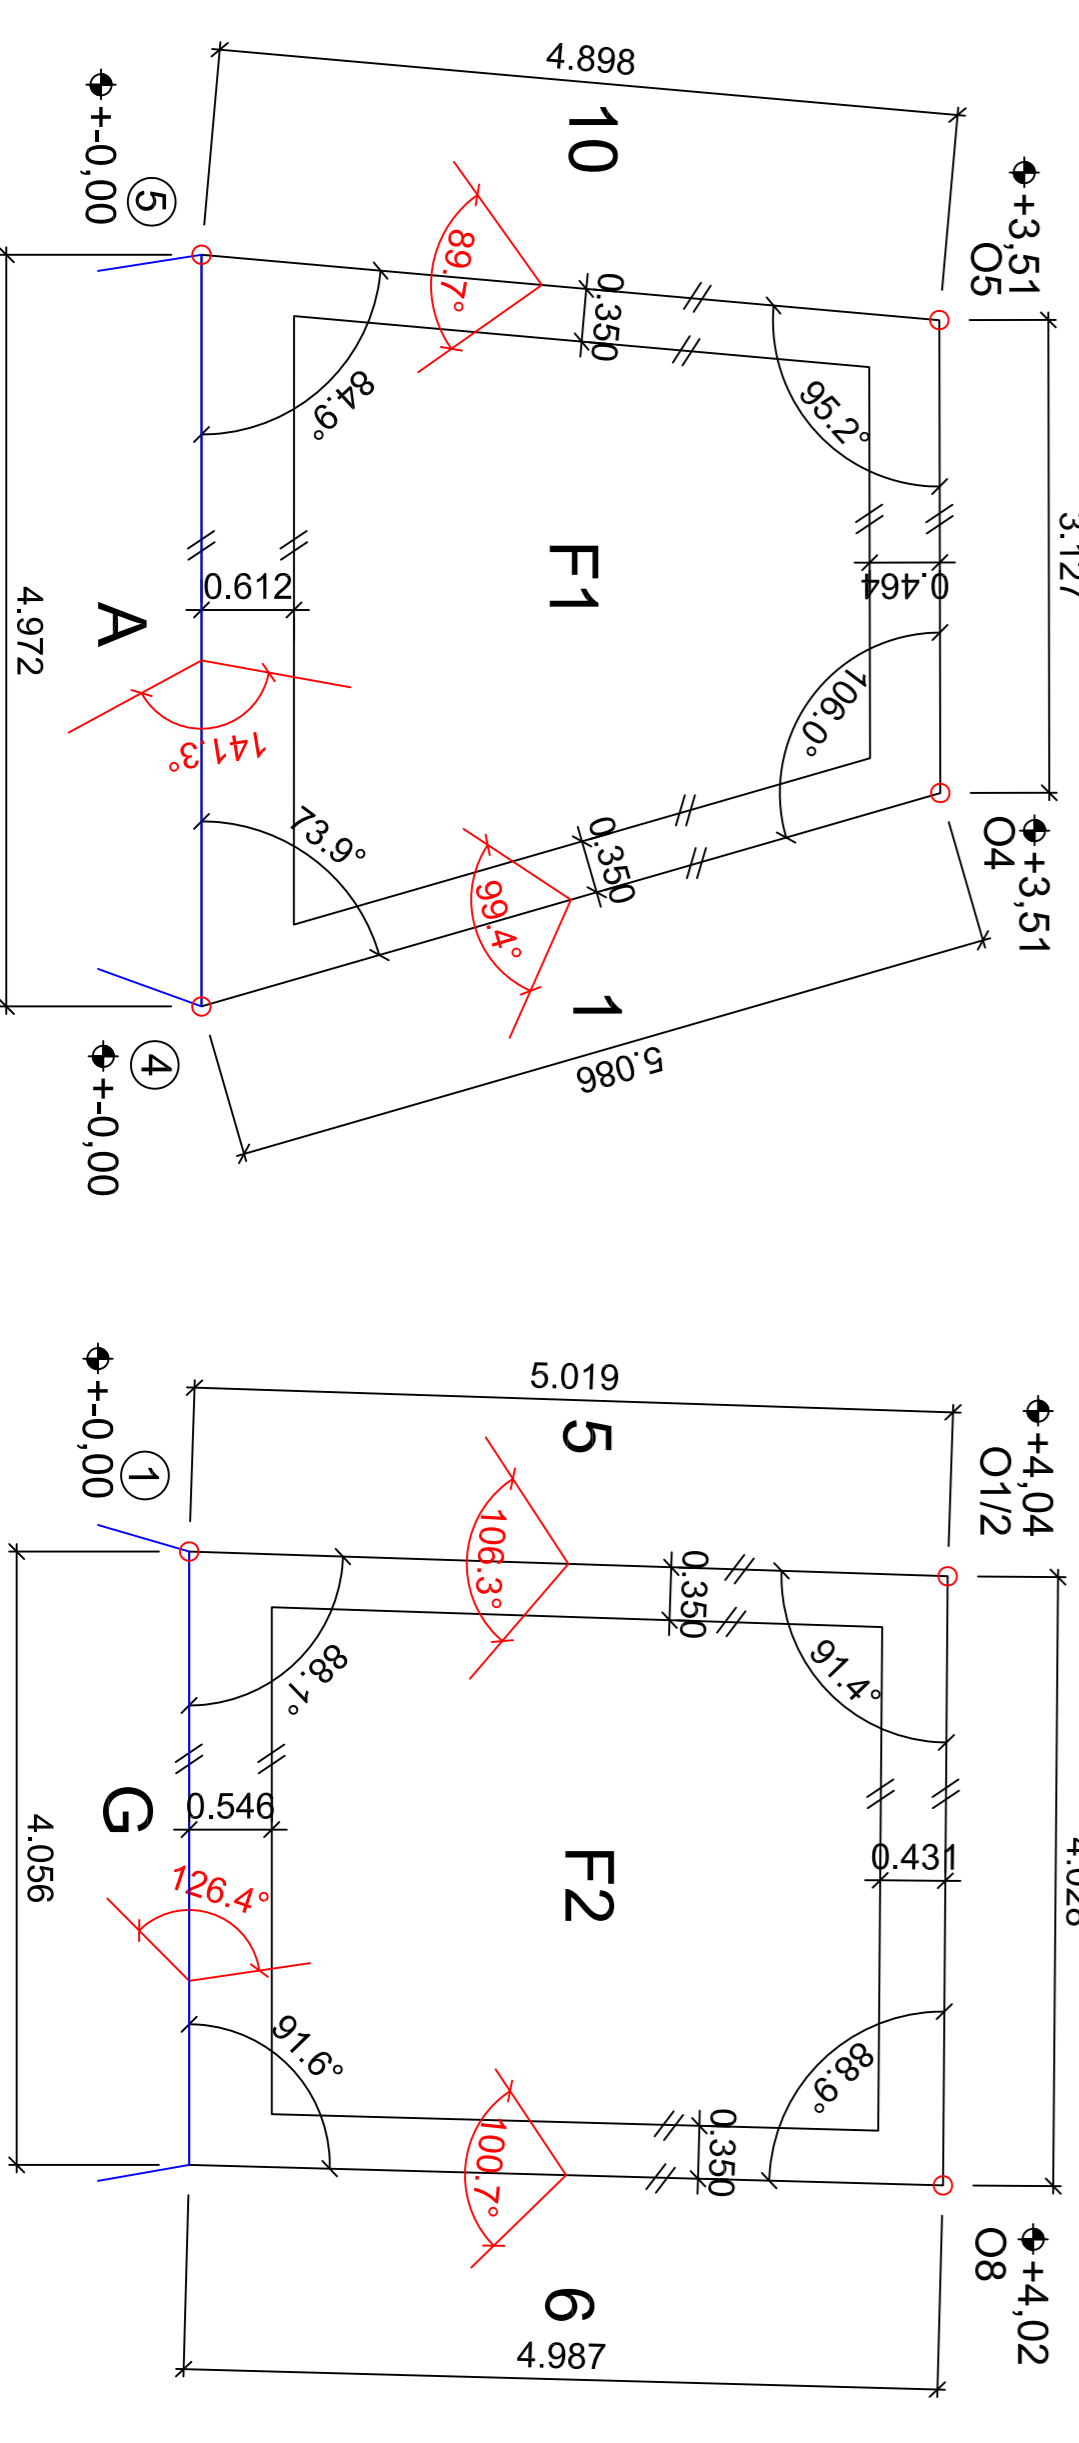

SCHALUNG WAND AUSSEN

SCHAUBILD ANSICHT SÜD

SCHAUBILD ANSICHT NORD

ABWICKLUNG SCHALUNG WÄNDE AUSSSEN

QUERSCHNITT

ABWICKLUNG ANSICHT SÜD

ABWICKLUNG ANSICHT NORD

ANSICHT FLÄCHEN F1, F2

ALLE MASSE SIND AM BAU ZU PRÜFEN

Bezeichnung:		AUS_15.01.2009.DWG	
Blatt-Nr.:		2	
<p>ALLE MASSE SIND AM BAU ZU PRÜFEN</p> <p>SCHALUNG MUSEUM WÄNDE AUSSSEN</p>			
Projekt:		MUSEUM PASSHÖHE	
Blattgröße:		A1	
Blatt-Nr.:		1 : 50	
Bezeichnung:		SCHALUNG MUSEUM WÄNDE AUSSSEN	
Blatt-Nr.:		2	
Datum:		26.06.2009	
Name:		two	
Masse:		1 : 50	
Blatt-Nr.:		1 : 50	
Blatt-Nr.:		2	