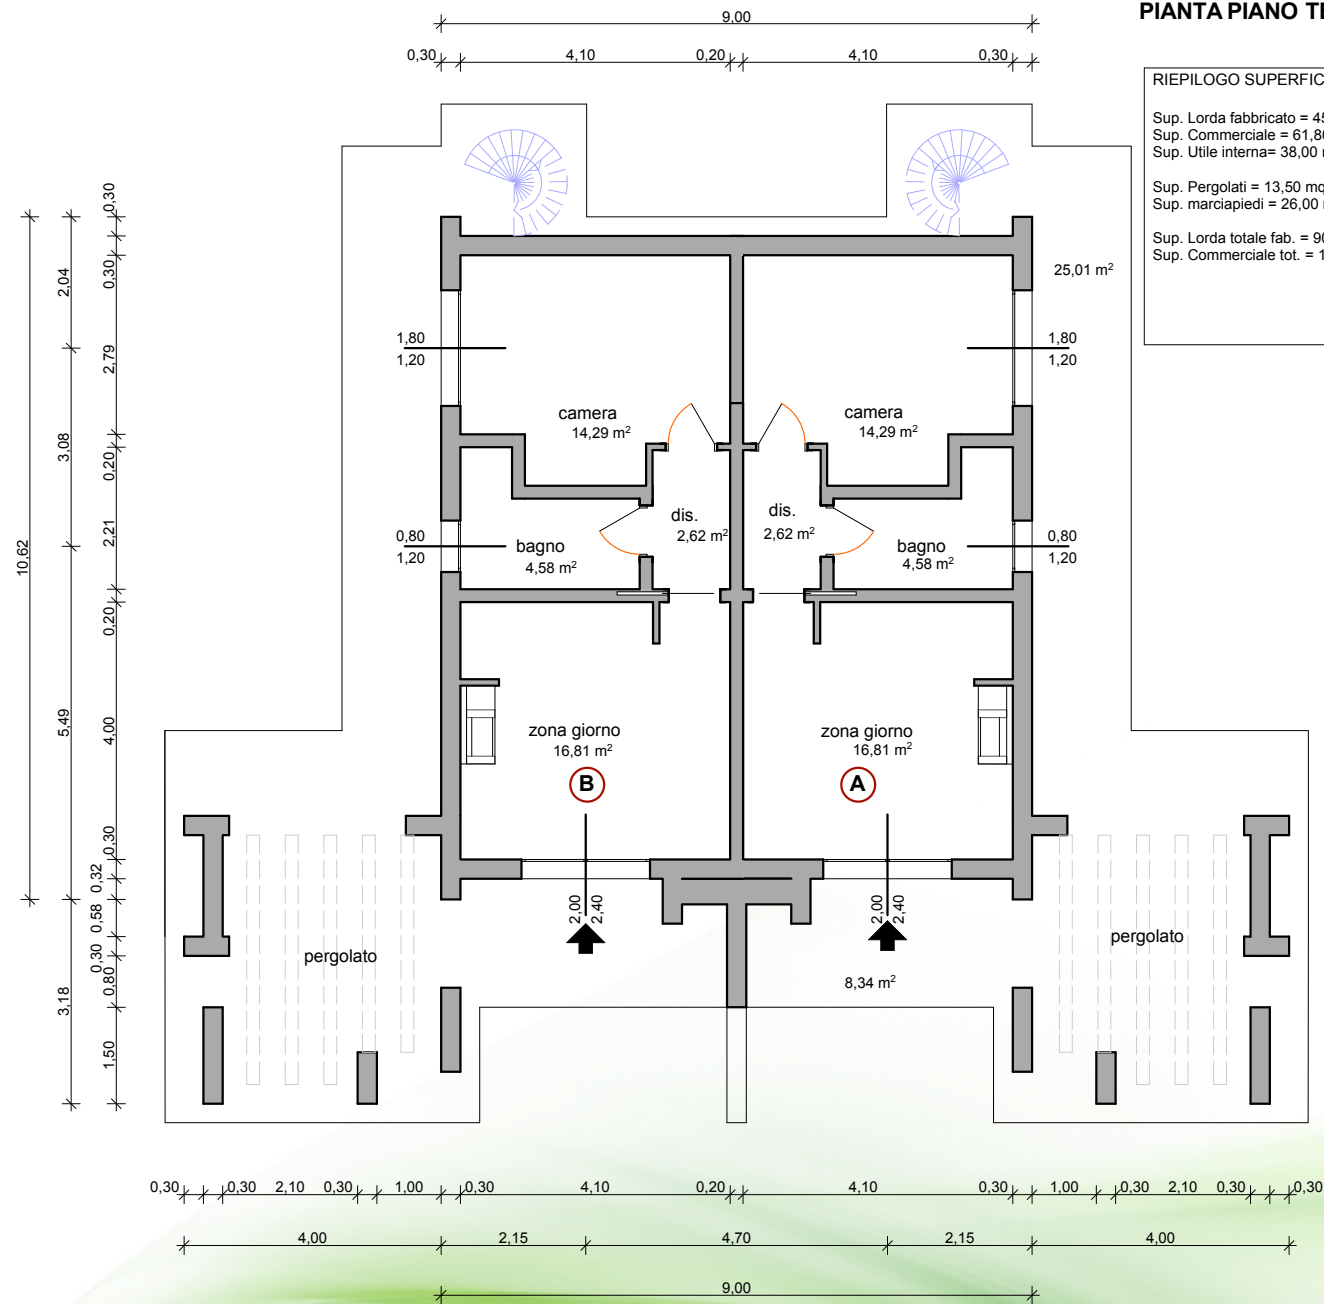

Villa "Le Conche"

PIANTA PIANO TERRA

VILLA "LE CONCHE" VERSIONE CON DUE CAMERE DA LETTO PIANTE QUOTATE ED ARREDATE

Parco Montalto

Delvivo
 Arch Design