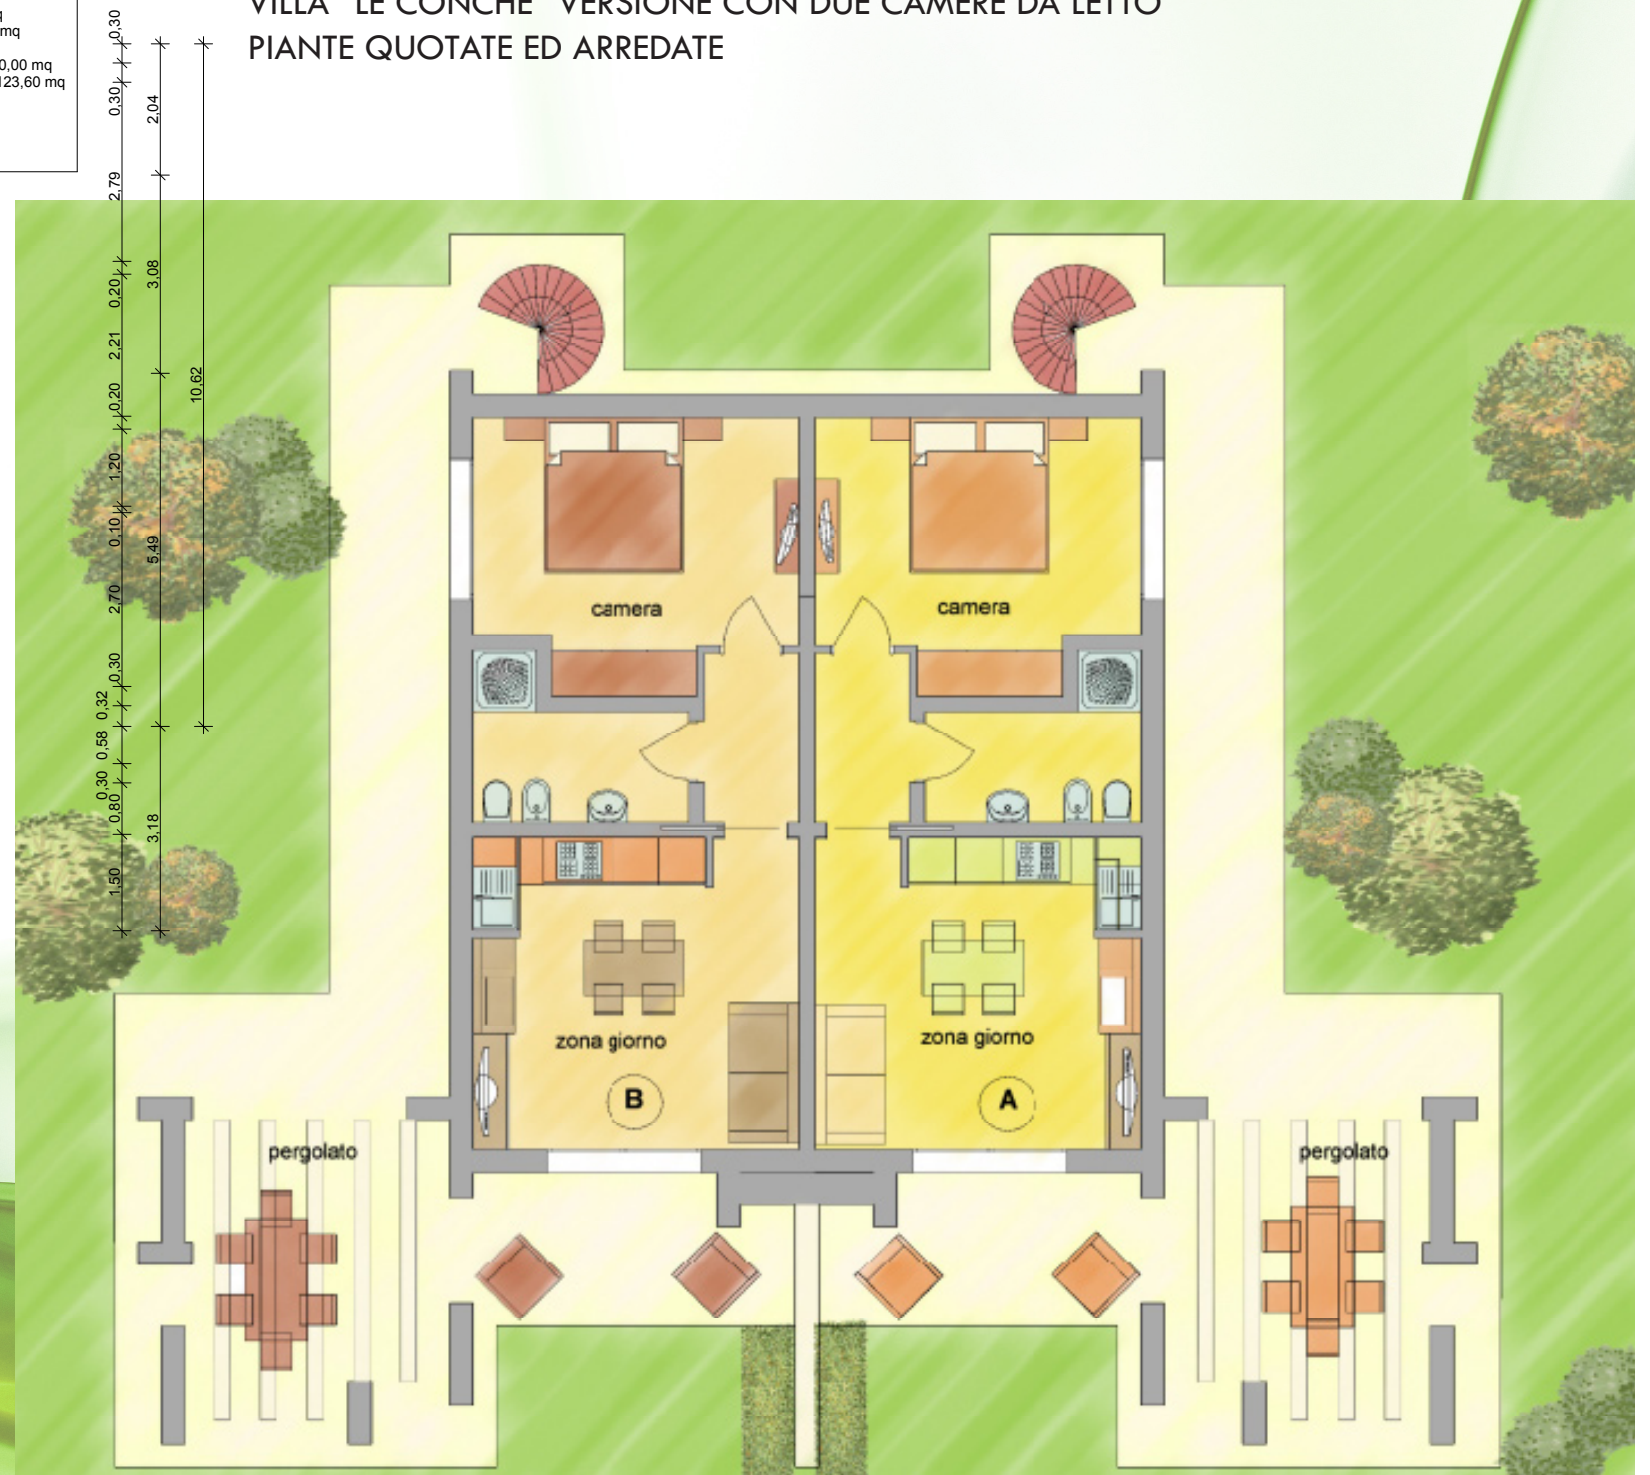

Villa "Le Conche"

PIANTA PIANO TERRA

VILLA "LE CONCHE" VERSIONE CON DUE CAMERE DA LETTO PIANTE QUOTATE ED ARREDATE

Parco Montalto

Delvivo
 Arch Design