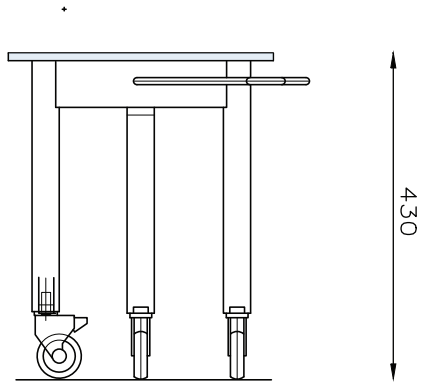

STOOL / SIDE TABLE TROLLEY

CORIAN COLOUR RANGE