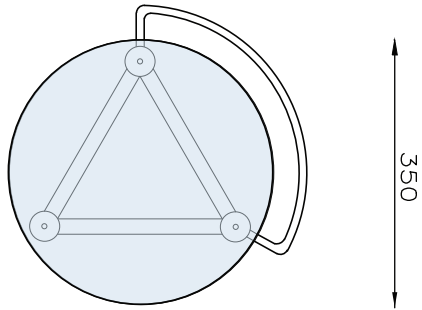

STOOL / SIDE TABLE TROLLEY

CORIAN COLOUR RANGE