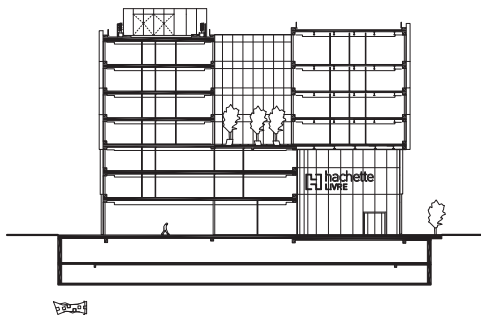

SIÈGE HACHETTE  
COUPES

J JACQUES  
F FERRIER  
A ARCHITECTURES

0 5 10 20  
ÉCHELLE 1:1000

0 5 10  
ÉCHELLE 1:500