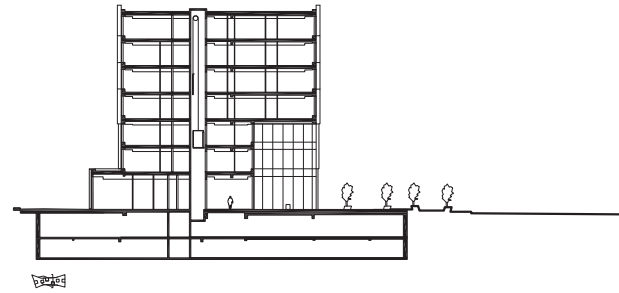

SIÈGE HACHETTE  
COUPES

J JACQUES  
F FERRIER  
A ARCHITECTURES

0 5 10 20  
ÉCHELLE 1:1000

0 5 10  
ÉCHELLE 1:500