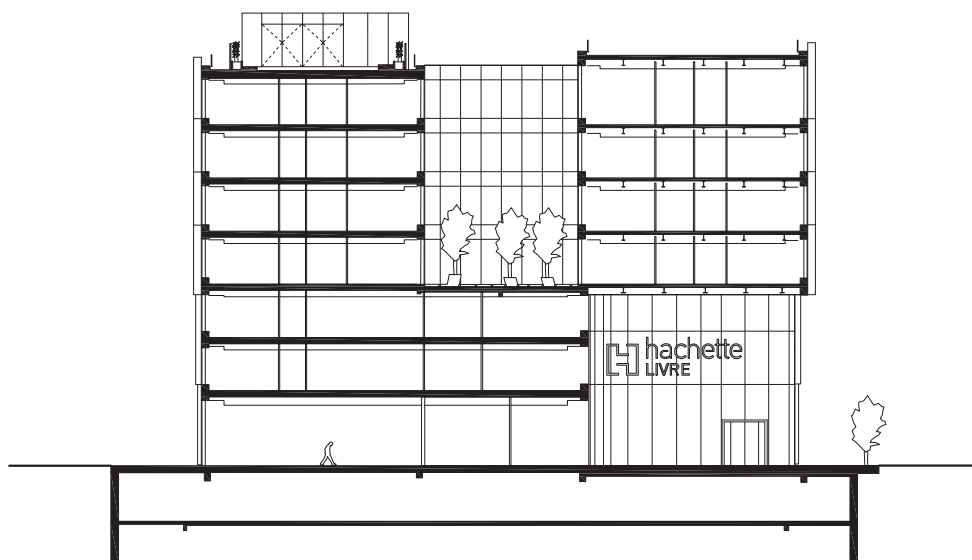

SIÈGE HACHETTE  
COUPES

J JACQUES  
F FERRIER  
A ARCHITECTURES

0 5 10 20  
ÉCHELLE 1:1000

0 5 10  
ÉCHELLE 1:500