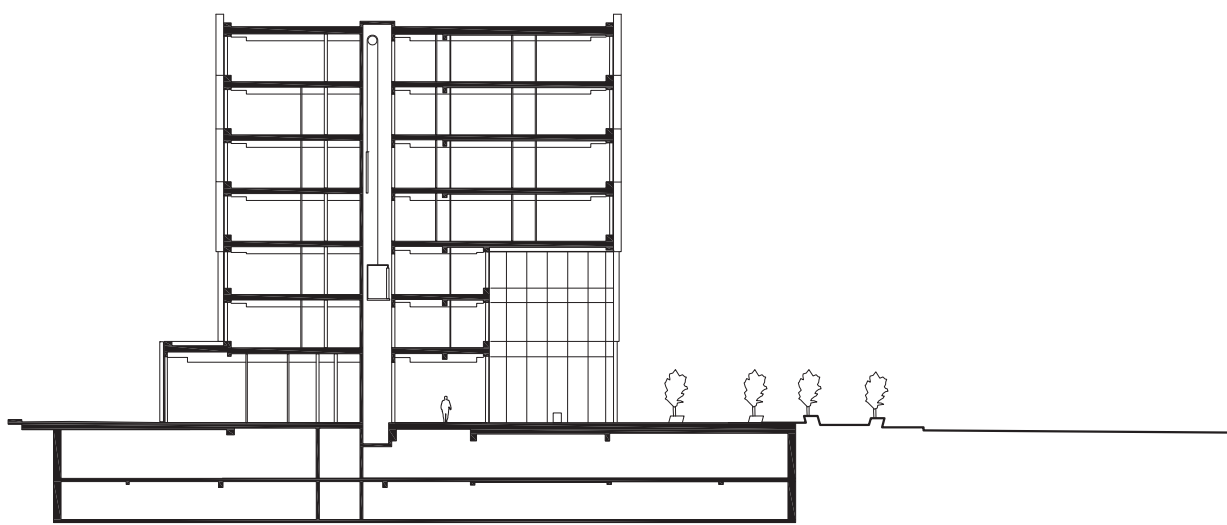

SIÈGE HACHETTE  
COUPES

J JACQUES  
F FERRIER  
A ARCHITECTURES

0 5 10 20  
ÉCHELLE 1:1000

0 5 10  
ÉCHELLE 1:500