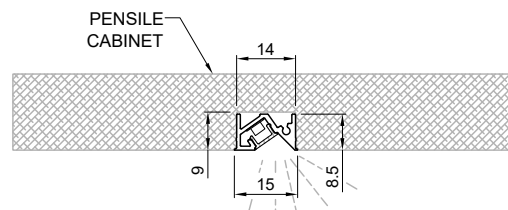

cod. P66

Profilo in alluminio ad incasso con luce indiretta
Recessed aluminium profile with indirect light

FINITURA / FINISHING

● Alluminio / Aluminium
● Nero / Black

COLORI SCHERMO / SCREEN COLOURS

○ Bianco / White
● Grigio / Grey

DIMENSIONE LAVORAZIONE / WORKING SIZE

MONTAGGIO STANDARD / STANDARD MOUNTING
fresata consigliata / recommended milling 14mm x 9mm

ACCENSIONI (PAG. 218 - 219)
IGNITIONS

CODICE CODE	IMMAGINE IMAGE	VERSIONE VERSION	DESCRIZIONE DESCRIPTION	ICONA ICON
P66P		Sensore di prossimità <i>Proximity sensor</i>	Campo di rilevamento <i>Detection field</i>	