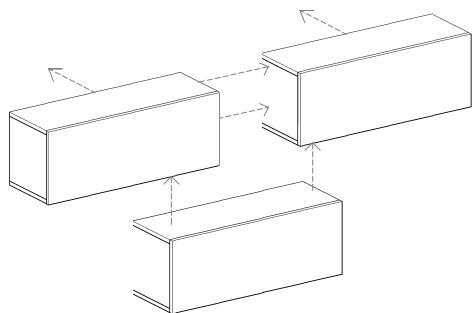

**Descrizione :**

La parete Wall è costituita da pensili da comporre in base esigenze di spazio ed utilizzo.  
Semplice contenitore per creare un arredo con forme alternative.  
Consegnato con sistema di fissaggio a muro.

Le ante sono a ribalta con pistoncini per rallentamento.  
Il pensile Wall arriva già montato e pronto per essere fissato a parete.

**Materiale :**

pannelli nobilitati in truciolare con rivestimento in resina melaminica e bordo di sicurezza

**Misure :**

Pensile L 850 P 270 H 320

**Composizioni :**

Composizione in base alle esigenze

**Tempi di consegna :**

15 giorni lavorativi

**Montaggio :**

**1 2 3 4 5**