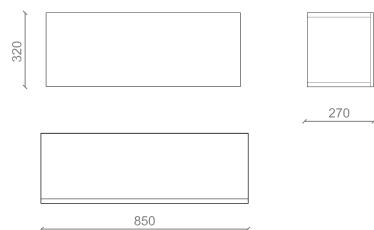

Descrizione :

La parete Wall è costituita da pensili da comporre in base esigenze di spazio ed utilizzo.
Semplice contenitore per creare un arredo con forme alternative.
Consegnato con sistema di fissaggio a muro.

Le ante sono a ribalta con pistoncini per rallentamento.
Il pensile Wall arriva già montato e pronto per essere fissato a parete.

Materiale :

pannelli nobilitati in truciolare con rivestimento in resina melaminica e bordo di sicurezza

Misure :

Pensile L 850 P 270 H 320

Composizioni :

Composizione in base alle esigenze

Tempi di consegna :

15 giorni lavorativi

Montaggio :

1 2 3 4 5

Peso :

14.0 Kg ogni pensile