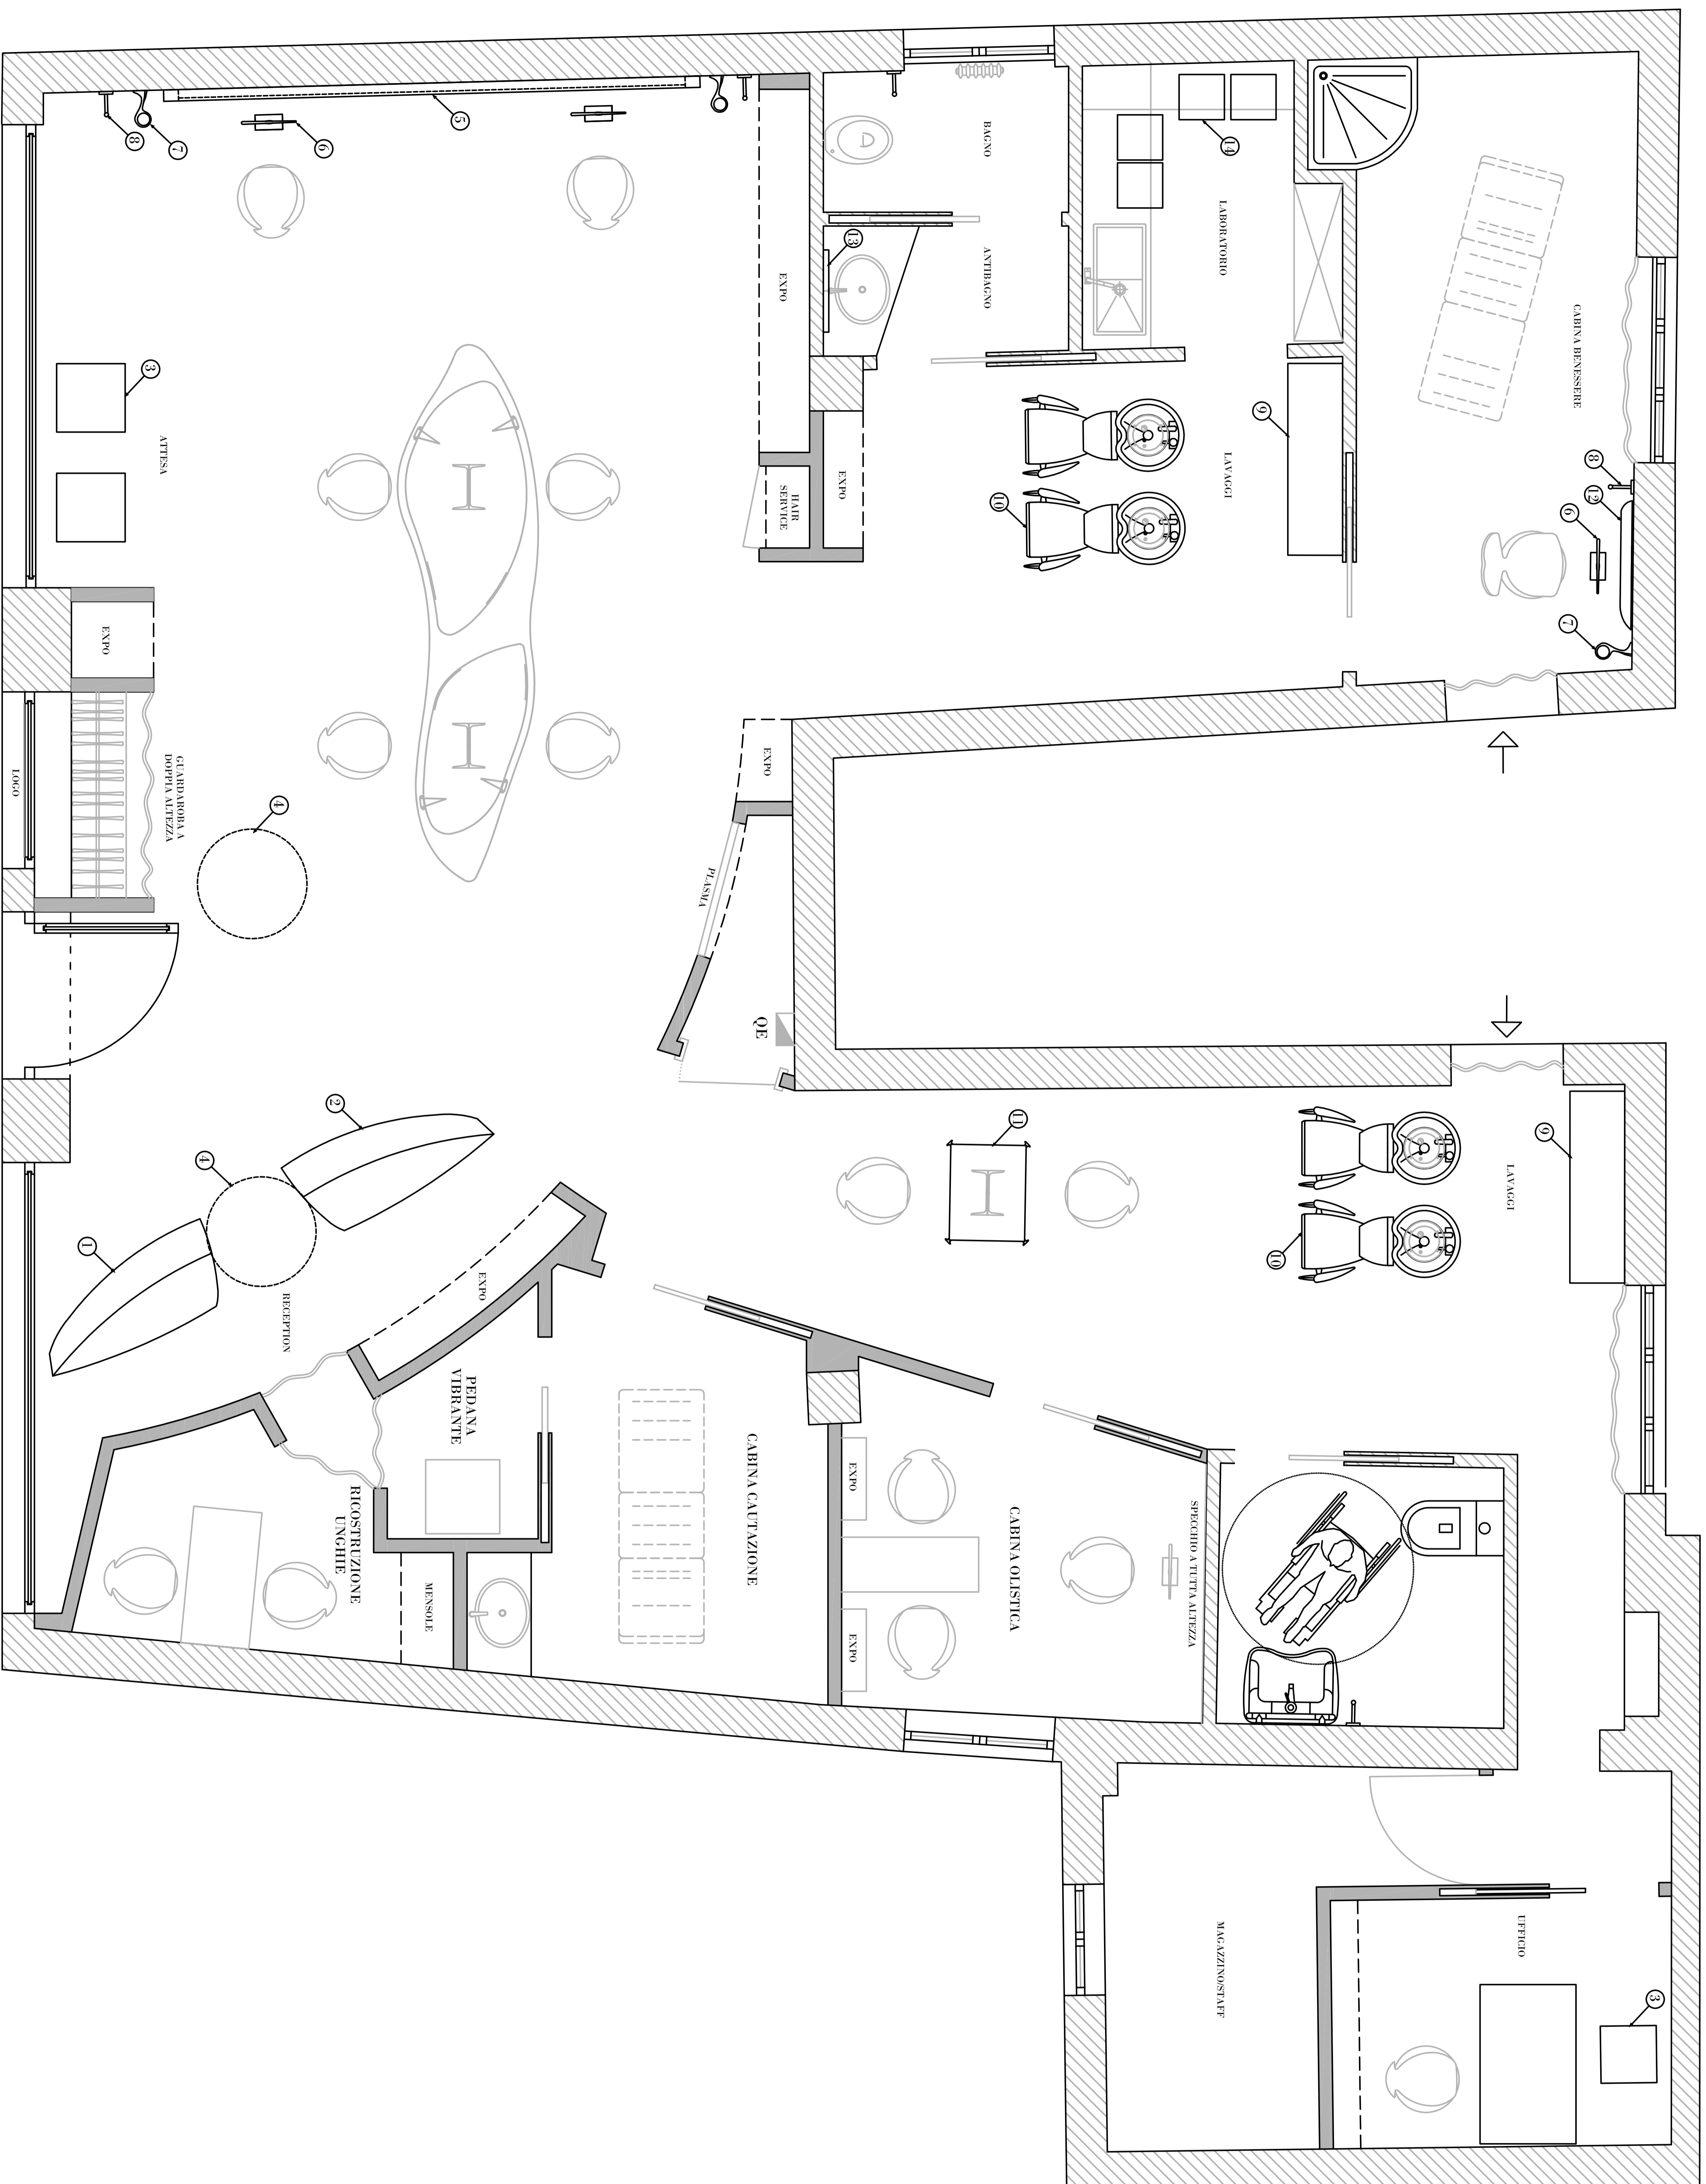

## Esecutivo Arredi

### CATALOGO ARREDI

- 01. Mobile cassa/reception mod. KHERPI versione DX
- 02. Mobile cassa/reception mod. KHERPI versione SX
- 03. Attesa RSP
- 04. Lampada MUN 80
- 05. Cornice con specchio mod. GOLANS SM
- 06. Appoggiatesti per posto di lavoro mod. AERON
- 07. Portapioni per posto di lavoro mod. THALIA
- 08. Gancio portaborse piegabile mod. BOAT 4008
- 09. Mobile retrolavaggi mod. AN 2P RL 1400
- 10. Lavastesia mod. NANNA
- 11. Tavolo da lavoro a due posti RSP
- 12. Cornice con specchio mod. AKIO\*
- 13. Cornice con specchio mod. SPHEX
- 14. Carrello tecnico mod. FINISH

Pianta Stato di Progetto: Arredi  
scala 1:20