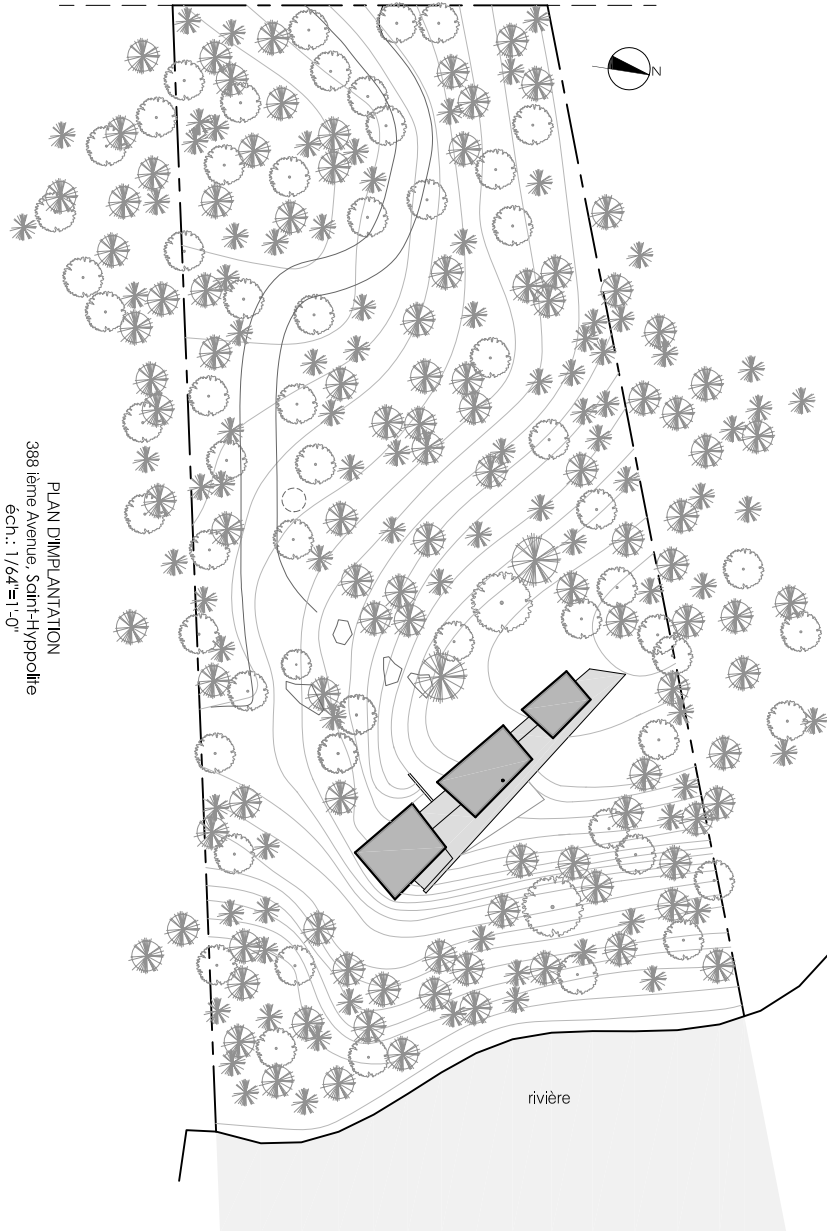

388 ième Avenue

PLAN DIMPLANTATION
388 ième Avenue, Saint-Hippolite
éch.: 1/64"=1'-0"