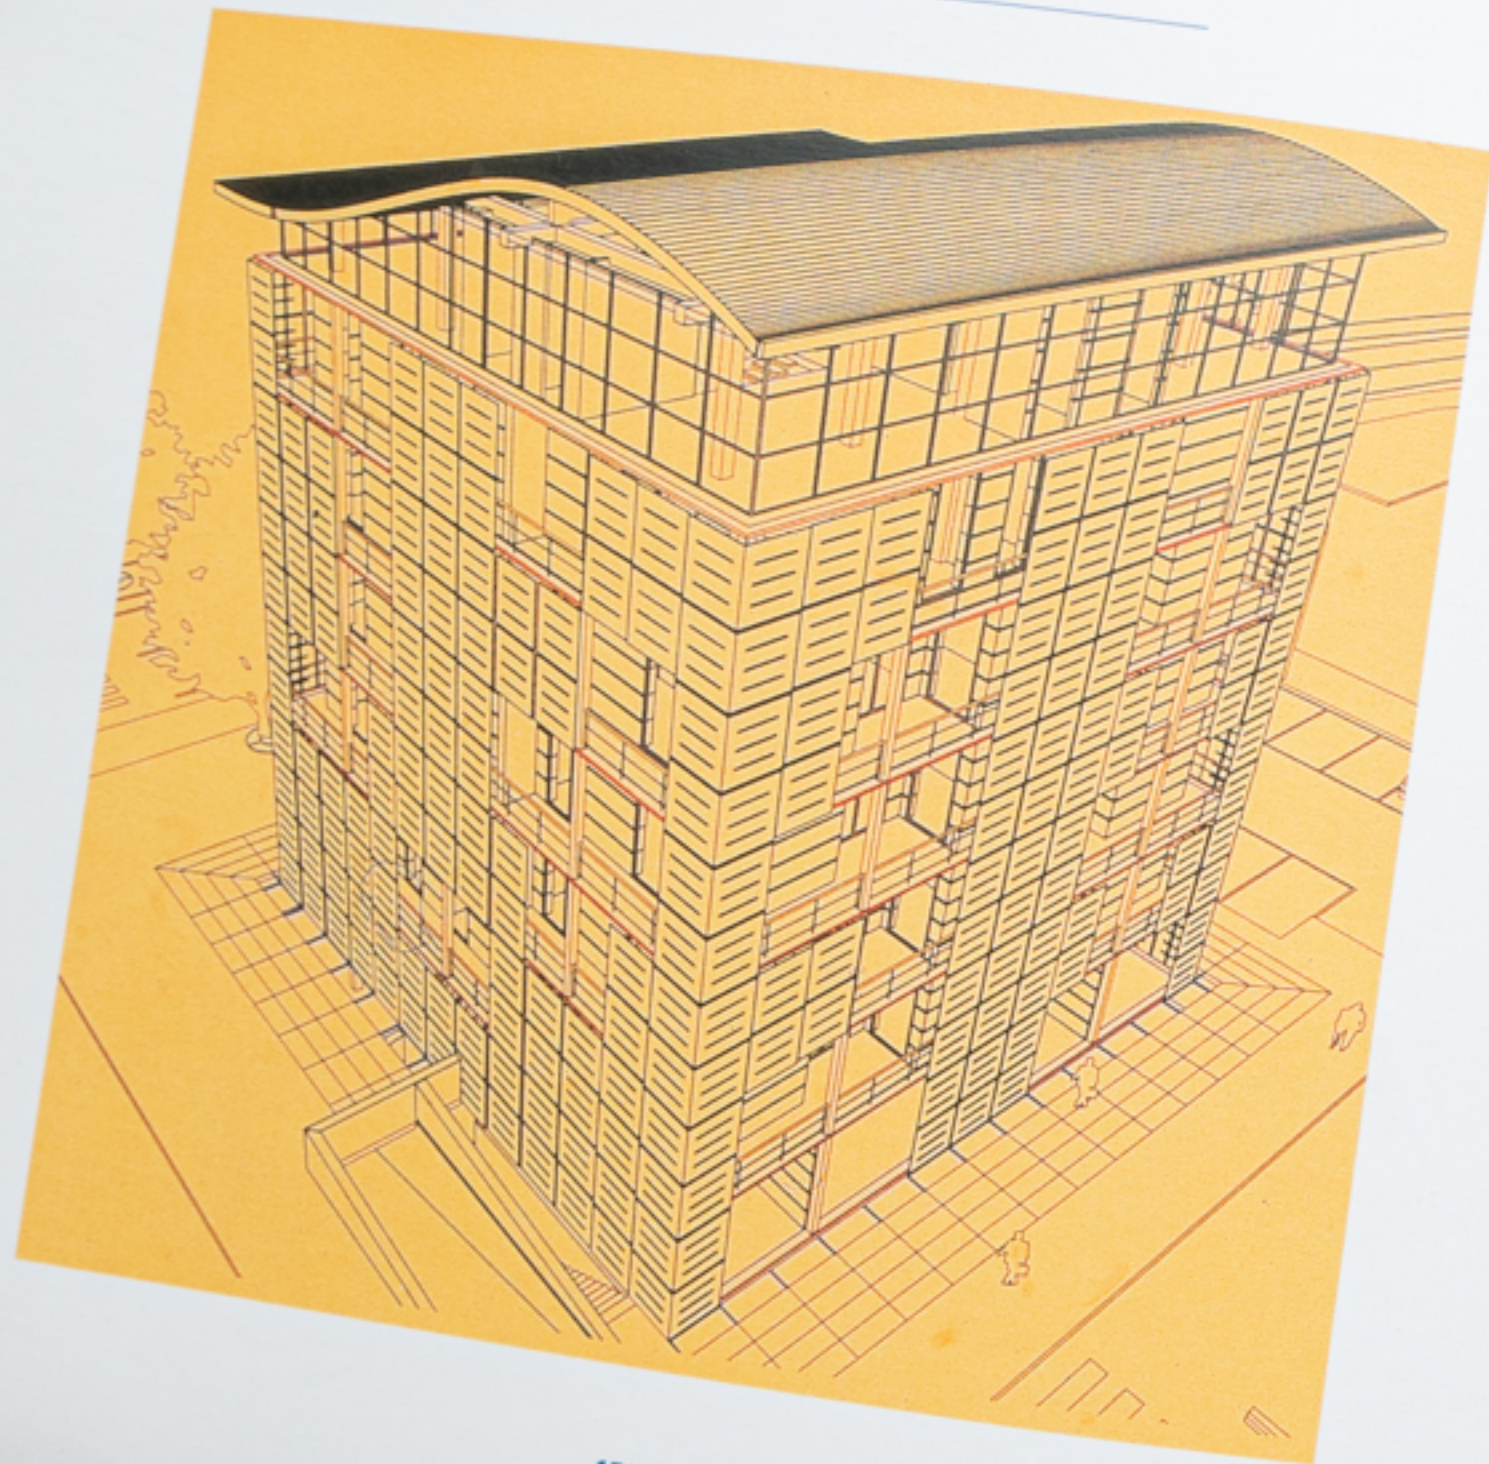

RIONE RINASCIMENTO

CONCORSO INTERNAZIONALE DI IDEE
PER GIOVANI ARCHITETTI ED INGEGNERI
PER UNA TIPOLOGIA EDILIZIA
RESIDENZIALE IN UN NUOVO QUARTIERE
DI ROMA NEL "PARCO TALENTI"

INTERNATIONAL DESIGN COMPETITION
FOR RESIDENTIAL HOUSING IN THE NEW
"PARCO TALENTI" DISTRICT OF ROME
OPEN TO YOUNG ARCHITECTS AND
ENGINEERS

GANGEMI EDITORE

9 788849 203677
€ 40,00

DOMENICO DE RITO - STEFANO GIMIGLIANO - ANTONIO SPADAFORA

EDIFICIO B COMPARTO Z2 - TIPOLOGIA A TORRE
BUILDING "B" PLOT Z2 - TOWER BUILDING

DOMENICO DE RITO - STEFANO GIMIGLIANO - ANTONIO SPADAFORA