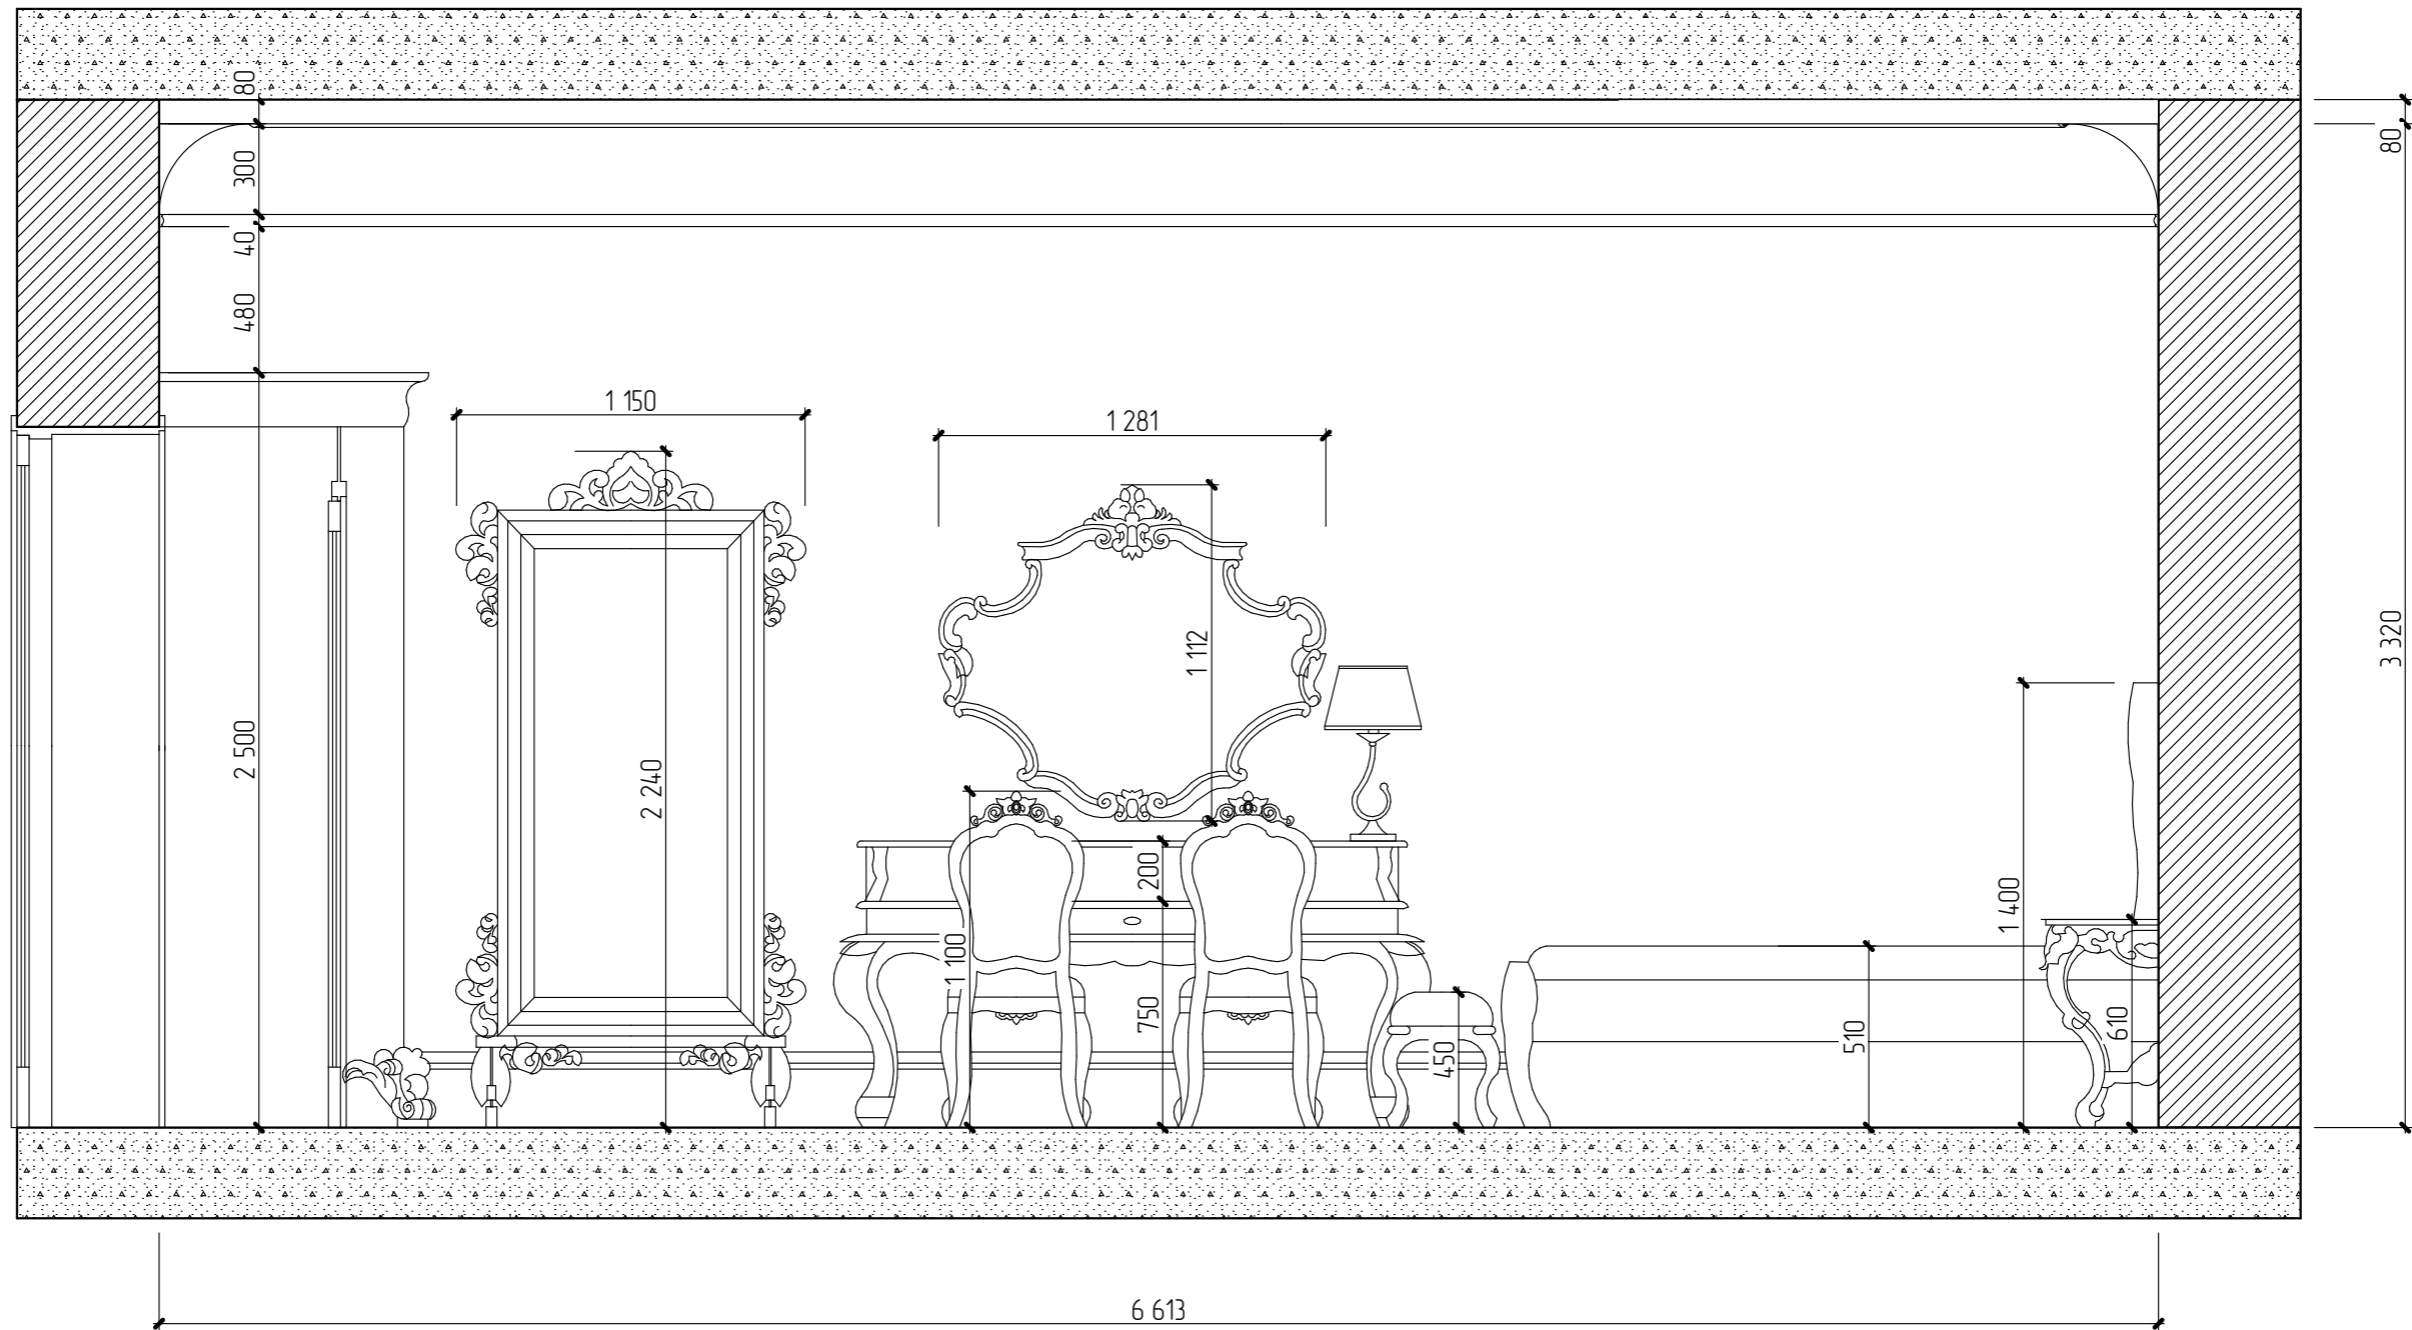

Рук.проекта	Корниенко А.Н.
Архитектор	Коструда А.В.
Разработал	Кузьменко Е.В.
Проверил	Корниенко А.И.

Проект "Жилой Дом"
Спальня девочек, 1 этаж

Стадия	Лист	Листов
ЭП	5	5