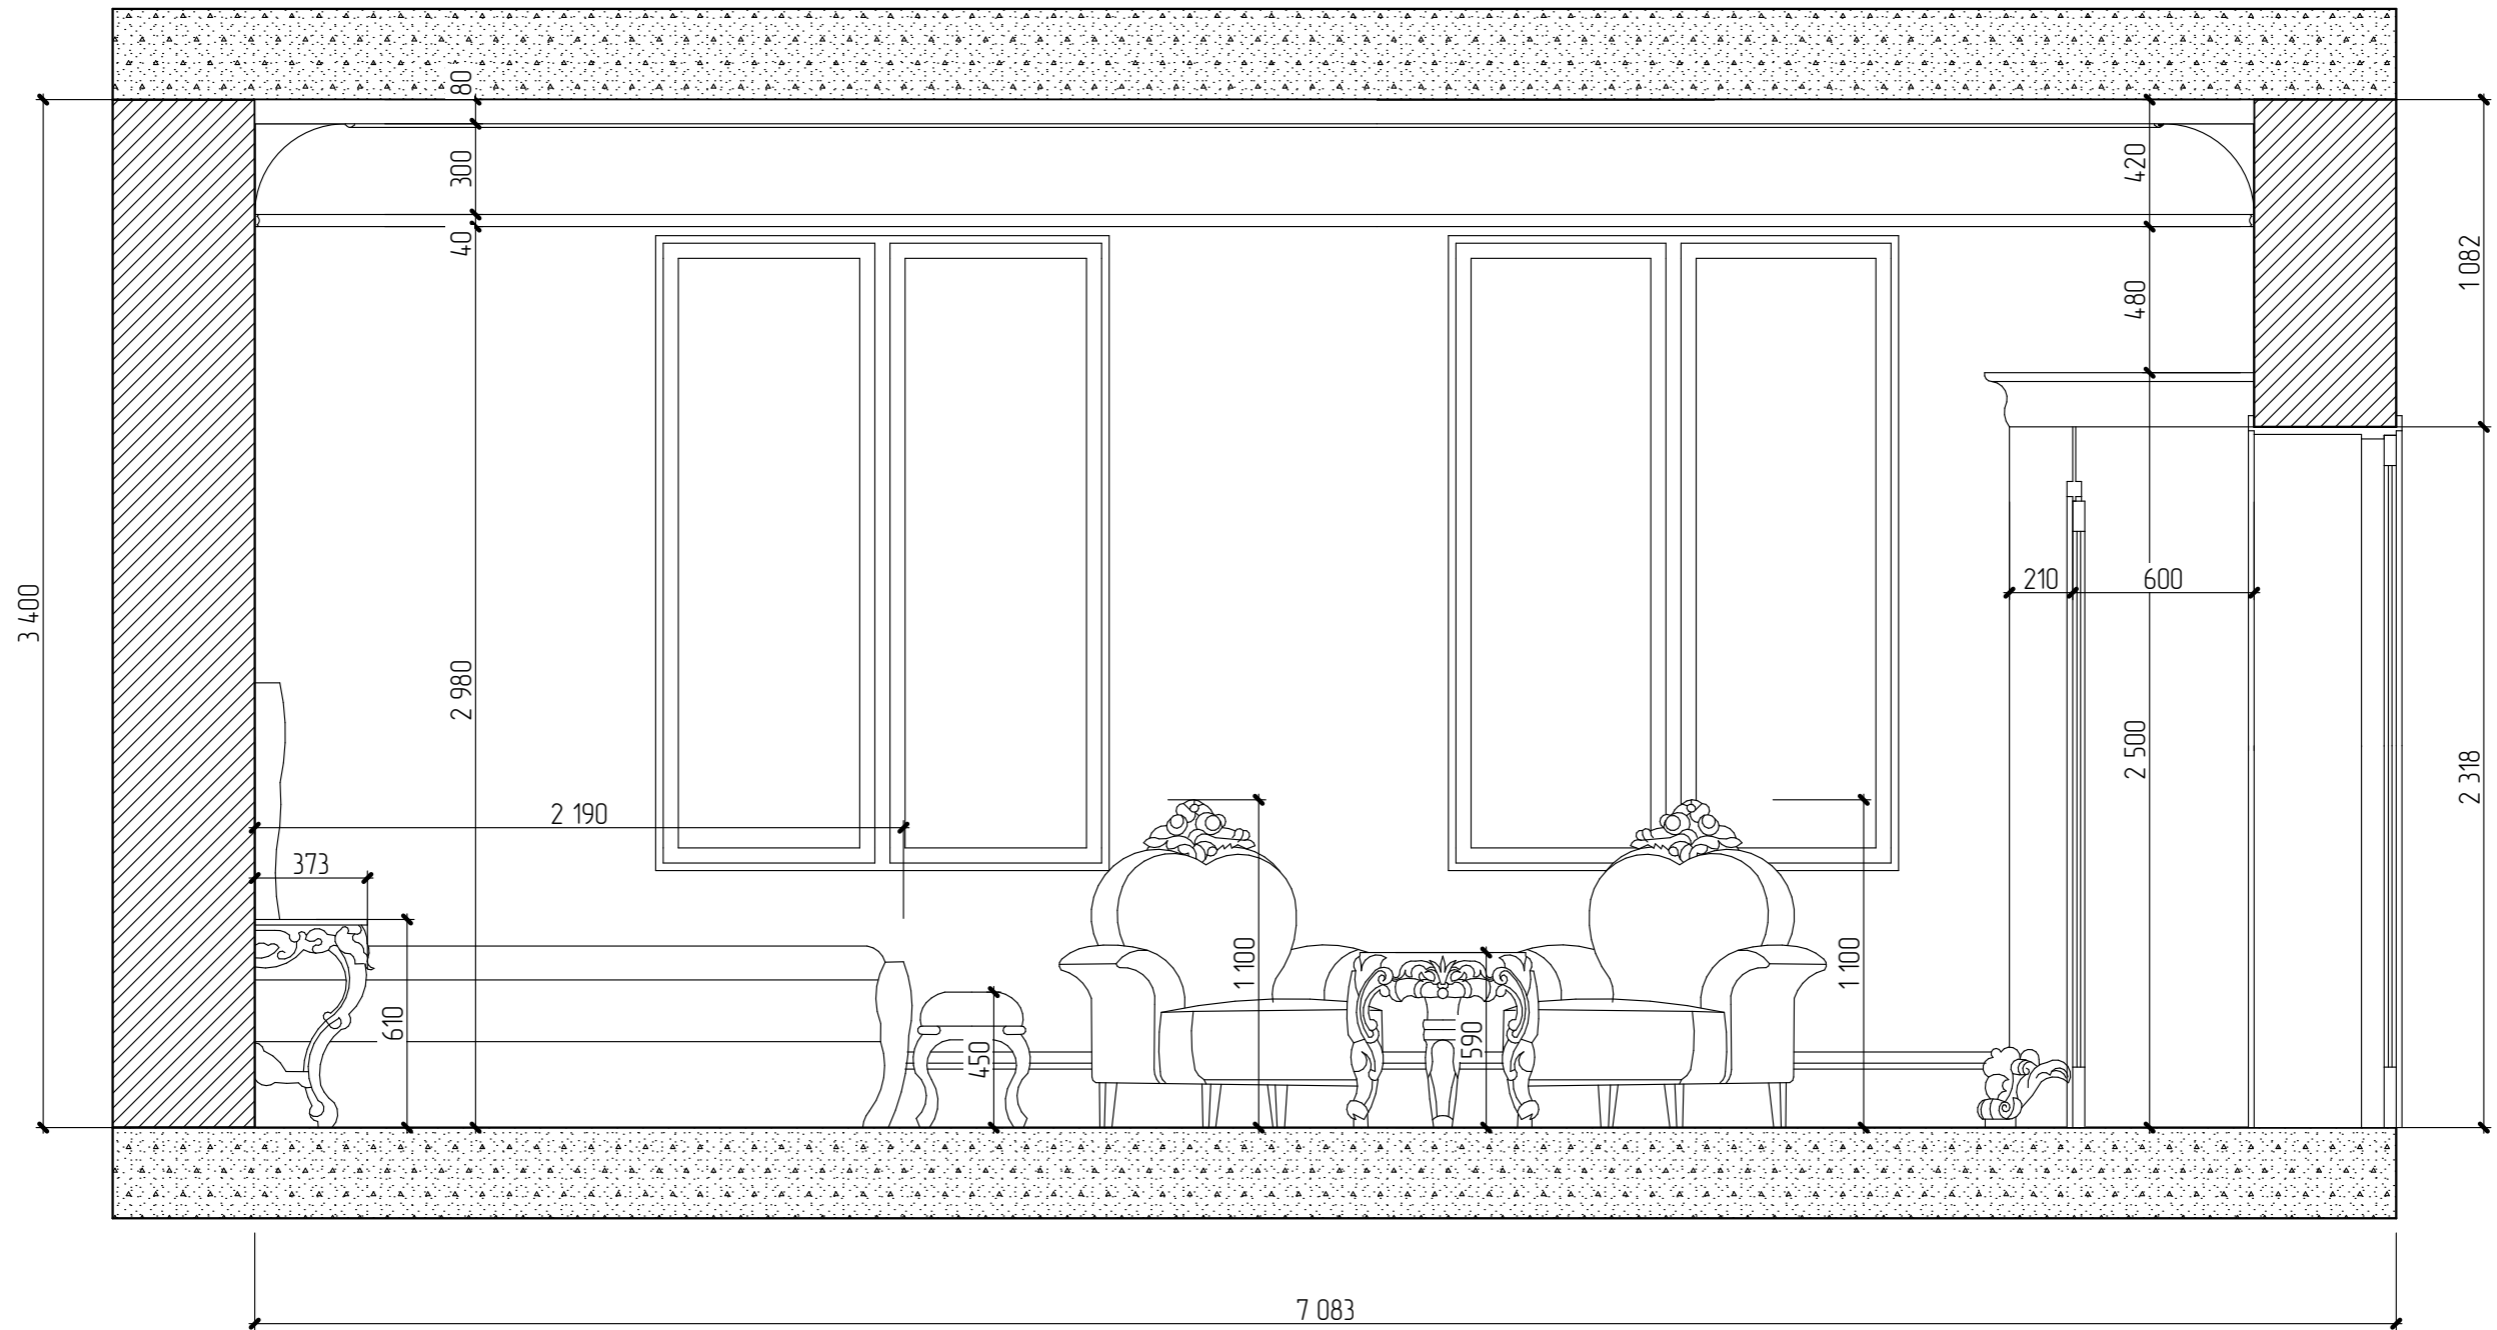

Рук.проекта	Корниенко А.Н.
Архитектор	Коструда А.В.
Разработал	Кузьменко Е.В.
Проверил	Корниенко А.И.

Проект "Жилой Дом"
Спальня девочек, 1 этаж

Стадия	Лист	Листов
ЭП	4	5

Anna Korny