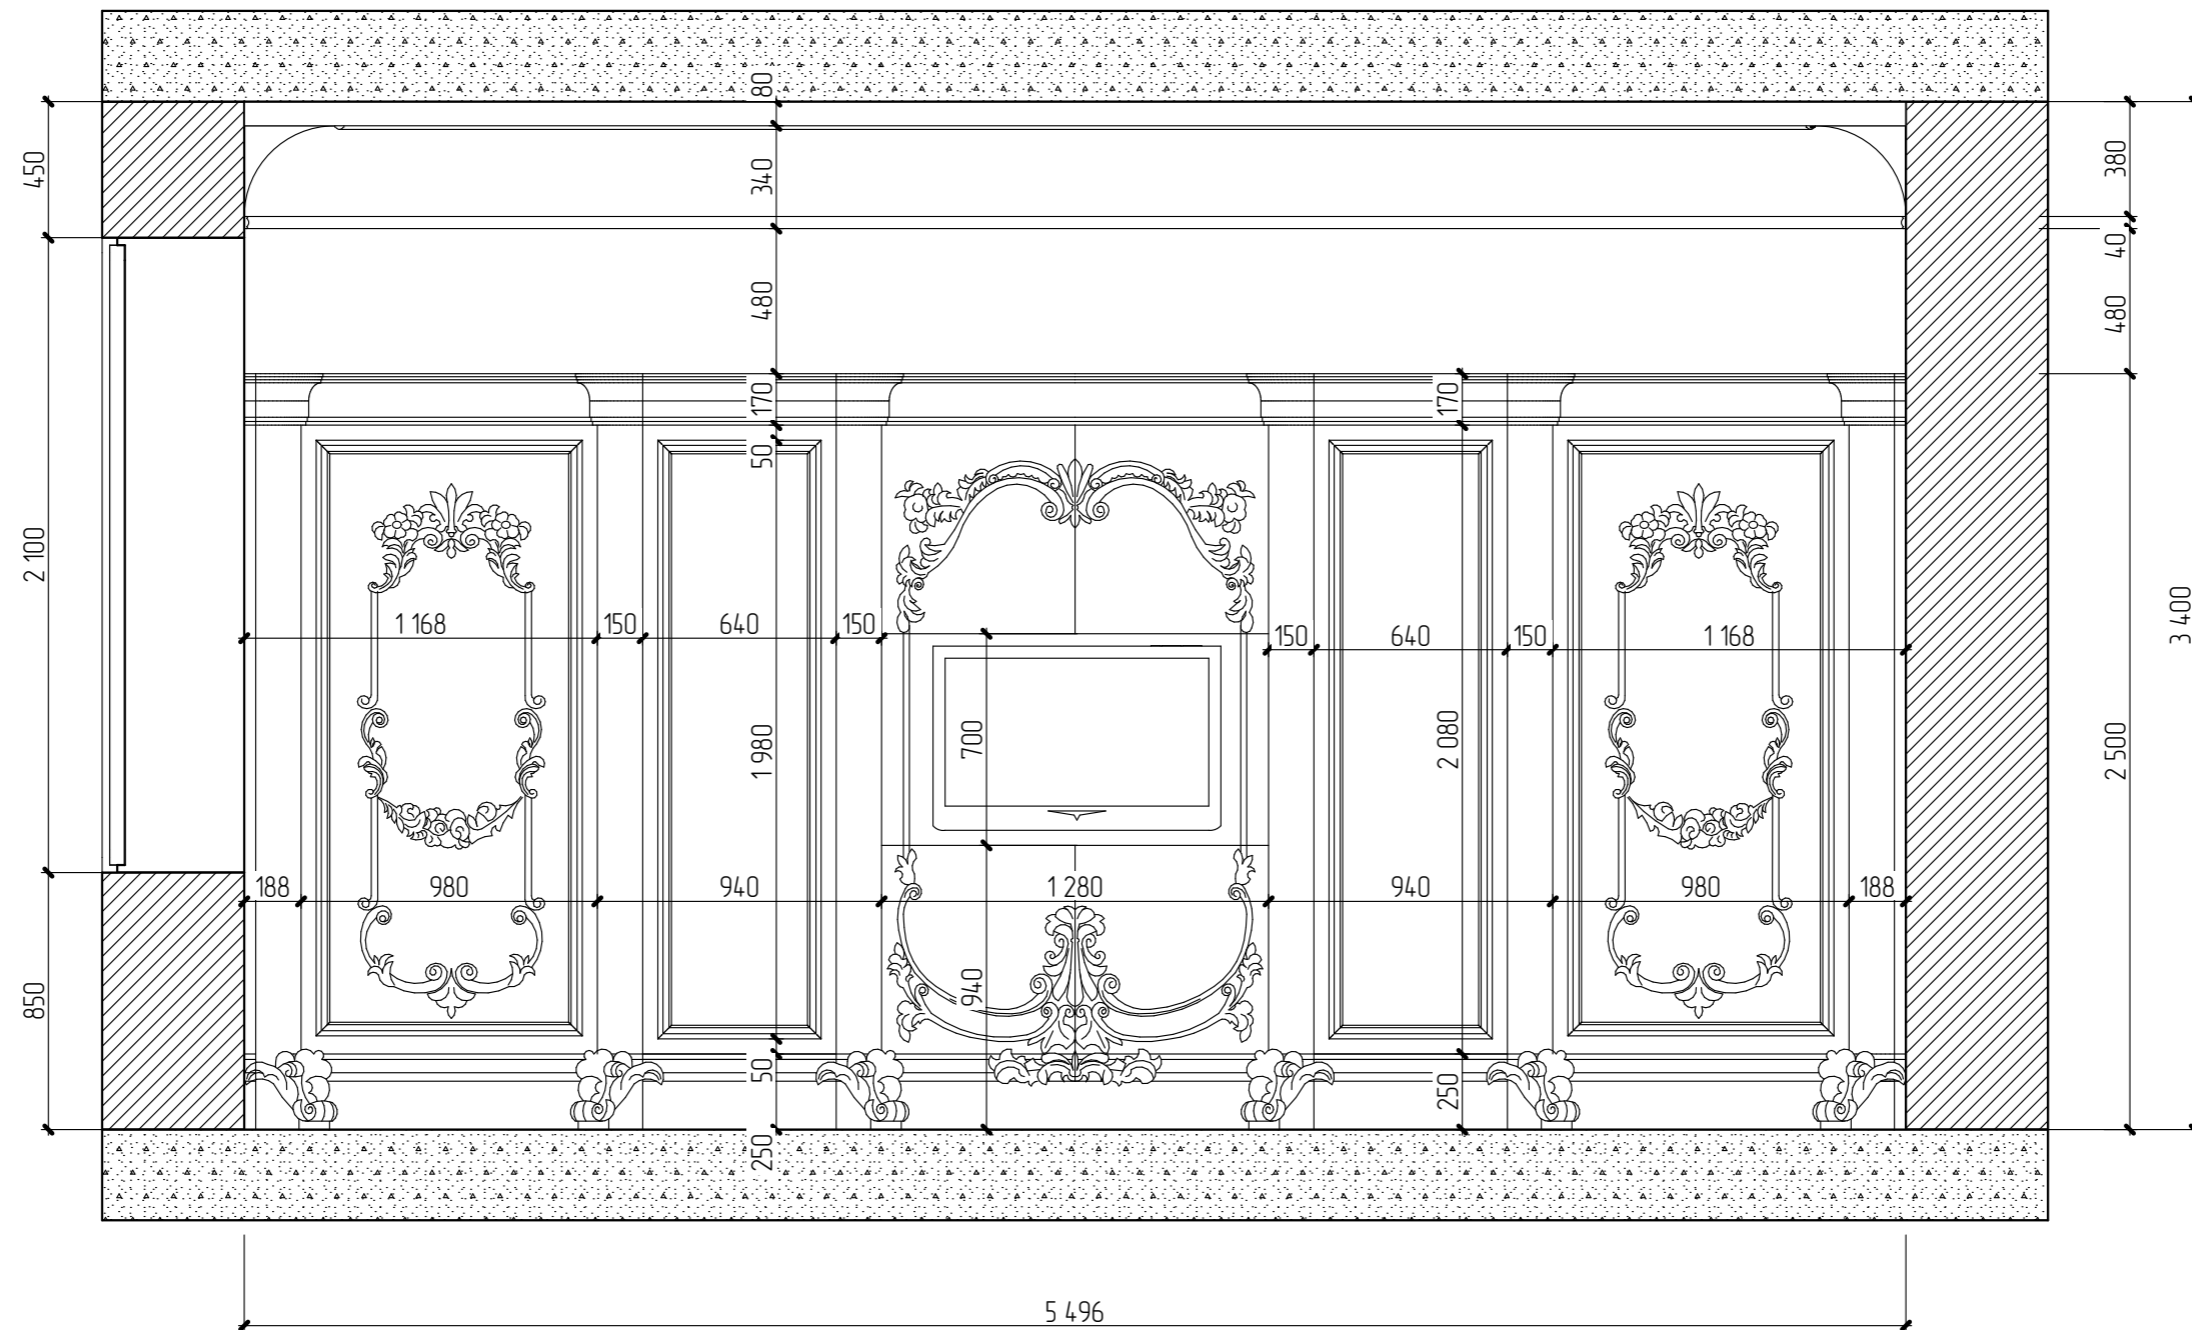

Рук.проекта	Корниенко А.Н.
Архитектор	Коструда А.В.
Разработал	Кузьменко Е.В.
Проверил	Корниенко А.И.

Проект "Жилой Дом"  
Спальня девочек, 1 этаж

Стадия	Лист	Листов
ЭП	1	5

Рук.проекта	Корниенко А.Н.
Архитектор	Коструда А.В.
Разработал	Кузьменко Е.В.
Проверил	Корниенко А.И.

Проект "Жилой Дом"

Спальня девочек, 1 этаж

Стадия	Лист	Листов
ЭП	2	5

Рук.проекта	Корниенко А.Н.
Архитектор	Коструда А.В.
Разработал	Кузьменко Е.В.
Проверил	Корниенко А.И.

Проект "Жилой Дом"

Спальня девочек, 1 этаж