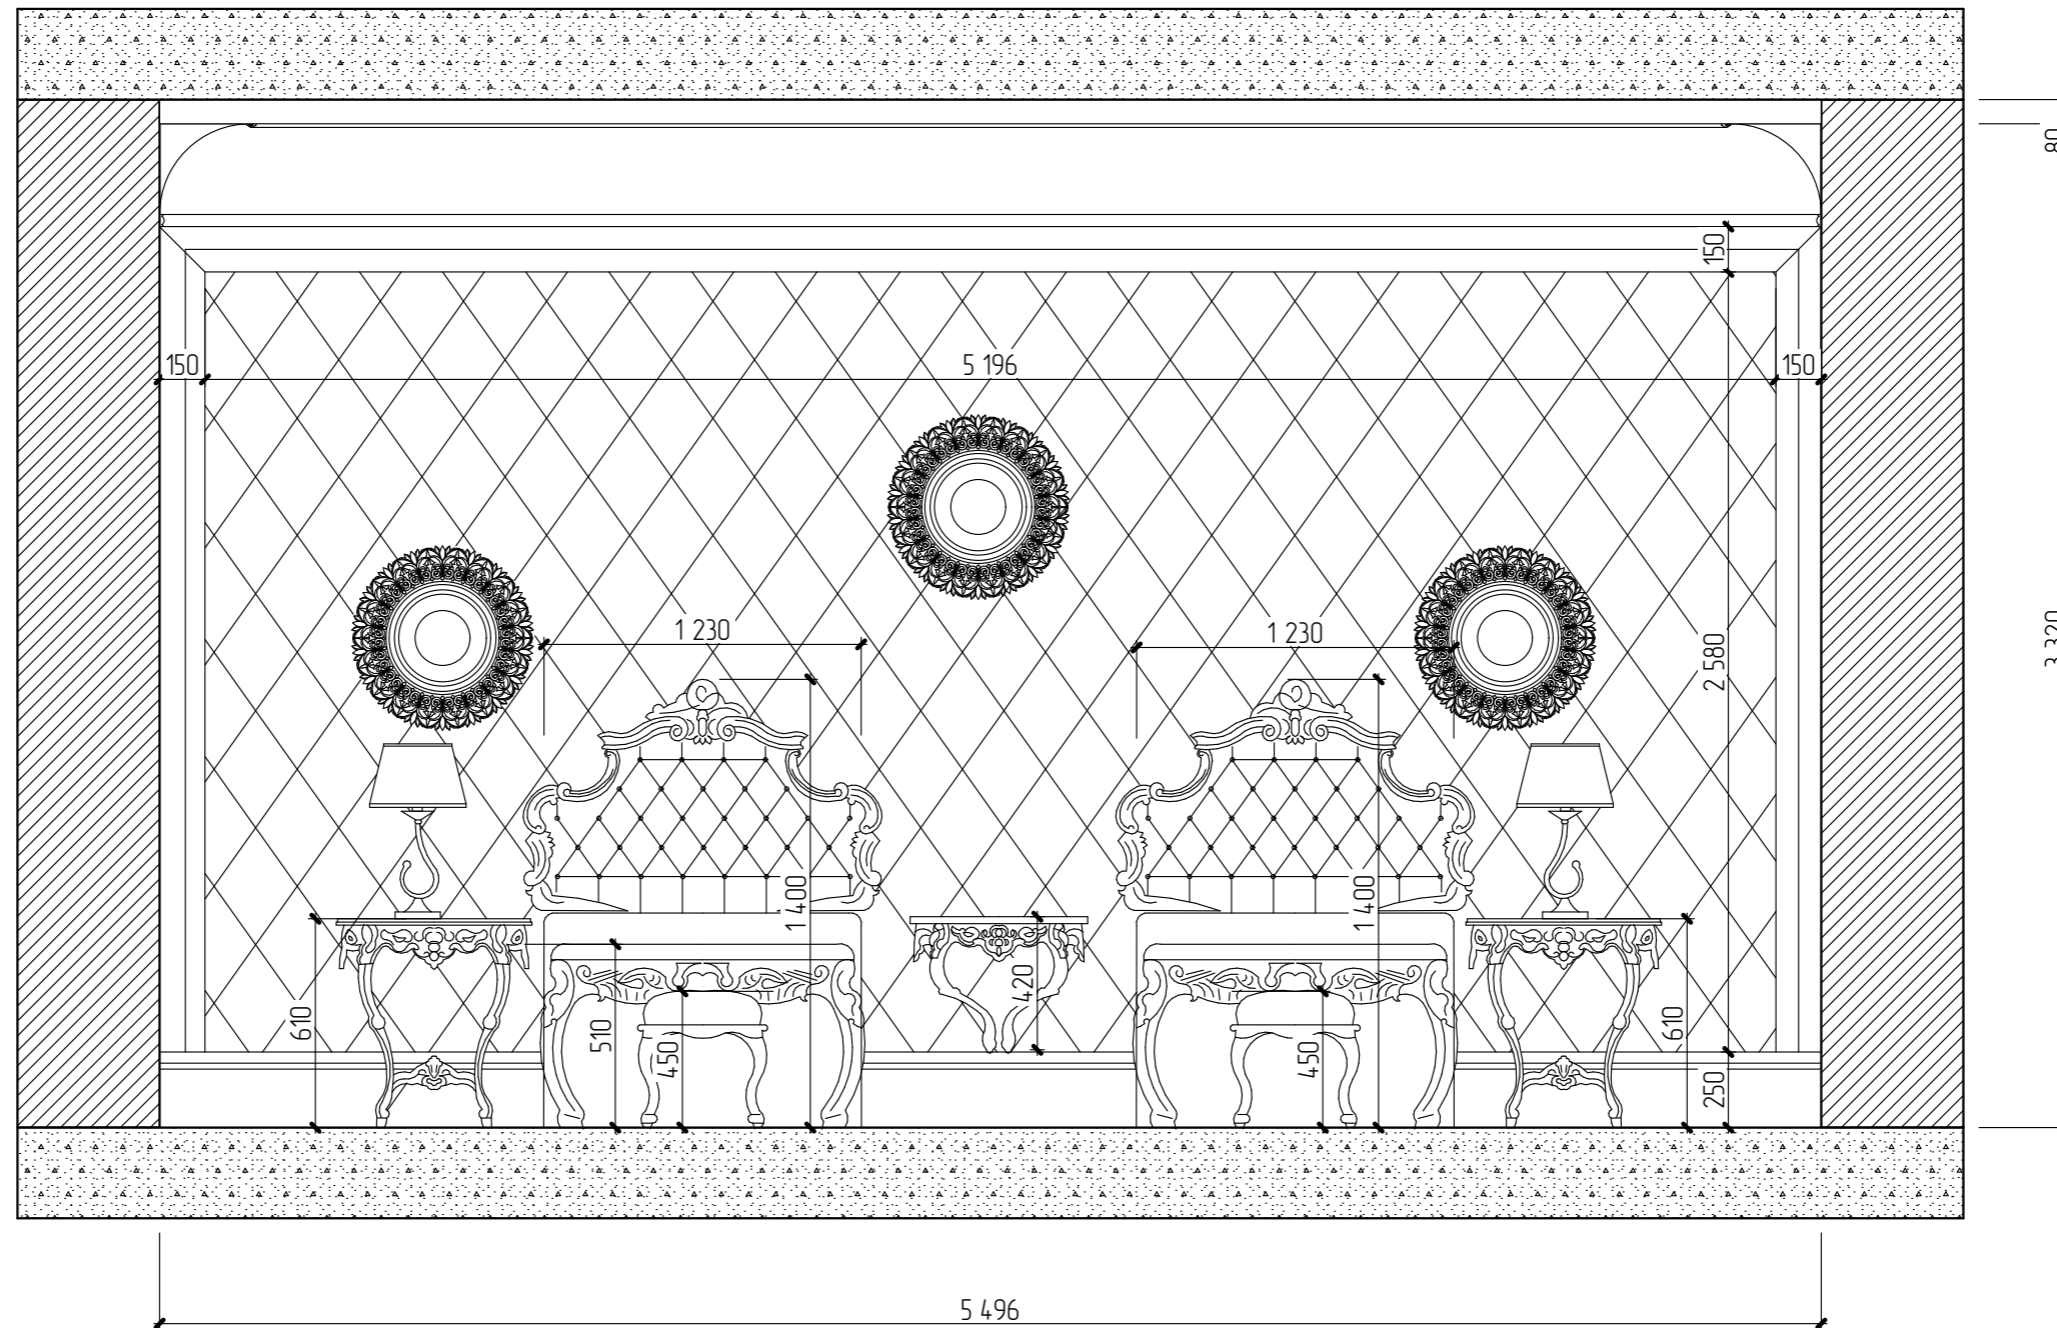

Рук.проекта	Корниенко А.Н.
Архитектор	Коструда А.В.
Разработал	Кузьменко Е.В.
Проверил	Корниенко А.И.

Проект "Жилой Дом"

Спальня девочек, 1 этаж

Стадия	Лист	Листов
ЭП	3	5

Anna Korny