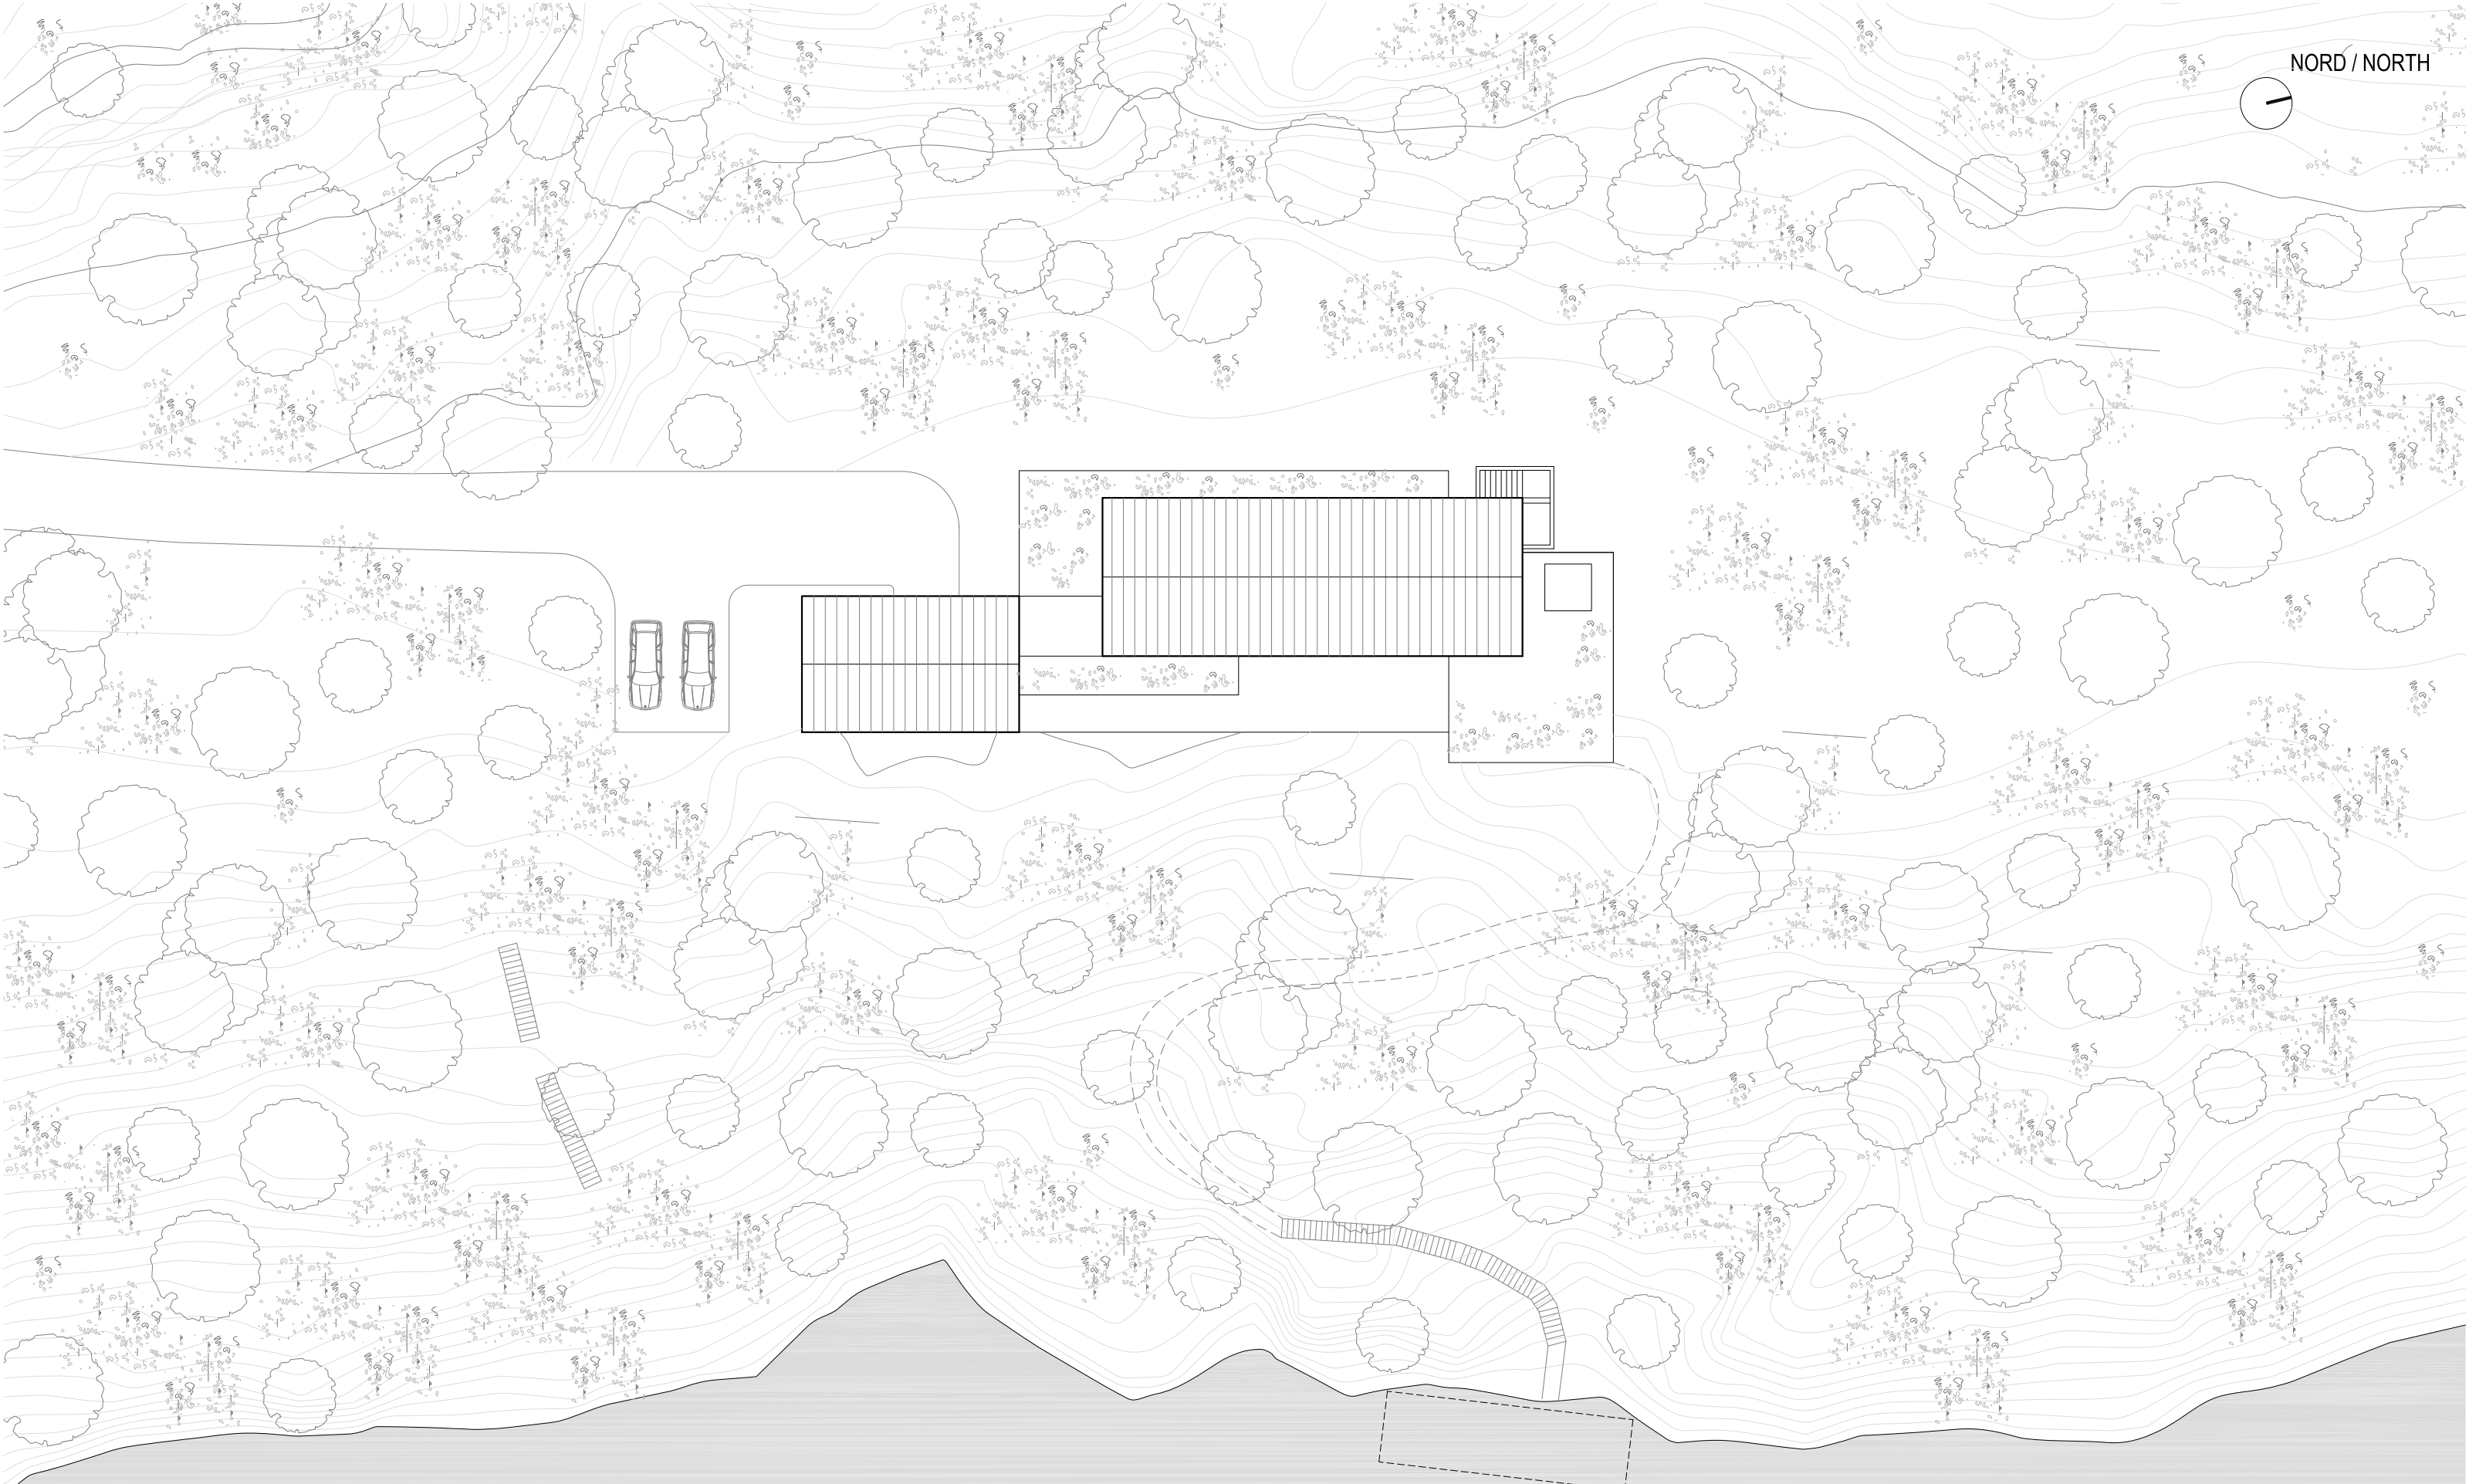

NORD / NORTH

LAC MEMPHREMAGOG

■ ÉTAGE / UPPER FLOOR

■ REZ-DE-CHAUSSÉE / GROUND FLOOR

1. ENTRÉE / ENTRANCE
2. MUDROOM
3. SALLE D'EAU / BATHROOM
4. BOUDOIR / TV ROOM
5. TRANSIT
6. GARAGE
7. RANGEMENT / STORAGE
8. STUDIO D'ARTISTE / ARTIST STUDIO
9. LOFT D'INVITÉS / GUESTS LOFT
10. SÉJOUR / LIVING ROOM
11. SALLE À MANGER / DINING ROOM
12. CUISINE / KITCHEN
13. SALLE DE LAVAGE / LAUNDRY
14. BUREAU / OFFICE
15. SPA
16. TERRASSE / TERRACE
17. TERRASSE COVERTE / COVERED TERRACE
18. CHAMBRE / BEDROOM
19. CHAMBRE DES MAÎTRES / MASTERS BEDROOM

0 1m 3m

0 1m 3m