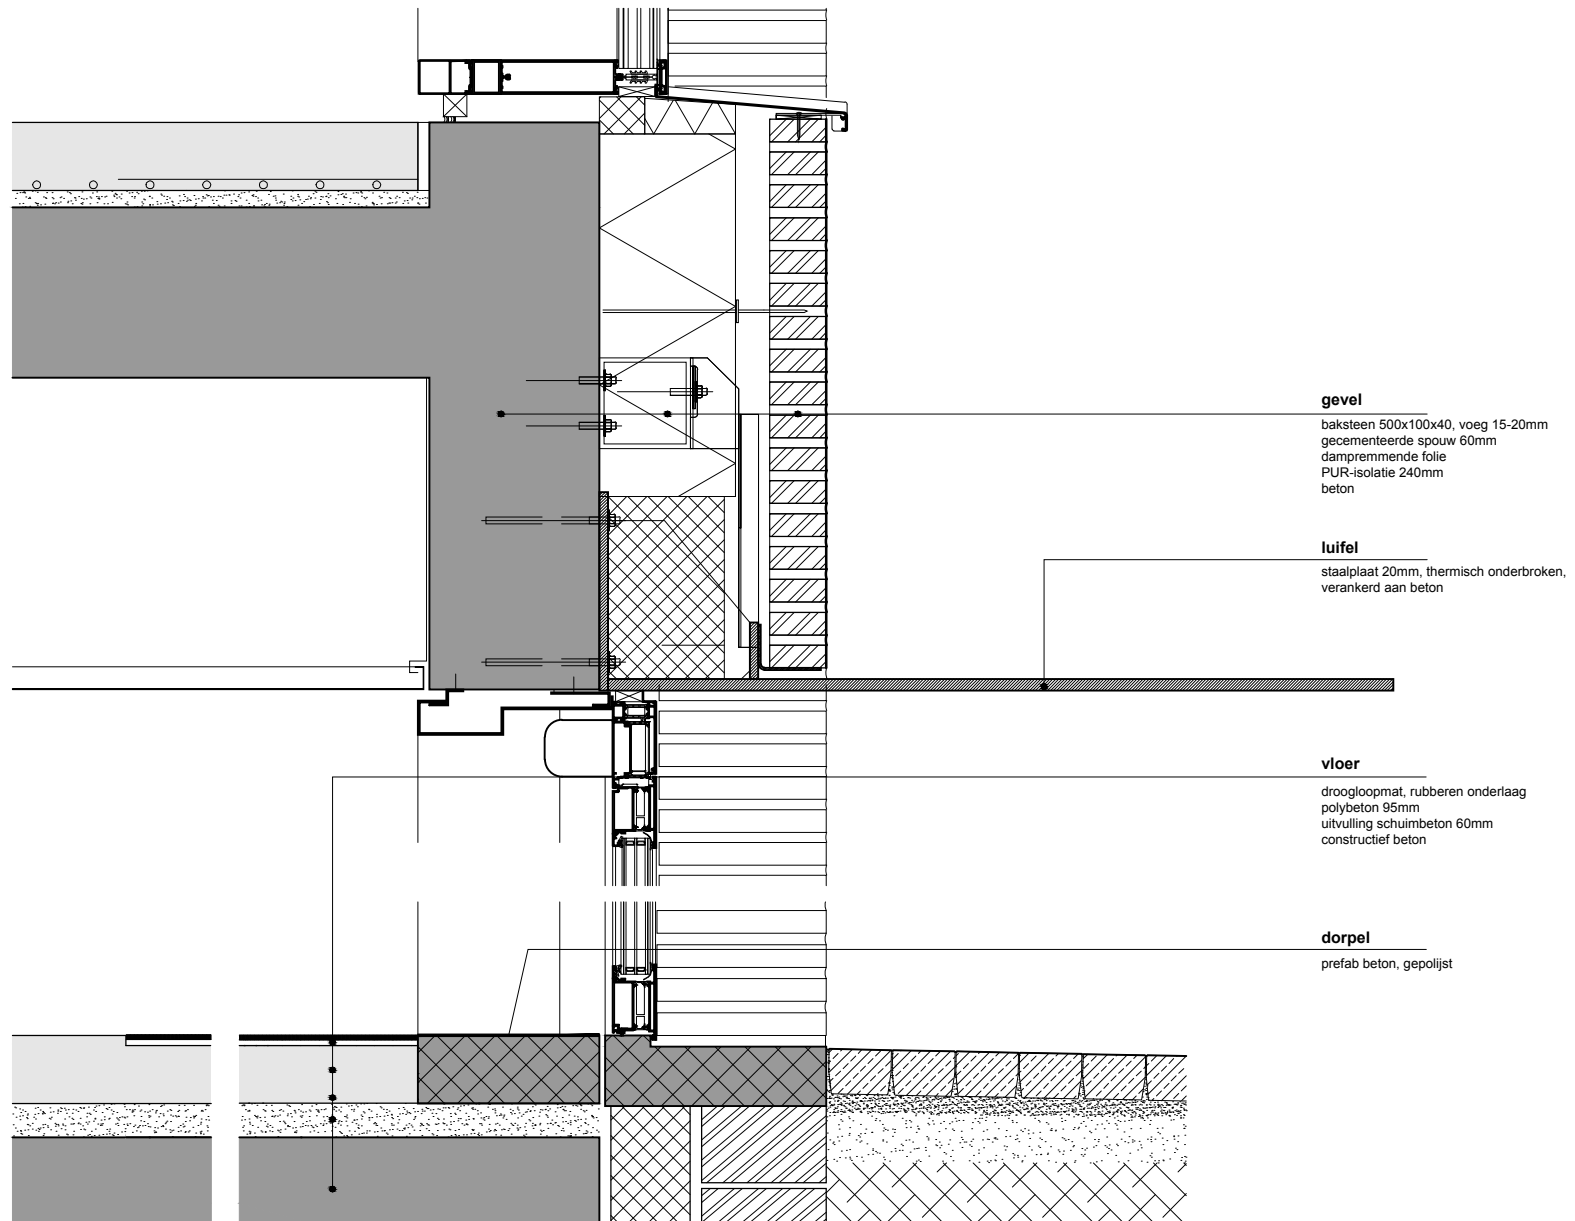

RAAM MET LUIFEL

0 100 200 500  
mm