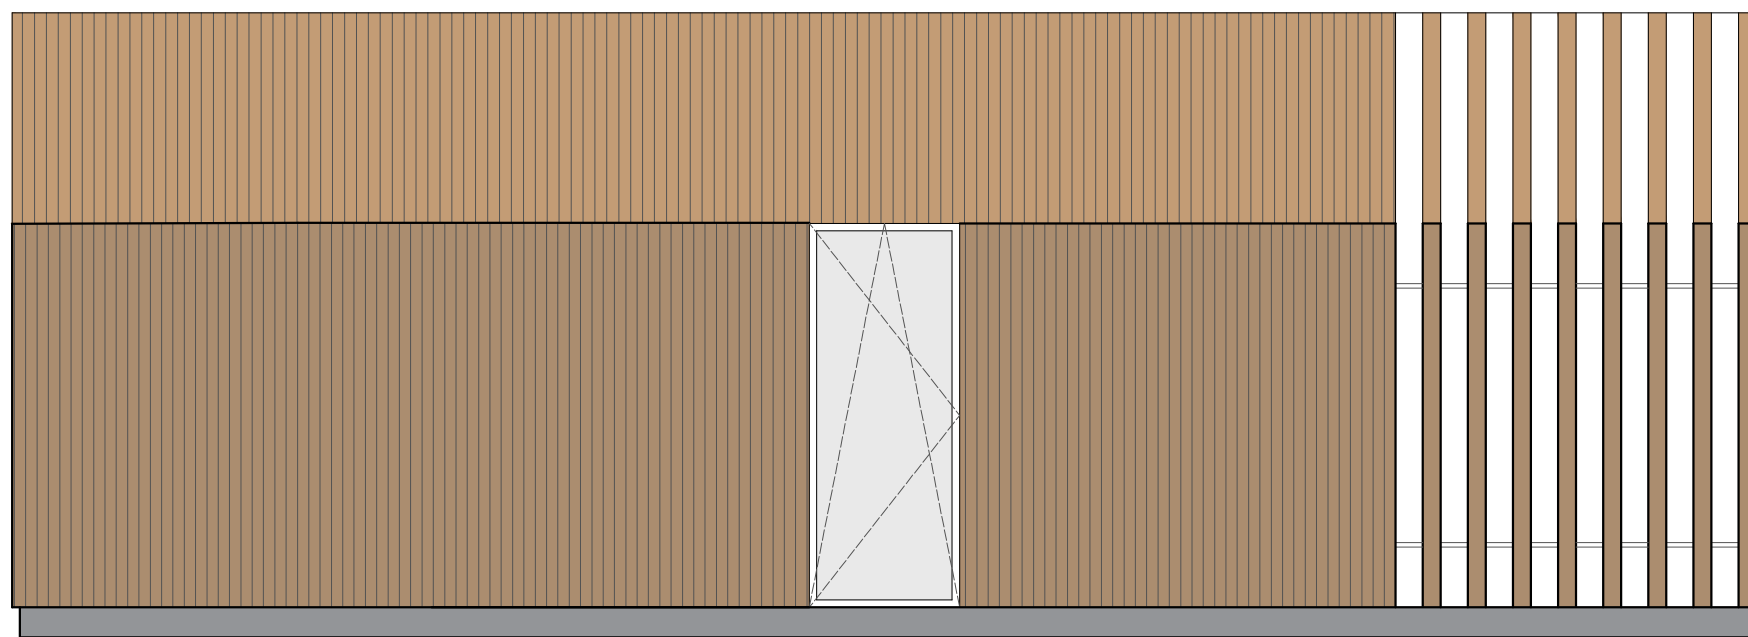

ALÇADO ESTE

ALÇADO NORTE

ALÇADO OESTE

ALÇADO SUL

requerente:  
**AZORES ON**  
 Rua de São Gonçalo, 203, 5º Andar  
 Ponta Delgada 9500-343

ESTUDO PRÉVIO  
 BENGALOWS TO  
 PLANTAS  
 2016/17 -001

Projeto de:  
 Bruno Furtado  
 Dinis Simão  
 Gonçalo Raingeard

escala 1:50  
**03**