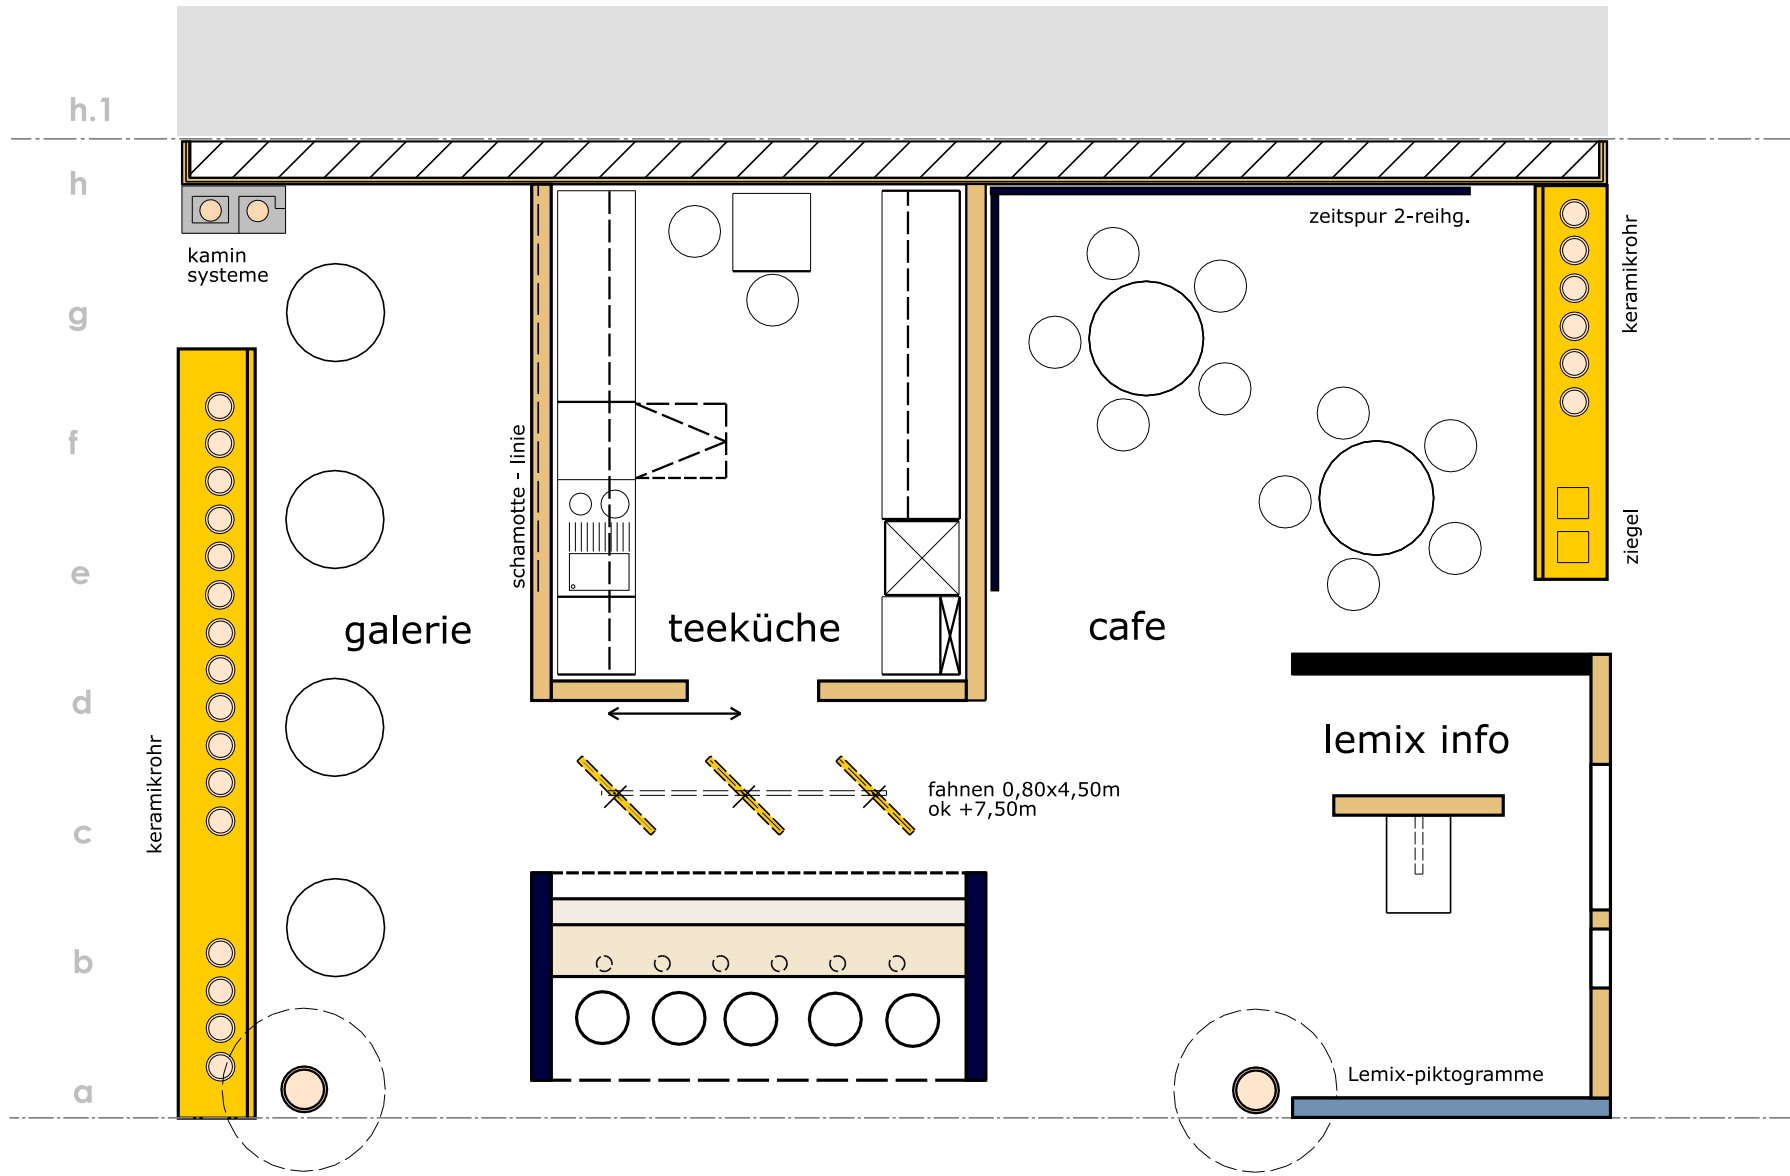

1 2 3 4 5 6 7 8 9 10 11 12

h.1

h

g

f

e

d

c

b

a

kamin systeme

galerie

schamotte - linie

teeküche

cafe

zeitspur 2-reihg.

keramikrohr

ziegel

keramikrohr

lemix info

fahnen 0,80x4,50m
ok +7,50m

Lemix-piktogramme

hauptgang