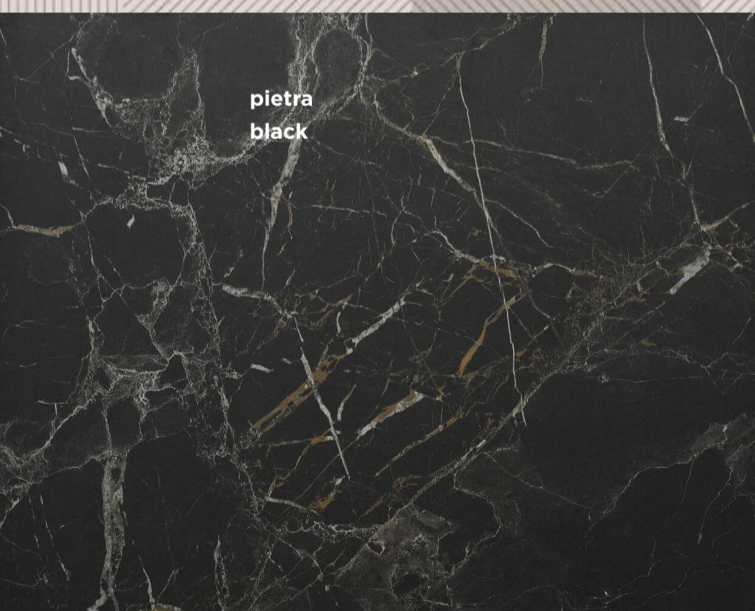

tessuto
antracite

parquet noce
naturalizzato

tessuto
senape

carta parati
zona giorno

laccato
basalto

laccato
lavagna

carta parati
zona notte

pietra
black

resina
sabbia