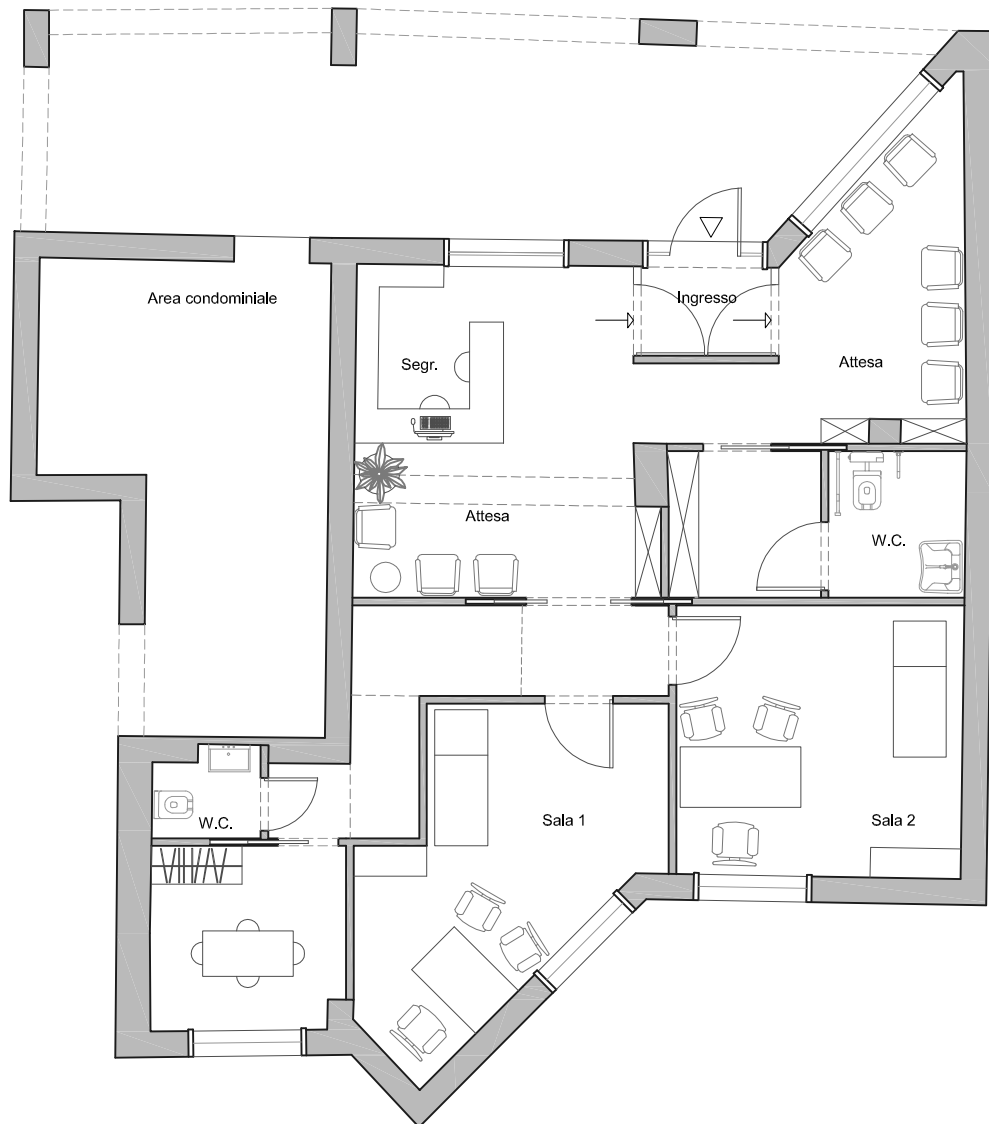

# PIANTA PIANO TERRA ARREDATA

SCALA 1.100