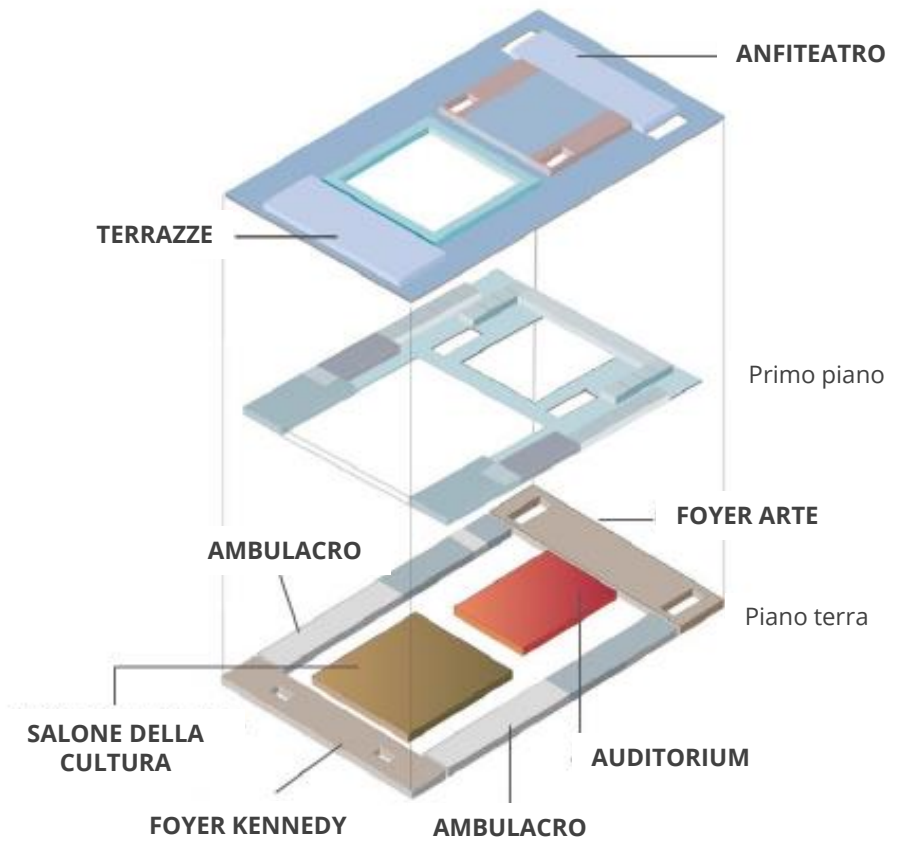

Dove siamo

PALAZZO DEI CONGRESSI

Roma
Convention
Center

Palazzo dei Congressi

UN CAPOLAVORO DI ARCHITETTURA RAZIONALISTA

- 30.000 mq con una capacità totale di 4.000 persone
- Molteplici aree disponibili:
 - **Auditorium da 800 persone**
 - **Salone della Cultura:** 1.500 mq per 38 metri di altezza, ideale per cena di gala, area espositiva, presentazione di prodotti per più di 1.000 persone
 - **Primo piano** dedicato alle **sessioni parallele** con 24 sale meeting con capienze differenti
 - **Terrazza panoramica con anfiteatro fisso** da 500 persone

Palazzo dei Congressi

FOYER ARTE

SALONE DELLA CULTURA

AUDITORIUM

TERRAZZA

Roma
Convention
Center

UNIONE BANCARIA E BASILEA 3 RISK & SUPERVISION 2018

ROMA, 14 | 15 GIUGNO
Palazzo dei Congressi

MSD AMSON REUTERS

AUDITORIUM

Roma
Convention
Center

La Nuvola

UN GRANDE ESEMPIO DI ARTE CONTEMPORANEA A ROMA

- 26.000 mq per una capacità totale di 8.000 persone
- Soluzioni innovative e flessibili all'interno di una location spaziosa e contemporanea con molteplici opportunità di branding
- ✓ Tre livelli con differenti anime e caratteristiche:
 - **Livello -1 | CONGRESS HALL:** 9.000 mq equipaggiati con pareti modulari che consentono di avere una plenaria da 5.000 persone o fino a 30 sale meeting di diverse capienze
 - **FORUM:** 7.000 mq per cene di gala, aree espositive, presentazioni di prodotti e una capacità totale di 4.000 persone. Luce naturale di giorno, illuminazione scenografica e proiezioni su La Nuvola di notte
 - **AUDITORIUM:** un auditorium completamente equipaggiato con una capienza di 1.800 persone e 3 foyer tutti collocati all'interno de La Nuvola