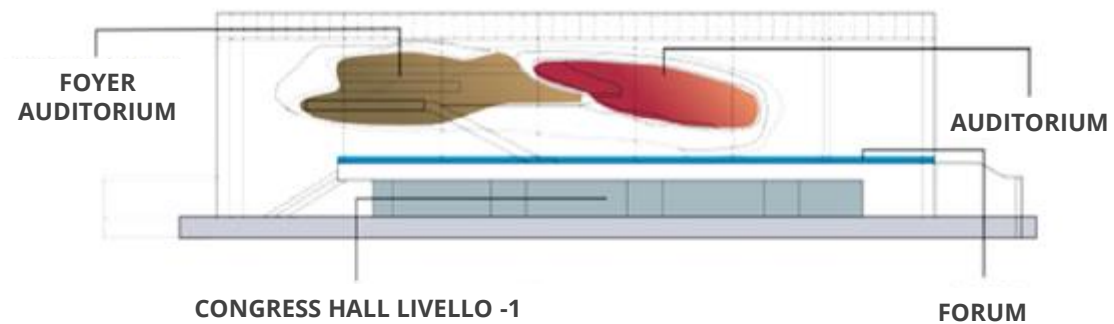

Dove siamo

PALAZZO DEI CONGRESSI

Roma
Convention
Center

Palazzo dei Congressi

UN CAPOLAVORO DI ARCHITETTURA RAZIONALISTA

- 30.000 mq con una capacità totale di 4.000 persone
- Molteplici aree disponibili:
 - **Auditorium da 800 persone**
 - **Salone della Cultura:** 1.500 mq per 38 metri di altezza, ideale per cena di gala, area espositiva, presentazione di prodotti per più di 1.000 persone
 - **Primo piano** dedicato alle **sessioni parallele** con 24 sale meeting con capienze differenti
 - **Terrazza panoramica con anfiteatro fisso** da 500 persone

MSD AMSON REUTERS

AUDITORIUM

Roma
Convention
Center

La Nuvola

UN GRANDE ESEMPIO DI ARTE CONTEMPORANEA A ROMA

- 26.000 mq per una capacità totale di 8.000 persone
- Soluzioni innovative e flessibili all'interno di una location spaziosa e contemporanea con molteplici opportunità di branding
- ✓ Tre livelli con differenti anime e caratteristiche:
 - **Livello -1 | CONGRESS HALL:** 9.000 mq equipaggiati con pareti modulari che consentono di avere una plenaria da 5.000 persone o fino a 30 sale meeting di diverse capienze
 - **FORUM:** 7.000 mq per cene di gala, aree espositive, presentazioni di prodotti e una capacità totale di 4.000 persone. Luce naturale di giorno, illuminazione scenografica e proiezioni su La Nuvola di notte
 - **AUDITORIUM:** un auditorium completamente equipaggiato con una capienza di 1.800 persone e 3 foyer tutti collocati all'interno de La Nuvola

La Nuvola

CONGRESS HALL - LEVEL -1

FORUM

FOYER AUDITORIUM

AUDITORIUM

Roma
Convention
Center

CONGRESS HALL – LEVEL -1

Roma
Convention
Center