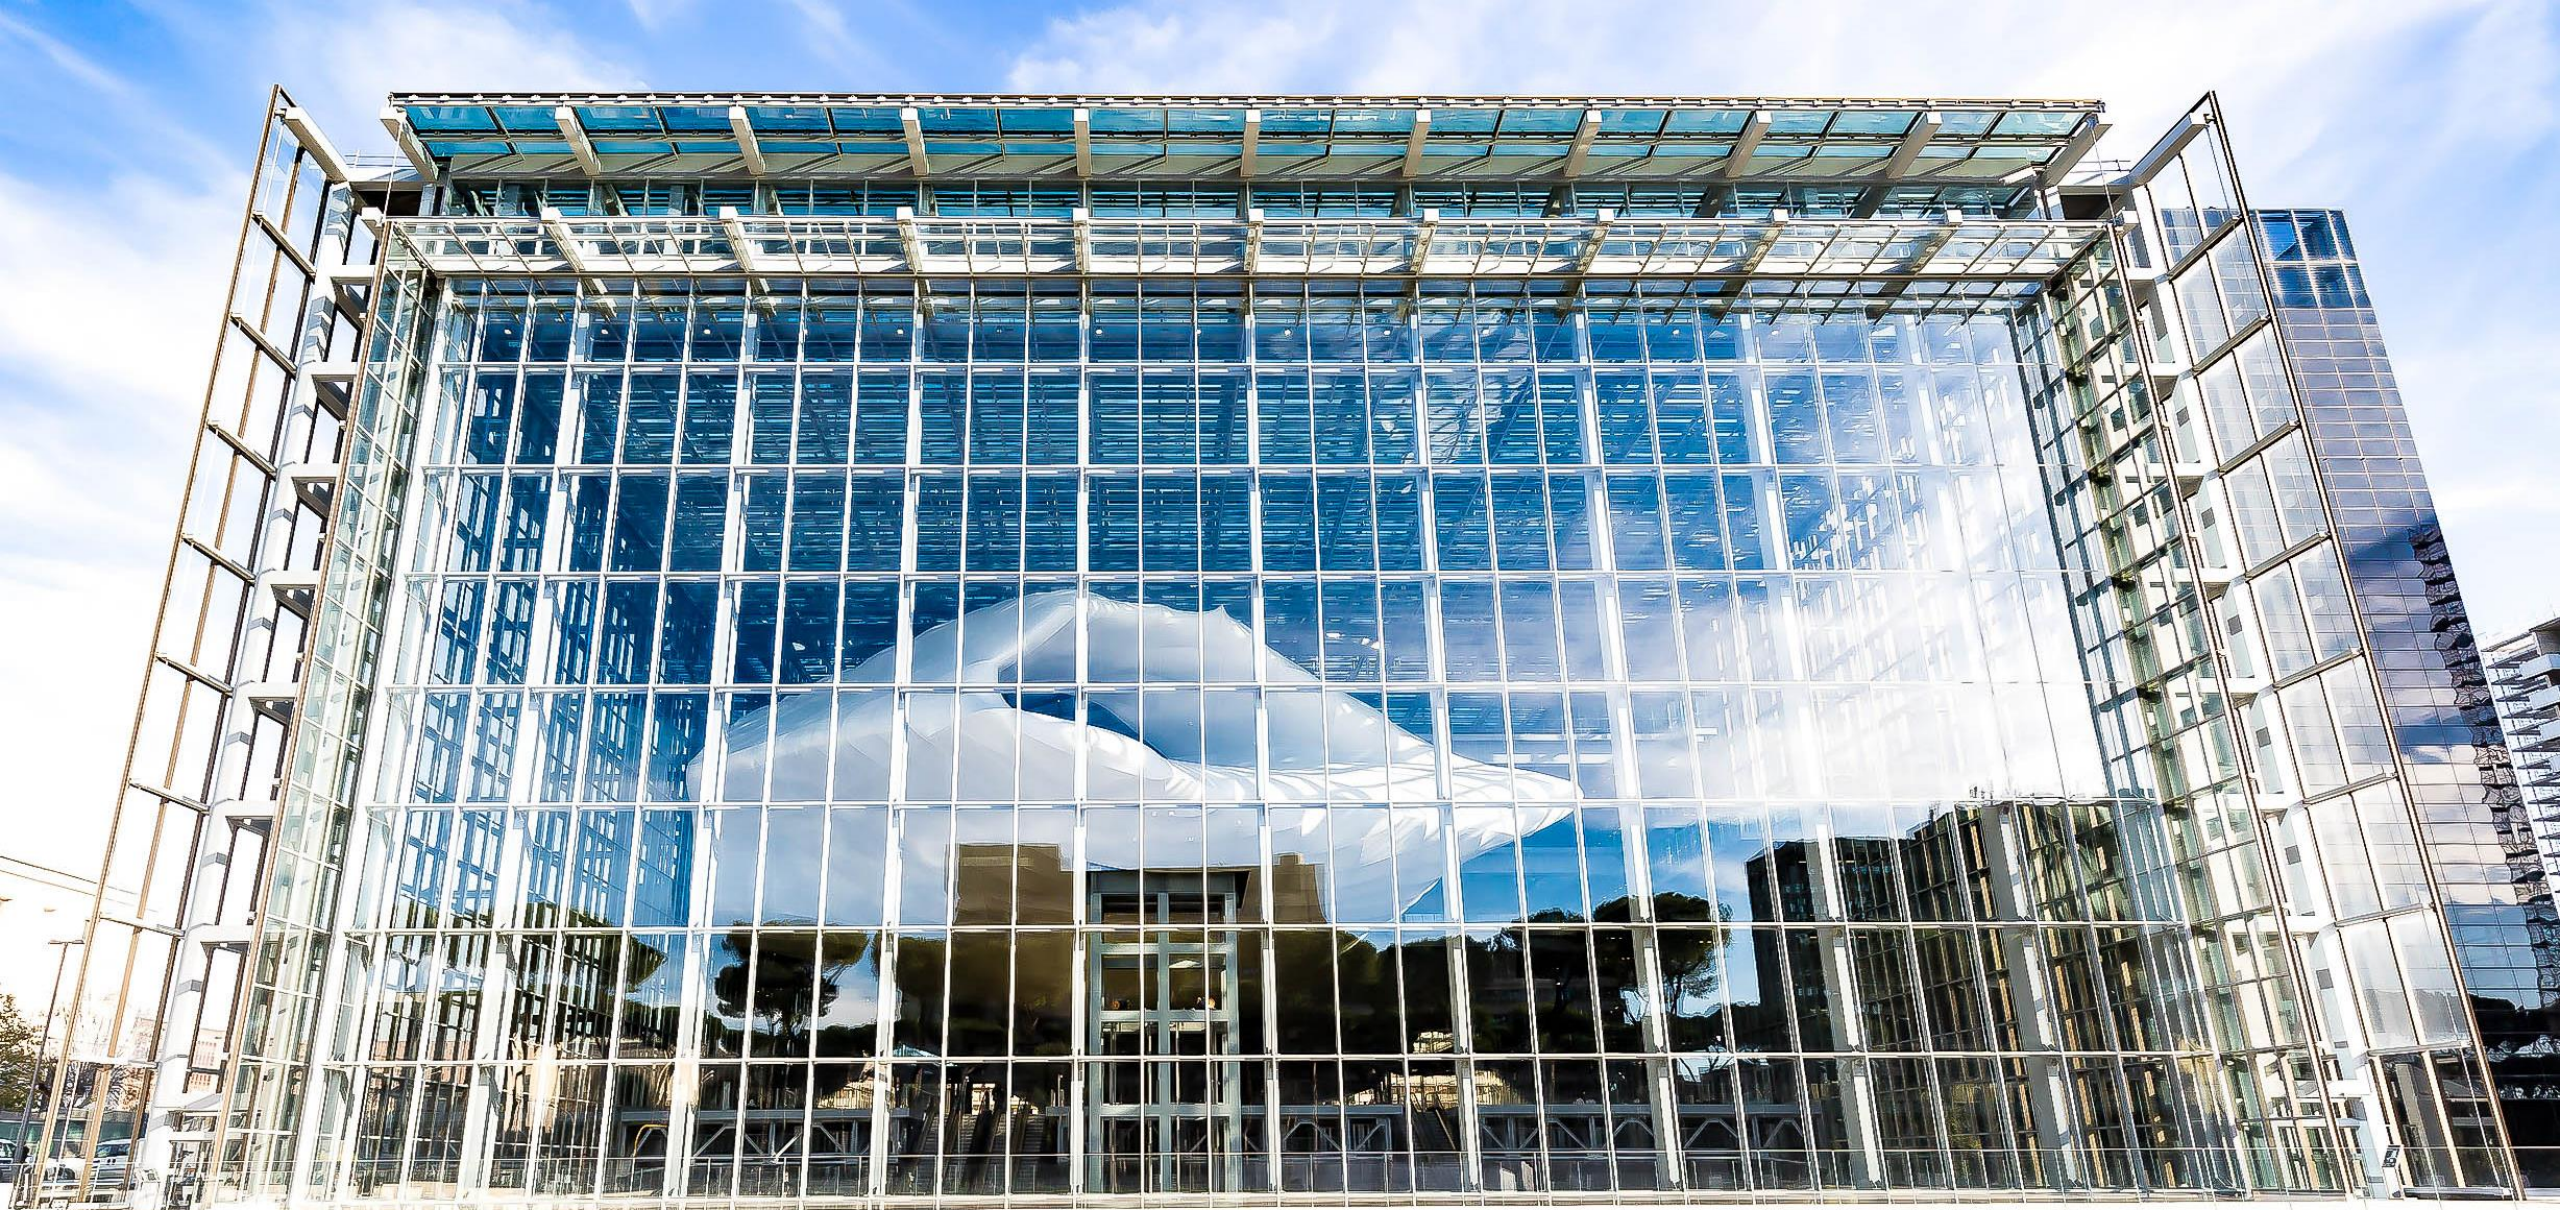

Roma
Convention
Center