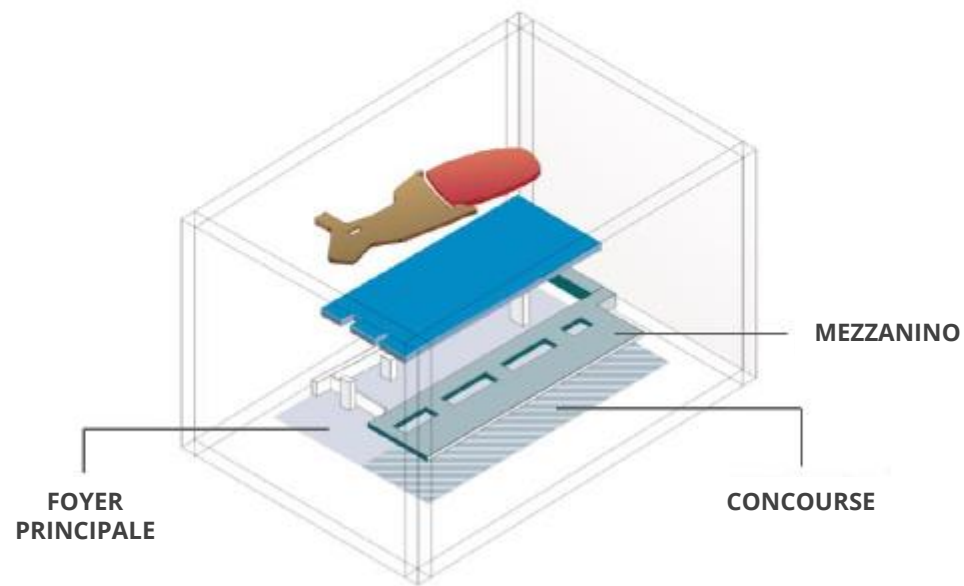

MSD AMSON REUTERS

AUDITORIUM

Roma
Convention
Center

La Nuvola

UN GRANDE ESEMPIO DI ARTE CONTEMPORANEA A ROMA

- 26.000 mq per una capacità totale di 8.000 persone
- Soluzioni innovative e flessibili all'interno di una location spaziosa e contemporanea con molteplici opportunità di branding
- ✓ Tre livelli con differenti anime e caratteristiche:
 - **Livello -1 | CONGRESS HALL:** 9.000 mq equipaggiati con pareti modulari che consentono di avere una plenaria da 5.000 persone o fino a 30 sale meeting di diverse capienze
 - **FORUM:** 7.000 mq per cene di gala, aree espositive, presentazioni di prodotti e una capacità totale di 4.000 persone. Luce naturale di giorno, illuminazione scenografica e proiezioni su La Nuvola di notte
 - **AUDITORIUM:** un auditorium completamente equipaggiato con una capienza di 1.800 persone e 3 foyer tutti collocati all'interno de La Nuvola

La Nuvola

CONGRESS HALL - LEVEL -1

FORUM

FOYER AUDITORIUM

AUDITORIUM

Roma
Convention
Center

CONGRESS HALL – LEVEL -1

Roma
Convention
Center