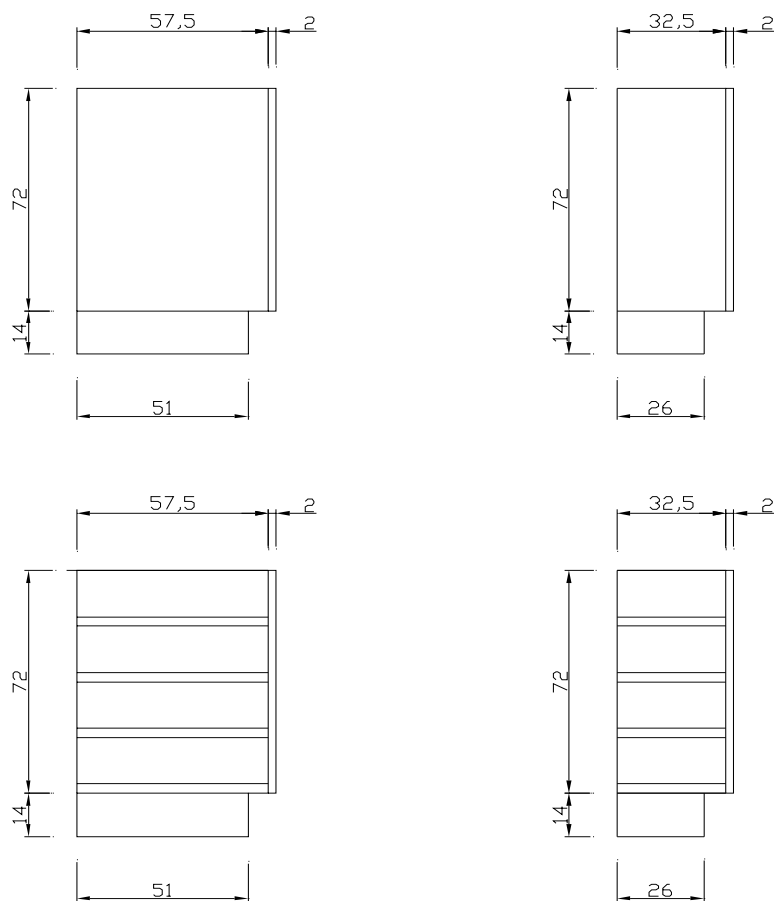

TRACCIA

Componibilità laterale basi

Componibilità laterale pensili / colonne

Modello TRACCIA

Componibilità frontale

Ante	Laminato bordo PVC	Laminato bordo alluminio	Laccate goffrate	Laccate opaco	Laccate lucido diretto	Laccate lucido diretto spazzolato	Poliestere	Impiallacciate	Impiallacciate + poliestere	Acciaio	Acciaio dogato
			X								
Piani	Laminato postforming	Laminato bordo alluminio	Laminato bordo acciaio	Laminato bordo rovere	Unicolor	Quarzo sp. cm 6	Marmo , Granito Quarzo sp. cm 3	Acciaio (lucido o satinato)	Vetro sp. cm 1,9	Vetro sp. cm 2,5	Corian
	X	X	X		X	X	X	X	X		X