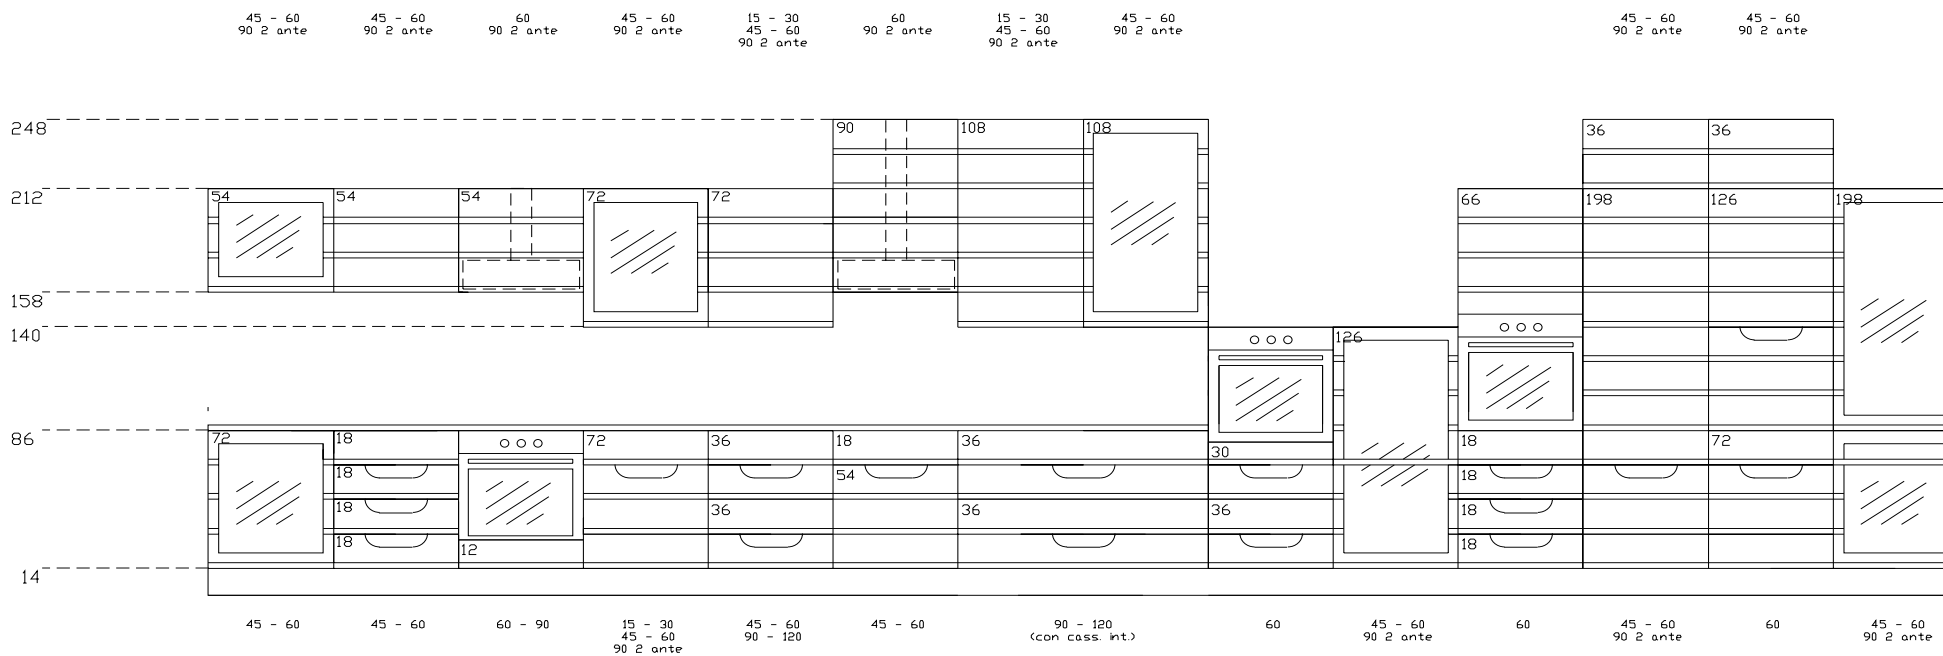

TRACCIA

Componibilità laterale basi

Componibilità laterale pensili / colonne

Modello TRACCIA

Componibilità frontale

Ante	Laminato bordo PVC	Laminato bordo alluminio	Laccate goffrate	Laccate opaco	Laccate lucido diretto	Laccate lucido diretto spazzolato	Poliestere	Impiallacciate	Impiallacciate + poliestere	Acciaio	Acciaio dogato
			X								
Piani	Laminato postforming	Laminato bordo alluminio	Laminato bordo acciaio	Laminato bordo rovere	Unicolor	Quarzo sp. cm 6	Marmo , Granito Quarzo sp. cm 3	Acciaio (lucido o satinato)	Vetro sp. cm 1,9	Vetro sp. cm 2,5	Corian
	X	X	X		X	X	X	X	X		X

Laccato goffrato: 240 colori della mazzetta OECE

Finiture