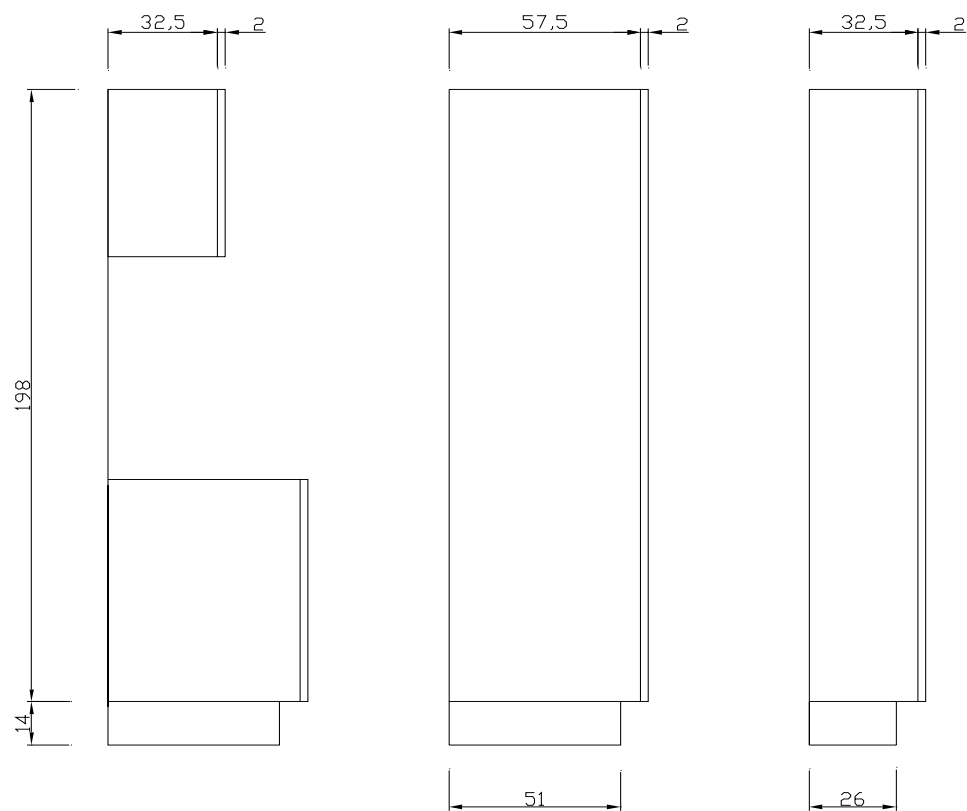

TRACCIA

Componibilità laterale basi

Componibilità laterale pensili / colonne

Modello TRACCIA

Componibilità frontale

Ante	Laminato bordo PVC	Laminato bordo alluminio	Laccate goffrate	Laccate opaco	Laccate lucido diretto	Laccate lucido diretto spazzolato	Poliestere	Impiallacciate	Impiallacciate + poliestere	Acciaio	Acciaio dogato
			X								
Piani	Laminato postforming	Laminato bordo alluminio	Laminato bordo acciaio	Laminato bordo rovere	Unicolor	Quarzo sp. cm 6	Marmo , Granito Quarzo sp. cm 3	Acciaio (lucido o satinato)	Vetro sp. cm 1,9	Vetro sp. cm 2,5	Corian
	X	X	X		X	X	X	X	X		X

Laccato goffrato: 240 colori della mazzetta OECE

Finiture