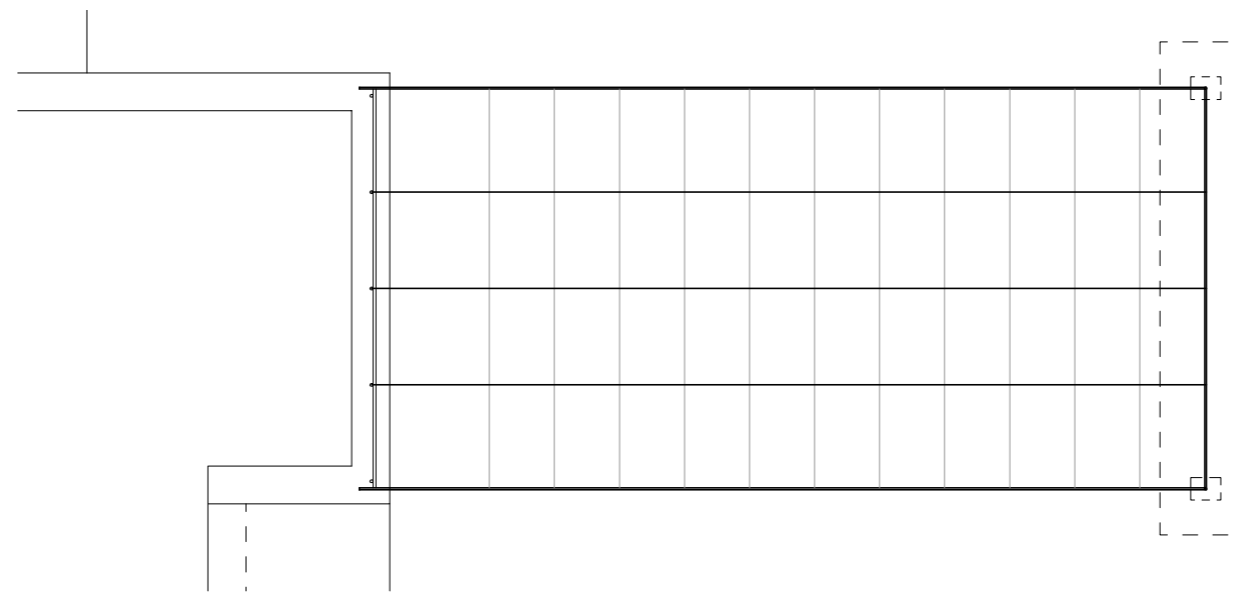

TANCA CARRER - SECCIÓ

PÈRGOLA - ALÇAT LATERAL

TANCA CARRER - PLANTA

PÈRGOLA - PLANTA

SERRALLERIA

0 0.8 m

Casa Límit, Sant Julià de Ramis

**ATHELEIA**  
ARQUITECTURA